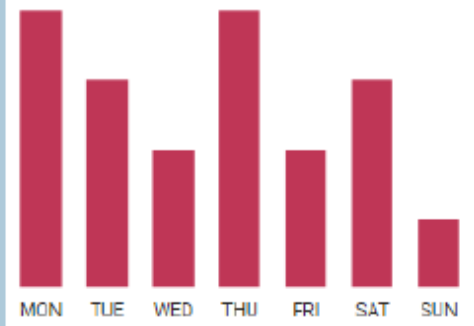

TOP PICS ⓘ

-   12/17/21 5:00 PM
Greverud Kirke
Førstkommende søndag får du treffe vår blide prost Sven Holmsen, Prosten i Nordre Follo (til høyre i bildet).
-   12/6/21 2:32 PM
Greverud Kirke
-   12/13/21 12:57 PM
Greverud Kirke
I dag går tusenvis av barn i lysprosesjon, eller populært kalt Lucia-tog, på skoler og i barnehager rundt om i

TOP VIDEOS ⓘ

-   12/2/21 8:59 AM
Greverud Kirke
Tenk så bra dette kommer til å bli neste tirsdag. Da skal vi til og med kanskje klare og filme riktig vei!
-   12/9/21 8:59 AM
Greverud Kirke
-   12/15/21 11:00 AM
Greverud Kirke
-   12/16/21 9:02 AM
Greverud Kirke
Morgenbønn i Greverud kirke. #morgenbønn #adventstiden2021
-   12/14/21 8:59 AM
Greverud Kirke
Morgenbønn i adventstiden

Total Reactions, Comments, Shares

SELECTED CONTRIBUTION

Click on a dot to show more details.

PER WEEKDAY

See if there is a favourite day and if the publications are spread over the whole week.

BY DAYTIME

POSTS IN THE PERIOD