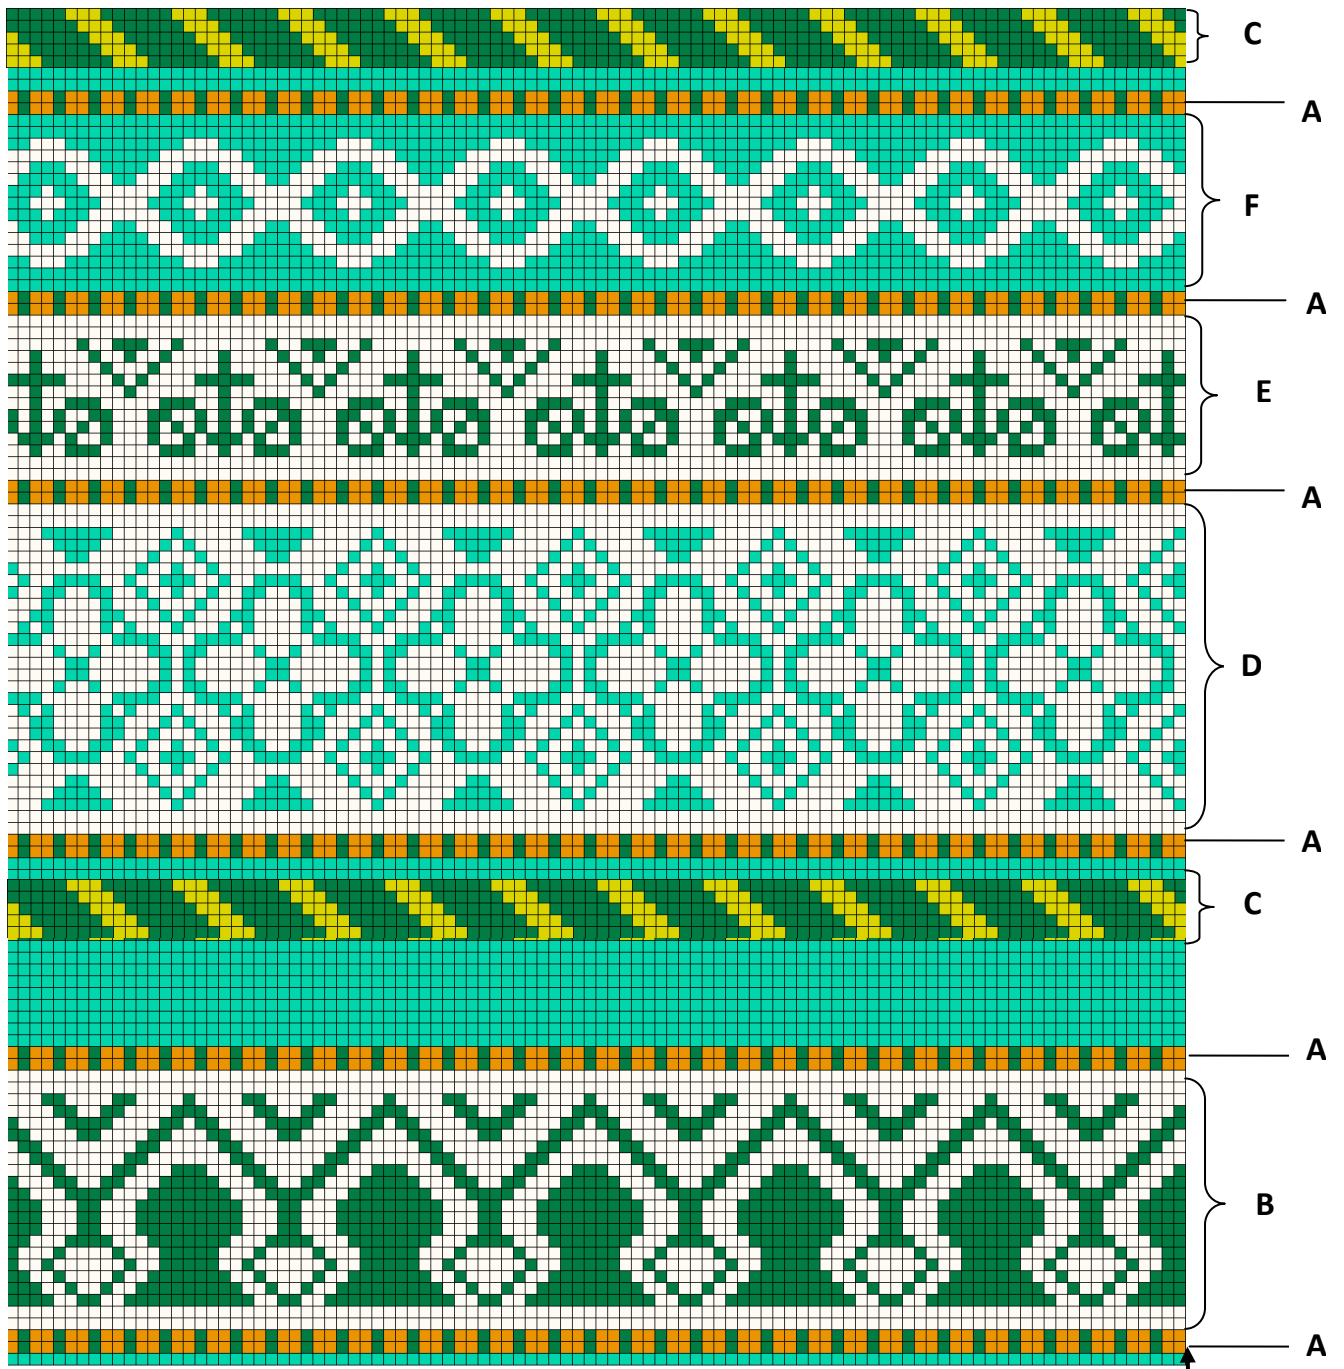

# Markerkofta

Mønster til kofte med rundfelling i blåfarger

Midt foran alle str

# Markerkofta

Mønster til kofte med rundfelling i grønnfarger

Midt foran alle str

# Markerkofta

Mønster til kofte med rundfelling i jordfarger