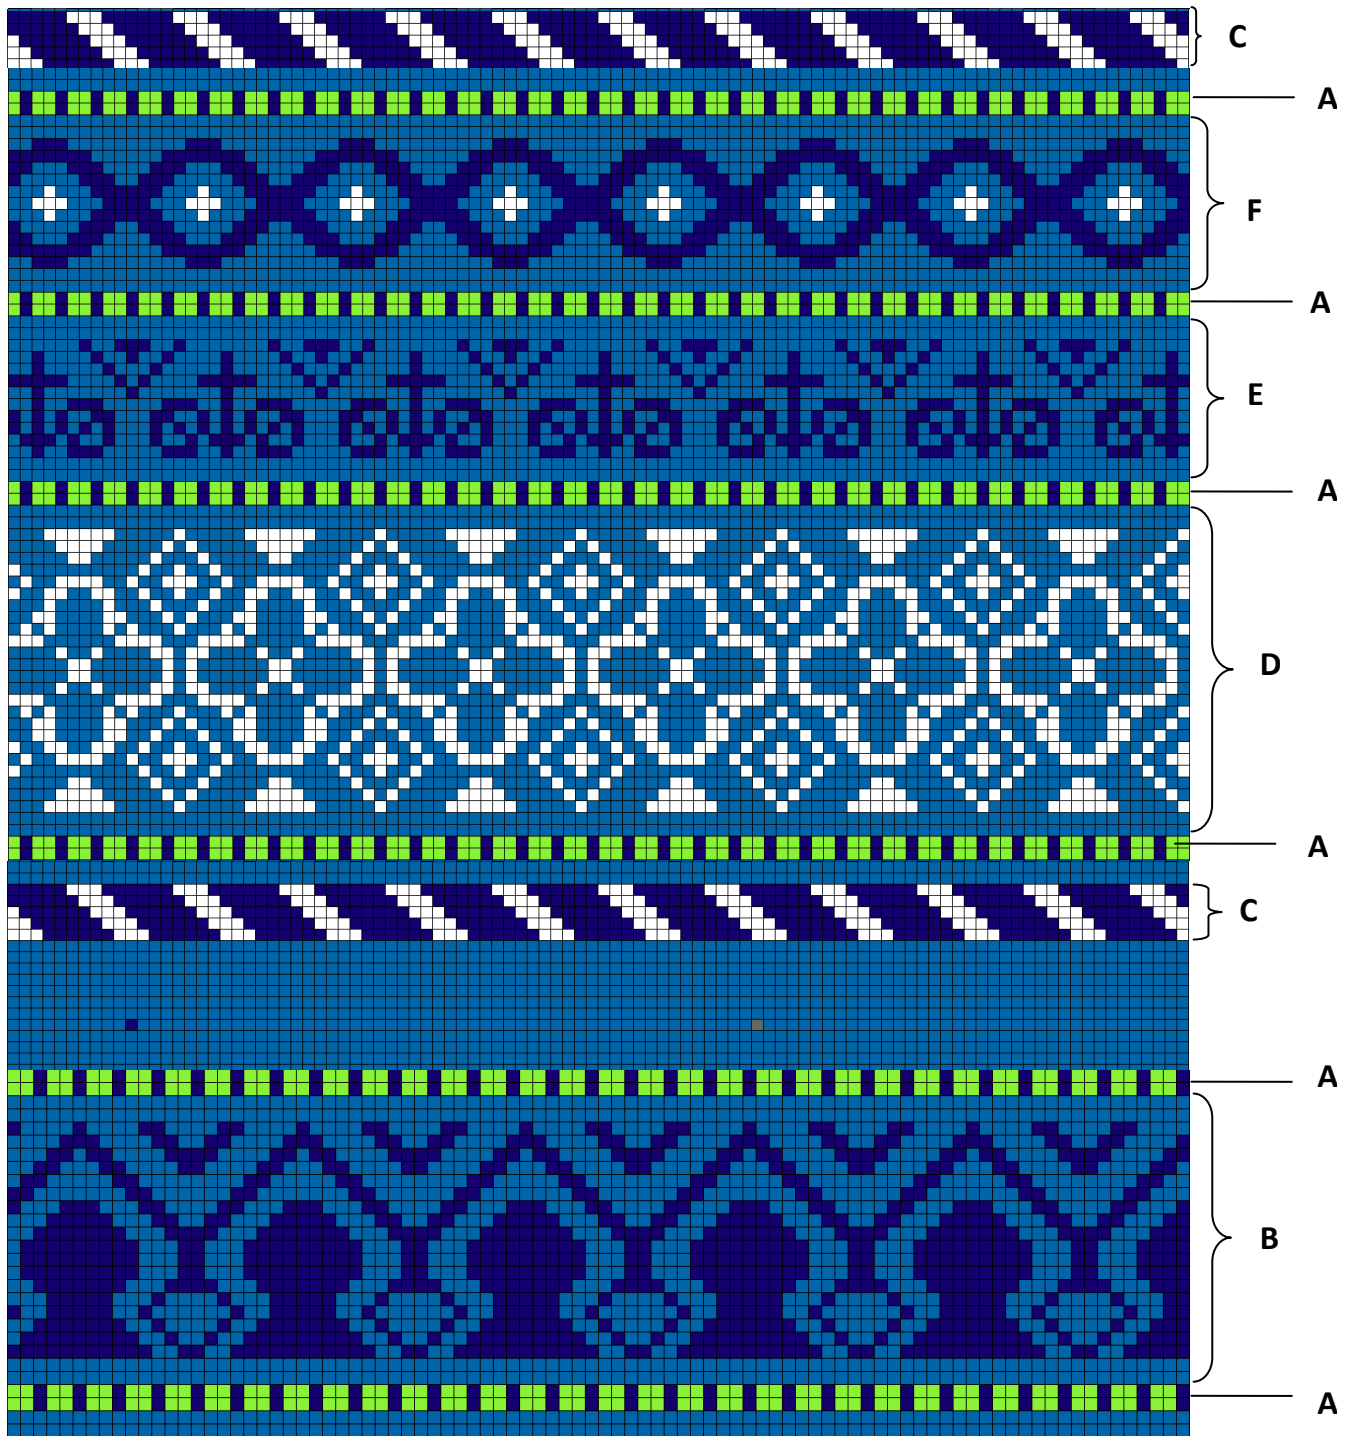

# Markerkofta

Mønster til kofte med rundfelling i blåfarger

Midt foran alle str

# Markerkofta

Mønster til kofte med rundfelling i grønnfarger

Midt foran alle str

# Markerkofta

Mønster til kofte med rundfelling i jordfarger