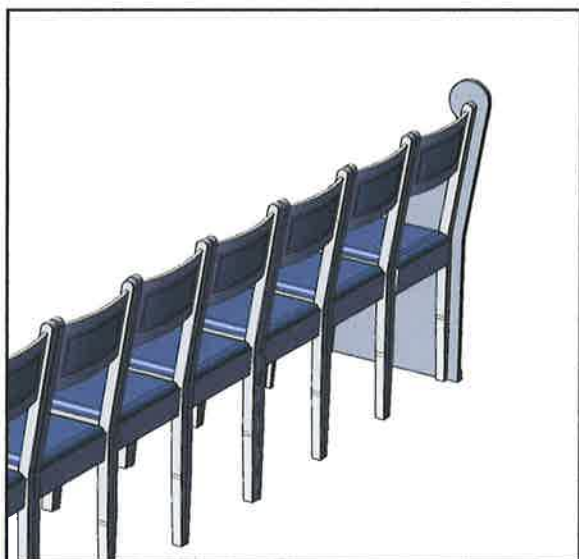

Stolrad med sidevanger