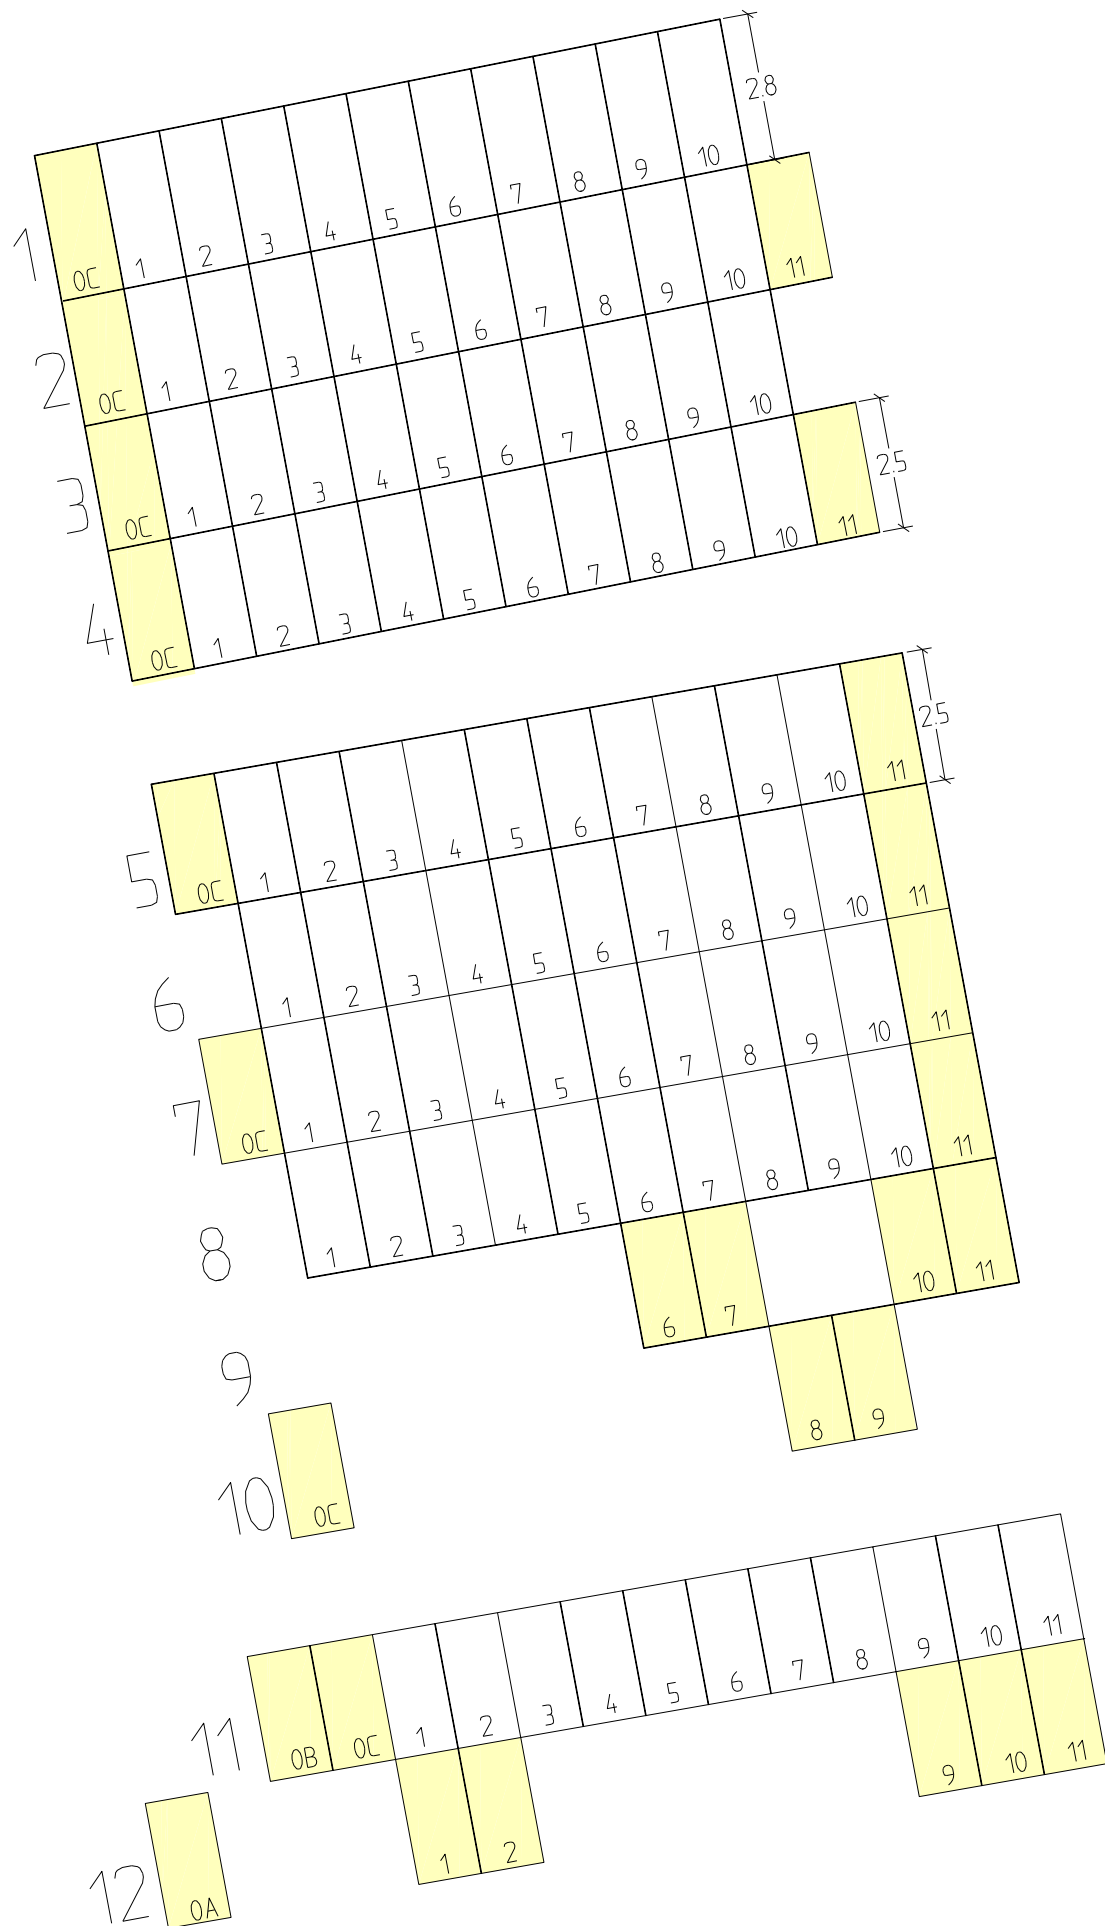

9 KVELDE

Felt: 5

Type gravfelt: kistegraver
 Lengde: 2,4 m avvik fremkommer ved radnr.
 Bredder: 1,2 m
 Fredningstid: 20 år
 Gravdybde: enkel

 grav som ikke tas i bruk når festet går ut

NORD