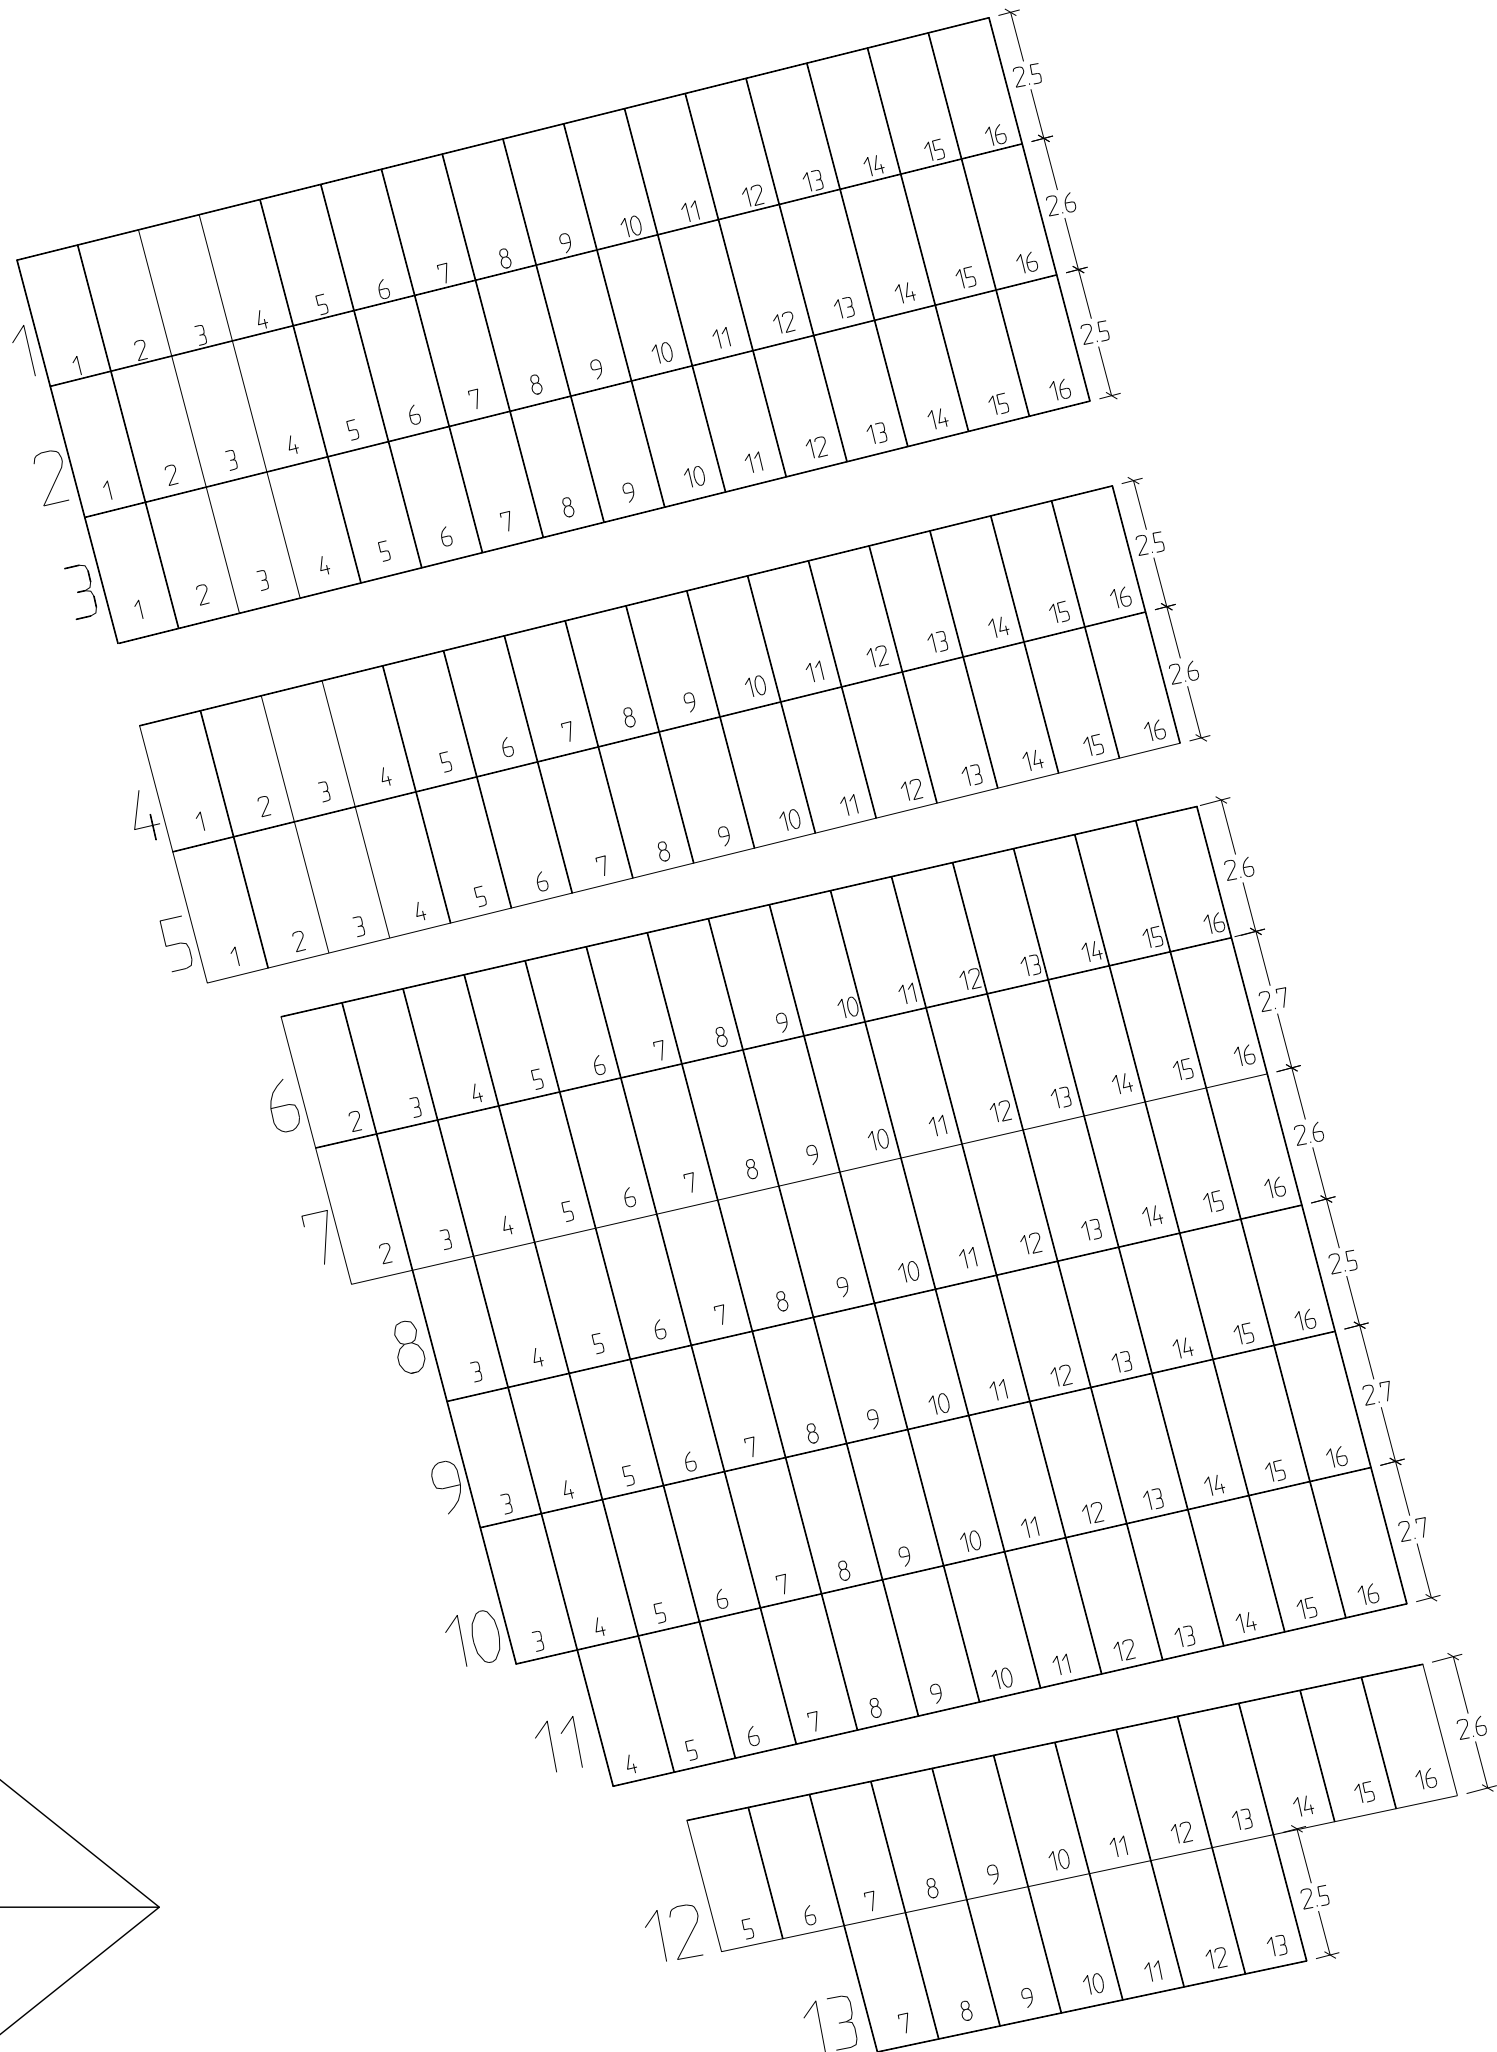

9 KVELDE

Felt: 7

Type gravfelt: kistegraver
 Lengde: fremkommer ved radnummer
 Bredden: 1,2 m
 Fredningstid: 20 år
 Gravdybde: enkel

 grav som ikke tas i bruk når festet går ut

NORD