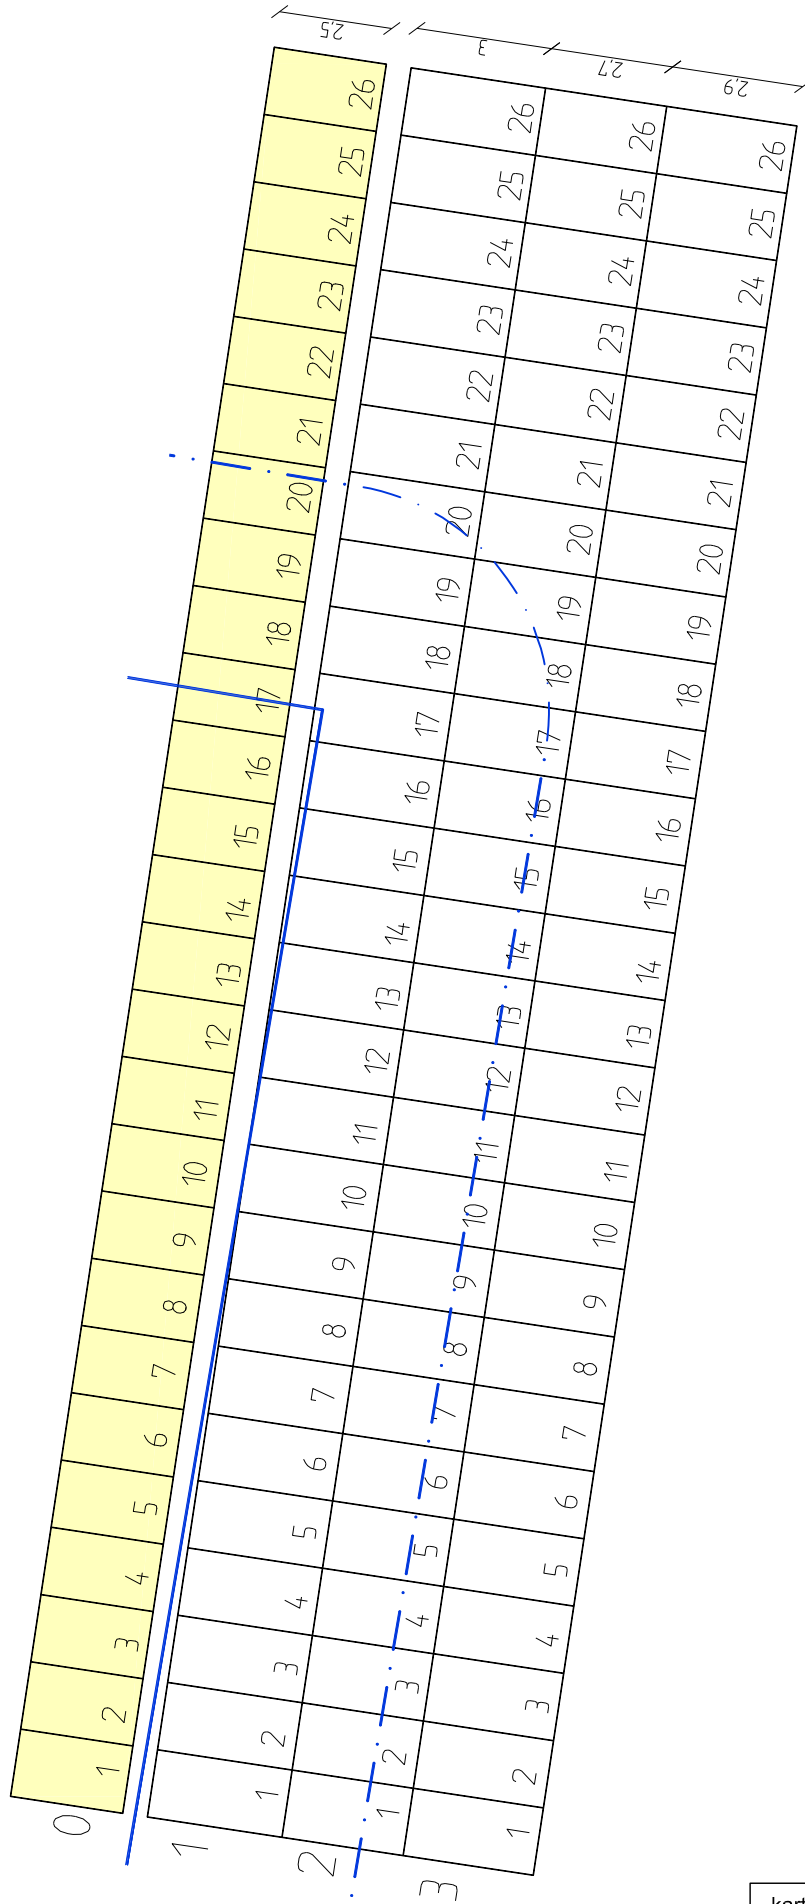

# SVARSTAD

## Felt: 9

Type gravfelt: kistegraver  
 Lengde: var.  
 Bredder: 1,5m  
 Fredningstid: 20 år  
 Gravdybde: Enkel  
 Tatt i bruk: ?

- Middelaldergravplass
- - - Sikringssone
- Graver som på sikt skal utgå, tildeles ikke på nytt etter festeopphør