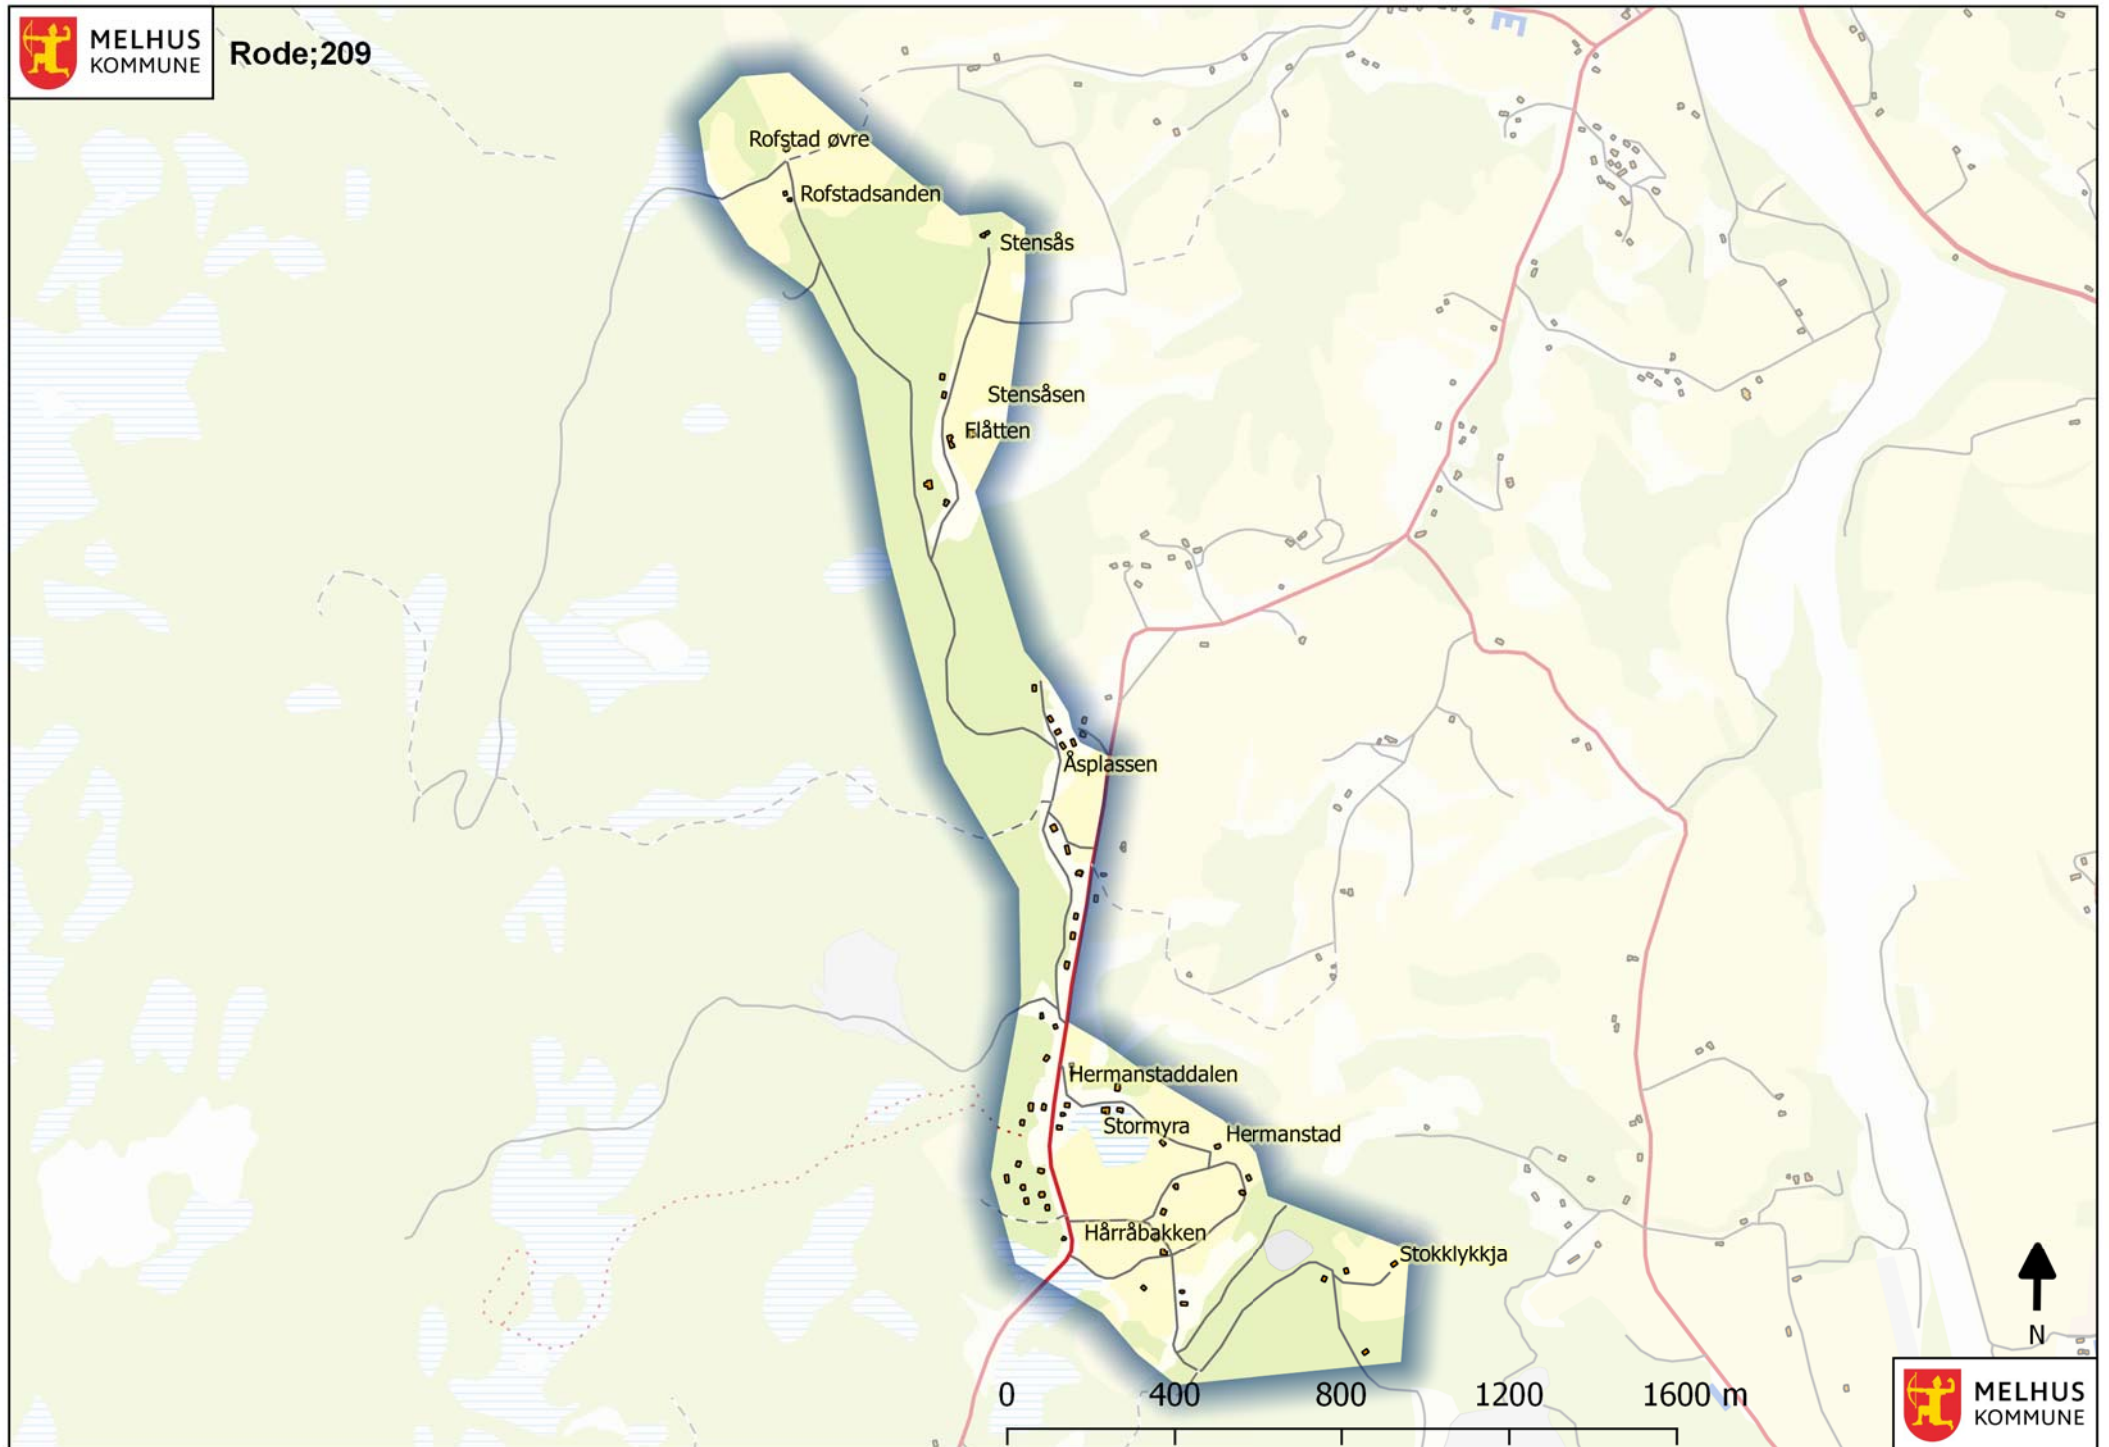

MELHUS
KOMMUNE

Rode;204

MELHUS
KOMMUNE

Rode;205

0 40 80 120 160 m

MELHUS
KOMMUNE

Rode;207

0 300 600 900 1200 m

MELHUS
KOMMUNE

MELHUS
KOMMUNE

Rode;209

MELHUS
KOMMUNE

MELHUS
KOMMUNE

Rode;210

0 300 600 900 1200 m

MELHUS
KOMMUNE