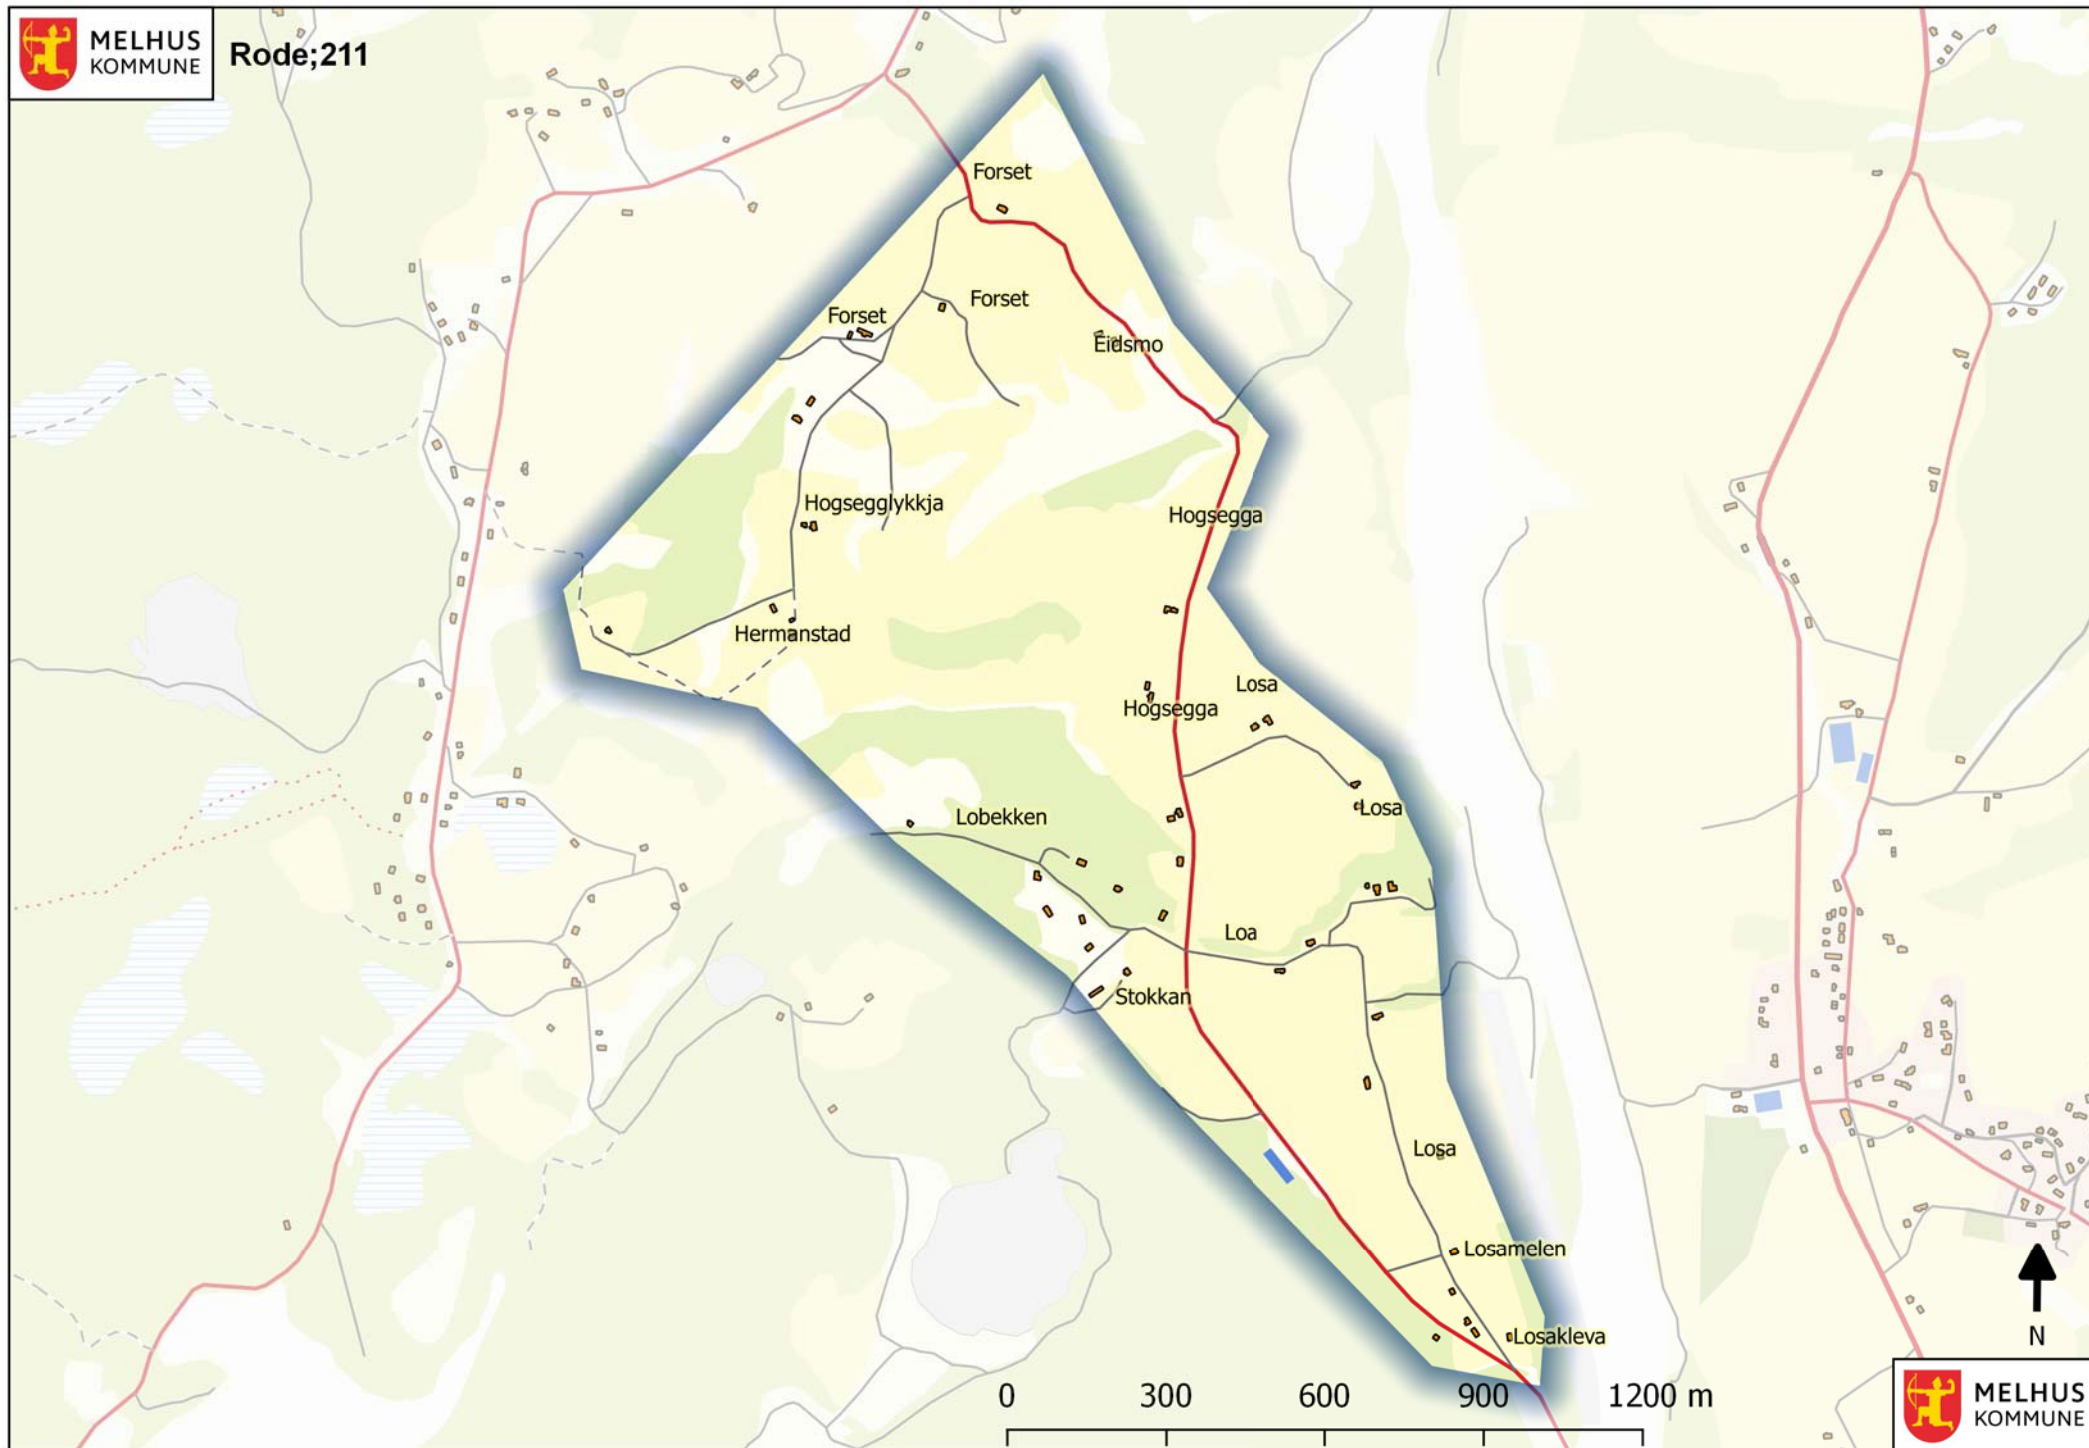

MELHUS
KOMMUNE

Rode;211

0 300 600 900 1200 m

MELHUS
KOMMUNE