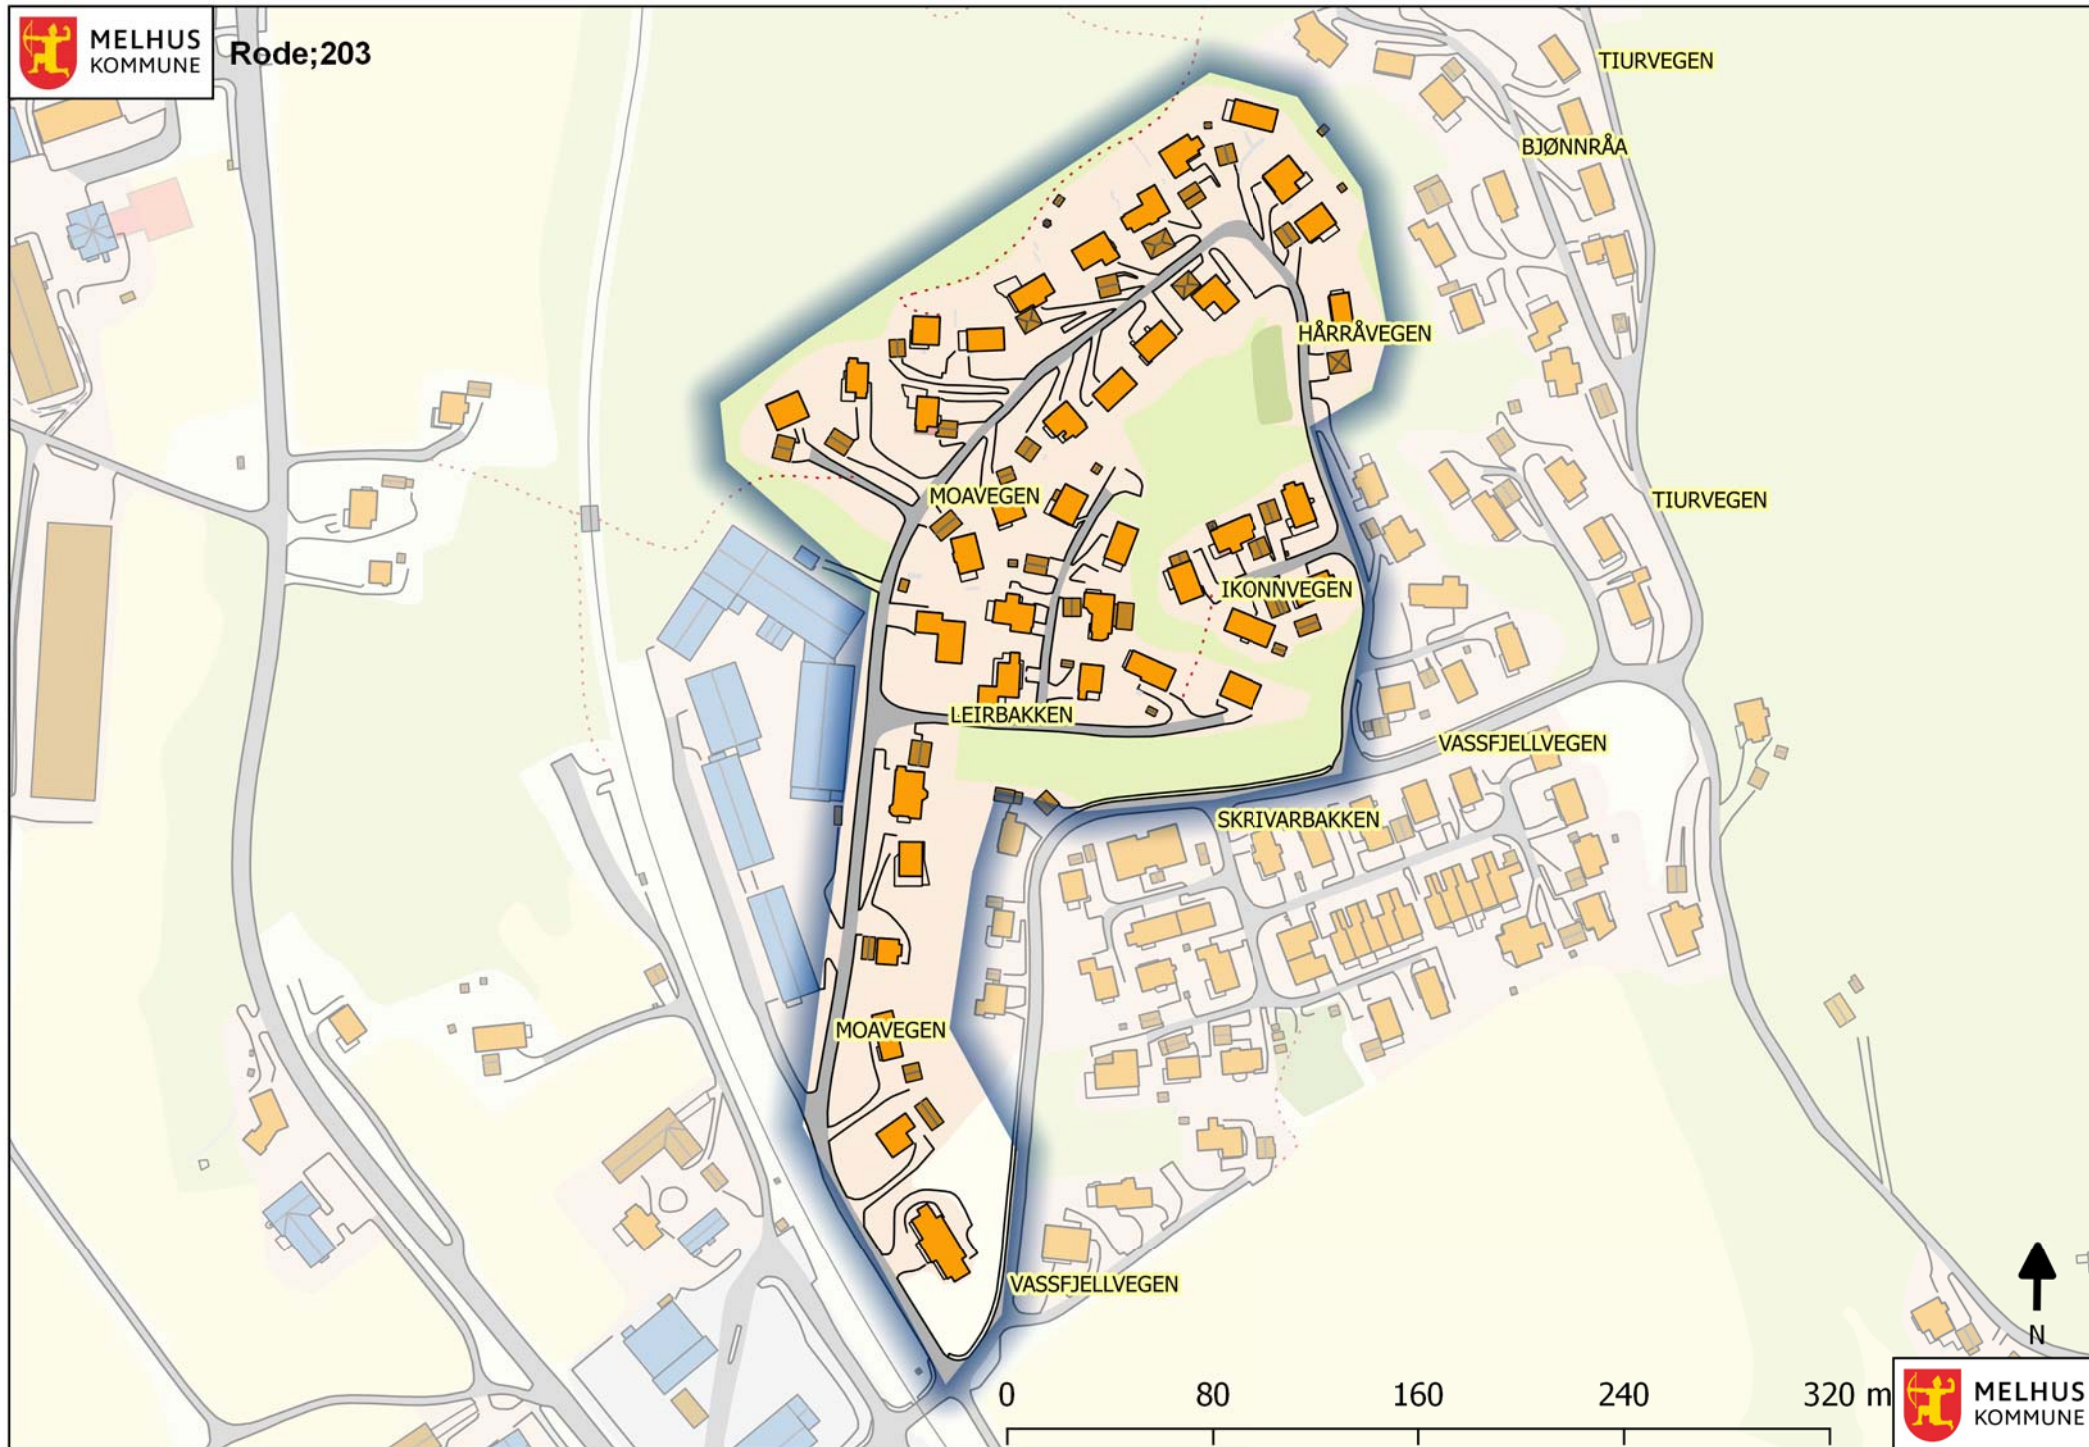

Rodeoversikt

MELHUS
KOMMUNE

Rodeoversikt Kvål

MELHUS
KOMMUNE

Rode;201

MELHUS
KOMMUNE

Rode;203

MELHUS
KOMMUNE

MELHUS
KOMMUNE

Rode;204

MELHUS
KOMMUNE

Rode;205

0 40 80 120 160 m

MELHUS
KOMMUNE

Rode;207

0 300 600 900 1200 m

MELHUS
KOMMUNE

MELHUS
KOMMUNE

Rode;209

MELHUS
KOMMUNE

MELHUS
KOMMUNE

Rode;210

0 300 600 900 1200 m

MELHUS
KOMMUNE