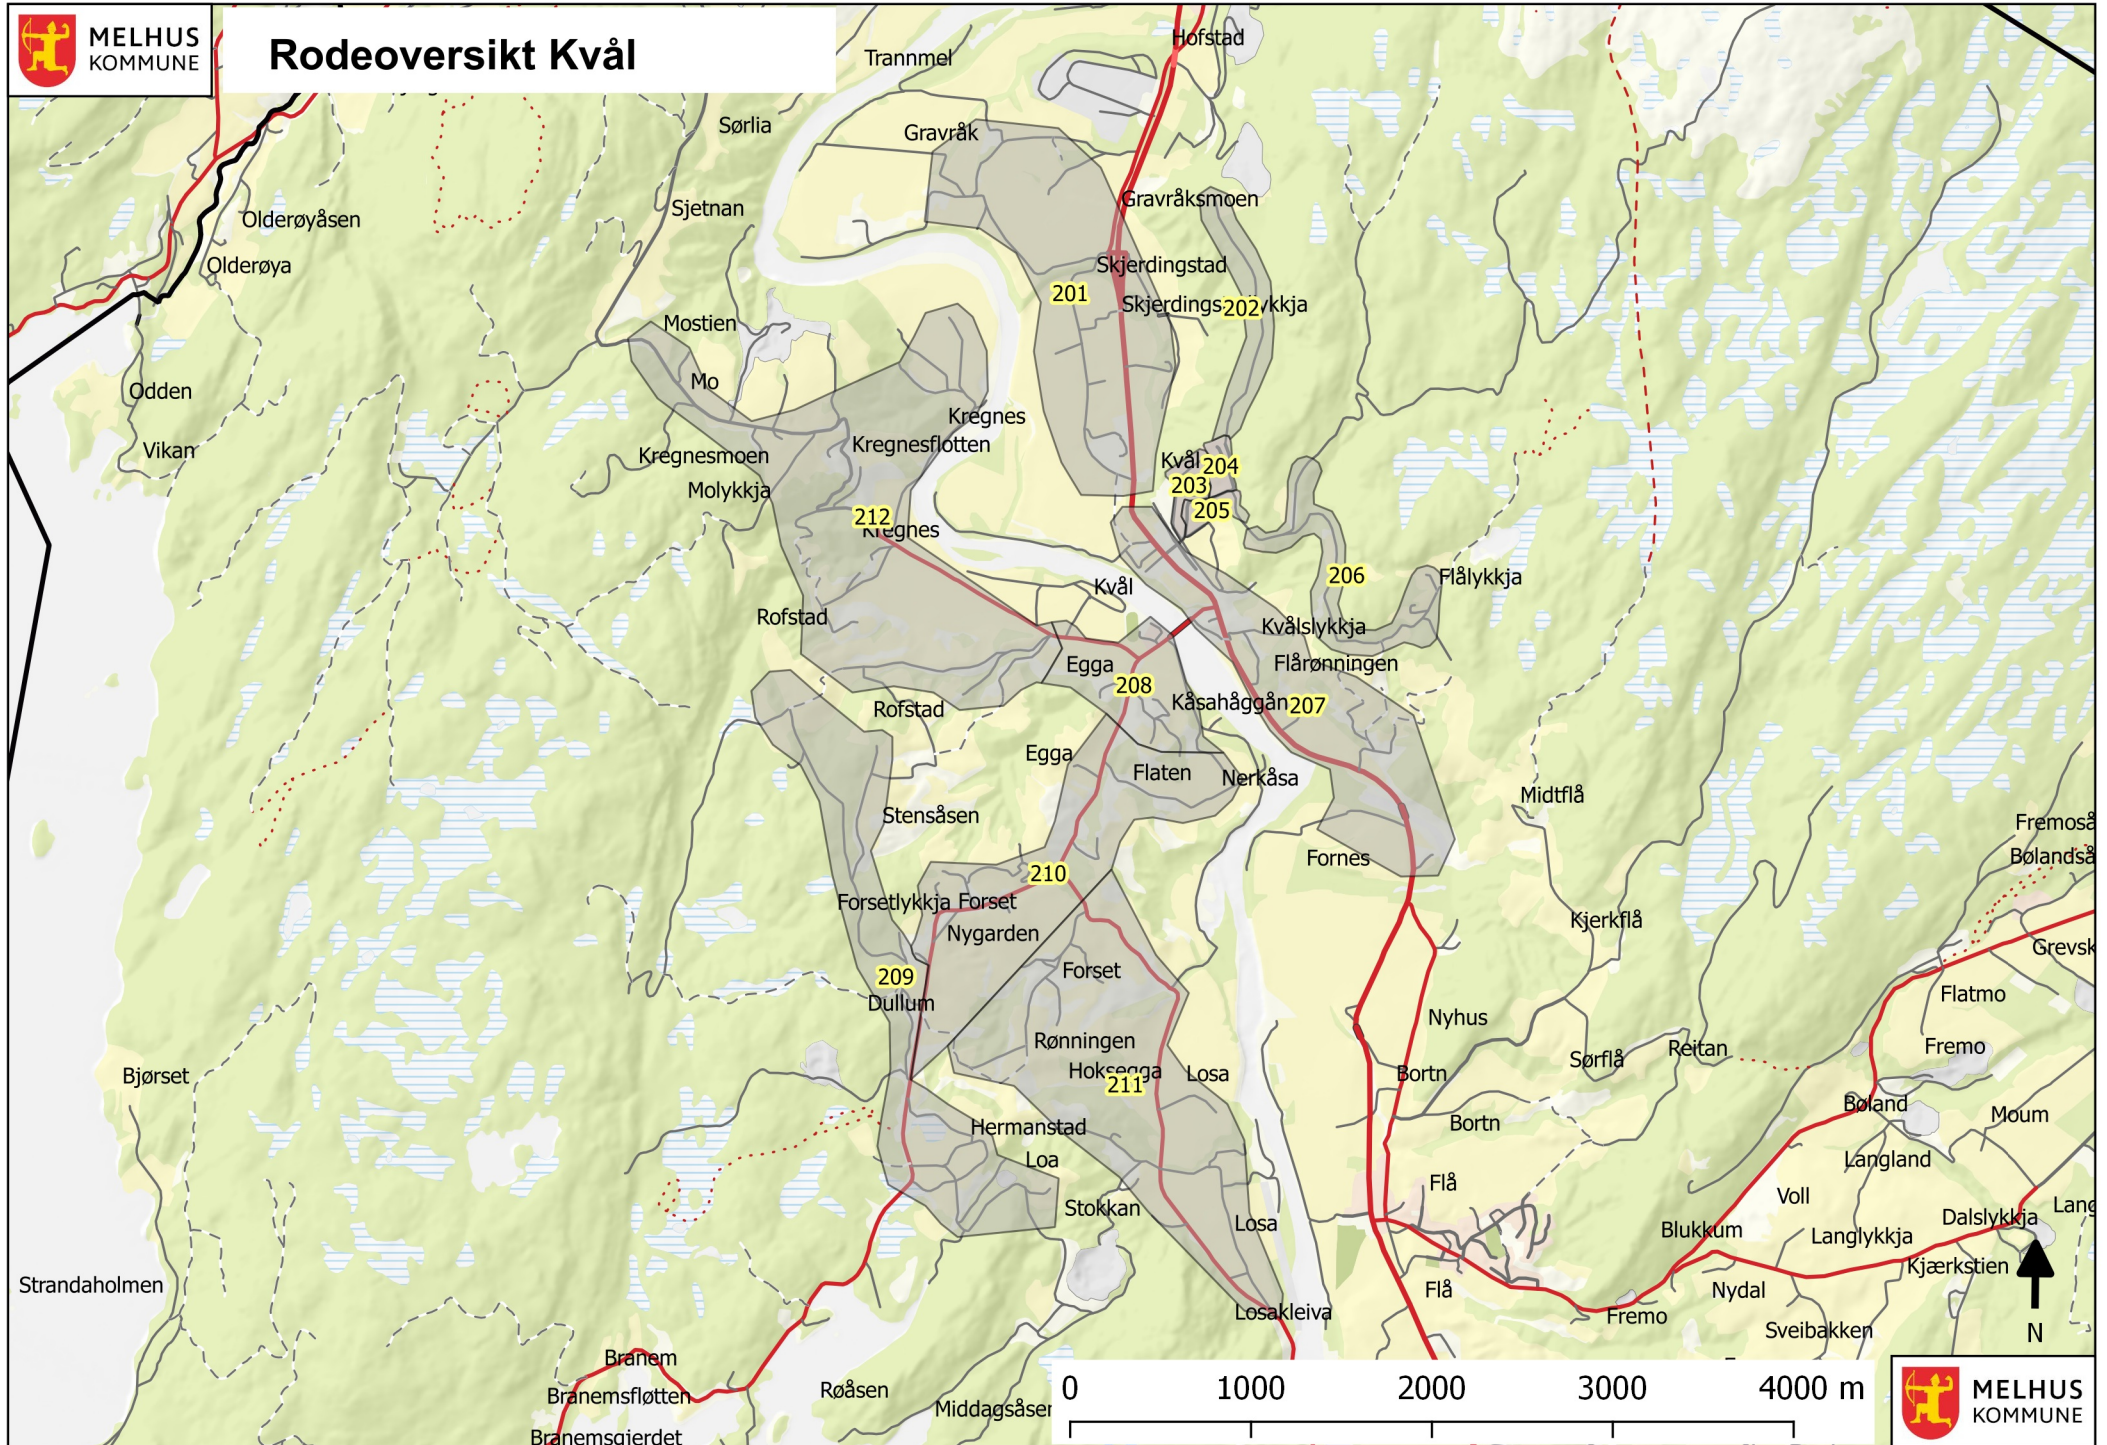

MELHUS
KOMMUNE

Rodeoversikt Kvål