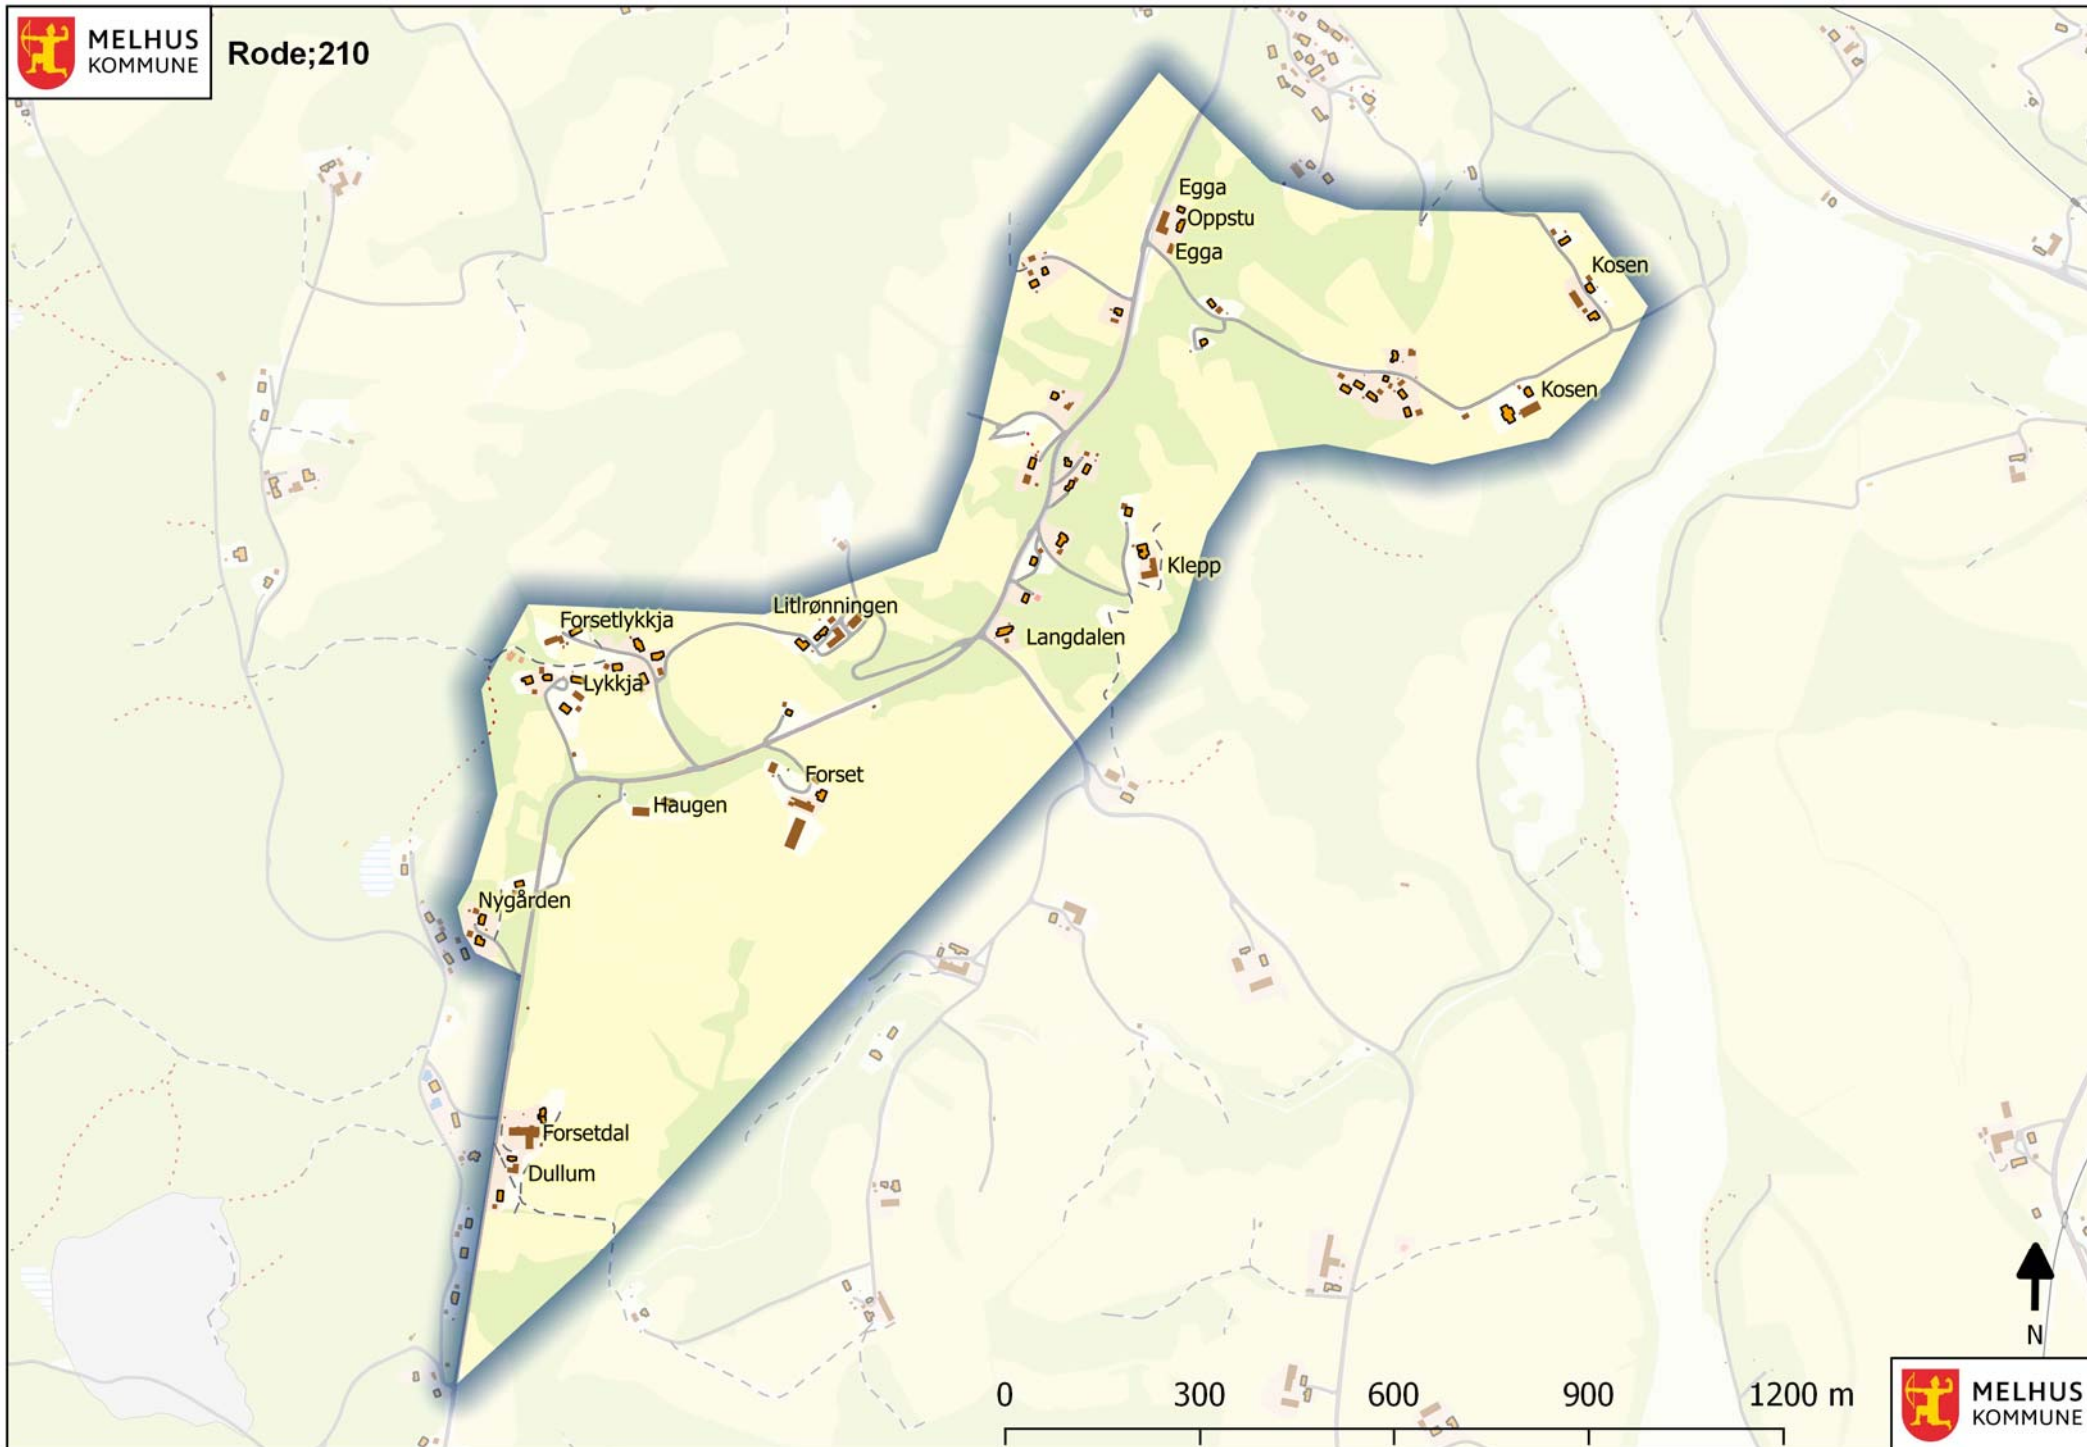

MELHUS
KOMMUNE

Rode;204

MELHUS
KOMMUNE

Rode;205

0 40 80 120 160 m

MELHUS
KOMMUNE

Rode;207

0 300 600 900 1200 m

MELHUS
KOMMUNE

MELHUS
KOMMUNE

Rode;209

MELHUS
KOMMUNE

MELHUS
KOMMUNE

Rode;210

0 300 600 900 1200 m

MELHUS
KOMMUNE

MELHUS
KOMMUNE

Rode;211

0 300 600 900 1200 m

MELHUS
KOMMUNE

MELHUS
KOMMUNE

Rode;212

0 300 600 900 1200 m

MELHUS
KOMMUNE