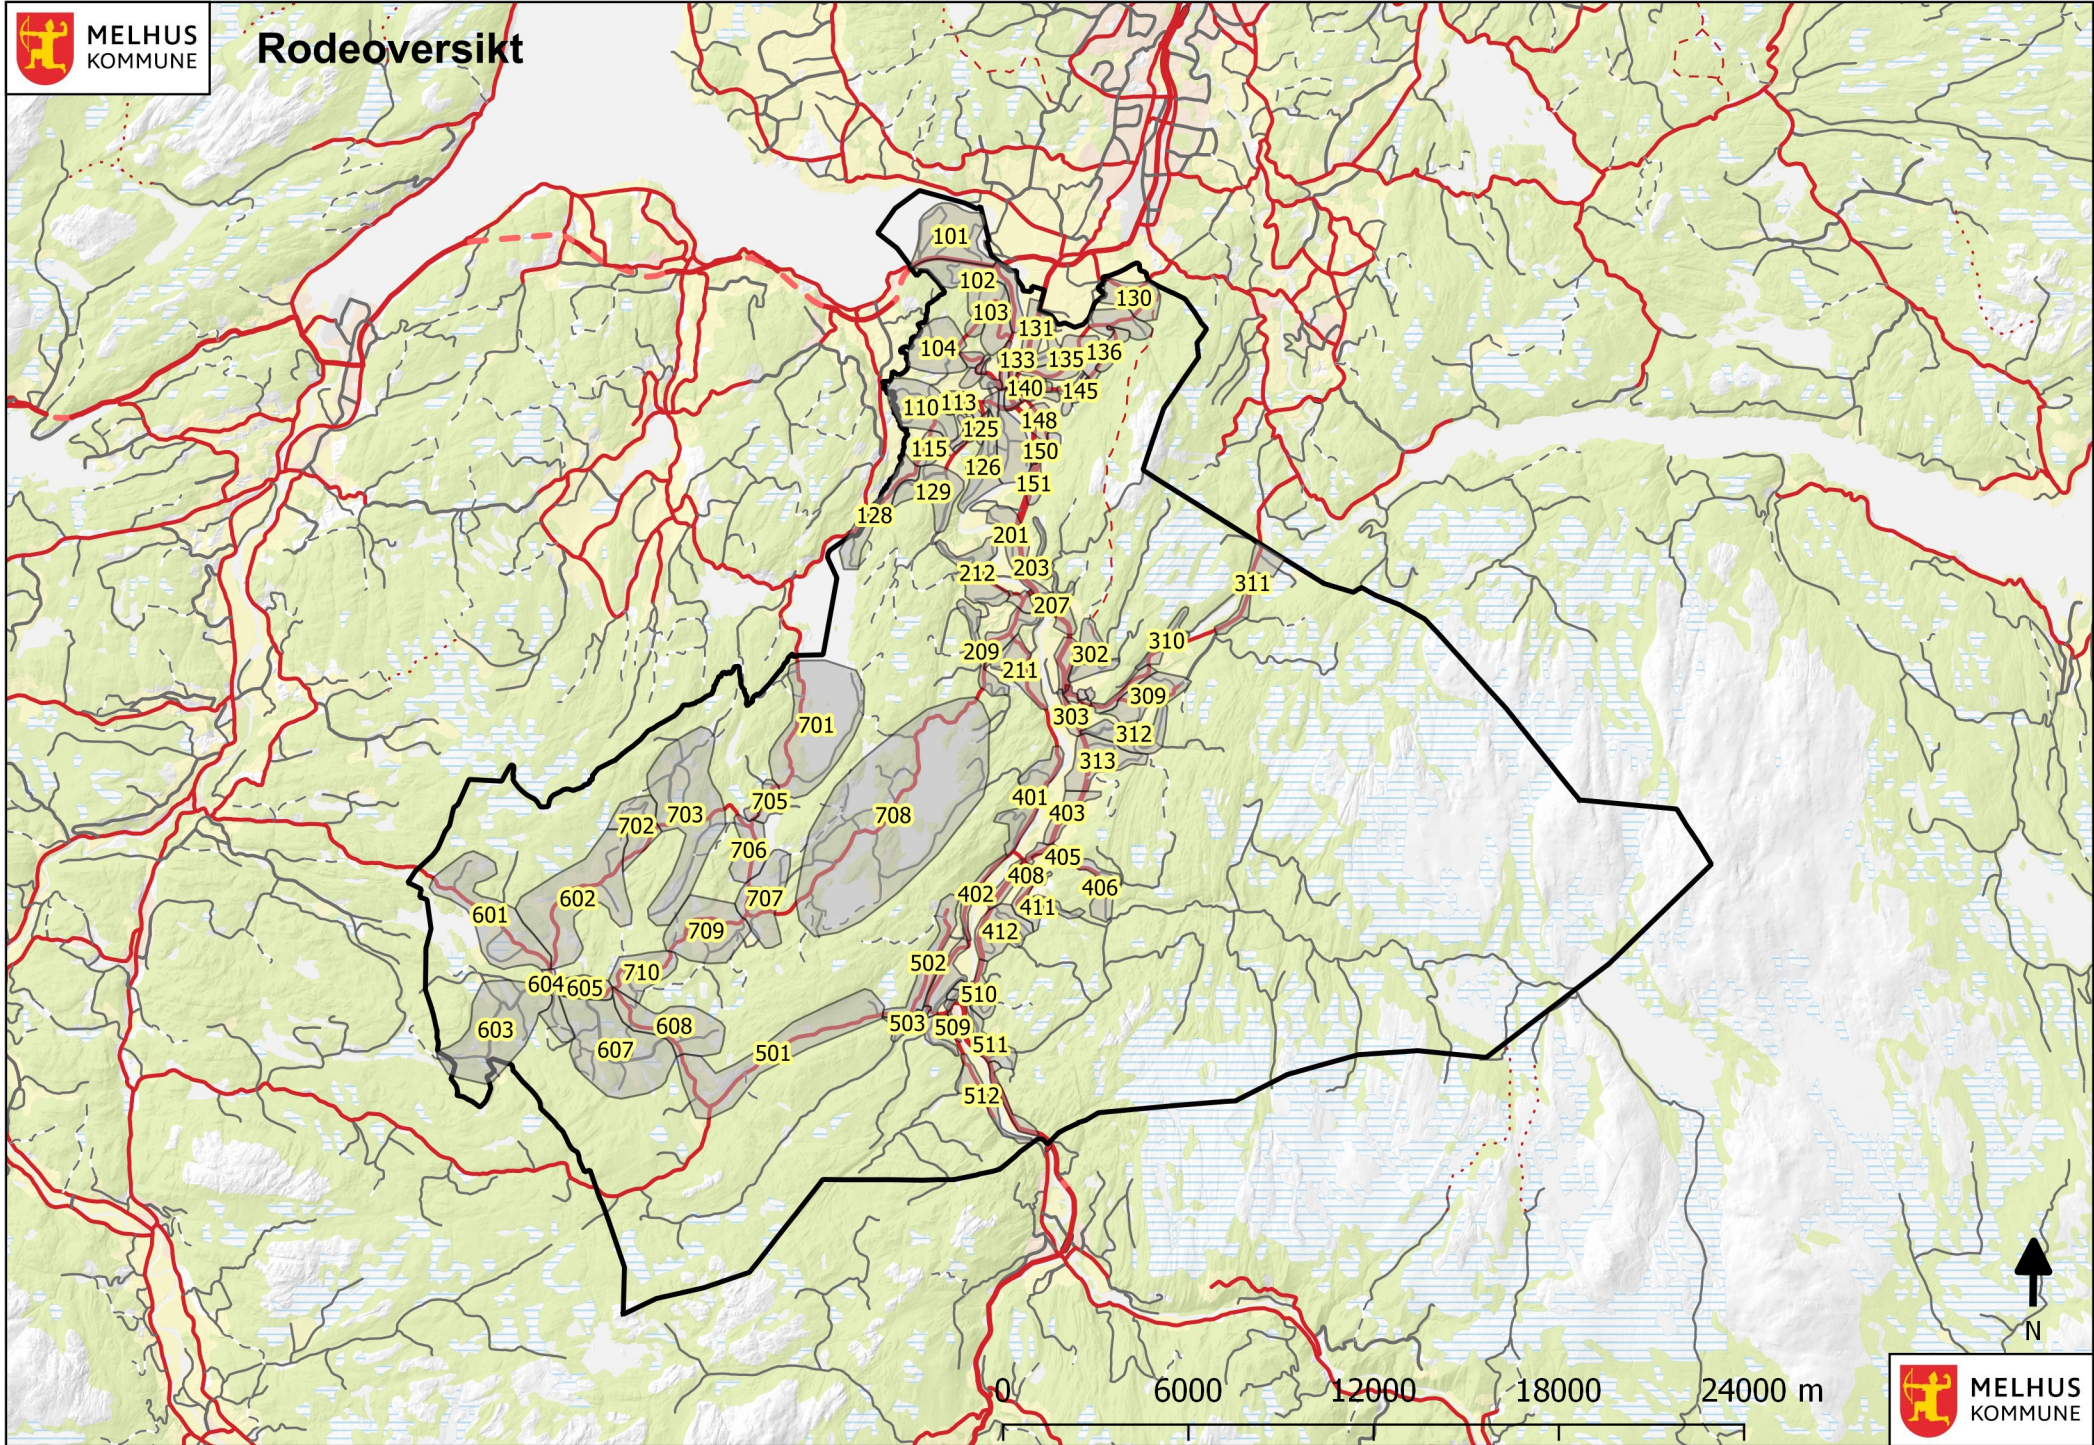

Rodeoversikt

MELHUS
KOMMUNE

Rodeoversikt Kvål

MELHUS
KOMMUNE

Rode;201

MELHUS
KOMMUNE

Rode;203

MELHUS
KOMMUNE

MELHUS
KOMMUNE

Rode;204

MELHUS
KOMMUNE

Rode;205

0 40 80 120 160 m

MELHUS
KOMMUNE

Rode;207

0 300 600 900 1200 m

MELHUS
KOMMUNE

MELHUS
KOMMUNE

Rode;209

MELHUS
KOMMUNE

MELHUS
KOMMUNE

Rode;210

0 300 600 900 1200 m

MELHUS
KOMMUNE