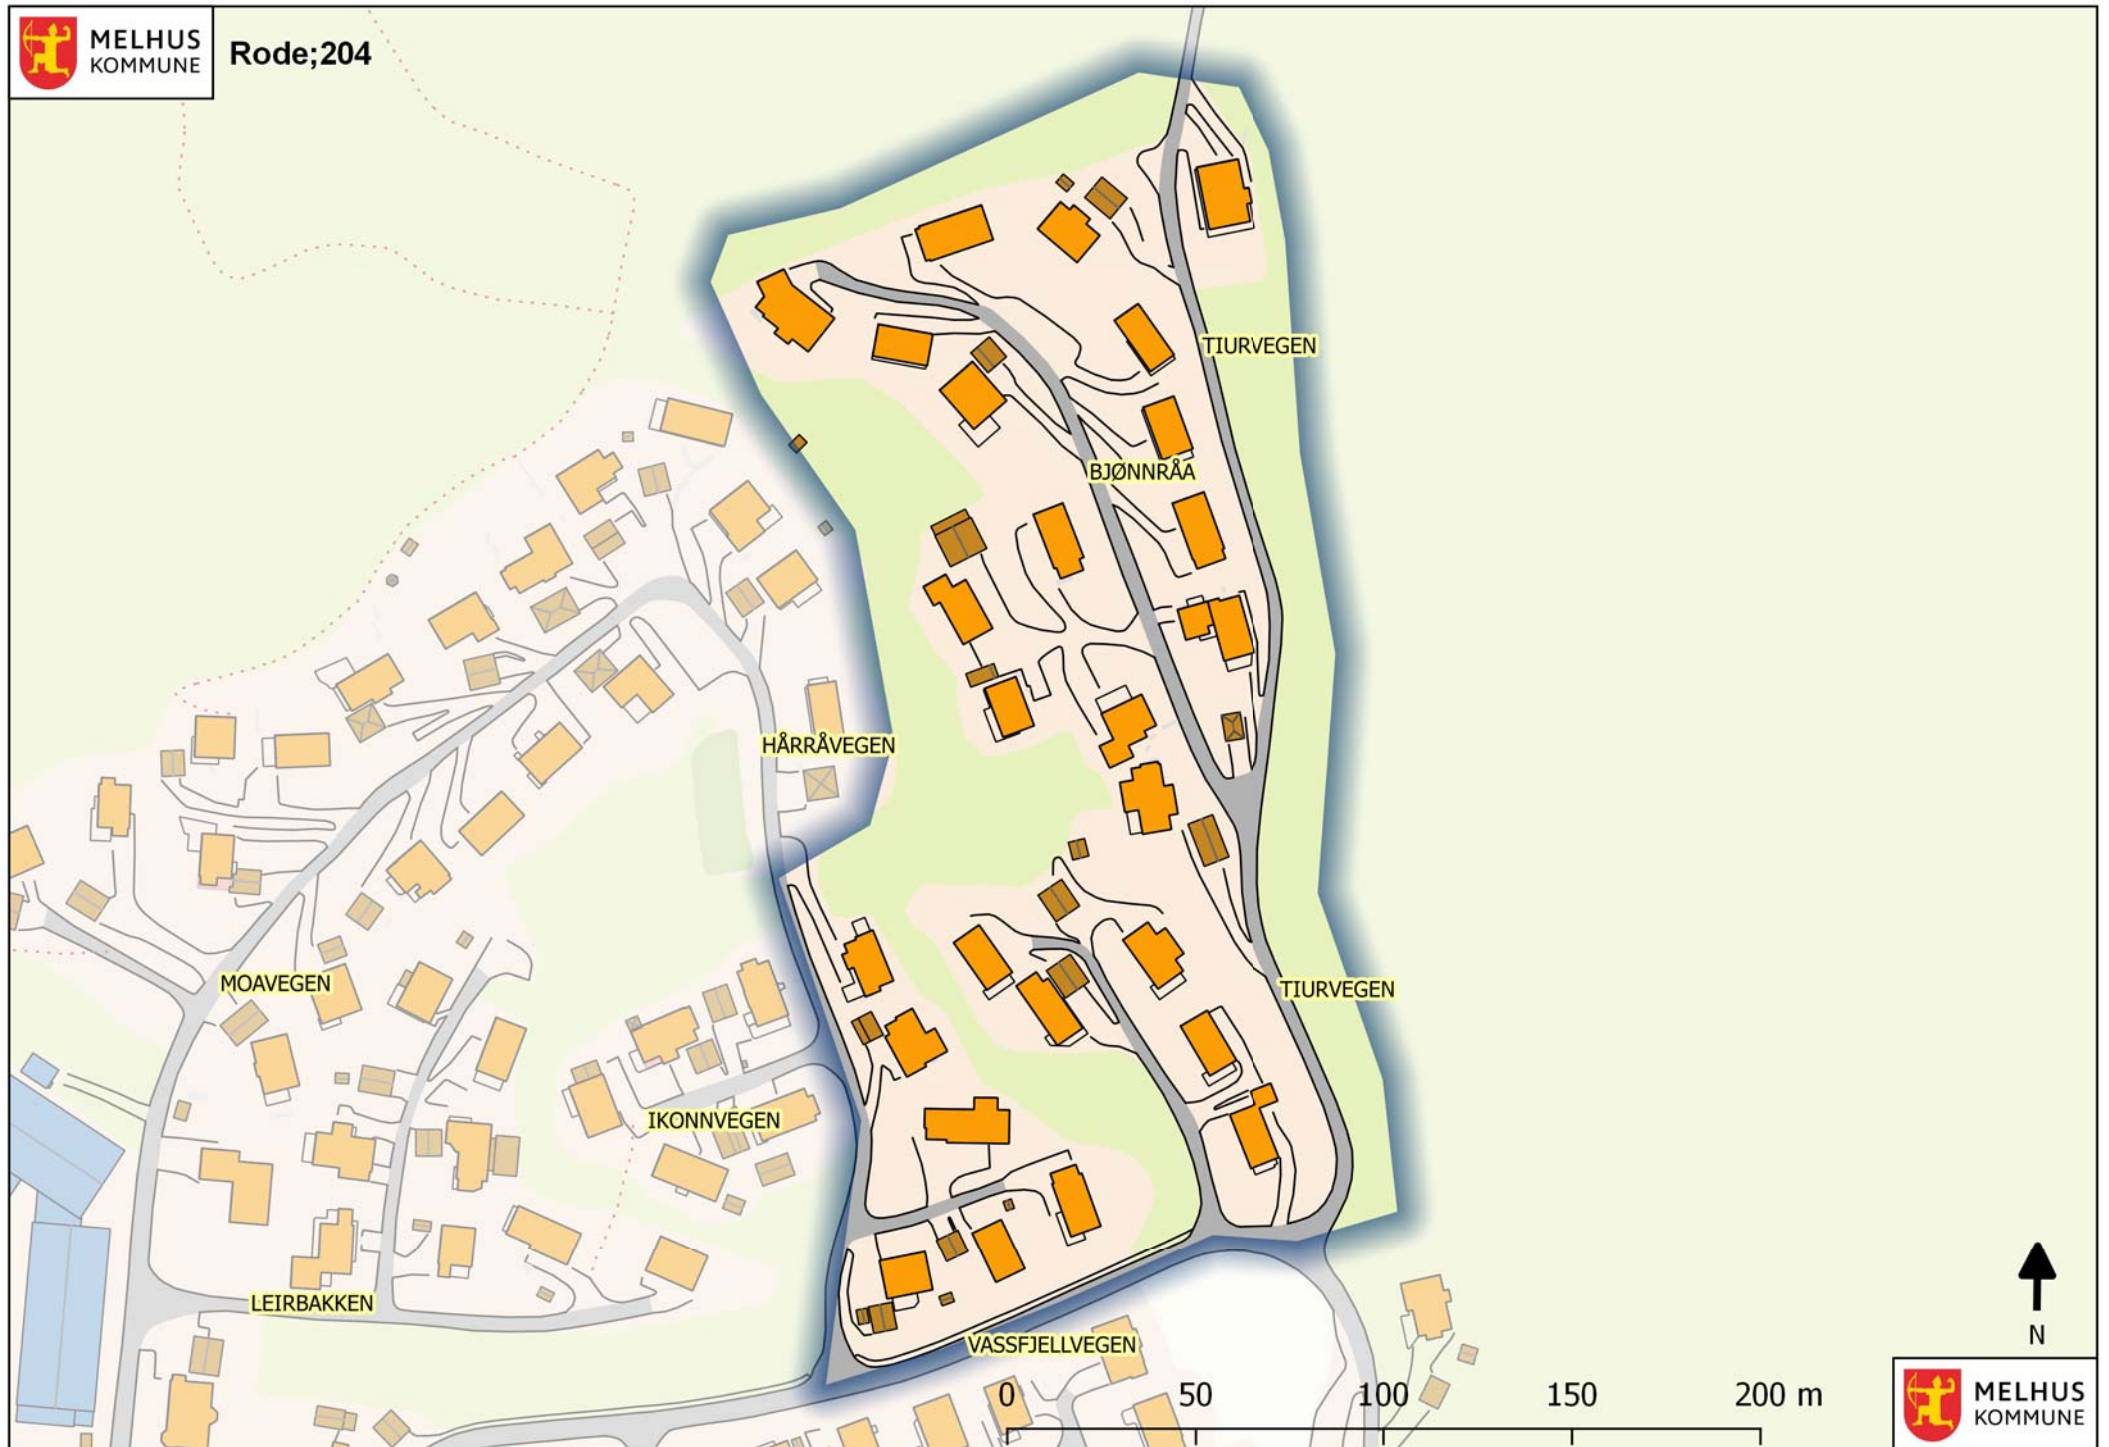

Rodeoversikt

MELHUS
KOMMUNE

Rodeoversikt Kvål

MELHUS
KOMMUNE

Rode;201

MELHUS
KOMMUNE

Rode;203

MELHUS
KOMMUNE

MELHUS
KOMMUNE

Rode;204

MELHUS
KOMMUNE

Rode;205

0 40 80 120 160 m

MELHUS
KOMMUNE

Rode;207

0 300 600 900 1200 m

MELHUS
KOMMUNE

MELHUS
KOMMUNE

Rode;209

MELHUS
KOMMUNE

MELHUS
KOMMUNE

Rode;210

0 300 600 900 1200 m

MELHUS
KOMMUNE