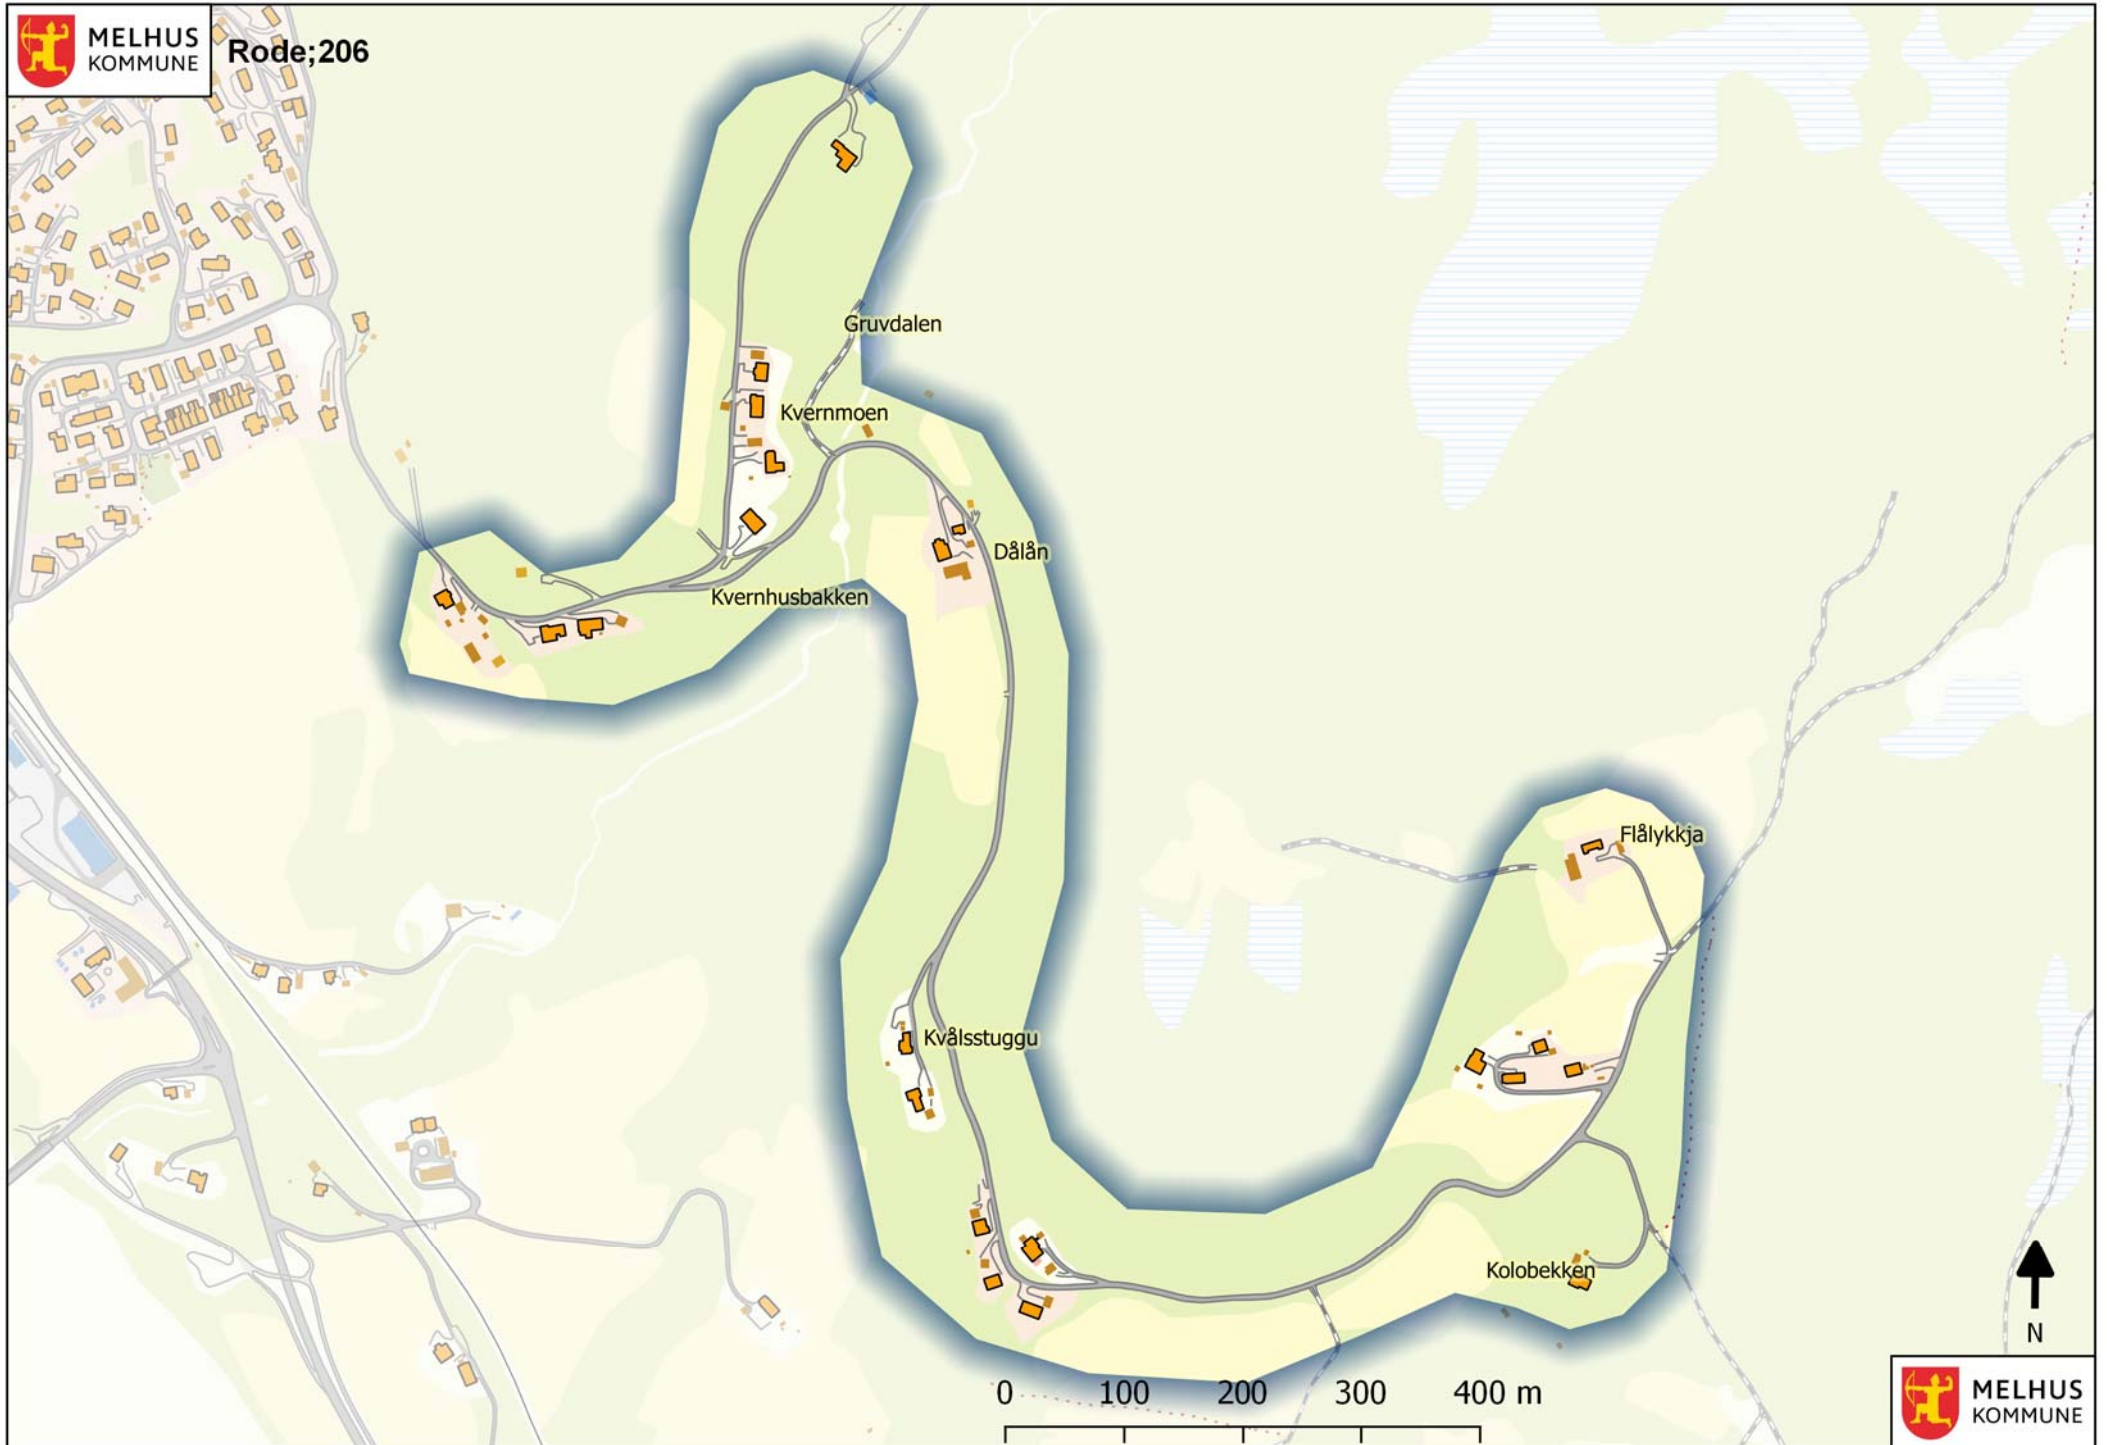

MELHUS
KOMMUNE

Rode;204

MELHUS
KOMMUNE

Rode;205

0 40 80 120 160 m

MELHUS
KOMMUNE

Rode;207

0 300 600 900 1200 m

MELHUS
KOMMUNE

MELHUS
KOMMUNE

Rode;209

MELHUS
KOMMUNE

MELHUS
KOMMUNE

Rode;210

0 300 600 900 1200 m

MELHUS
KOMMUNE