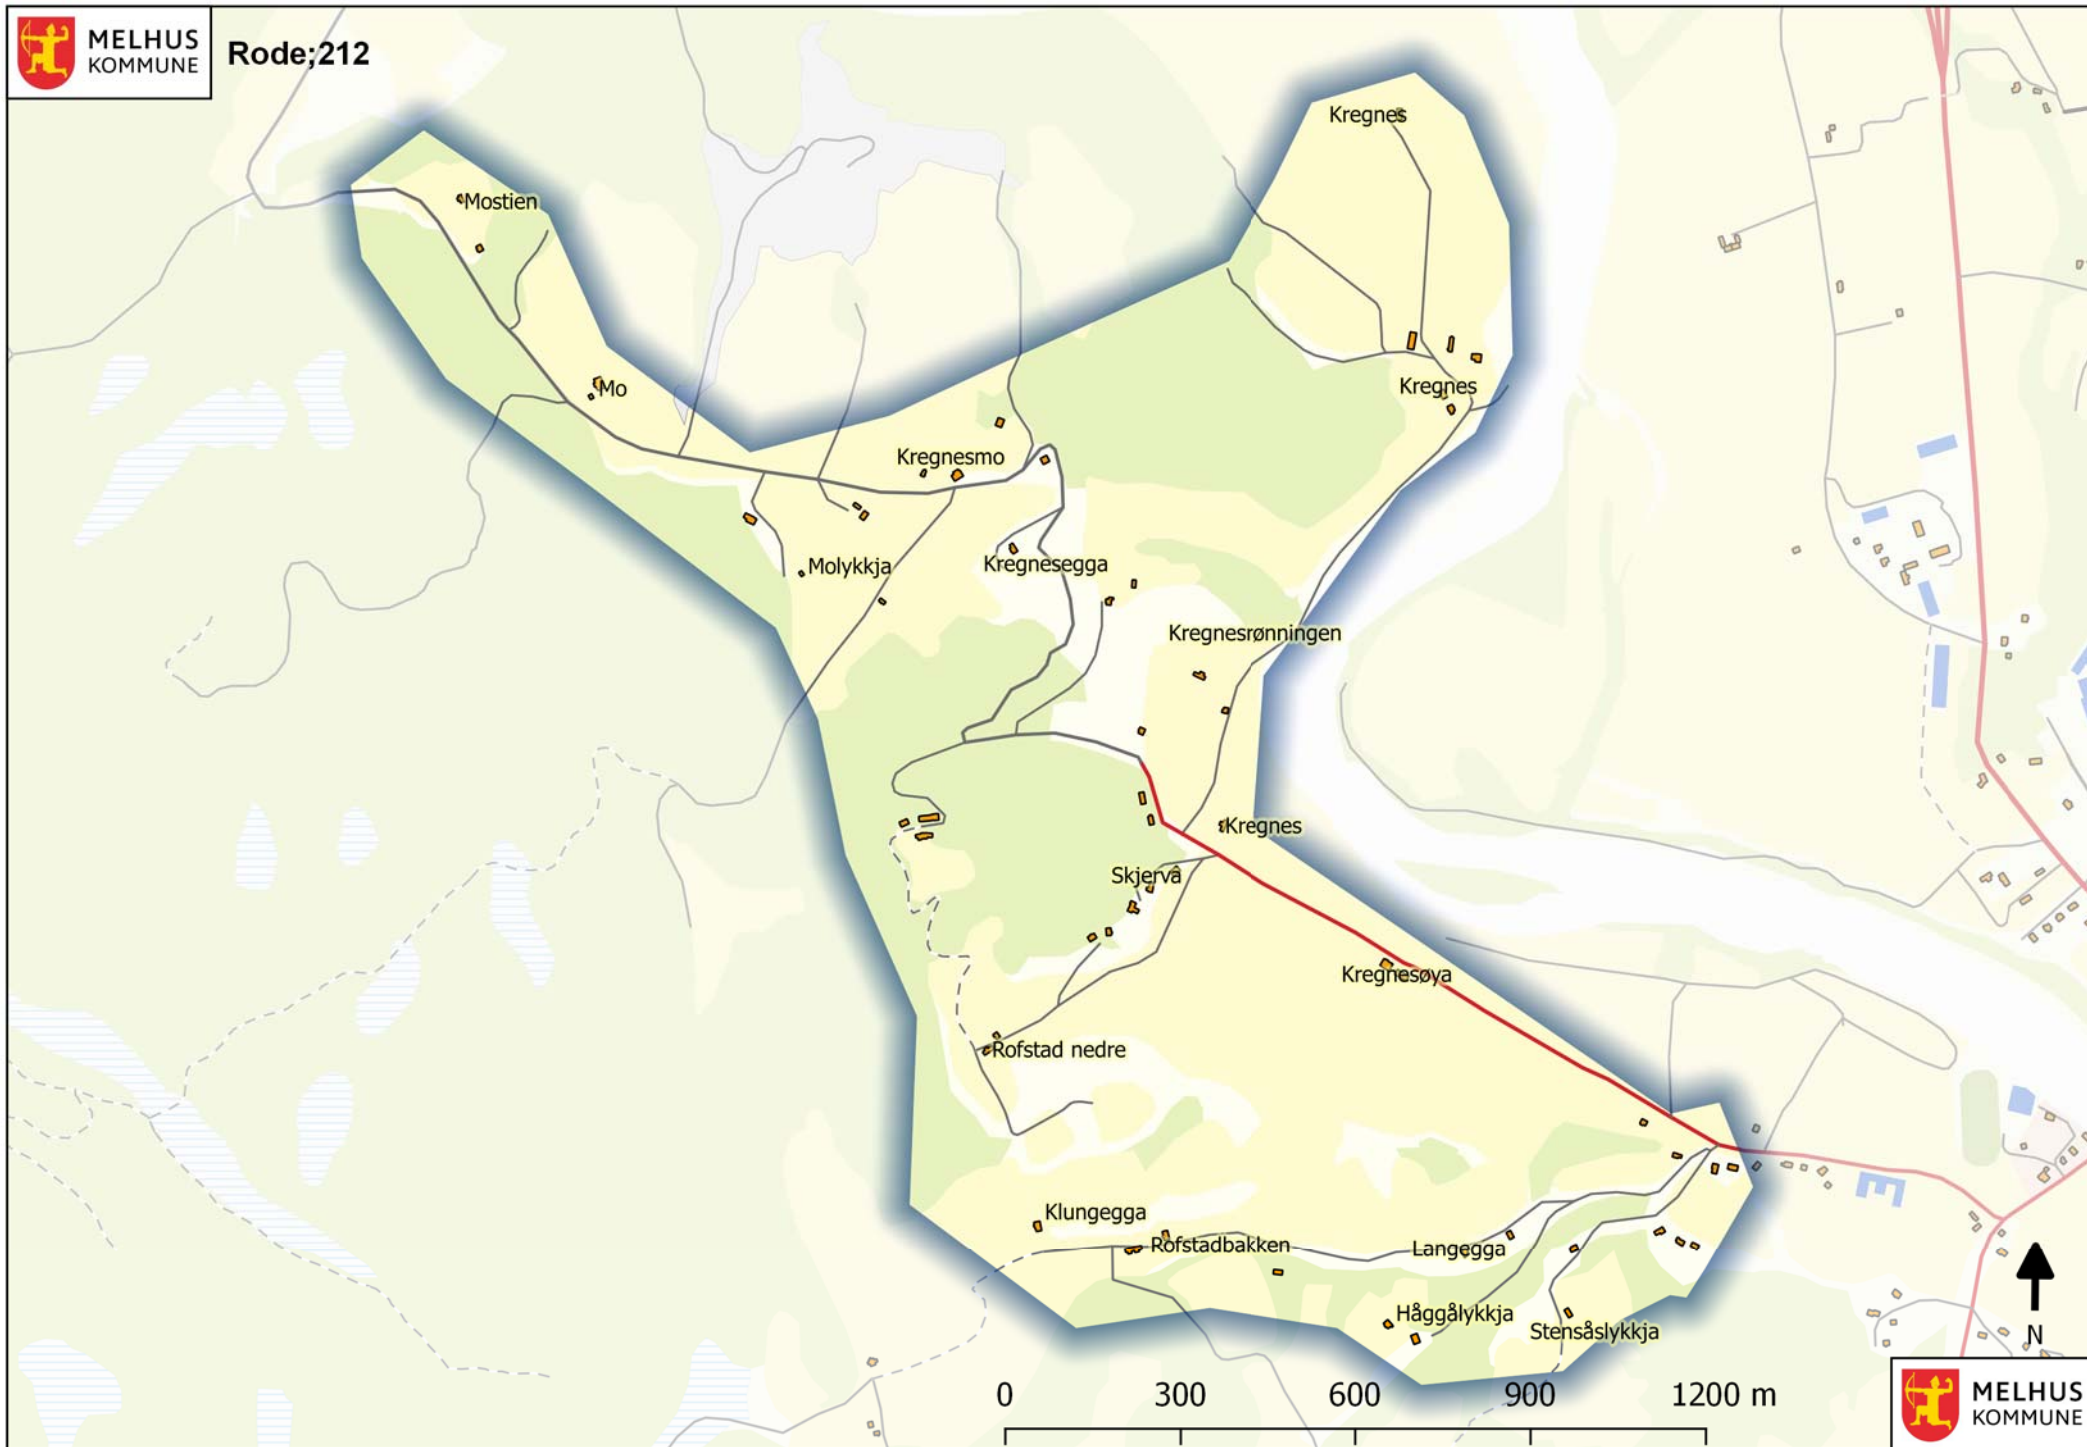

MELHUS
KOMMUNE

Rode;211

0 300 600 900 1200 m

MELHUS
KOMMUNE

MELHUS
KOMMUNE

Rode;212

0 300 600 900 1200 m

MELHUS
KOMMUNE