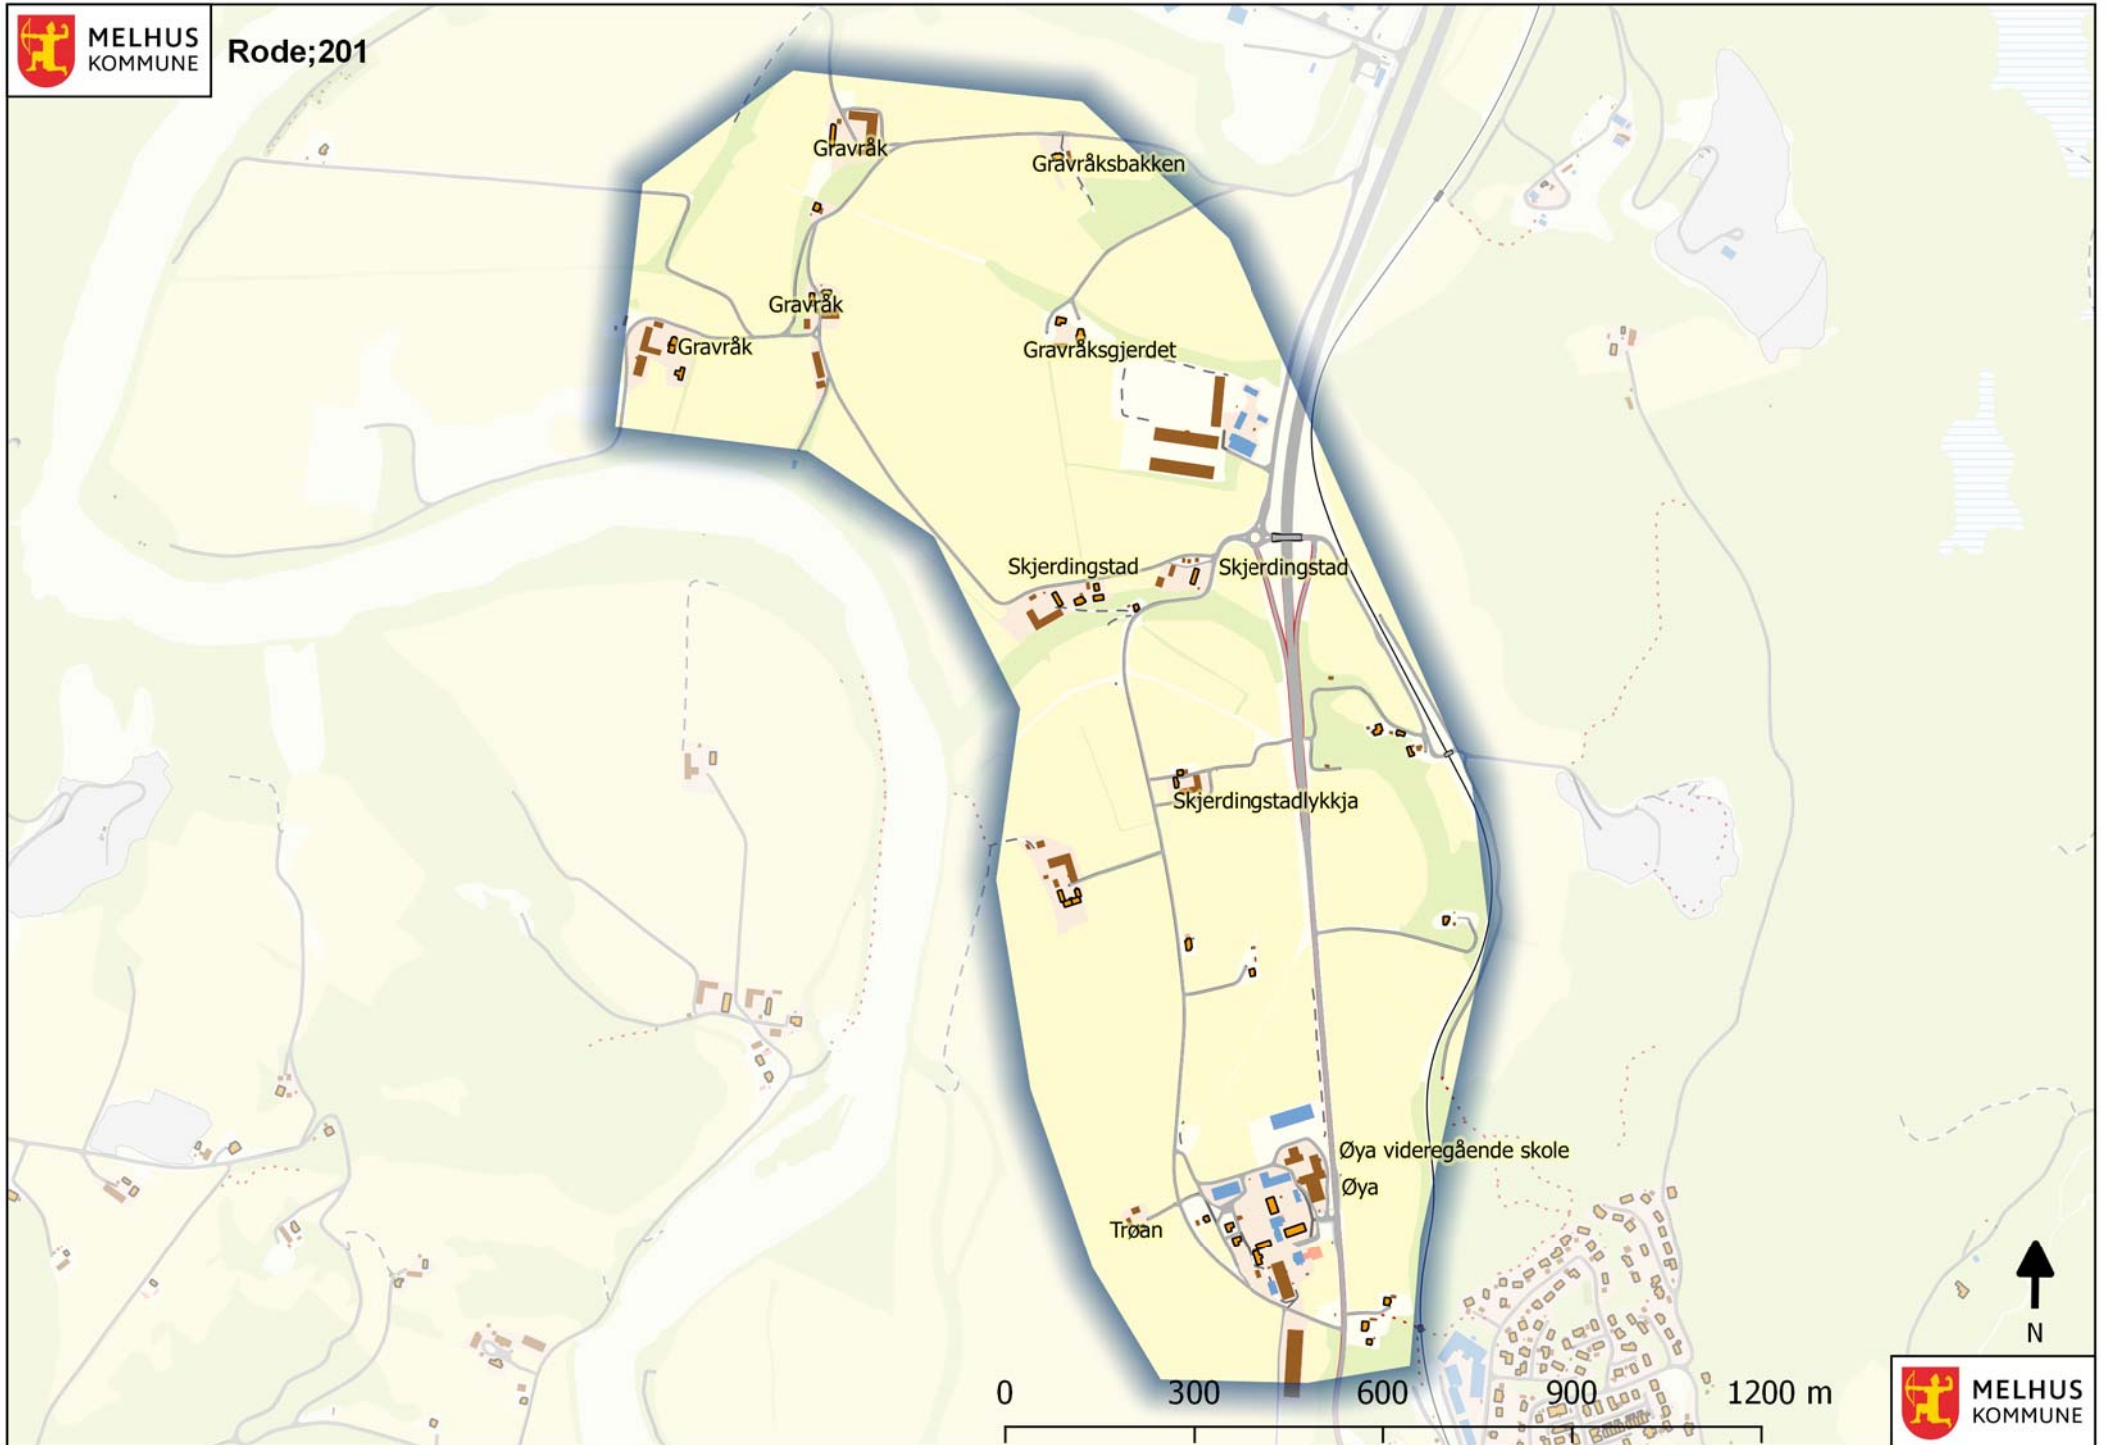

Rodeoversikt

MELHUS
KOMMUNE

Rodeoversikt Kvål

MELHUS
KOMMUNE

Rode;201

MELHUS
KOMMUNE

Rode;203

MELHUS
KOMMUNE

MELHUS
KOMMUNE

Rode;204

MELHUS
KOMMUNE

Rode;205

0 40 80 120 160 m

MELHUS
KOMMUNE

Rode;207

0 300 600 900 1200 m

MELHUS
KOMMUNE

MELHUS
KOMMUNE

Rode;209

MELHUS
KOMMUNE

MELHUS
KOMMUNE

Rode;210

0 300 600 900 1200 m

MELHUS
KOMMUNE