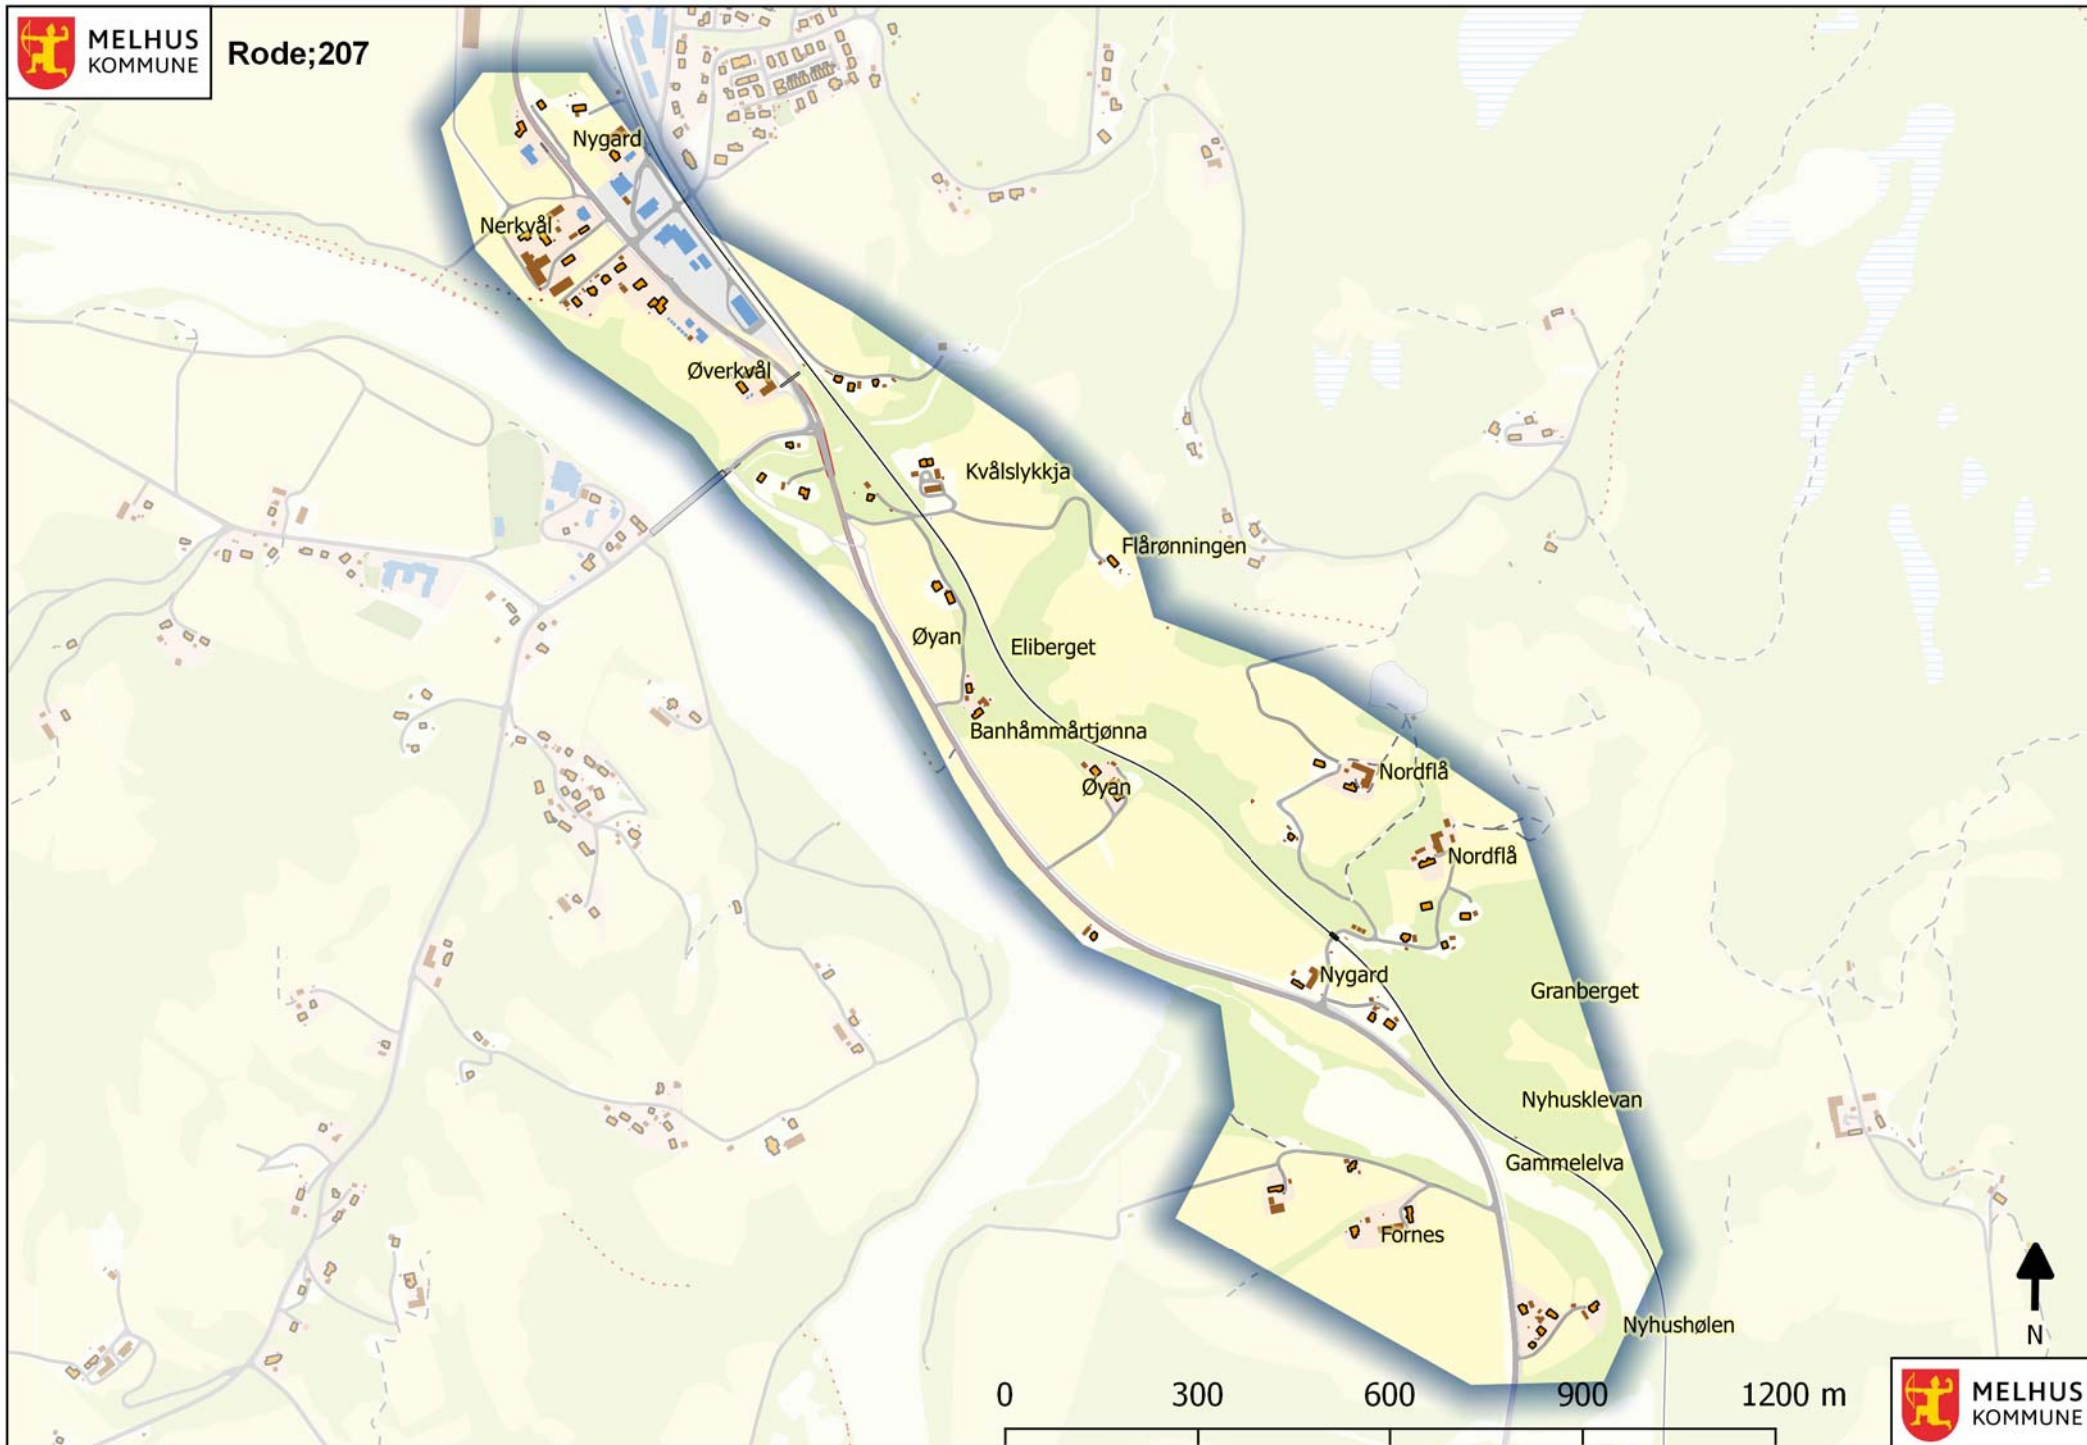

MELHUS
KOMMUNE

Rode;204

MELHUS
KOMMUNE

Rode;205

0 40 80 120 160 m

MELHUS
KOMMUNE

Rode;207

0 300 600 900 1200 m

MELHUS
KOMMUNE

MELHUS
KOMMUNE

Rode;209

MELHUS
KOMMUNE

MELHUS
KOMMUNE

Rode;210

0 300 600 900 1200 m

MELHUS
KOMMUNE

MELHUS
KOMMUNE

Rode;211

0 300 600 900 1200 m

MELHUS
KOMMUNE

MELHUS
KOMMUNE

Rode;212

0 300 600 900 1200 m

MELHUS
KOMMUNE