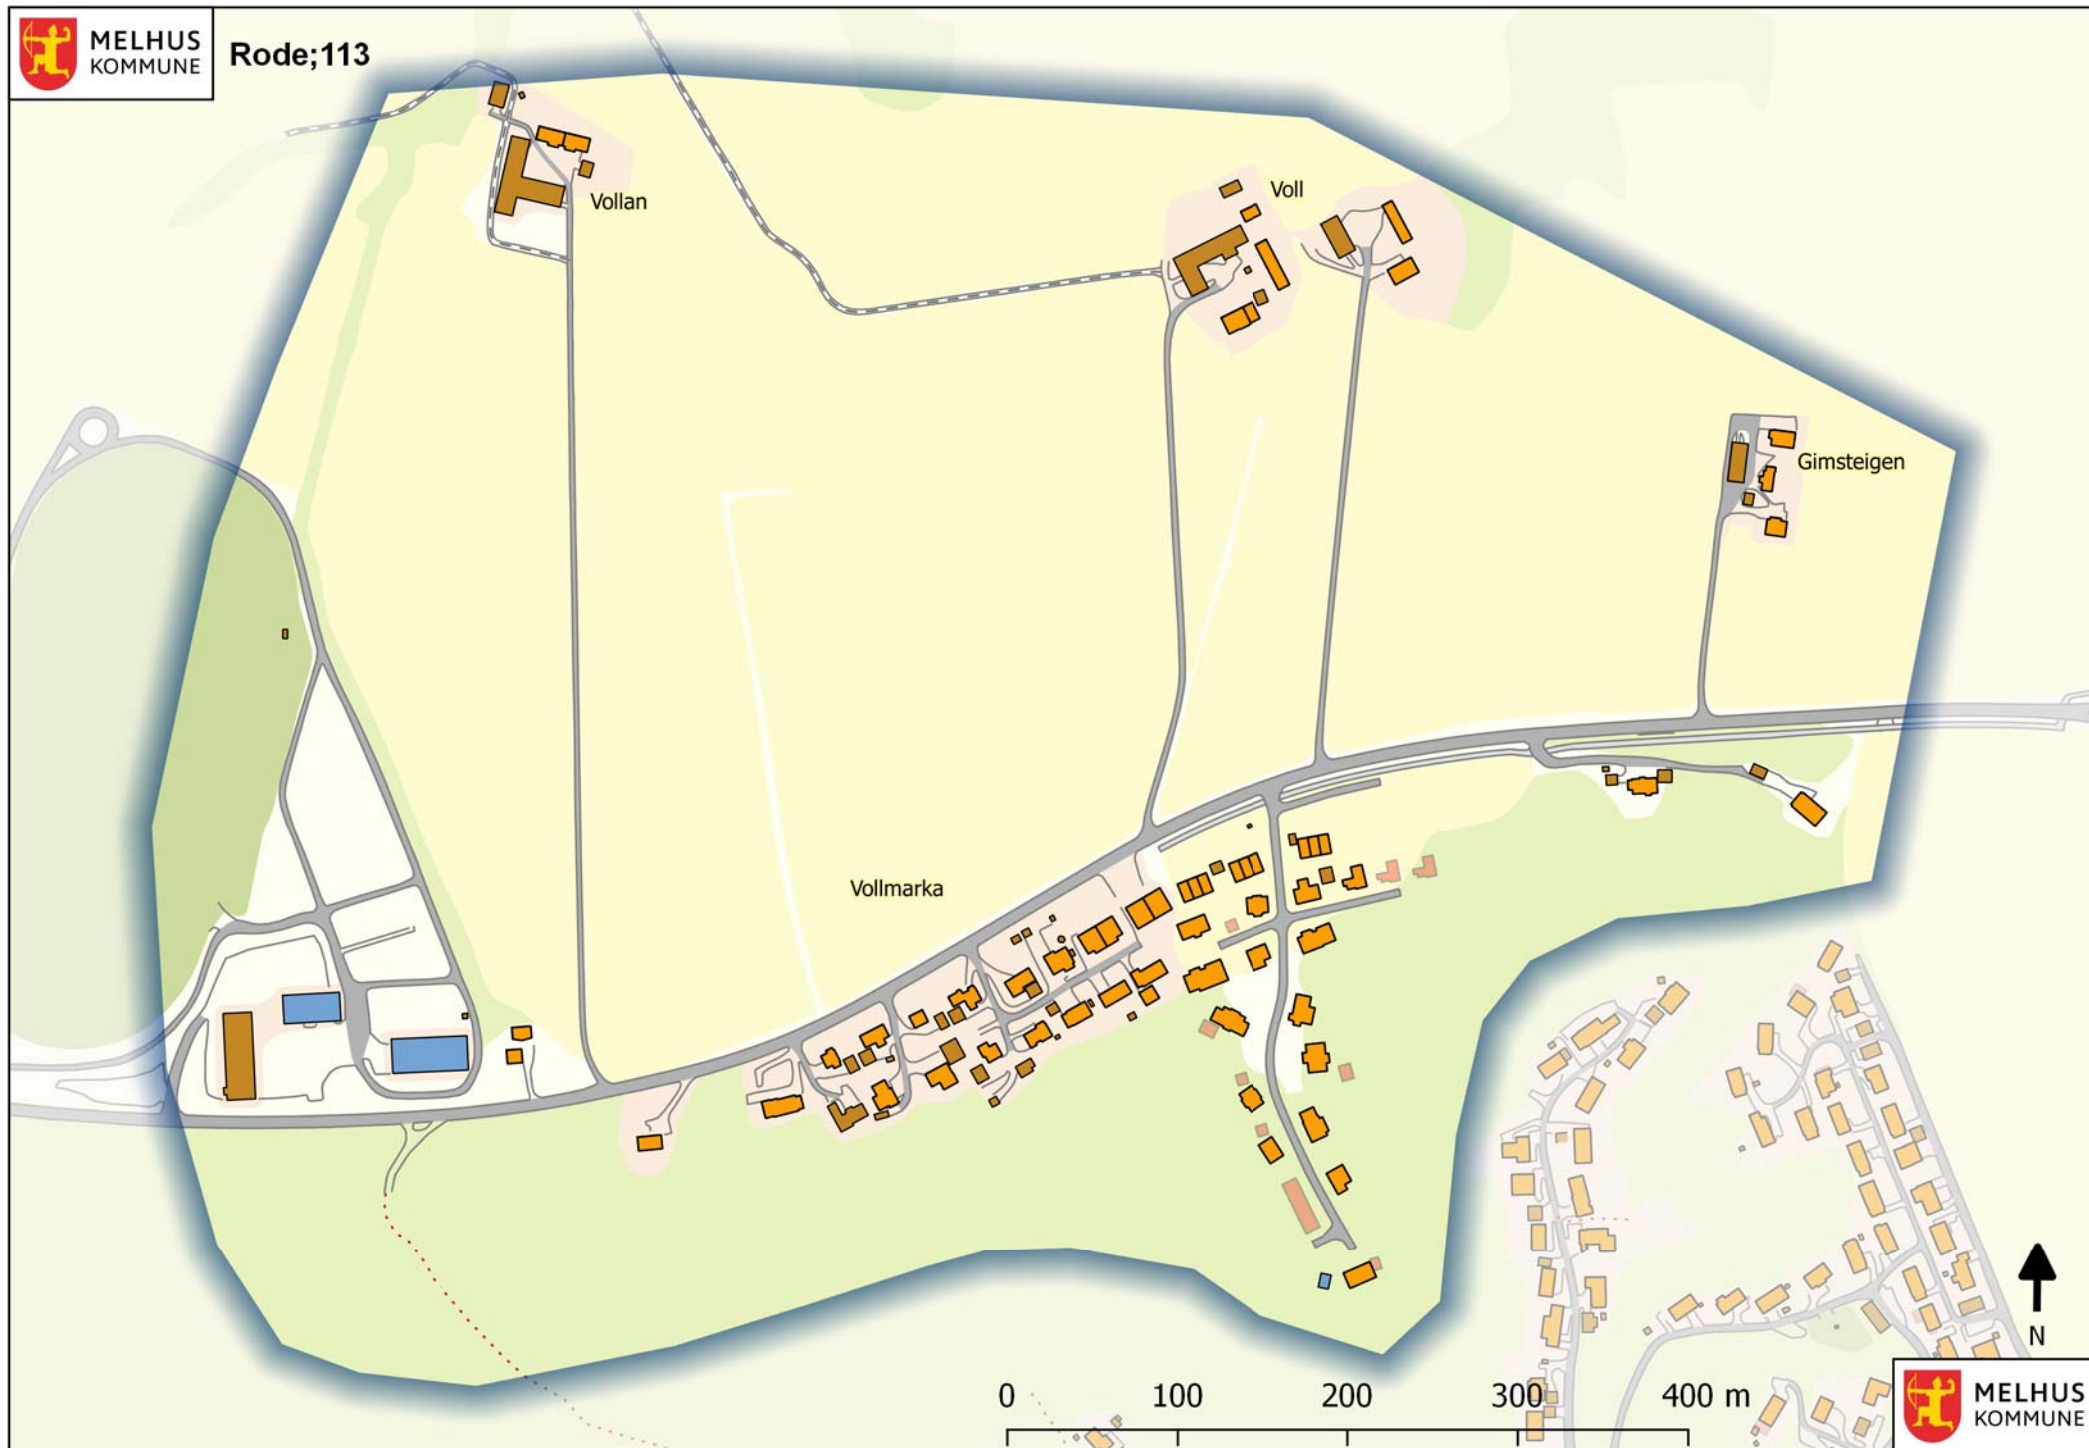

Rode;111

0 100 200 300 400 m

MELHUS
KOMMUNE

0 100 200 300 400 m

0 100 200 300 400 m

MELHUS
KOMMUNE

Rode;116A

Du dekker det innenfor den røde ringen