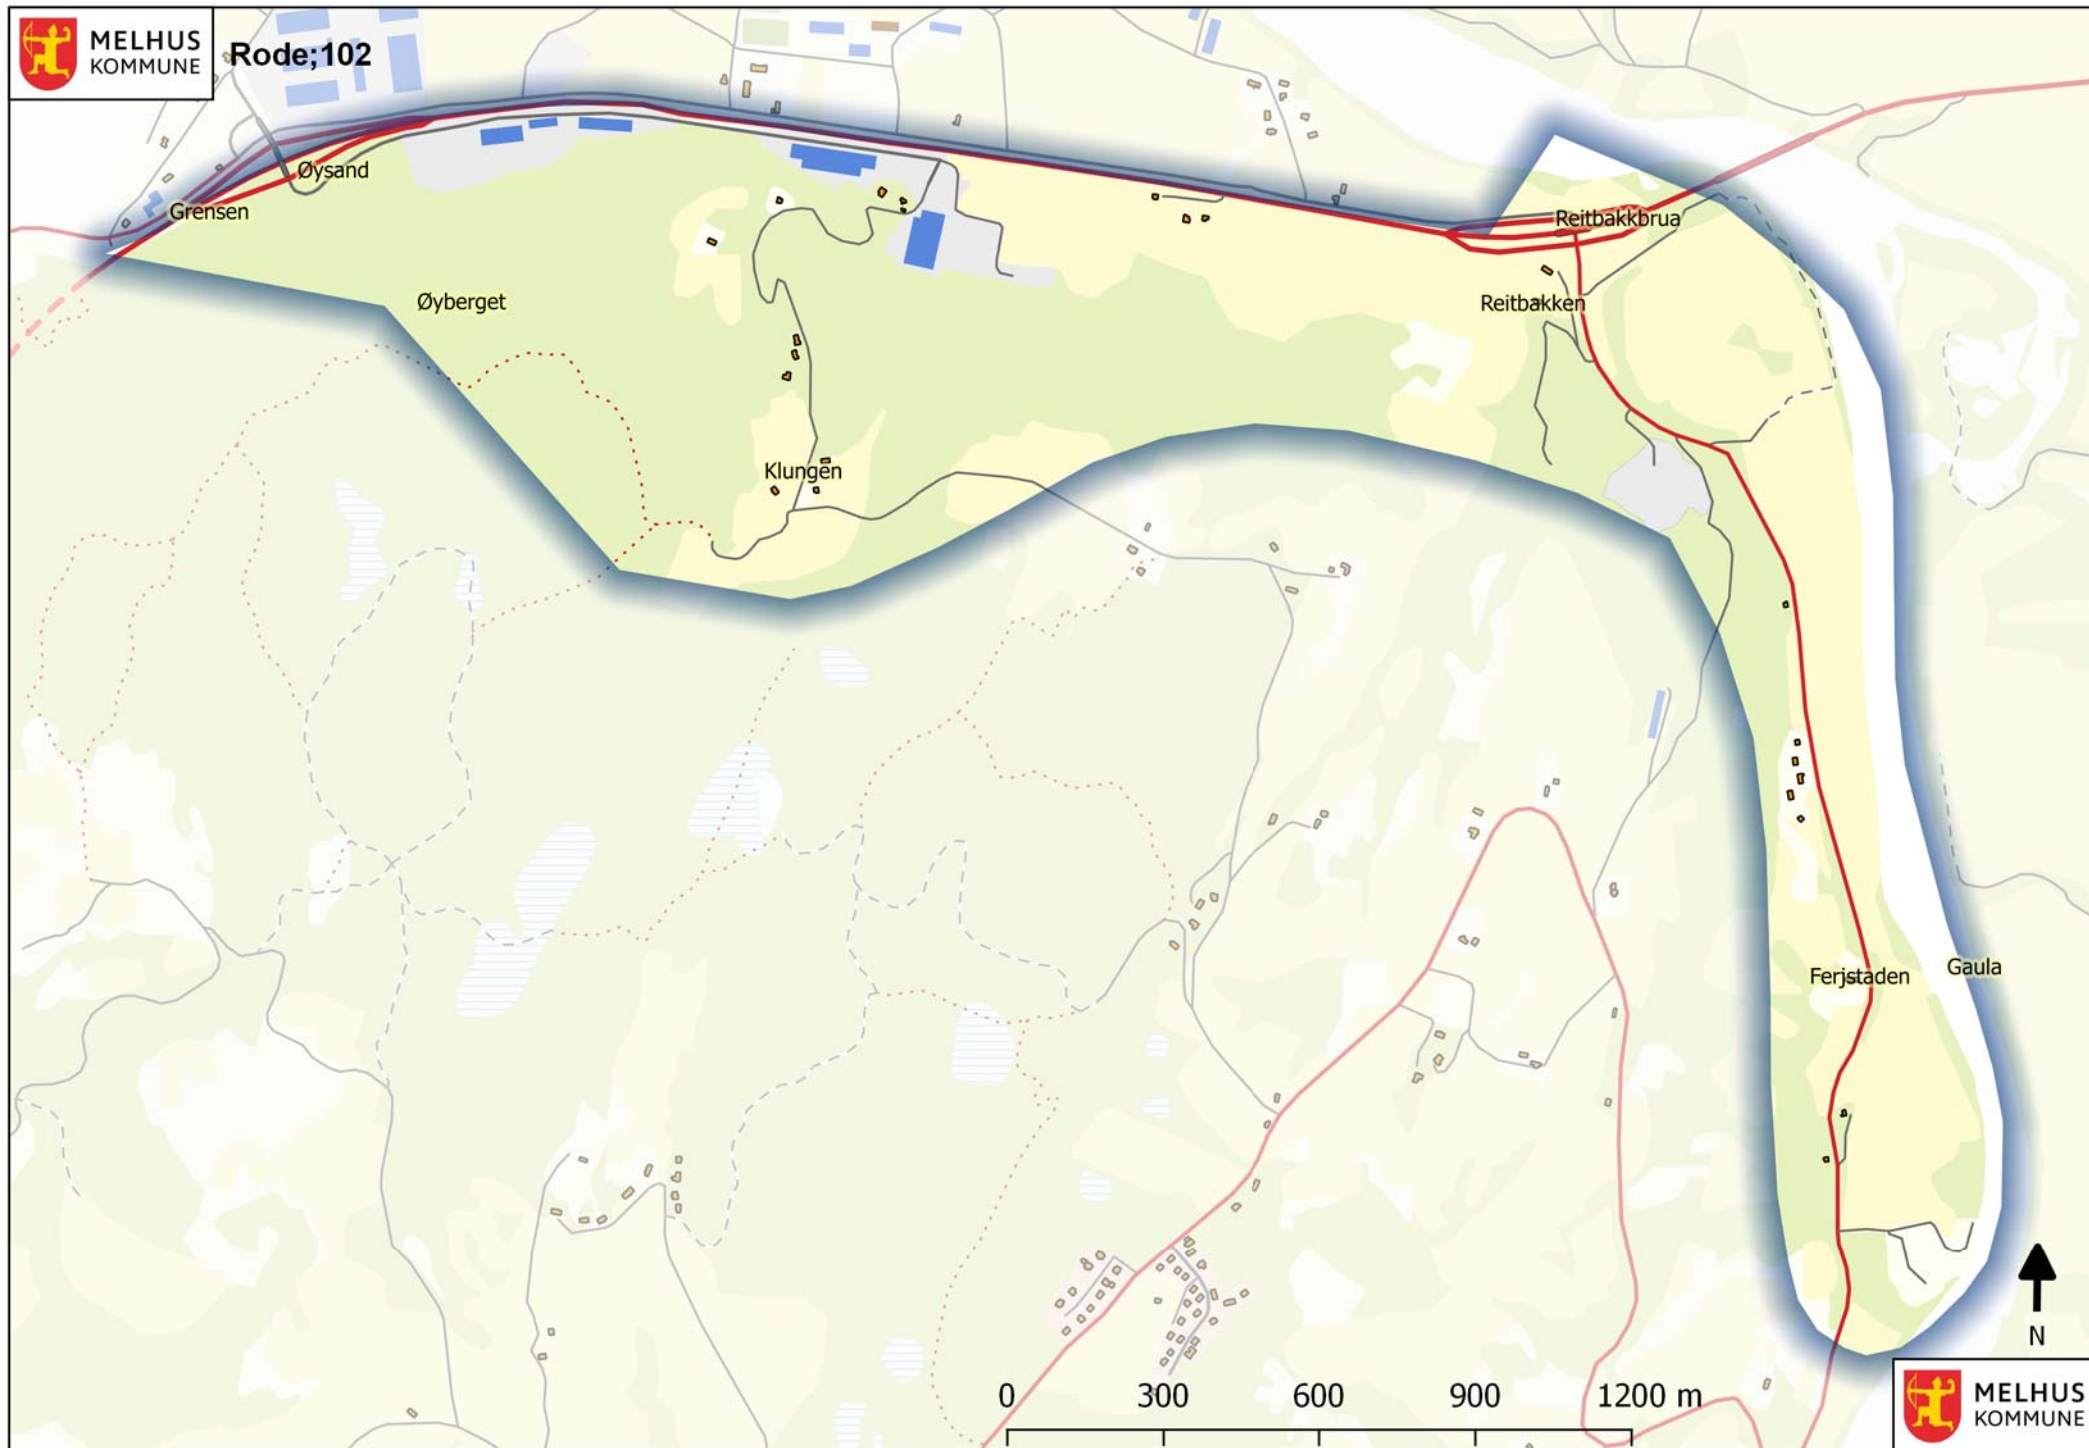

Rodeoversikt

0 6000 12000 18000 24000 m

Rodeoversikt nedre Melhus

MELHUS
KOMMUNE

Rode;102

MELHUS
KOMMUNE

MELHUS
KOMMUNE

Rode;103