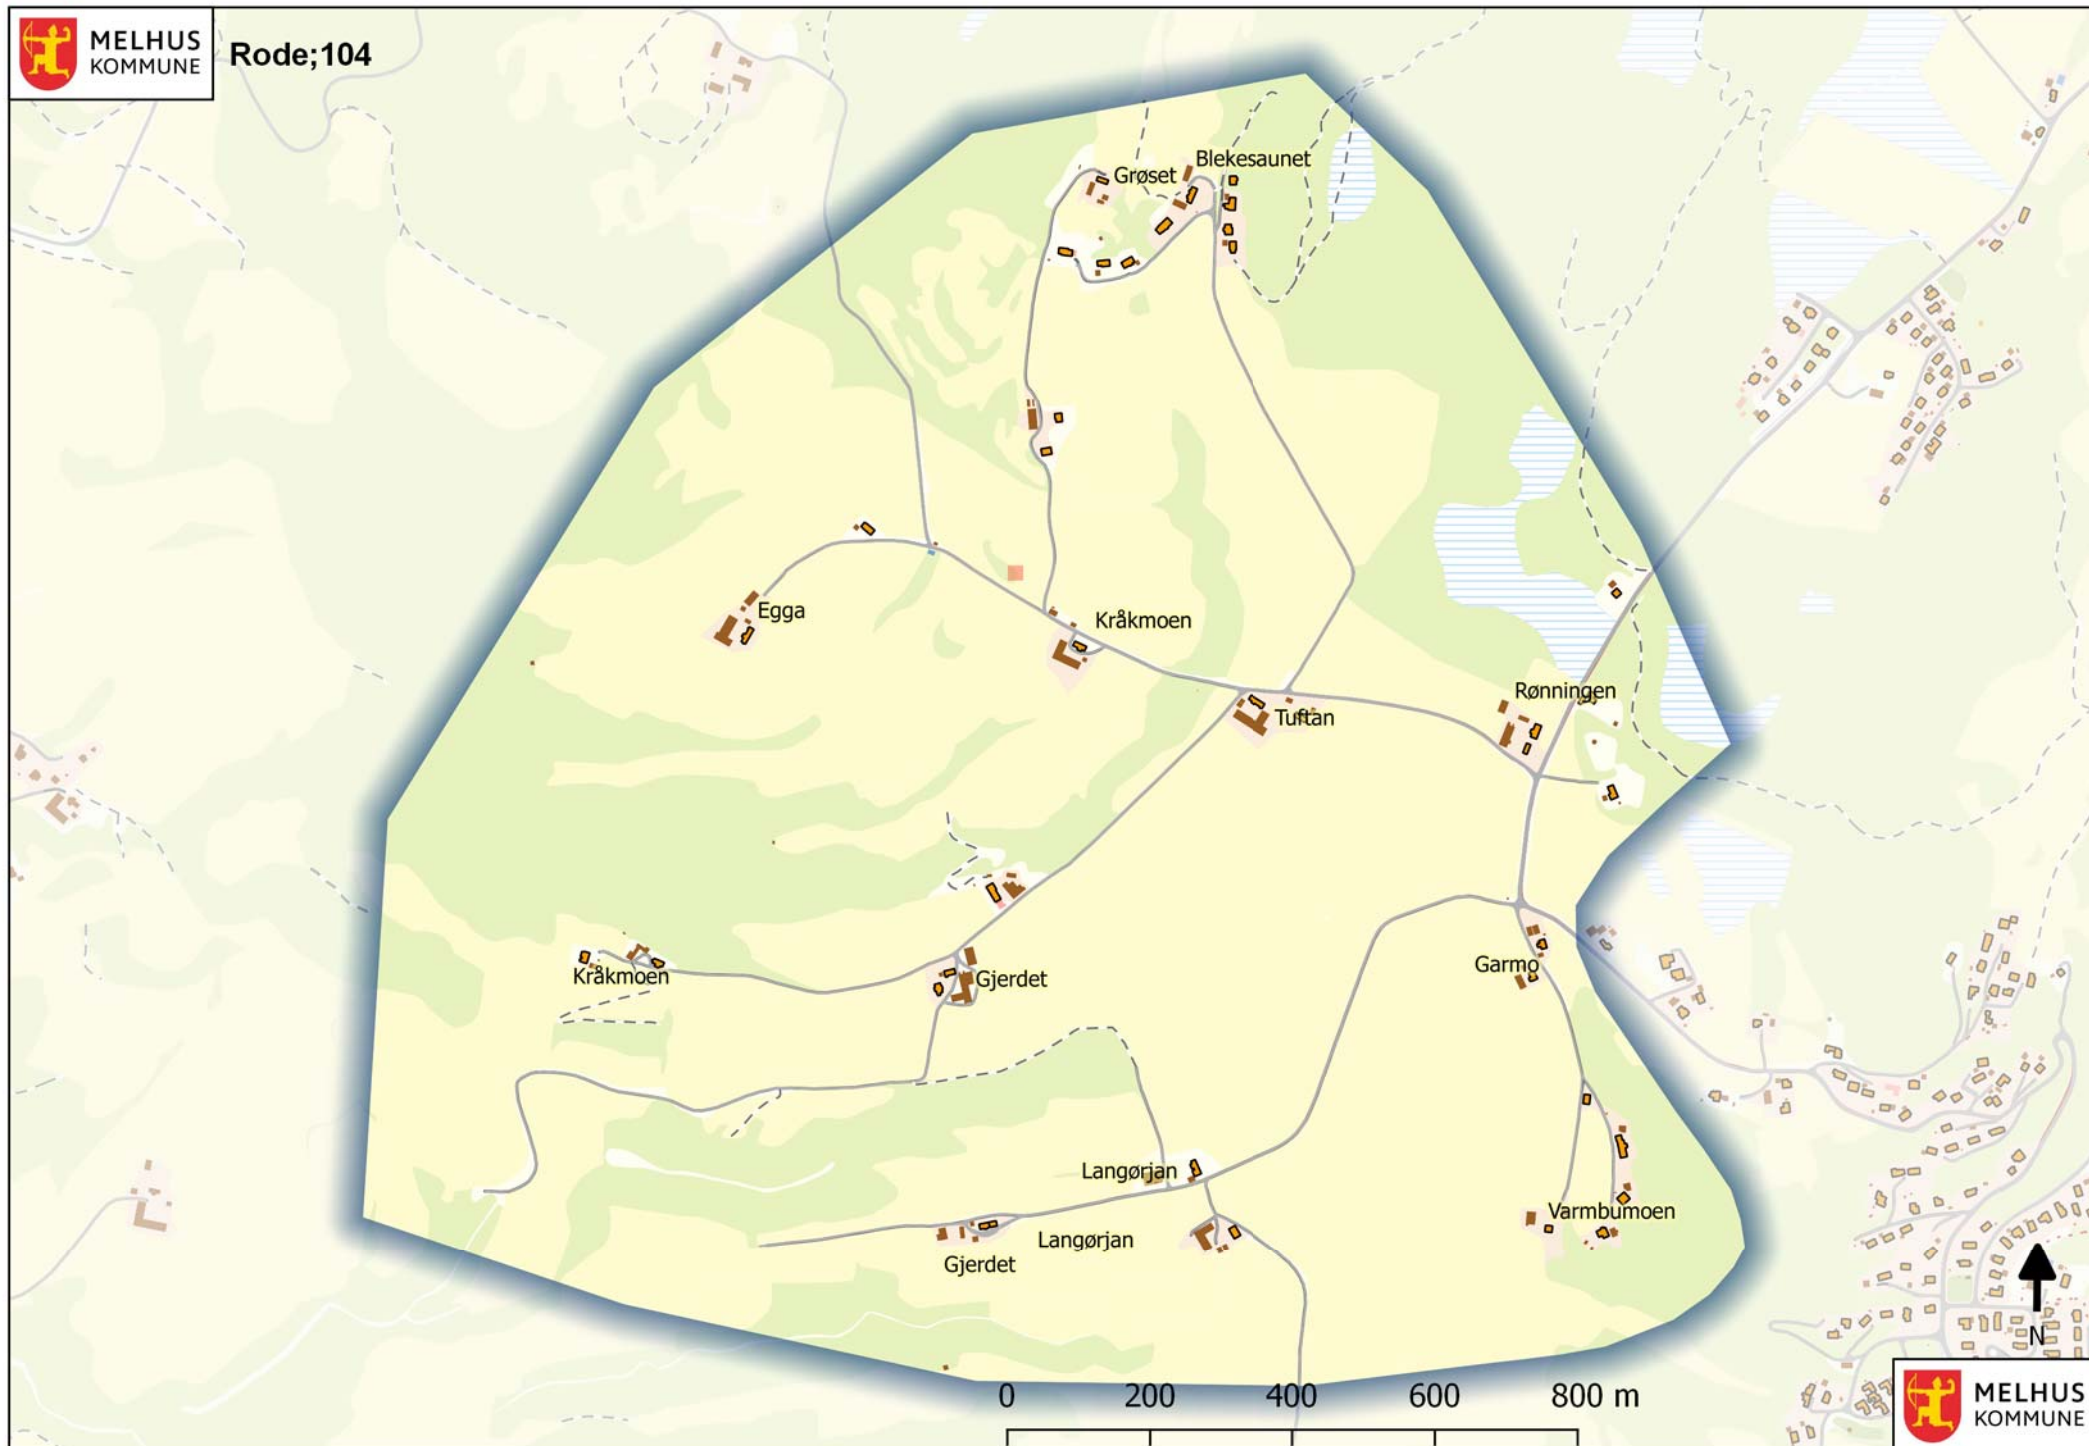

Rodeoversikt

0 6000 12000 18000 24000 m

Rodeoversikt nedre Melhus

MELHUS
KOMMUNE

Rode;102

MELHUS
KOMMUNE

MELHUS
KOMMUNE

Rode;103