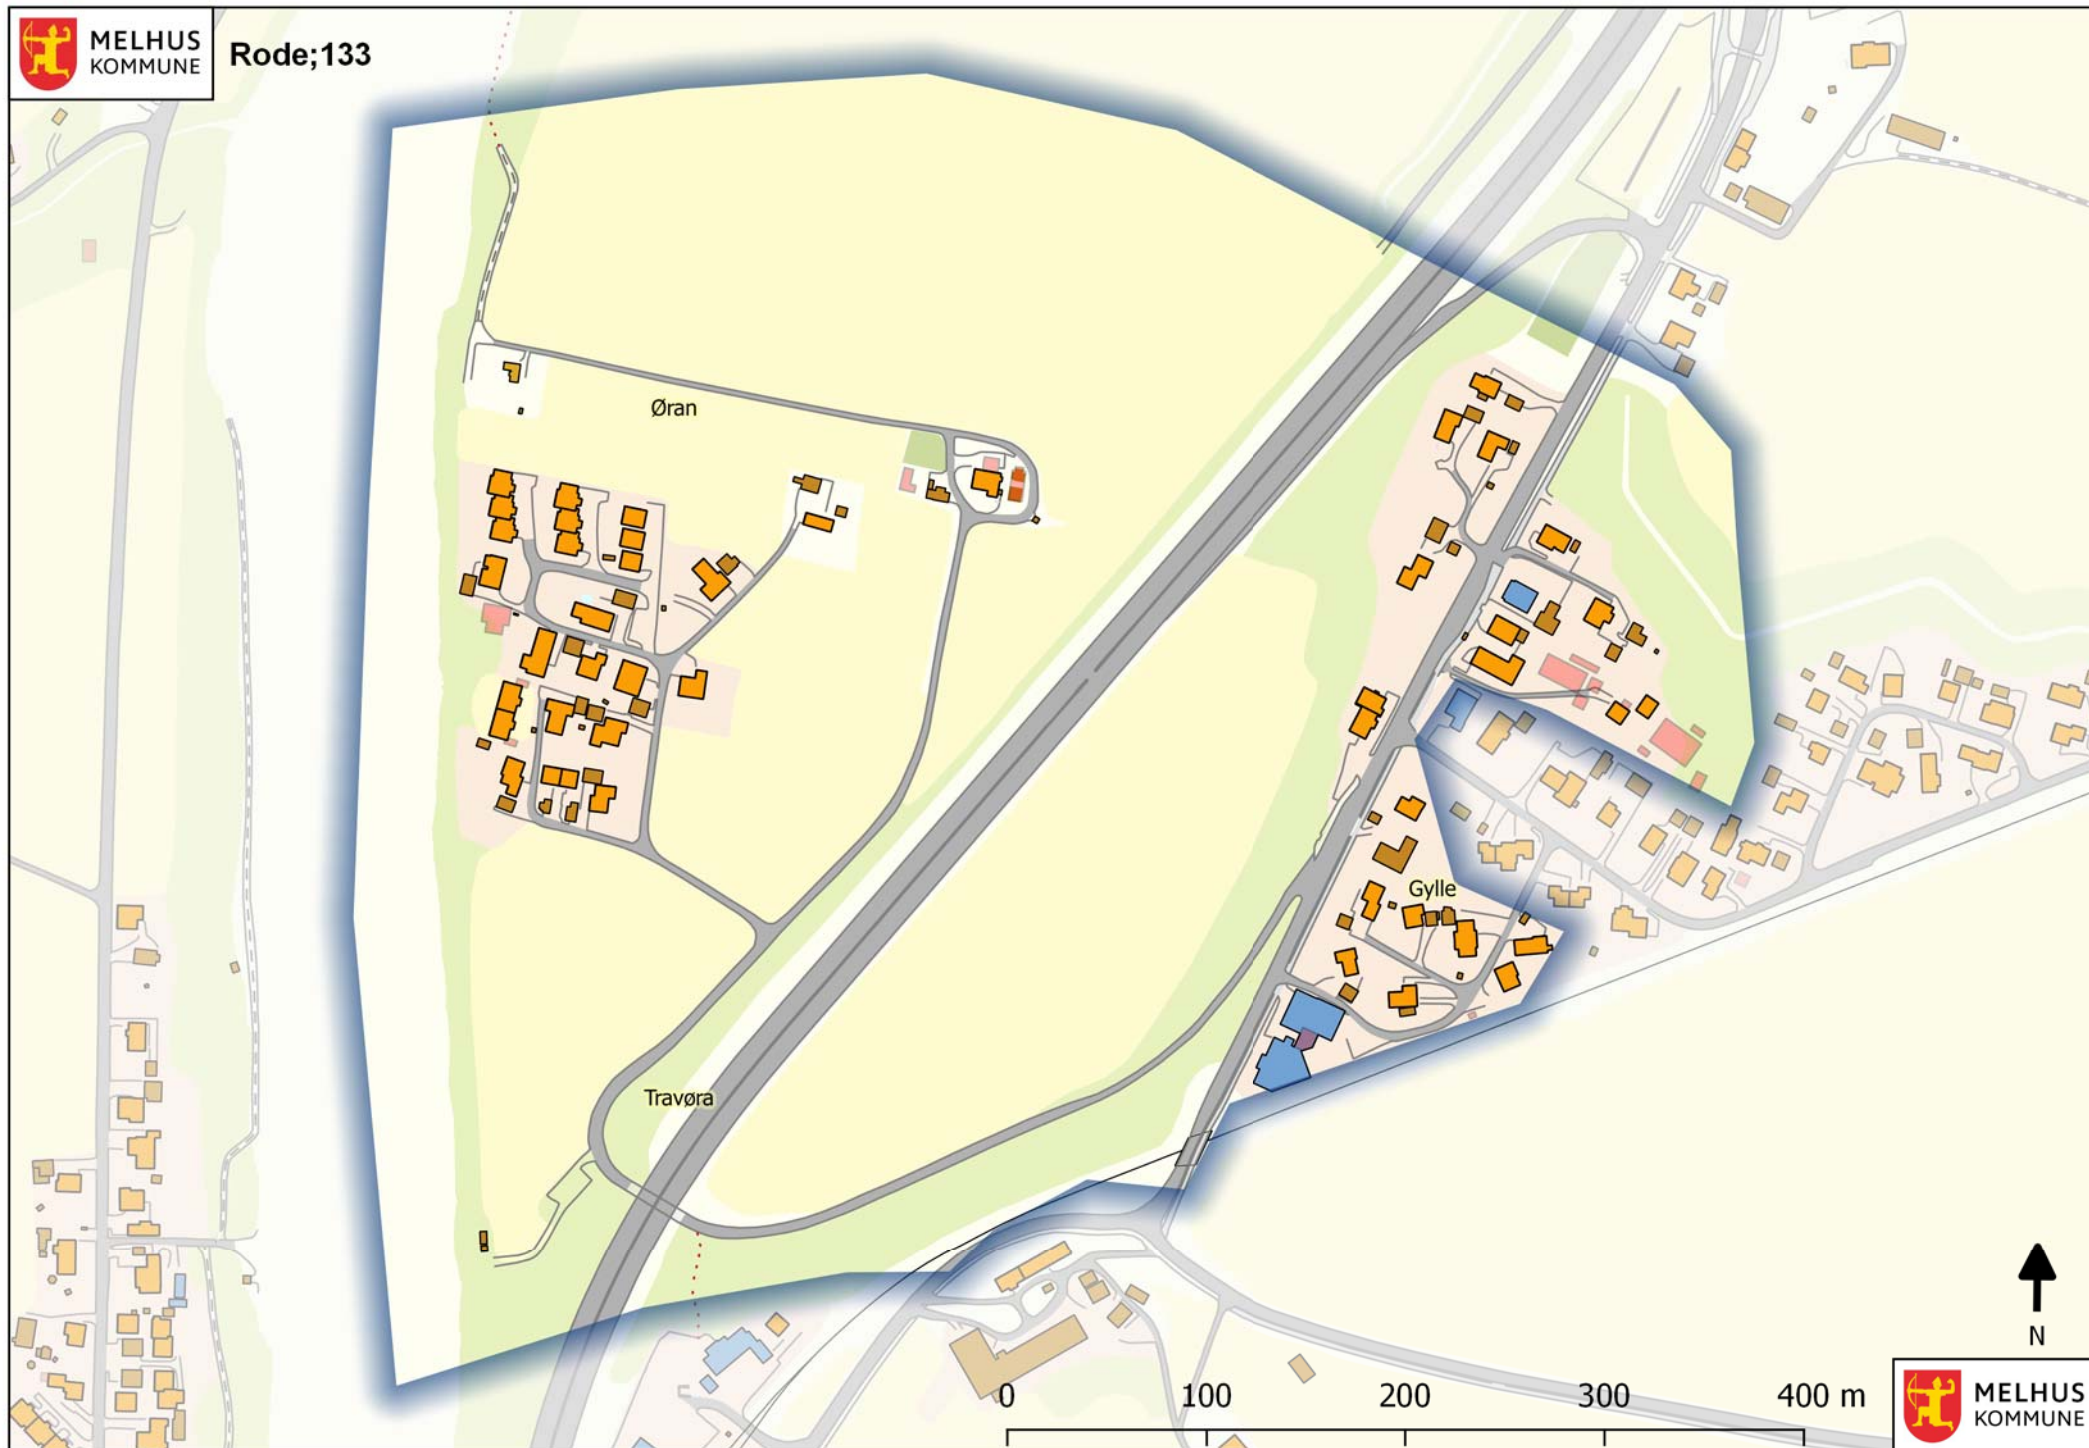

MELHUS
KOMMUNE

MELHUS
KOMMUNE

Rode;129

0 300 600 900 1200 m

MELHUS
KOMMUNE

MELHUS
KOMMUNE

Rode;131

MELHUS
KOMMUNE

MELHUS
KOMMUNE

Rode;132

MELHUS
KOMMUNE

MELHUS
KOMMUNE

Rode;134

MELHUS
KOMMUNE

Du dekker området på venstre side av Løvsetvegen
og husene på høyre side i Kvammensbakken.
IKKE Rønningstrøa

Rode: 136B