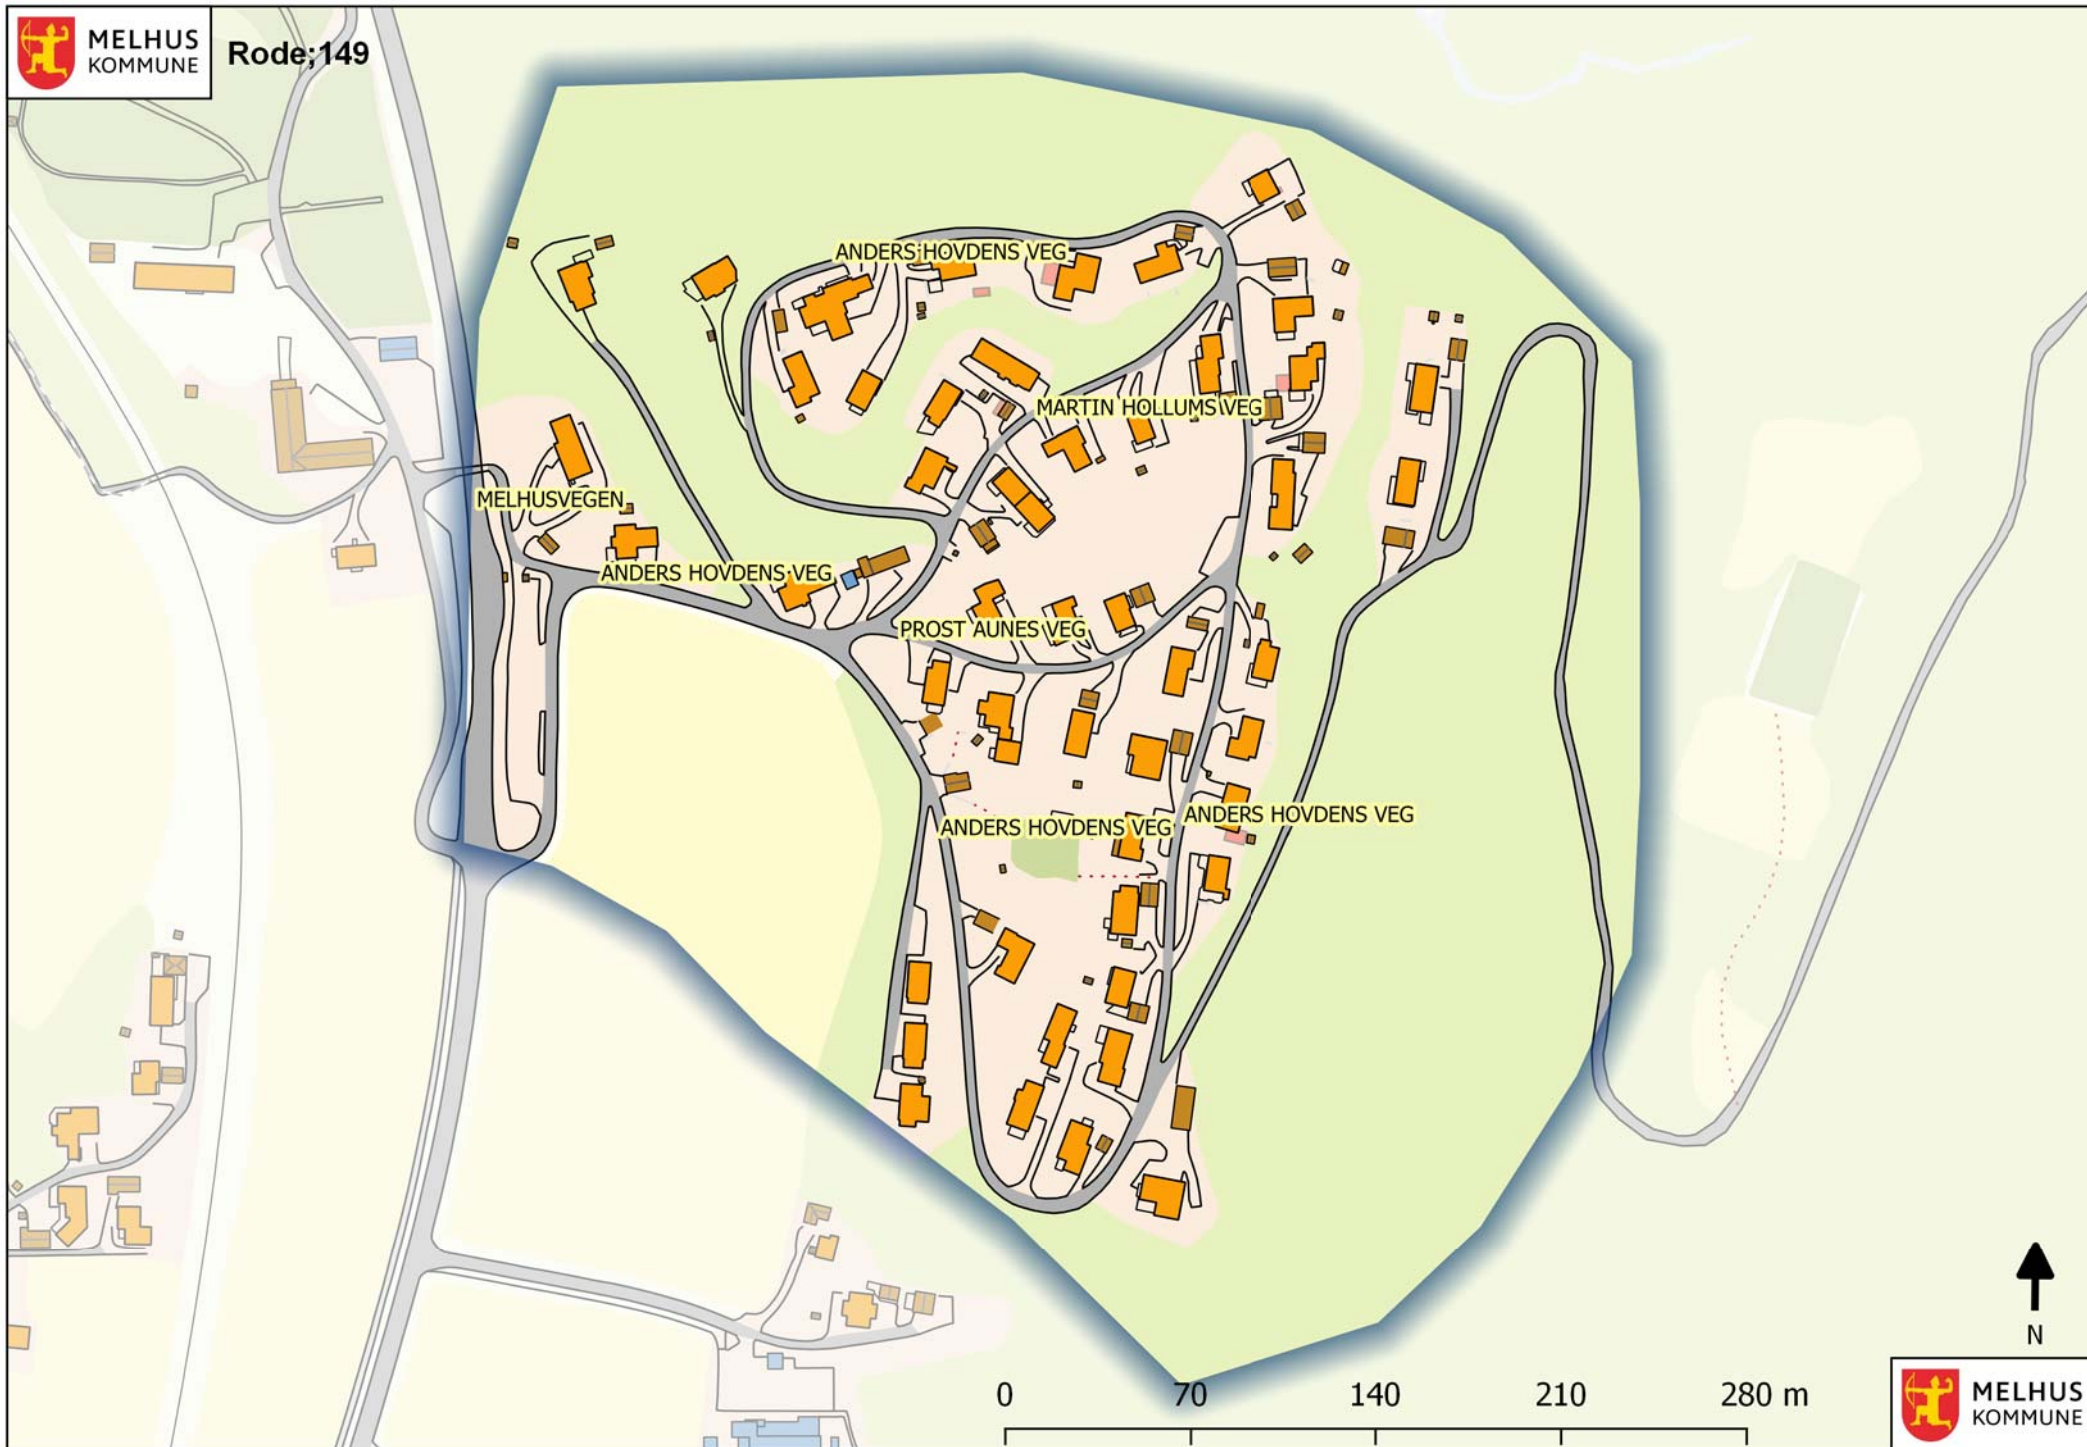

MELHUS
KOMMUNE

Rode;149

0 70 140 210 280 m

N

MELHUS
KOMMUNE