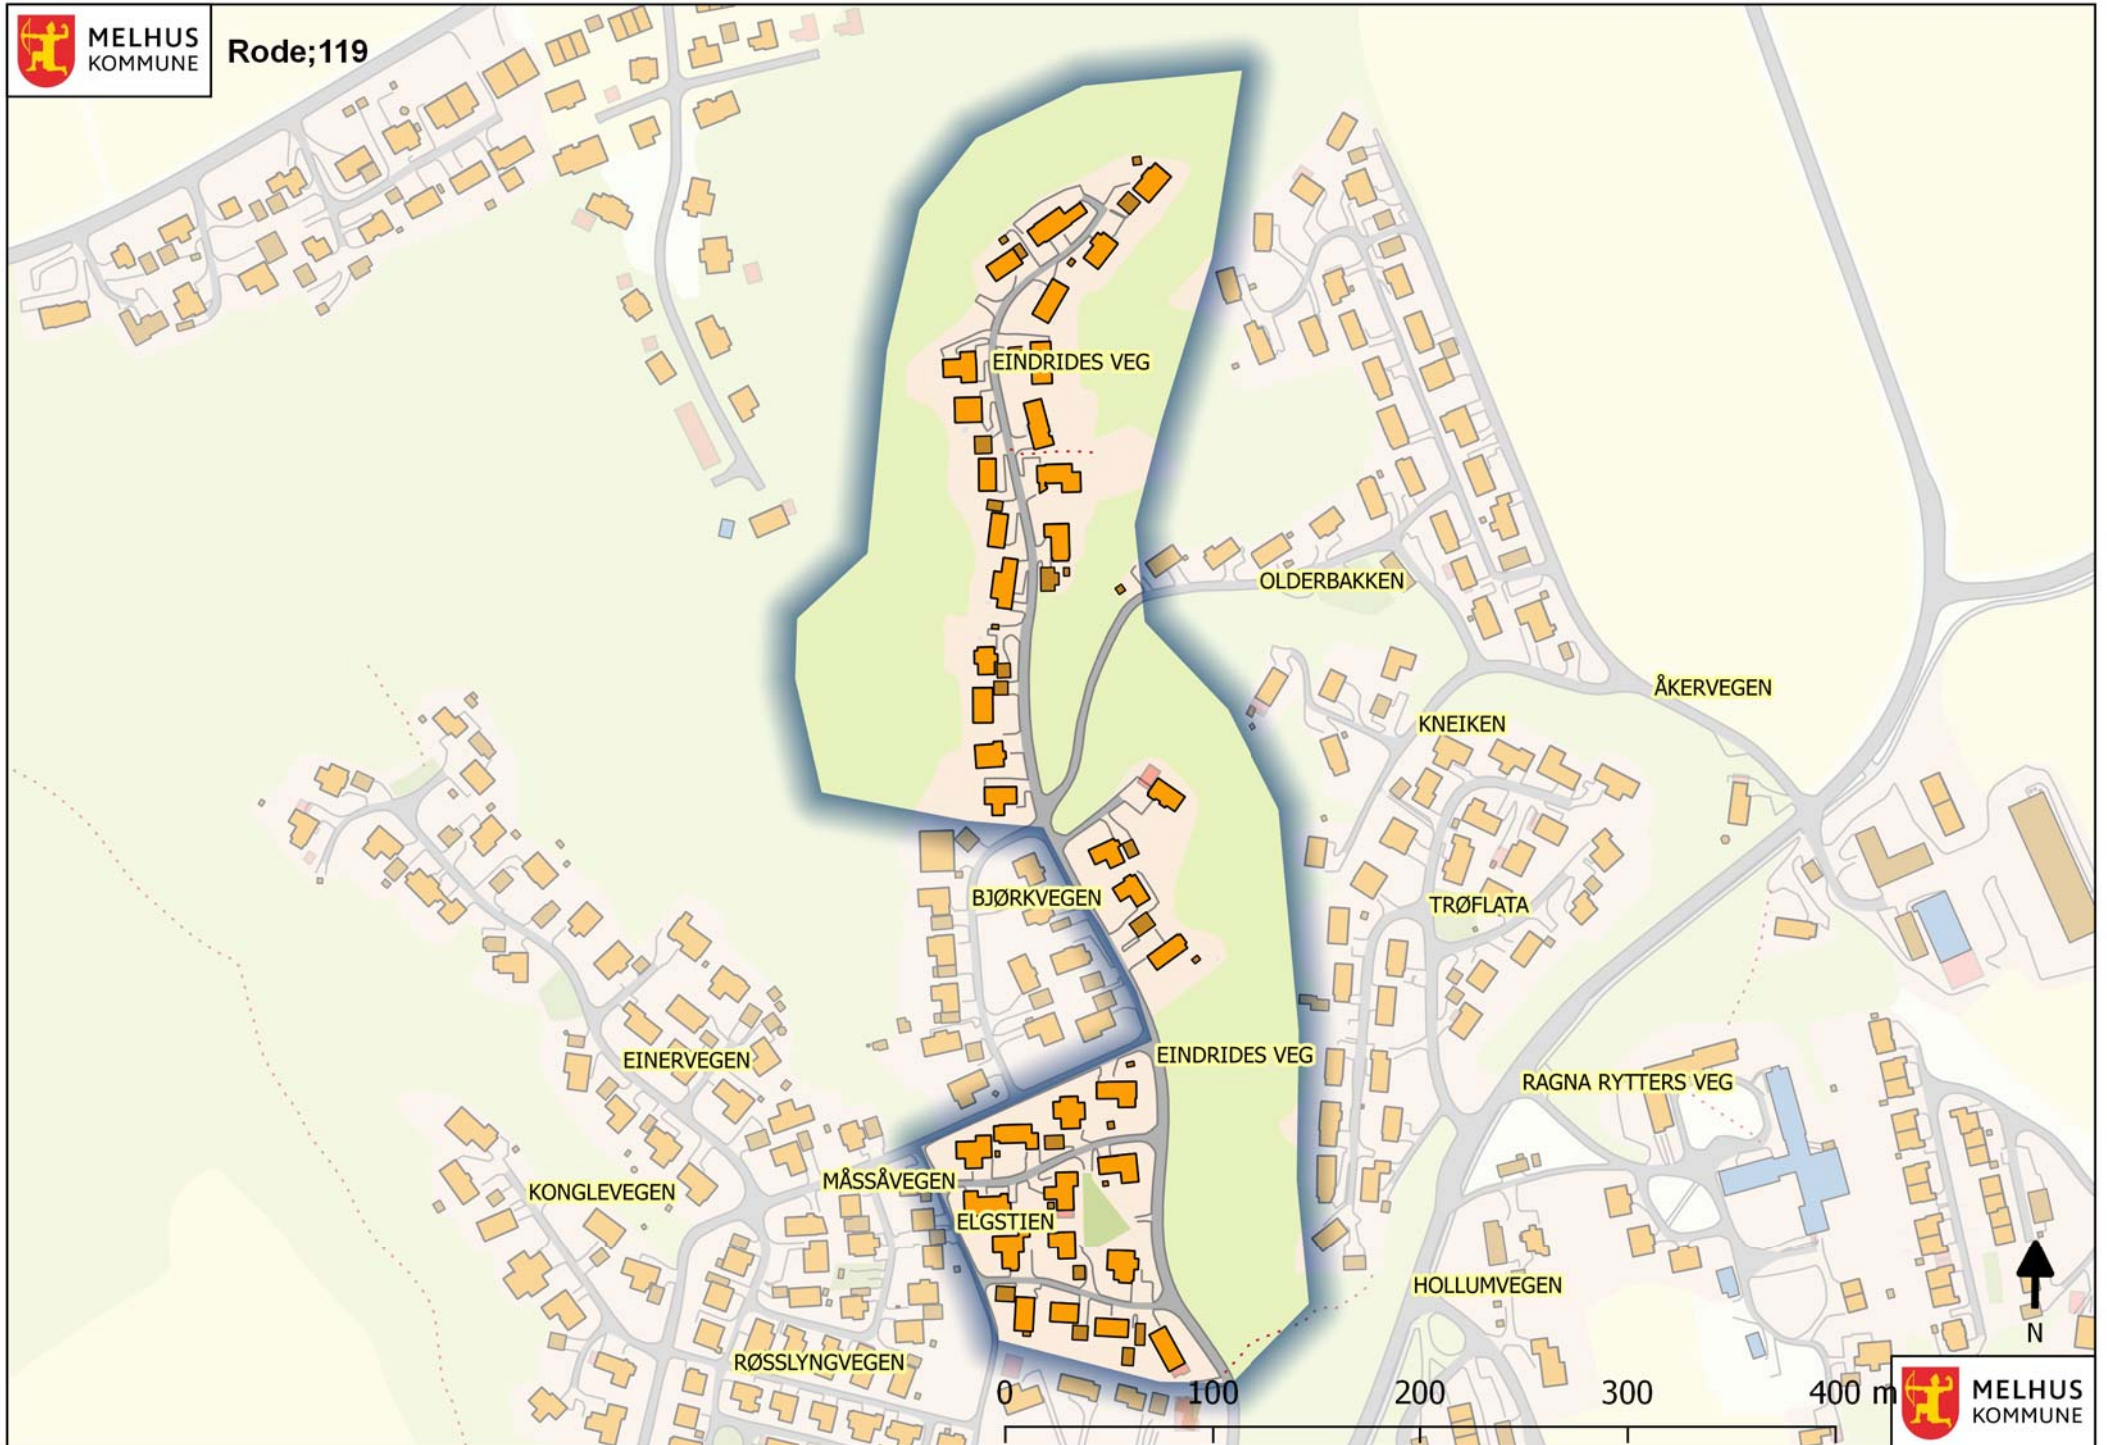

Rode;111

0 100 200 300 400 m

MELHUS
KOMMUNE

0 100 200 300 400 m

0 100 200 300 400 m

MELHUS
KOMMUNE

Rode;116A

Du dekker det innenfor den røde ringen

MELHUS
KOMMUNE

Rode;116B

Du dekker det innenfor den røde ringen

MELHUS
KOMMUNE

Rode;119

MELHUS
KOMMUNE

MELHUS
KOMMUNE

Rode: 120