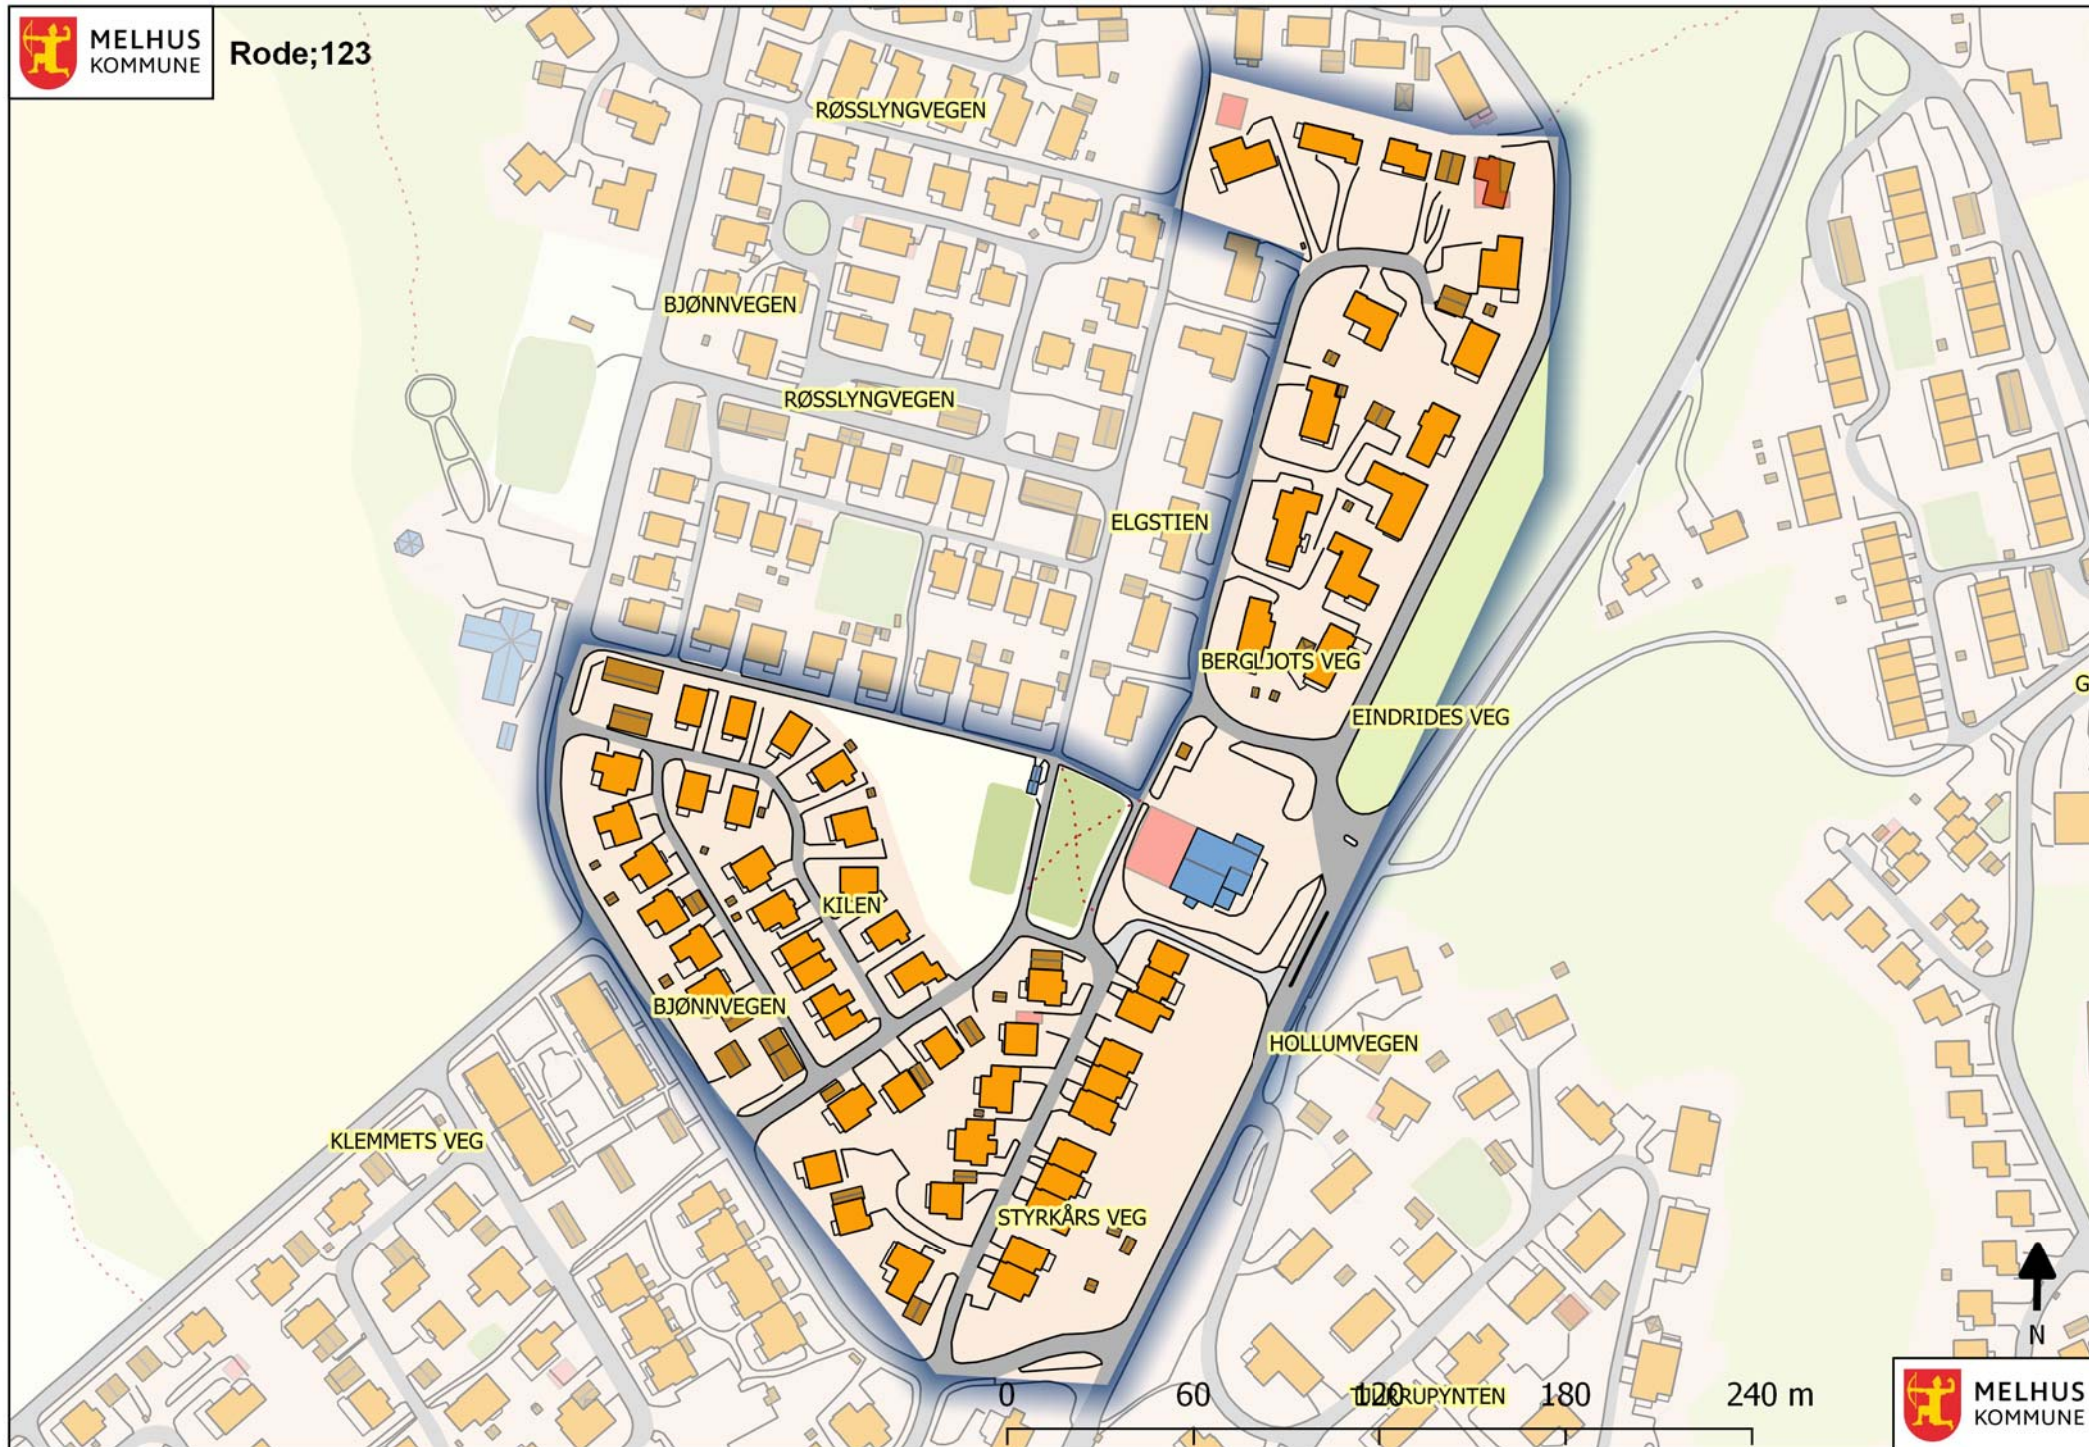

MELHUS
KOMMUNE

Rode;123

MELHUS
KOMMUNE