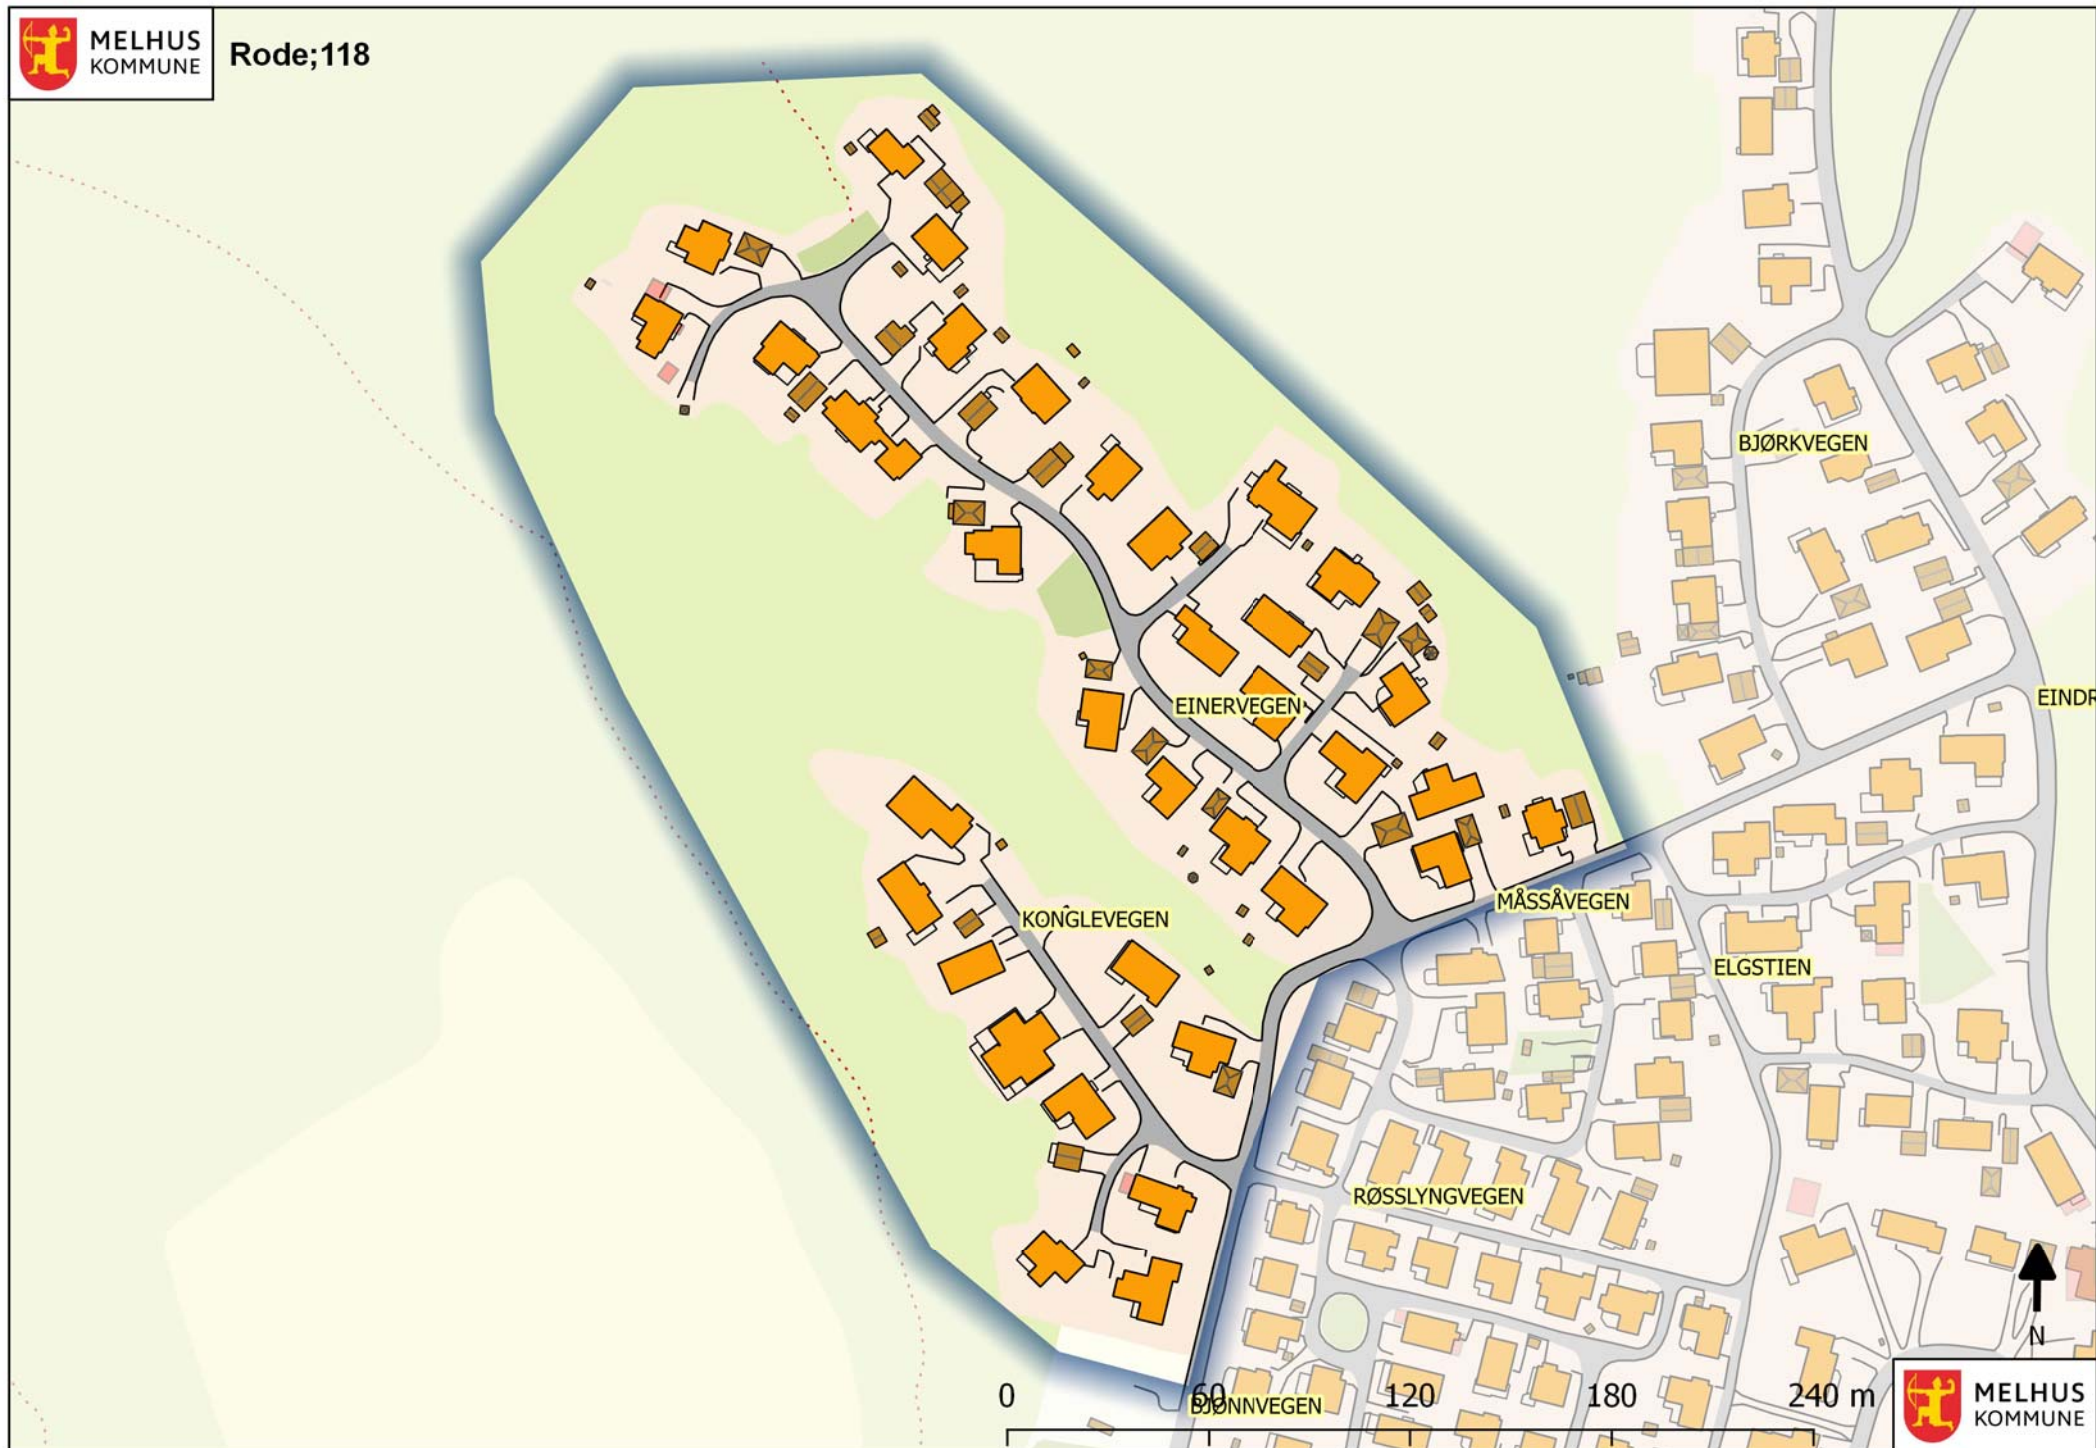

Rode;111

0 100 200 300 400 m

MELHUS
KOMMUNE

0 100 200 300 400 m

0 100 200 300 400 m

MELHUS
KOMMUNE

Rode;116A

Du dekker det innenfor den røde ringen

MELHUS
KOMMUNE

Rode;116B

Du dekker det innenfor den røde ringen

MELHUS
KOMMUNE

Rode;119

MELHUS
KOMMUNE

MELHUS
KOMMUNE

Rode: 120