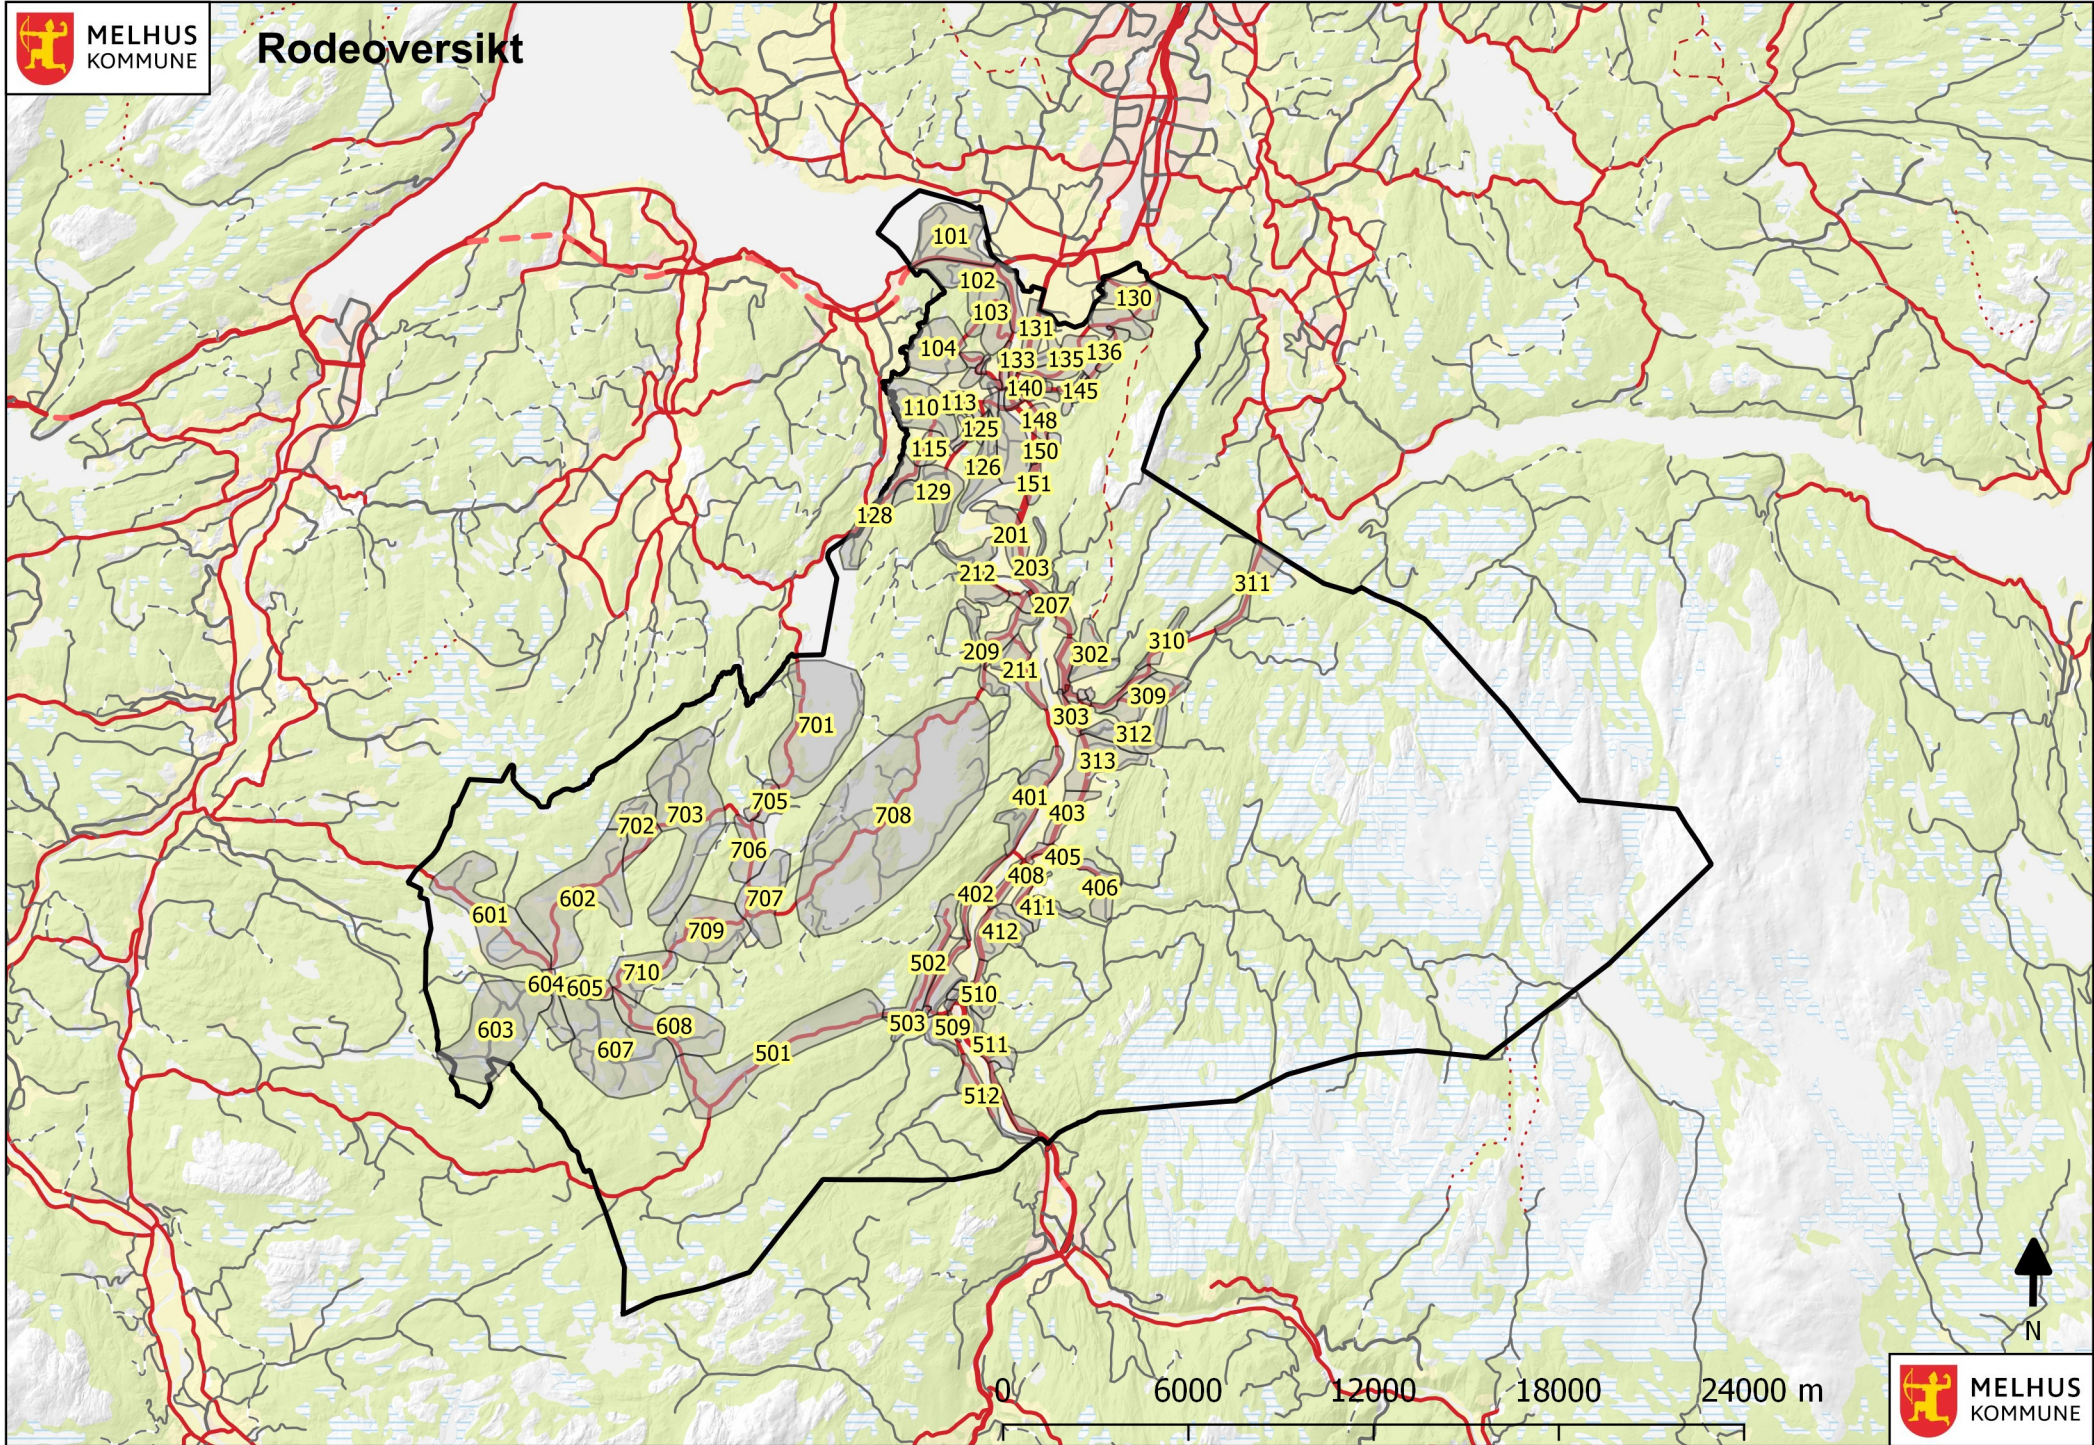

Rodeoversikt

0 6000 12000 18000 24000 m

Rodeoversikt nedre Melhus

MELHUS
KOMMUNE

Rode;102

MELHUS
KOMMUNE

MELHUS
KOMMUNE

Rode;103