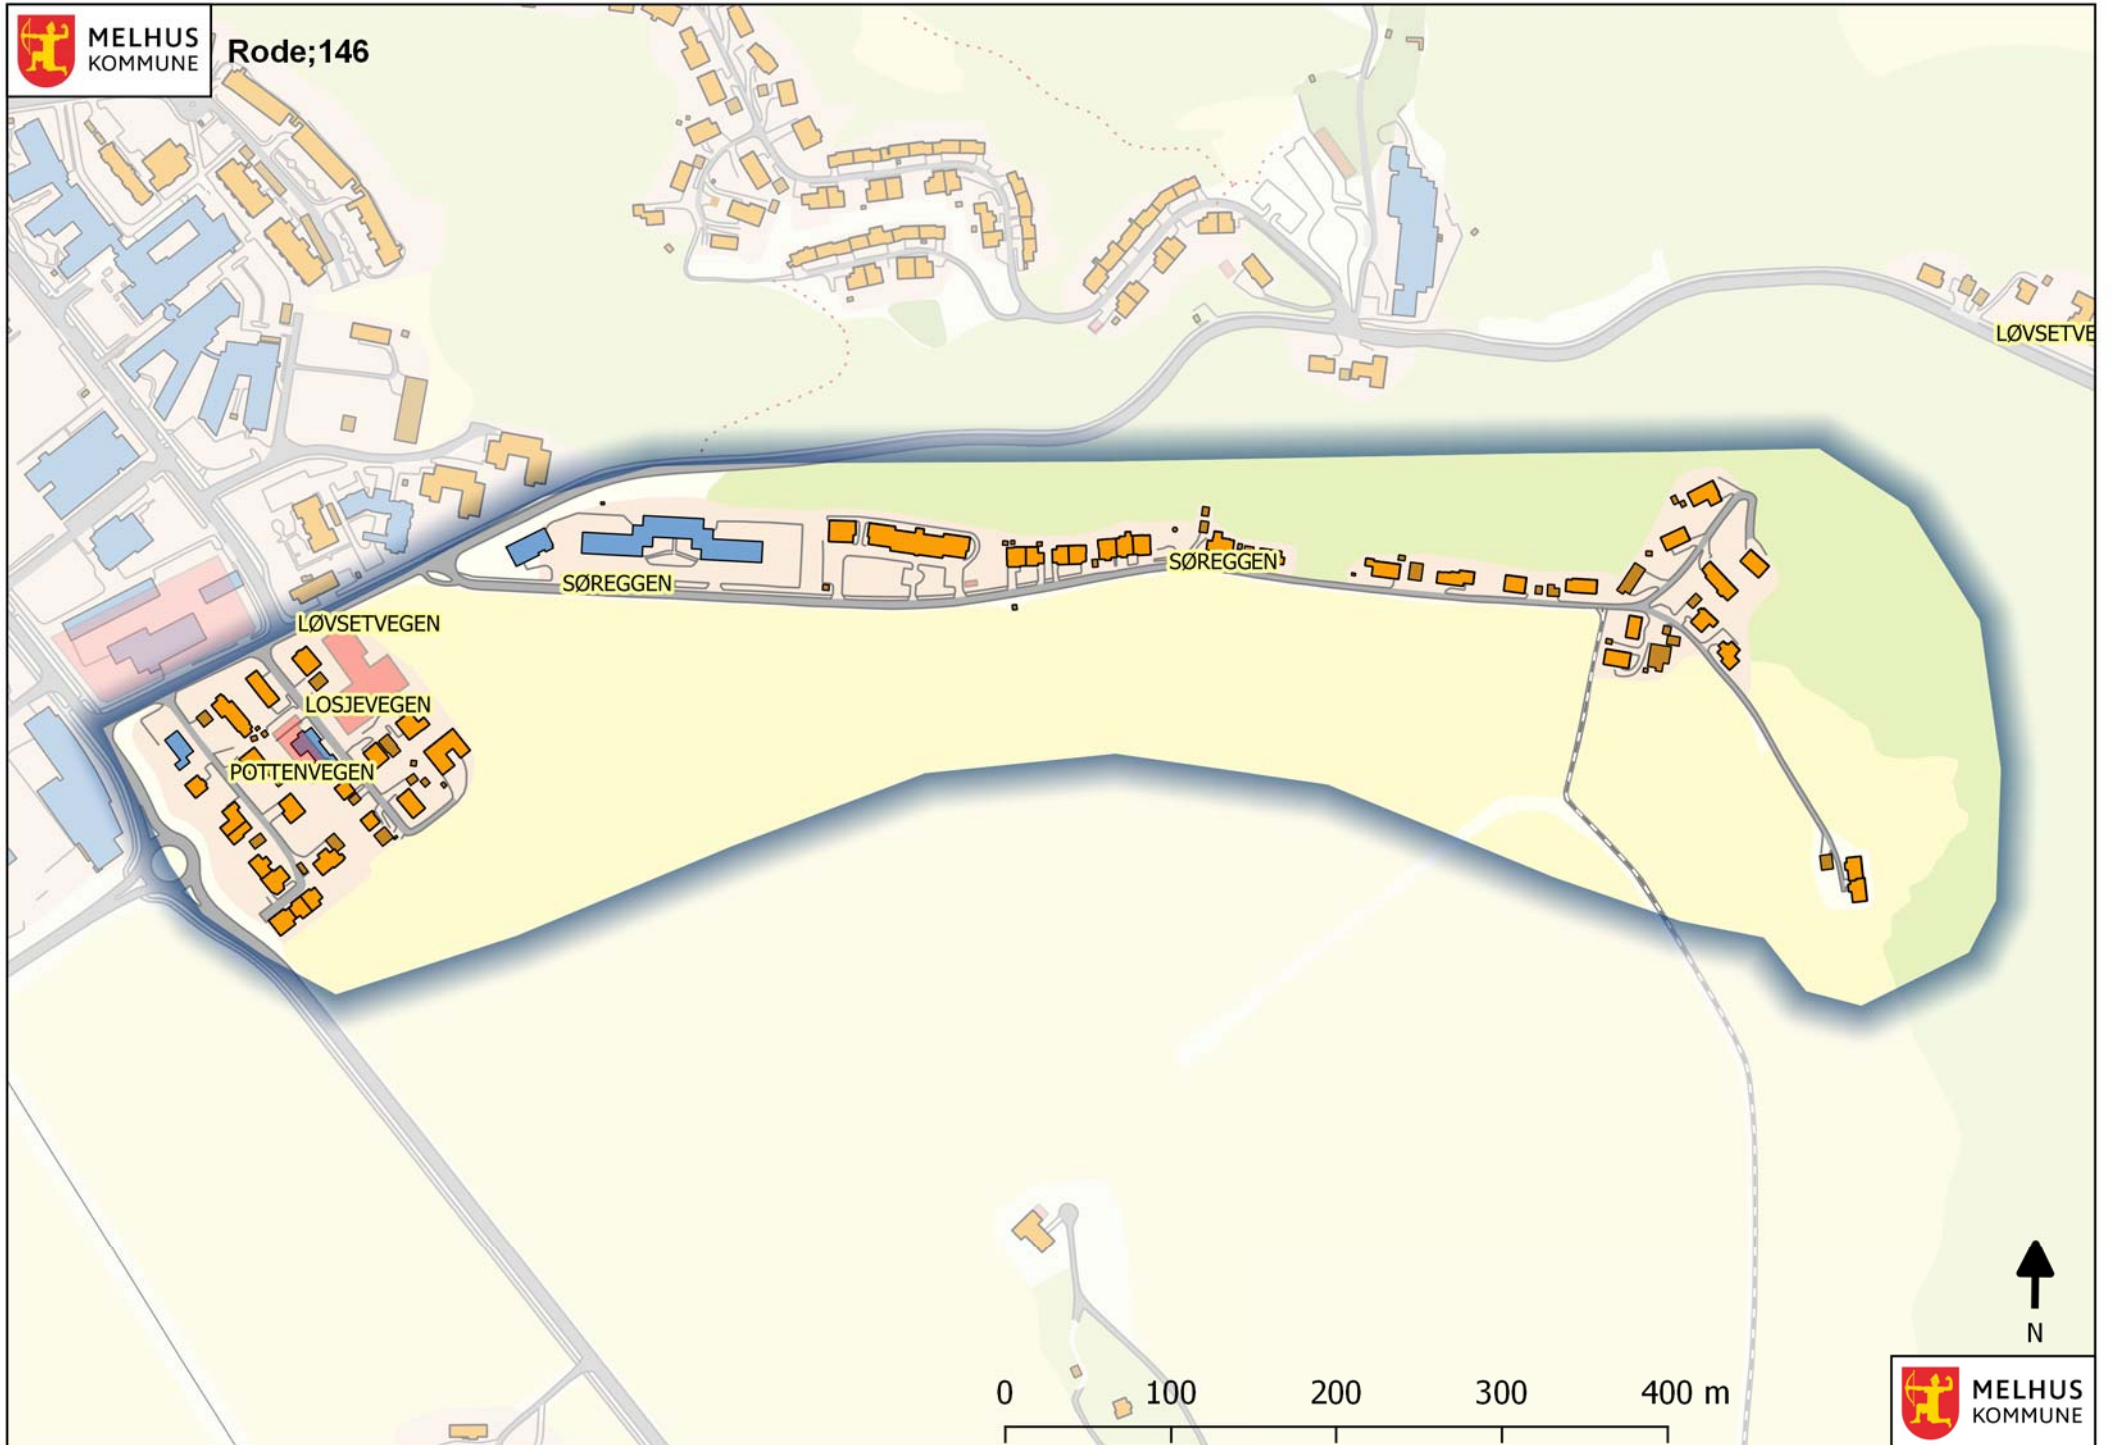

MELHUS
KOMMUNE

Rode;146

MELHUS
KOMMUNE