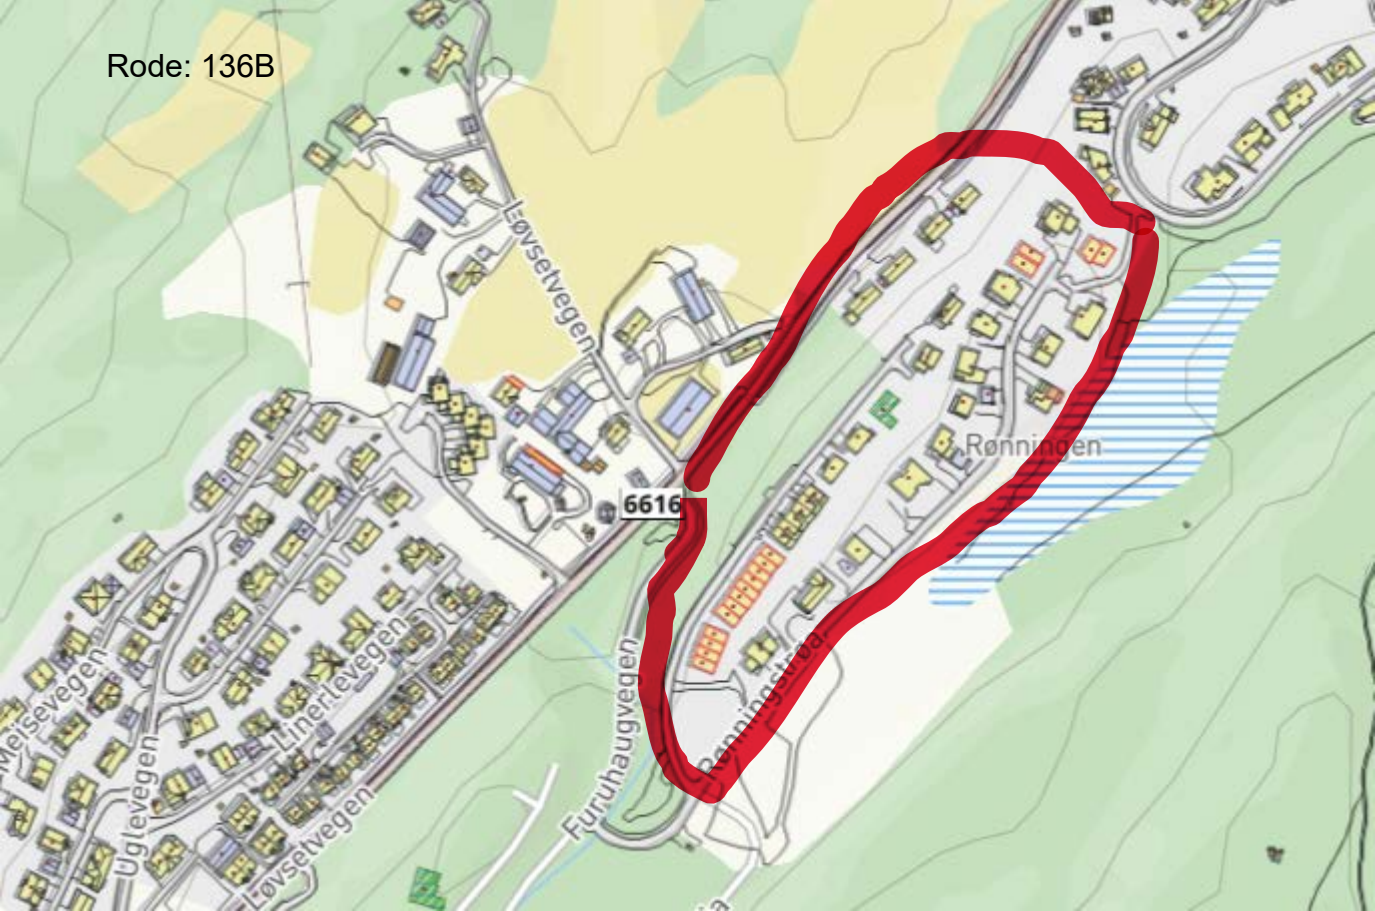

MELHUS
KOMMUNE

Rode;132

MELHUS
KOMMUNE

MELHUS
KOMMUNE

Rode;134

MELHUS
KOMMUNE

Du dekker området på venstre side av Løvsetvegen
og husene på høyre side i Kvammensbakken.
IKKE Rønningstrøa

Rode: 136B

Kringla

Høyeggen skole

Høyeggen

0 70 140 210 280 m

Du dekker området innenfor den røde ringen

Kringla

Høyeggen skole

Høyeggen