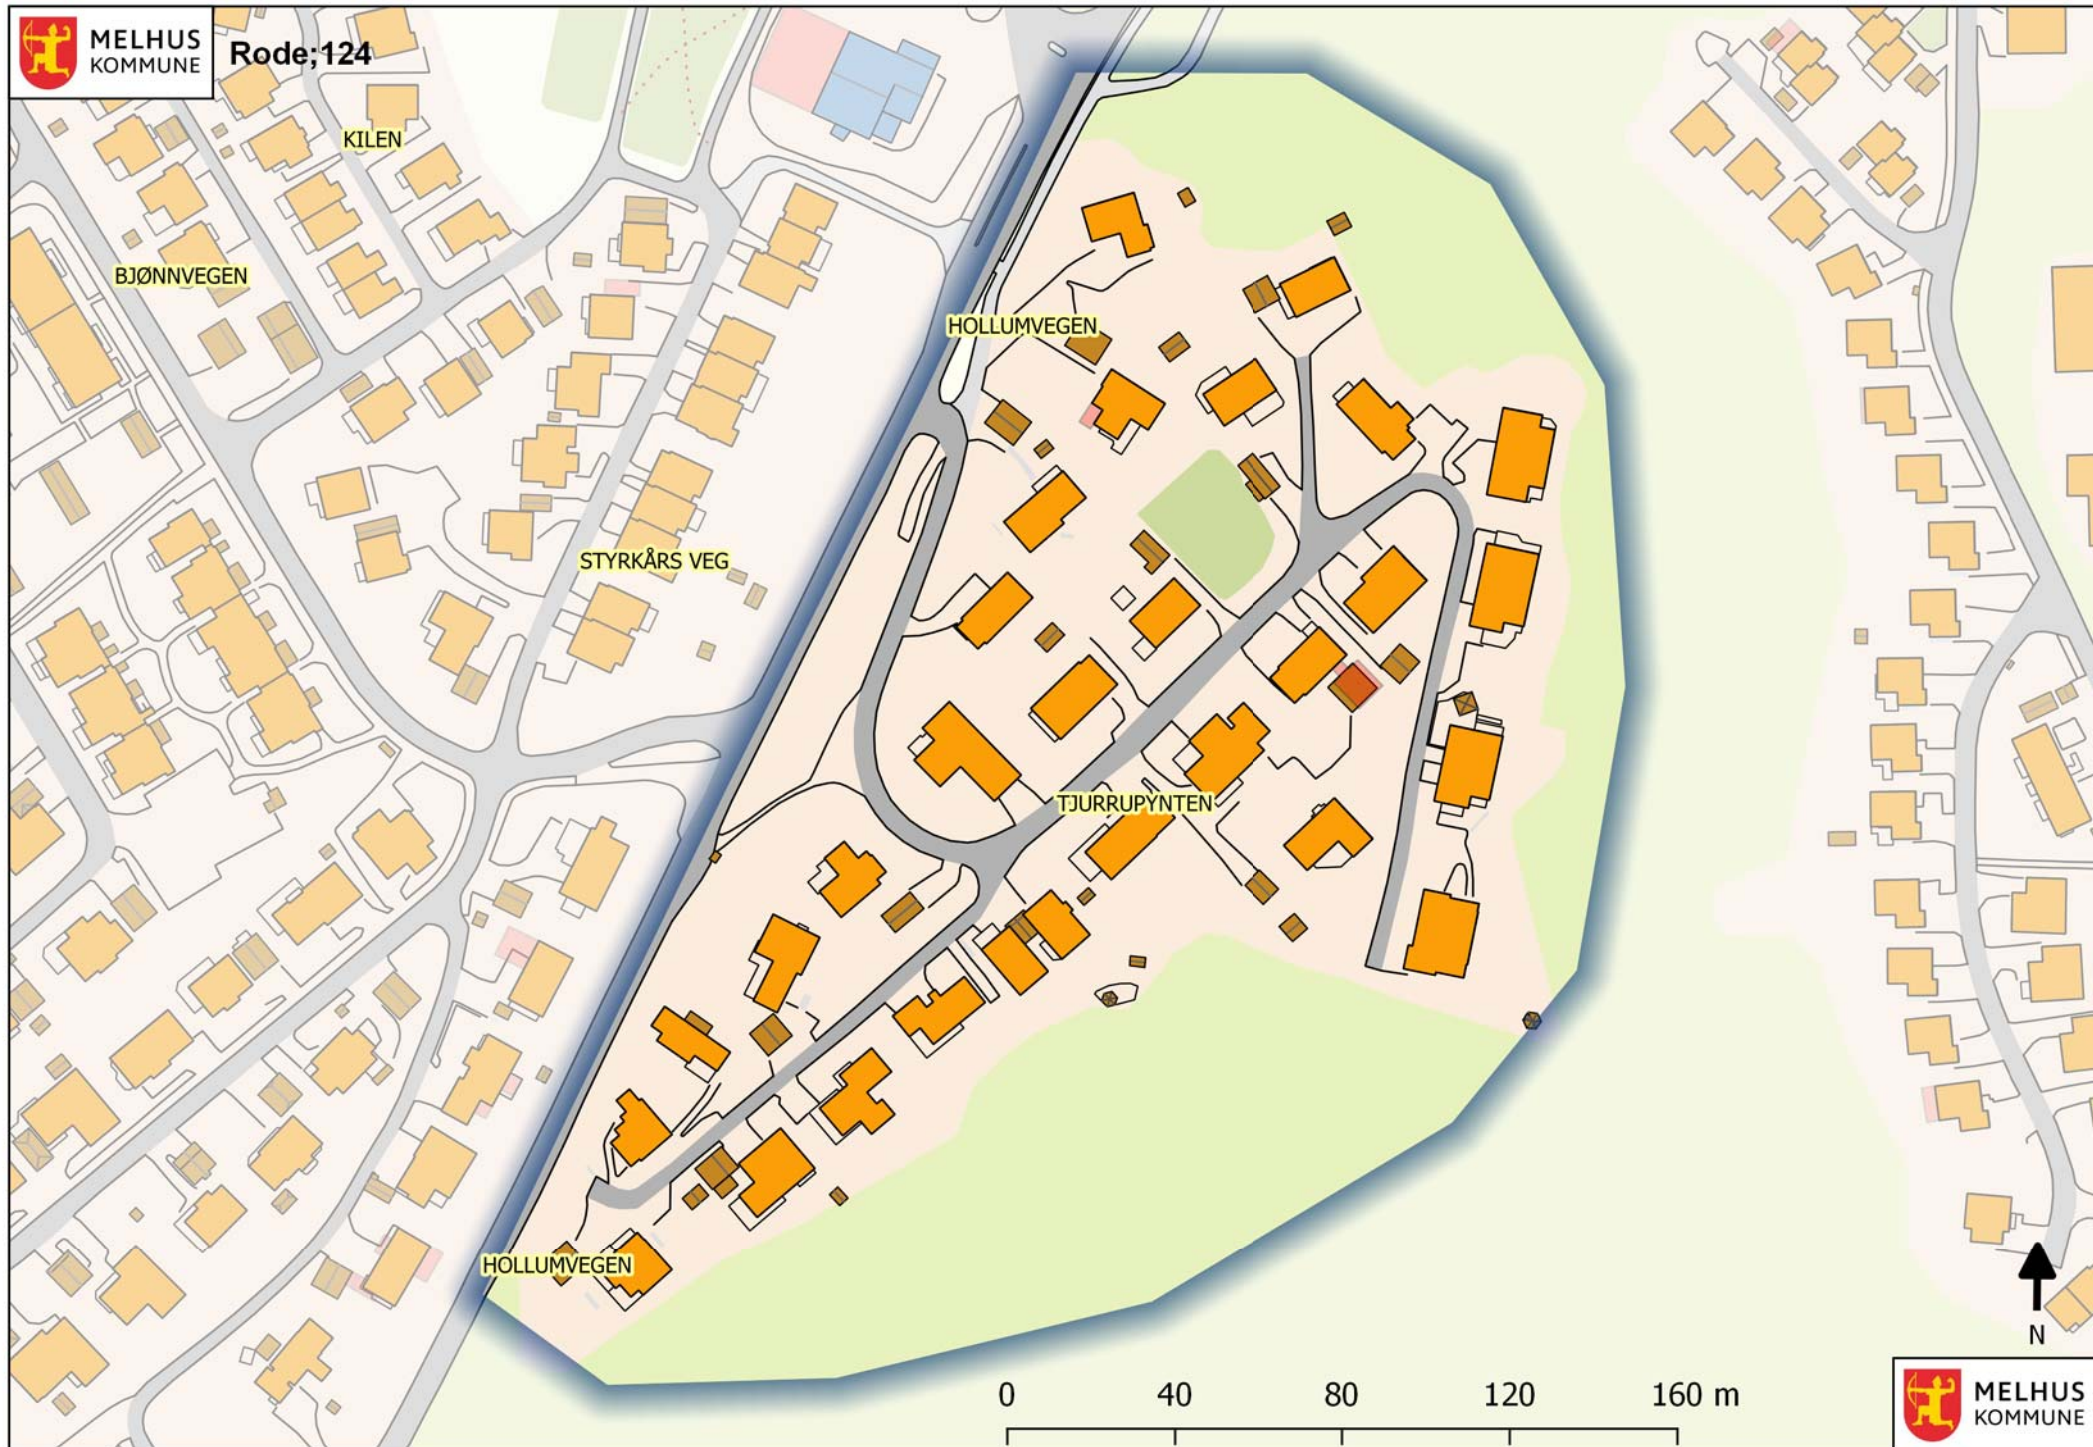

Rode;124

0 40 80 120 160 m

MELHUS
KOMMUNE

Du dekker det innenfor den røde ringen

Du dekker det innenfor den røde ringen

0 100 200 300 400 m

MELHUS
KOMMUNE

Rode;126