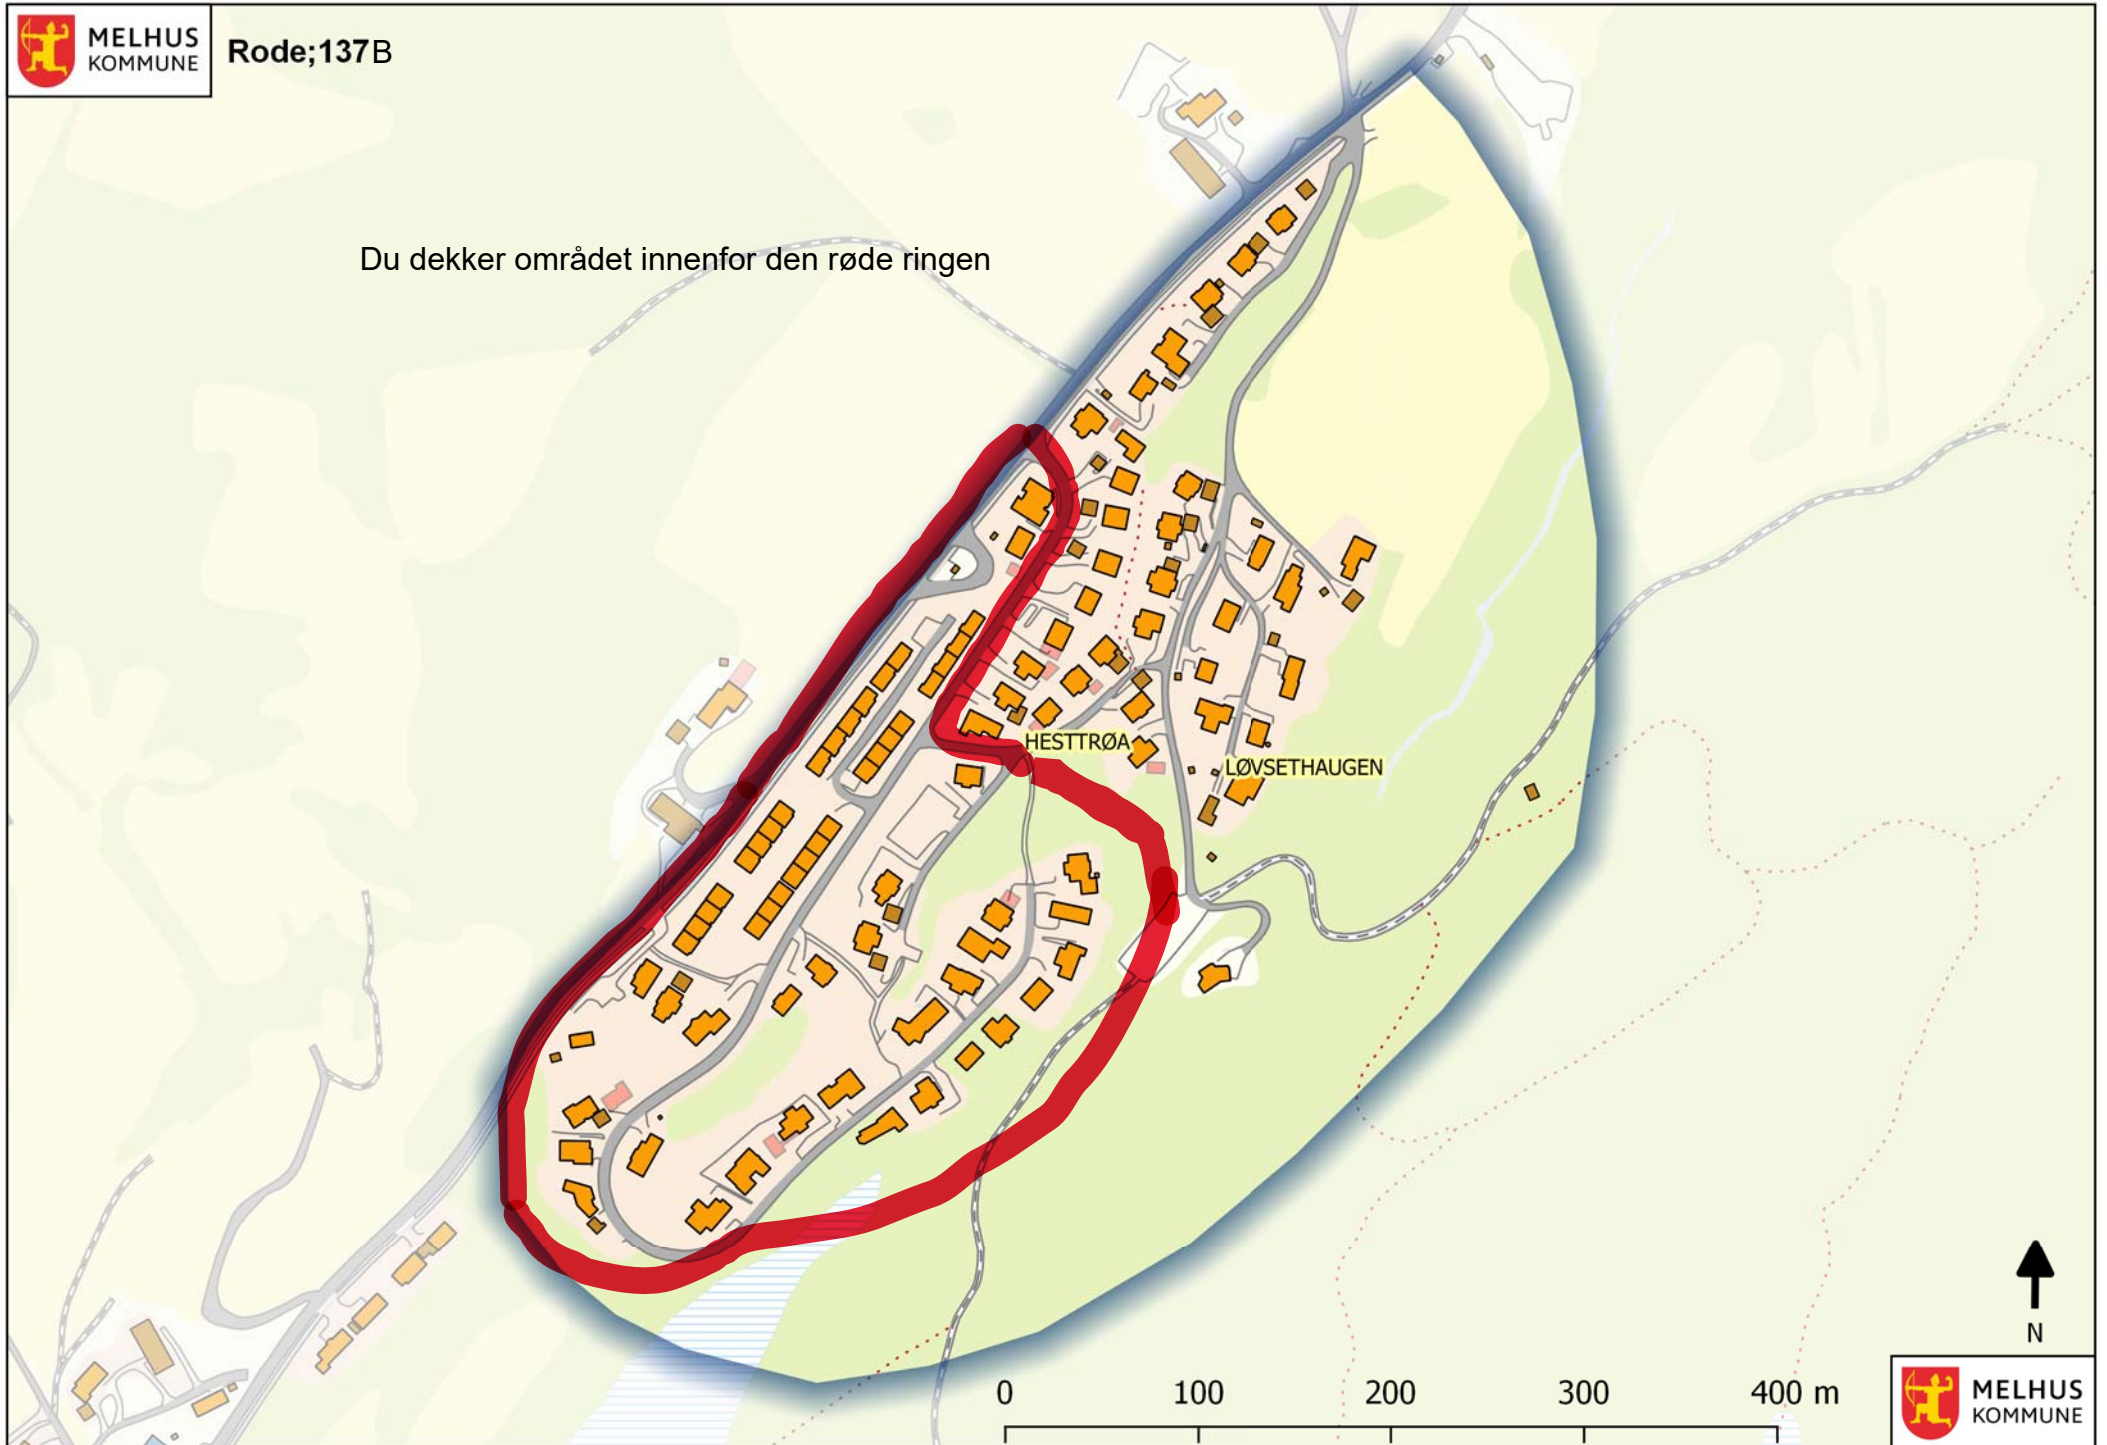

MELHUS
KOMMUNE

Rode;137A

Du dekker området innenfor den røde ringen

MELHUS
KOMMUNE

Rode;137B

Du dekker området innenfor den røde ringen

0 100 200 300 400 m

Du dekker området innenfor den røde ringen

Kringla

Høyeggen skole

Høyeggen

0 70 140 210 280 m

Du dekker området innenfor den røde ringen

Kringla

Høyeggen skole

Høyeggen

N

0 70 140 210 280 m

Du dekker området innenfor den røde ringen:
Bokfinkvegen

Du dekker området innenfor den røde ringen:
Meisevegen og Spurvevegen

MELHUS
KOMMUNE

Rode;144

MELHUS
KOMMUNE

Rode;145