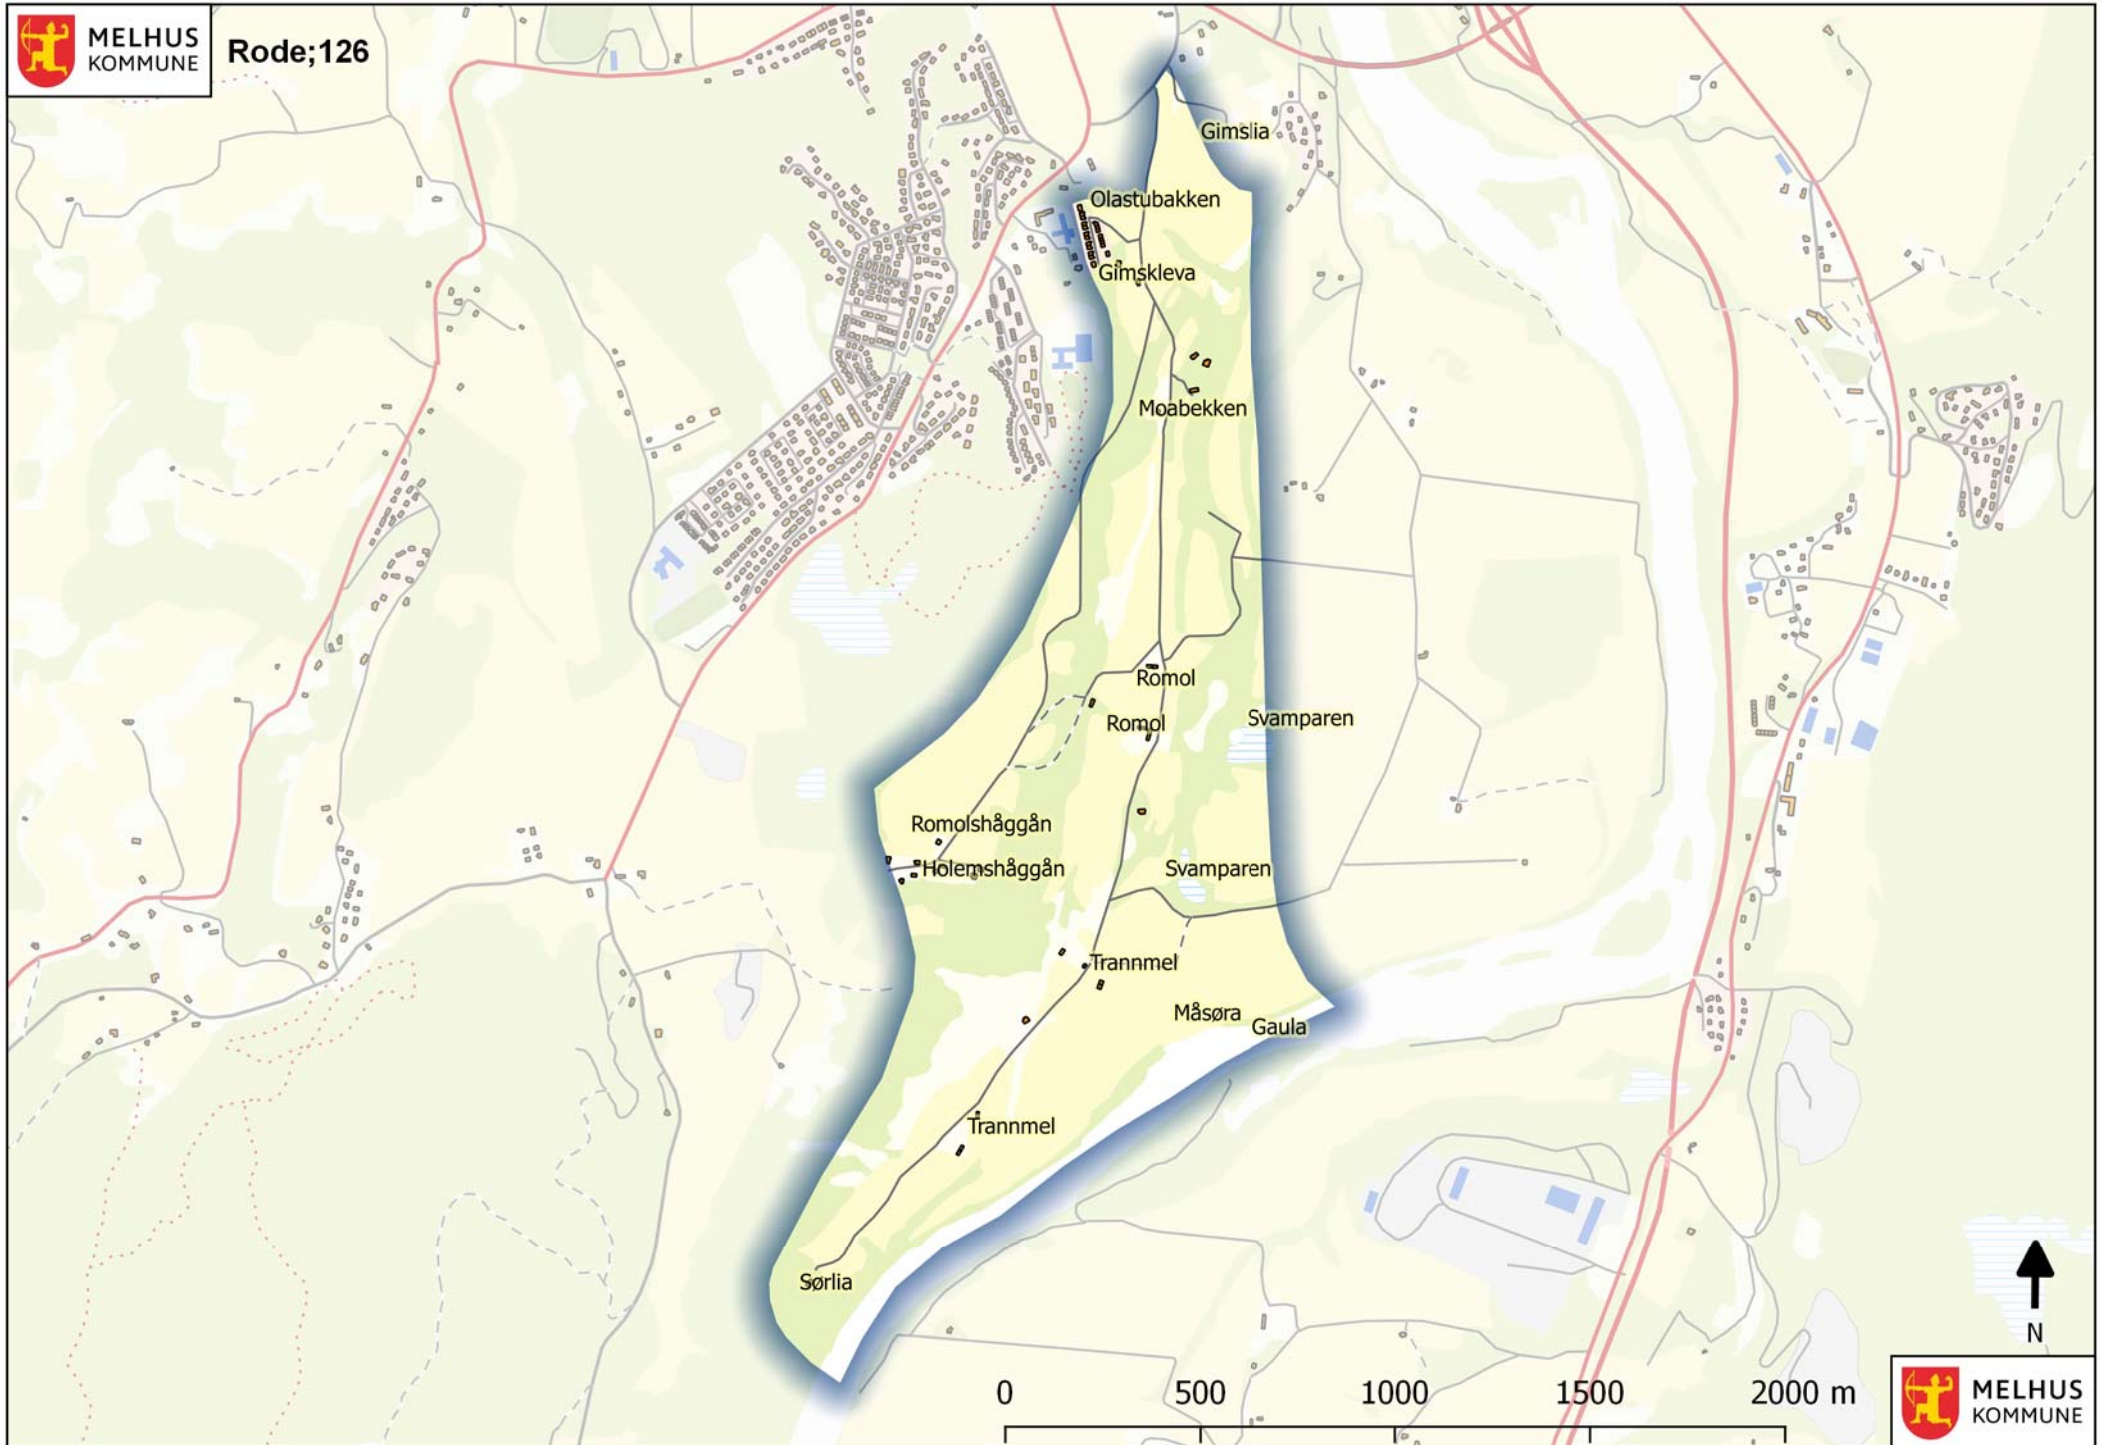

Rode;124

0 40 80 120 160 m

MELHUS
KOMMUNE

Du dekker det innenfor den røde ringen

Du dekker det innenfor den røde ringen

0 100 200 300 400 m

MELHUS
KOMMUNE

Rode;126