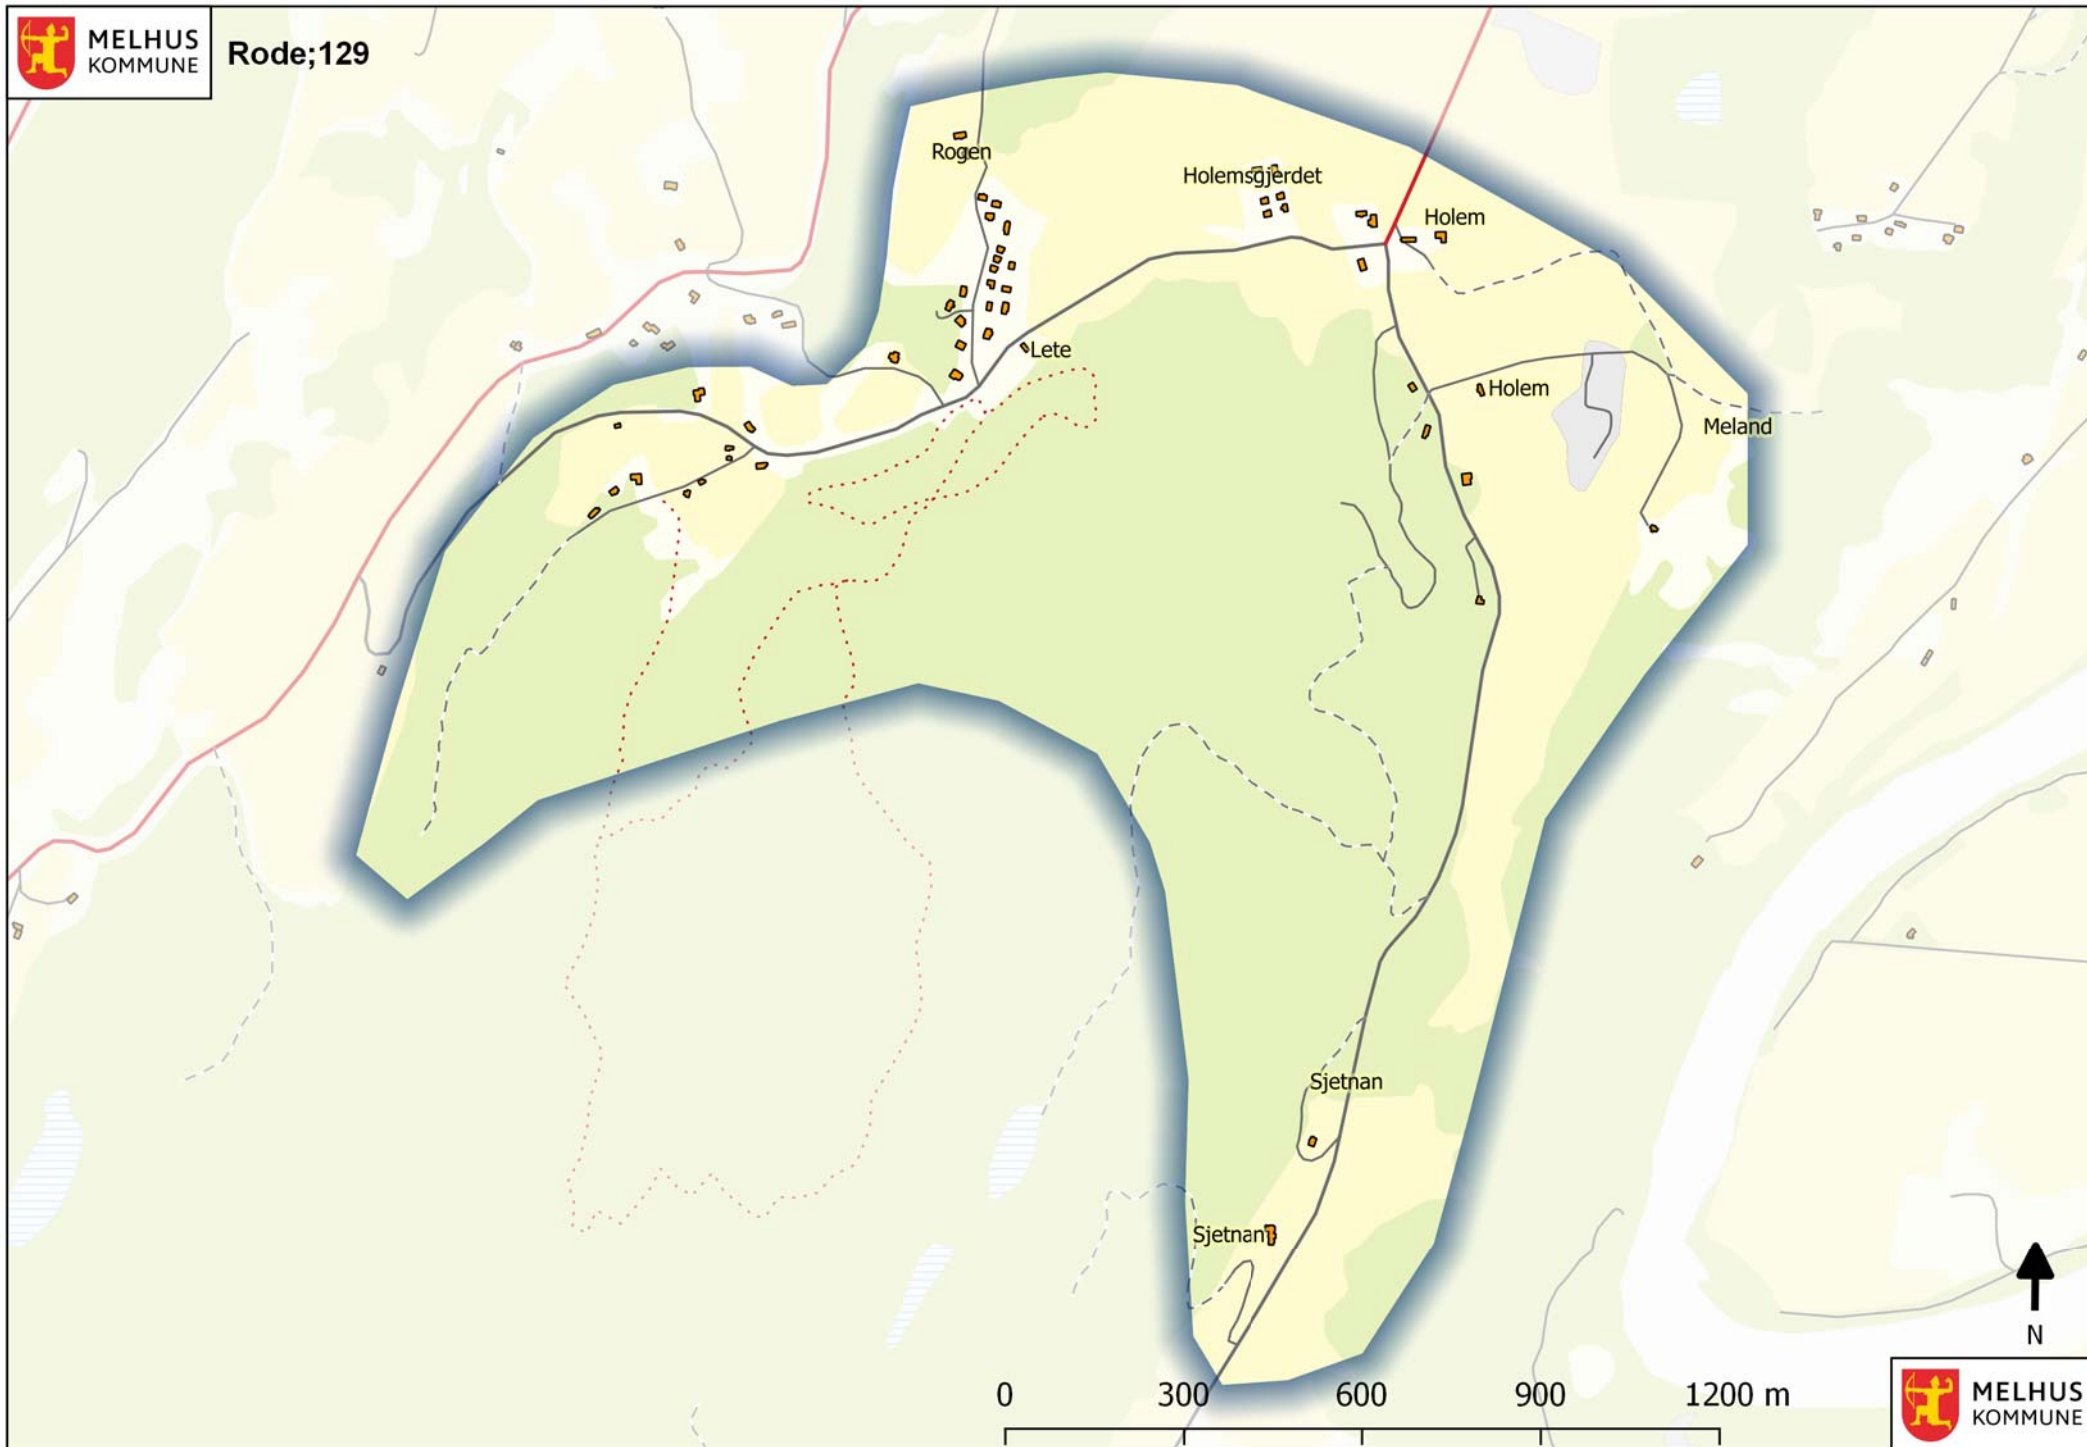

MELHUS
KOMMUNE

Rode;129

0 300 600 900 1200 m

MELHUS
KOMMUNE