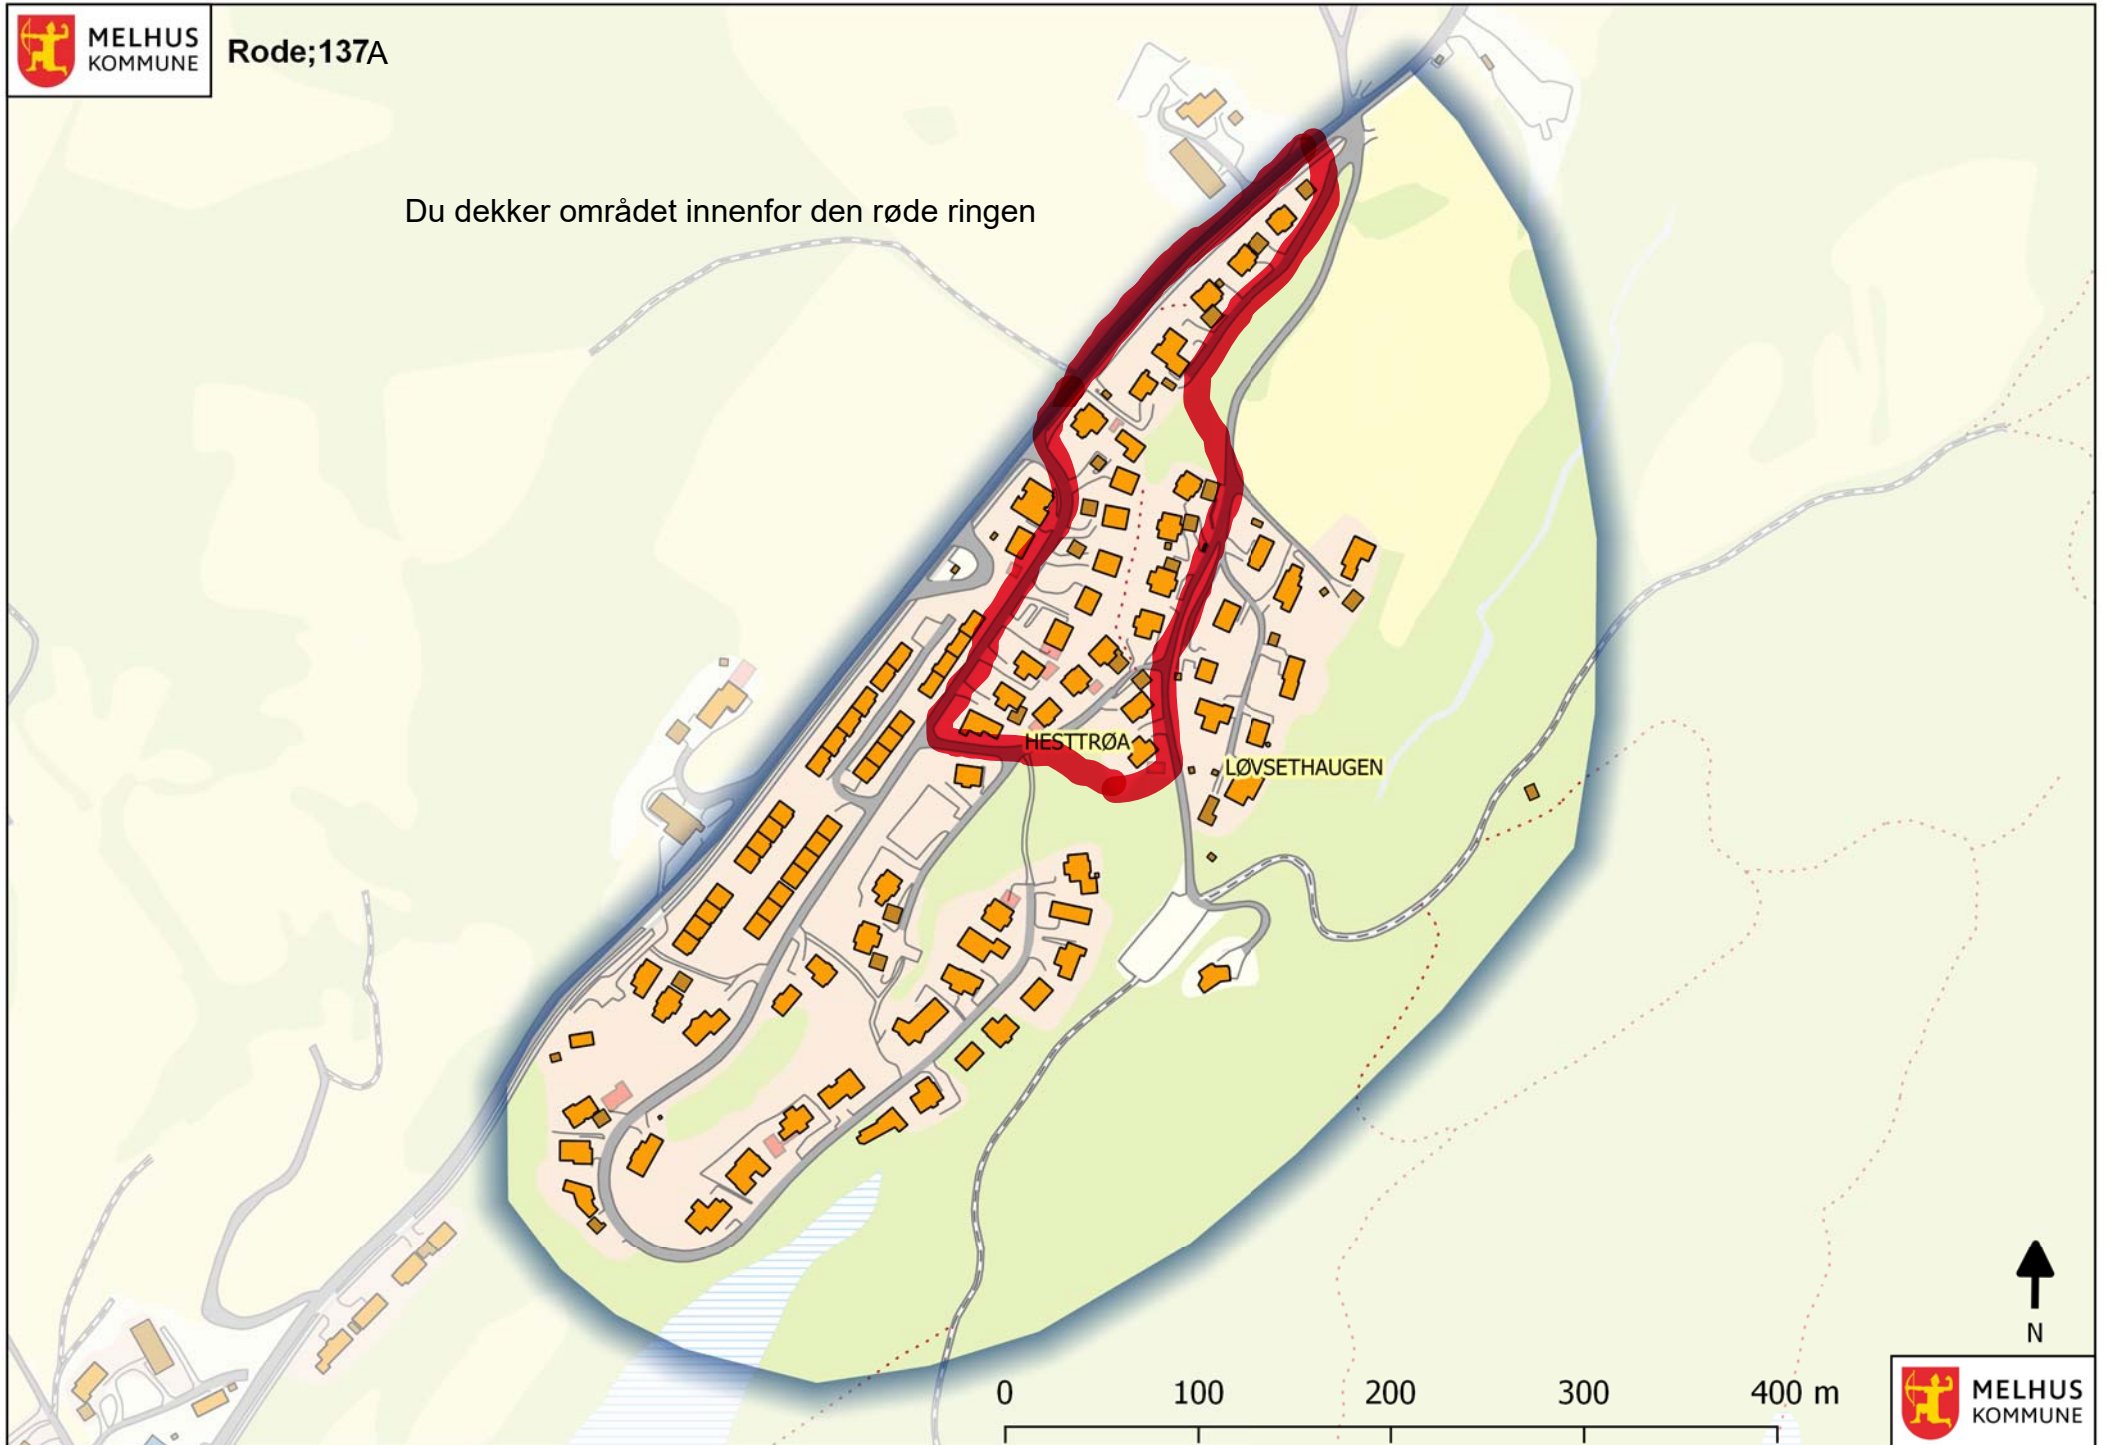

MELHUS
KOMMUNE

Rode;132

MELHUS
KOMMUNE

MELHUS
KOMMUNE

Rode;134

MELHUS
KOMMUNE

Du dekker området på venstre side av Løvsetvegen
og husene på høyre side i Kvammensbakken.
IKKE Rønningstrøa

Rode: 136B

MELHUS
KOMMUNE

Rode;137A

Du dekker området innenfor den røde ringen

MELHUS
KOMMUNE

Rode;137B

Du dekker området innenfor den røde ringen

0 100 200 300 400 m

Du dekker området innenfor den røde ringen

Kringla

Høyeggen skole

Høyeggen

0 70 140 210 280 m

Du dekker området innenfor den røde ringen

Kringla

Høyeggen skole

Høyeggen