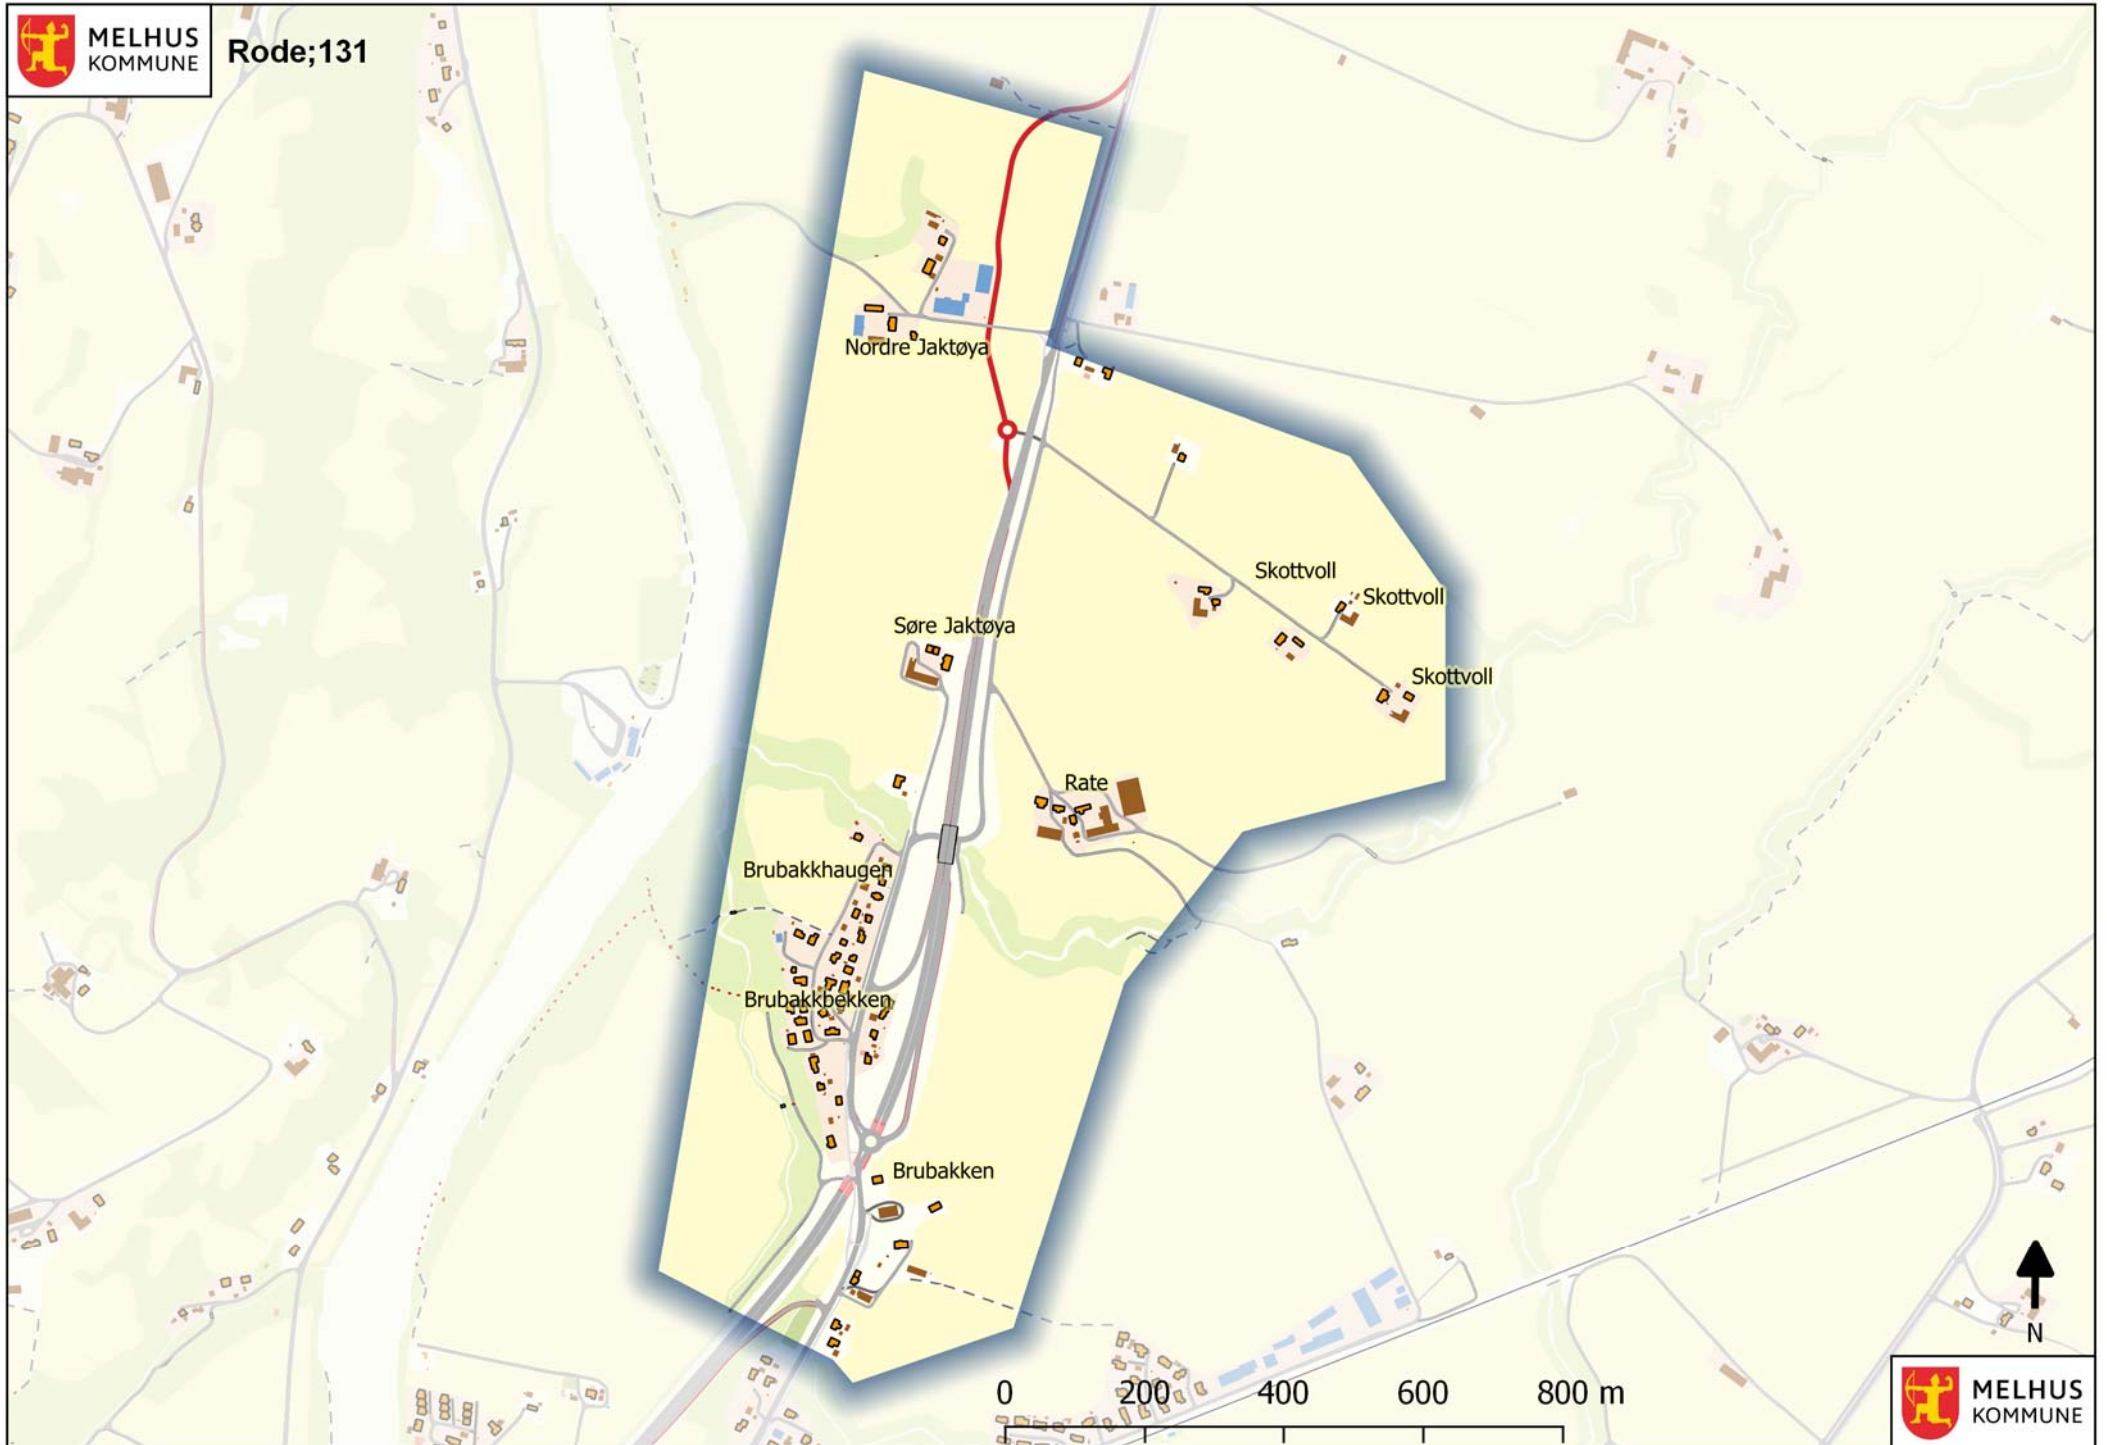

MELHUS
KOMMUNE

MELHUS
KOMMUNE

Rode;129

0 300 600 900 1200 m

MELHUS
KOMMUNE

MELHUS
KOMMUNE

Rode;131

MELHUS
KOMMUNE