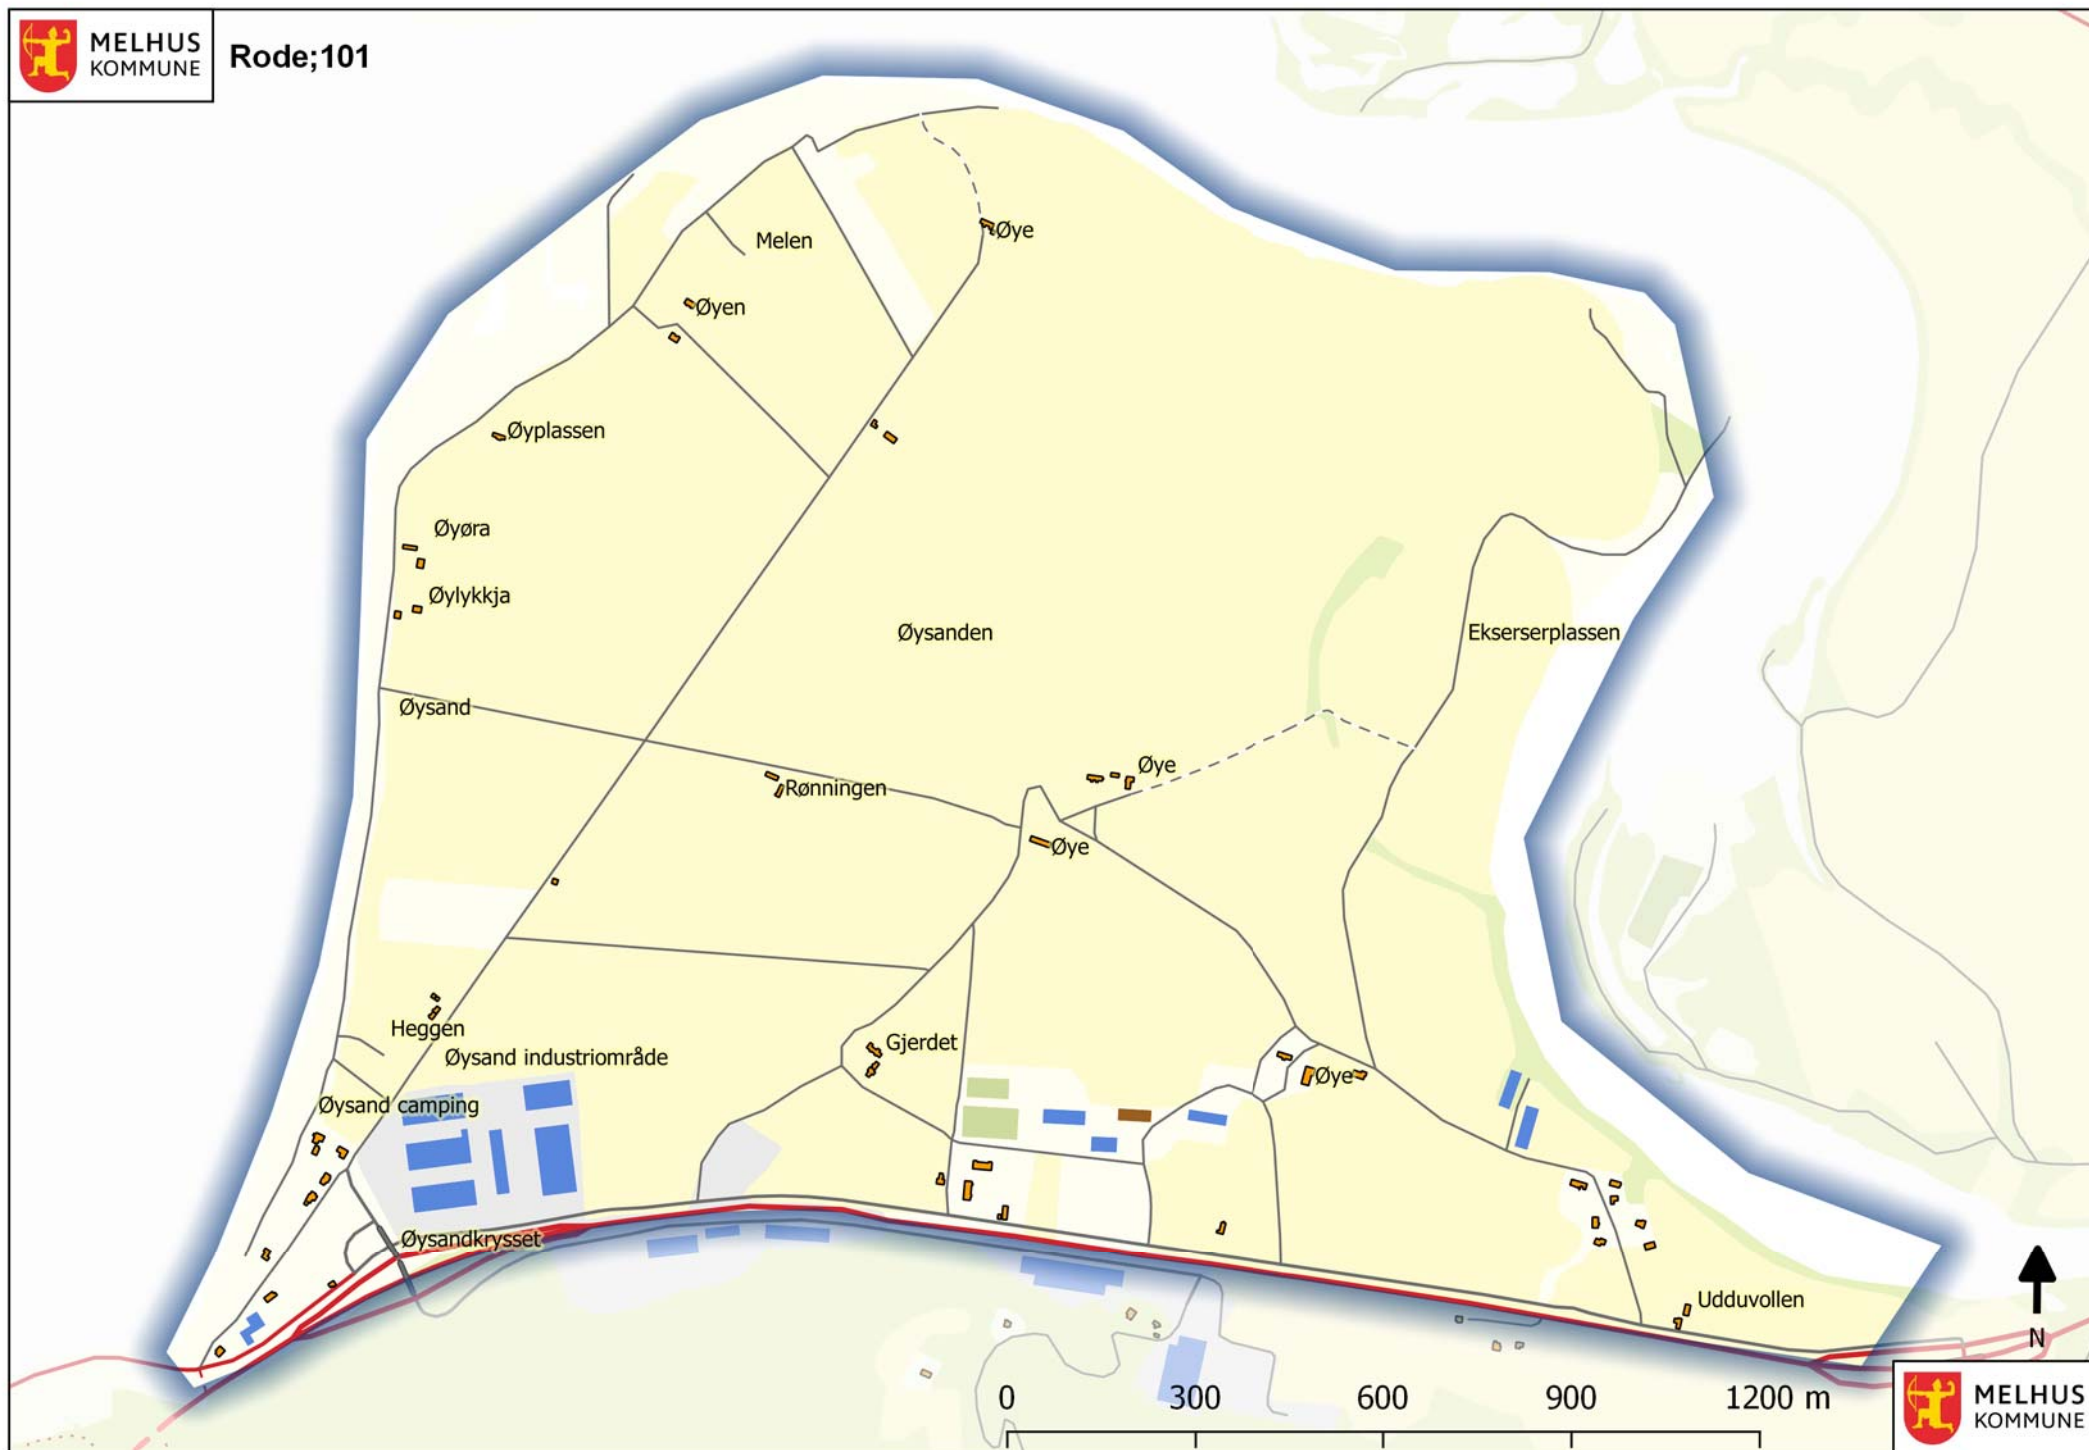

Rodeoversikt

0 6000 12000 18000 24000 m

Rodeoversikt nedre Melhus

MELHUS
KOMMUNE

Rode;102

MELHUS
KOMMUNE

MELHUS
KOMMUNE

Rode;103