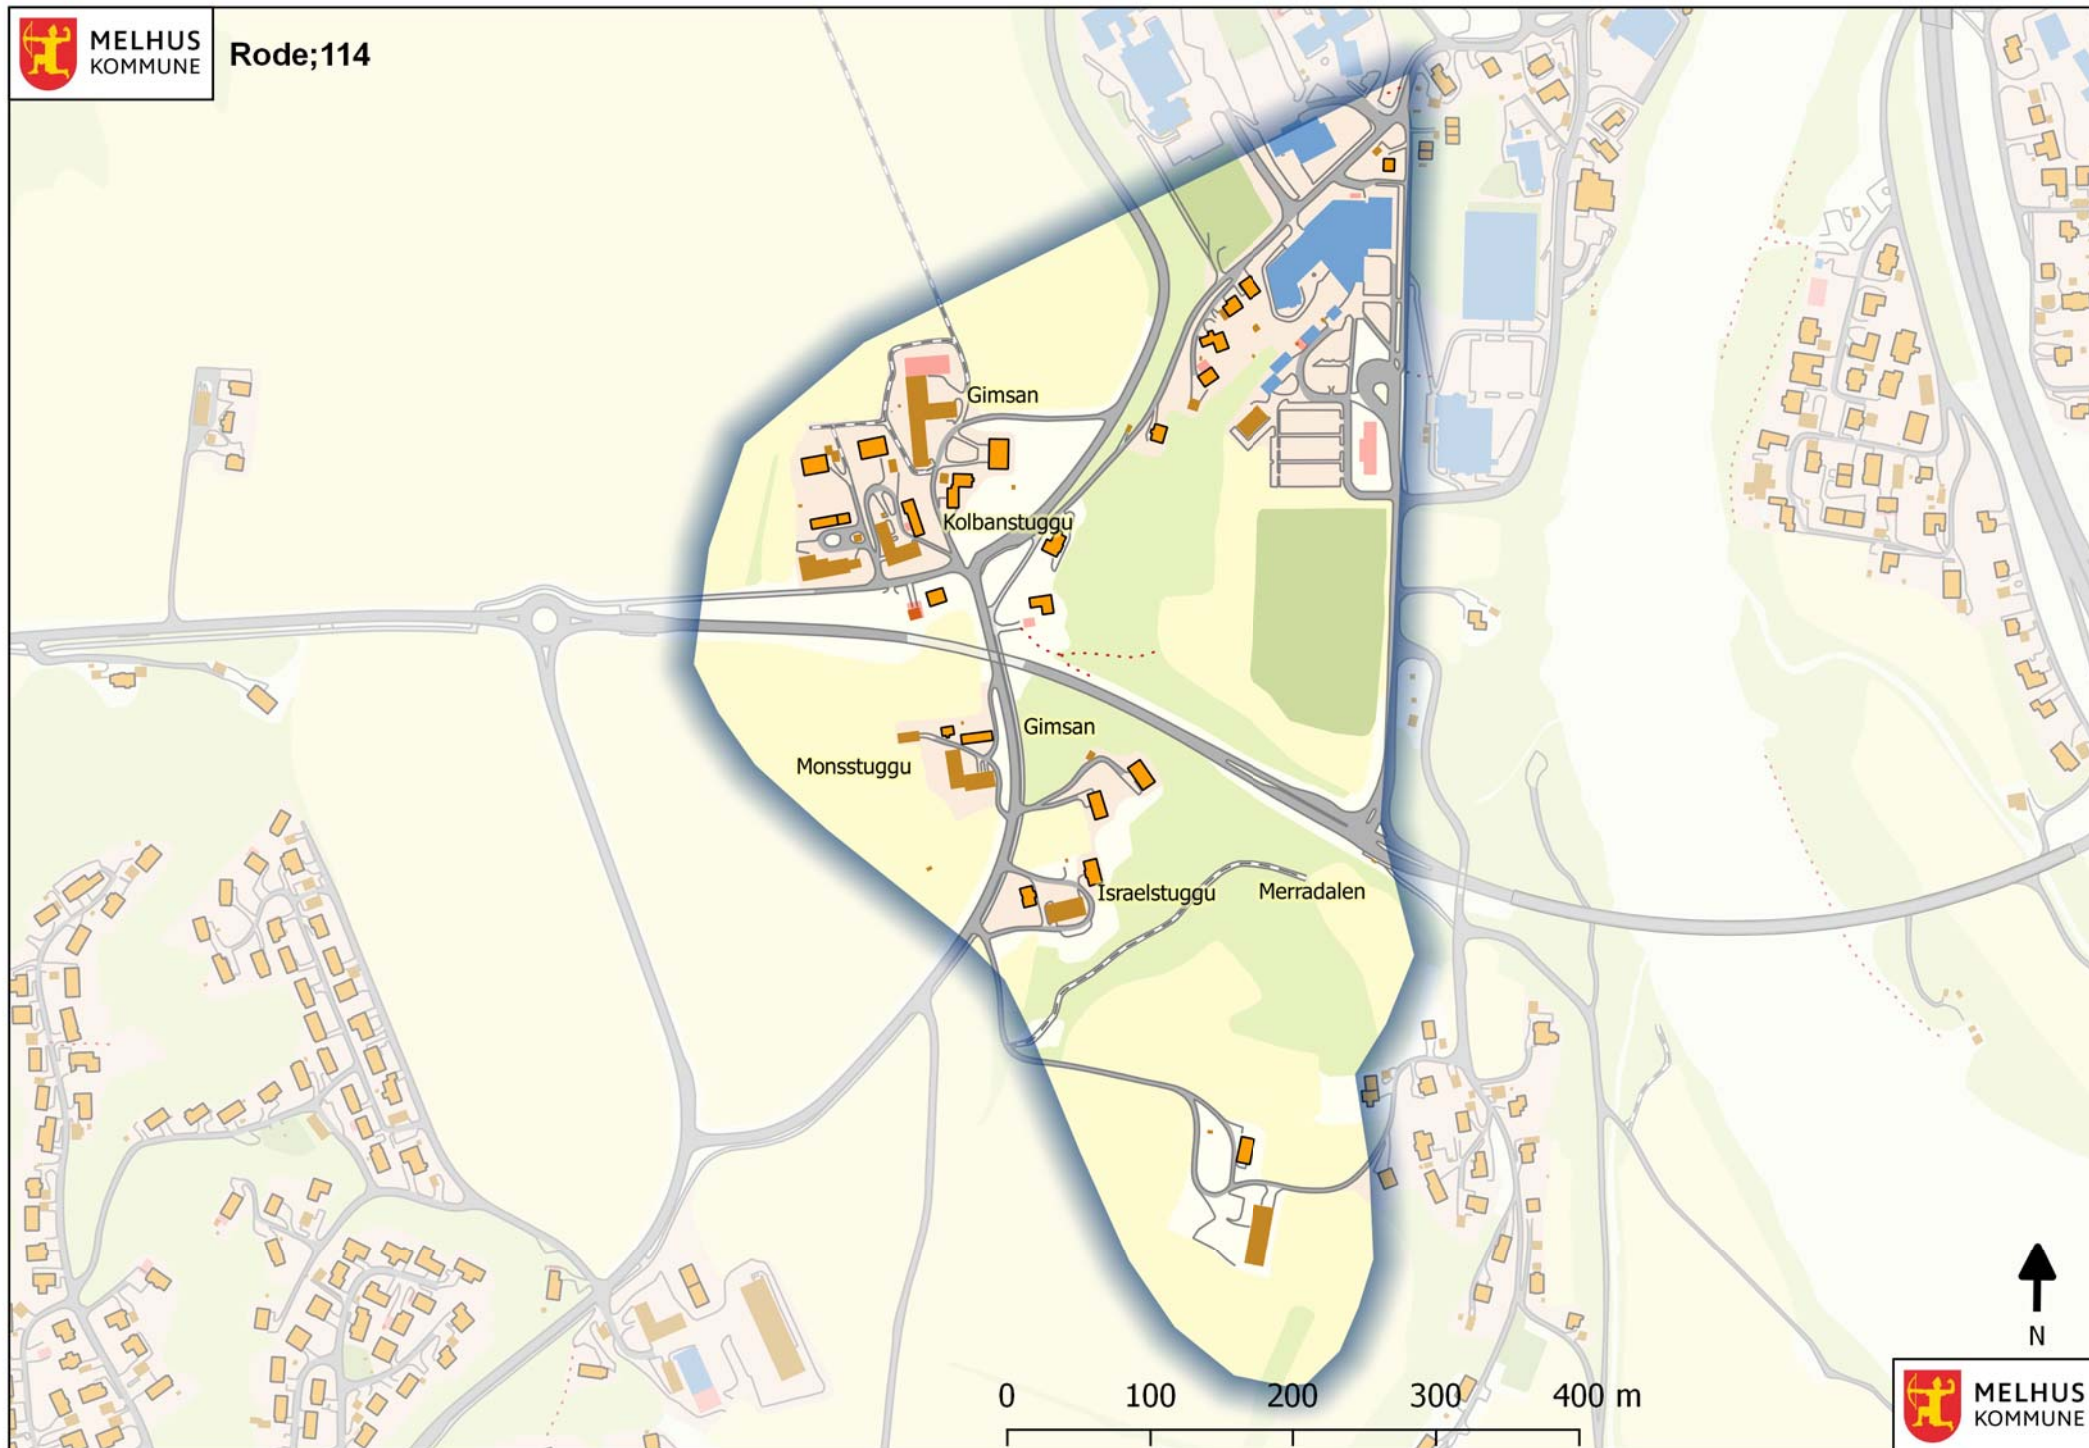

Rode;111

0 100 200 300 400 m

MELHUS
KOMMUNE

0 100 200 300 400 m

0 100 200 300 400 m

MELHUS
KOMMUNE

Rode;116A

Du dekker det innenfor den røde ringen