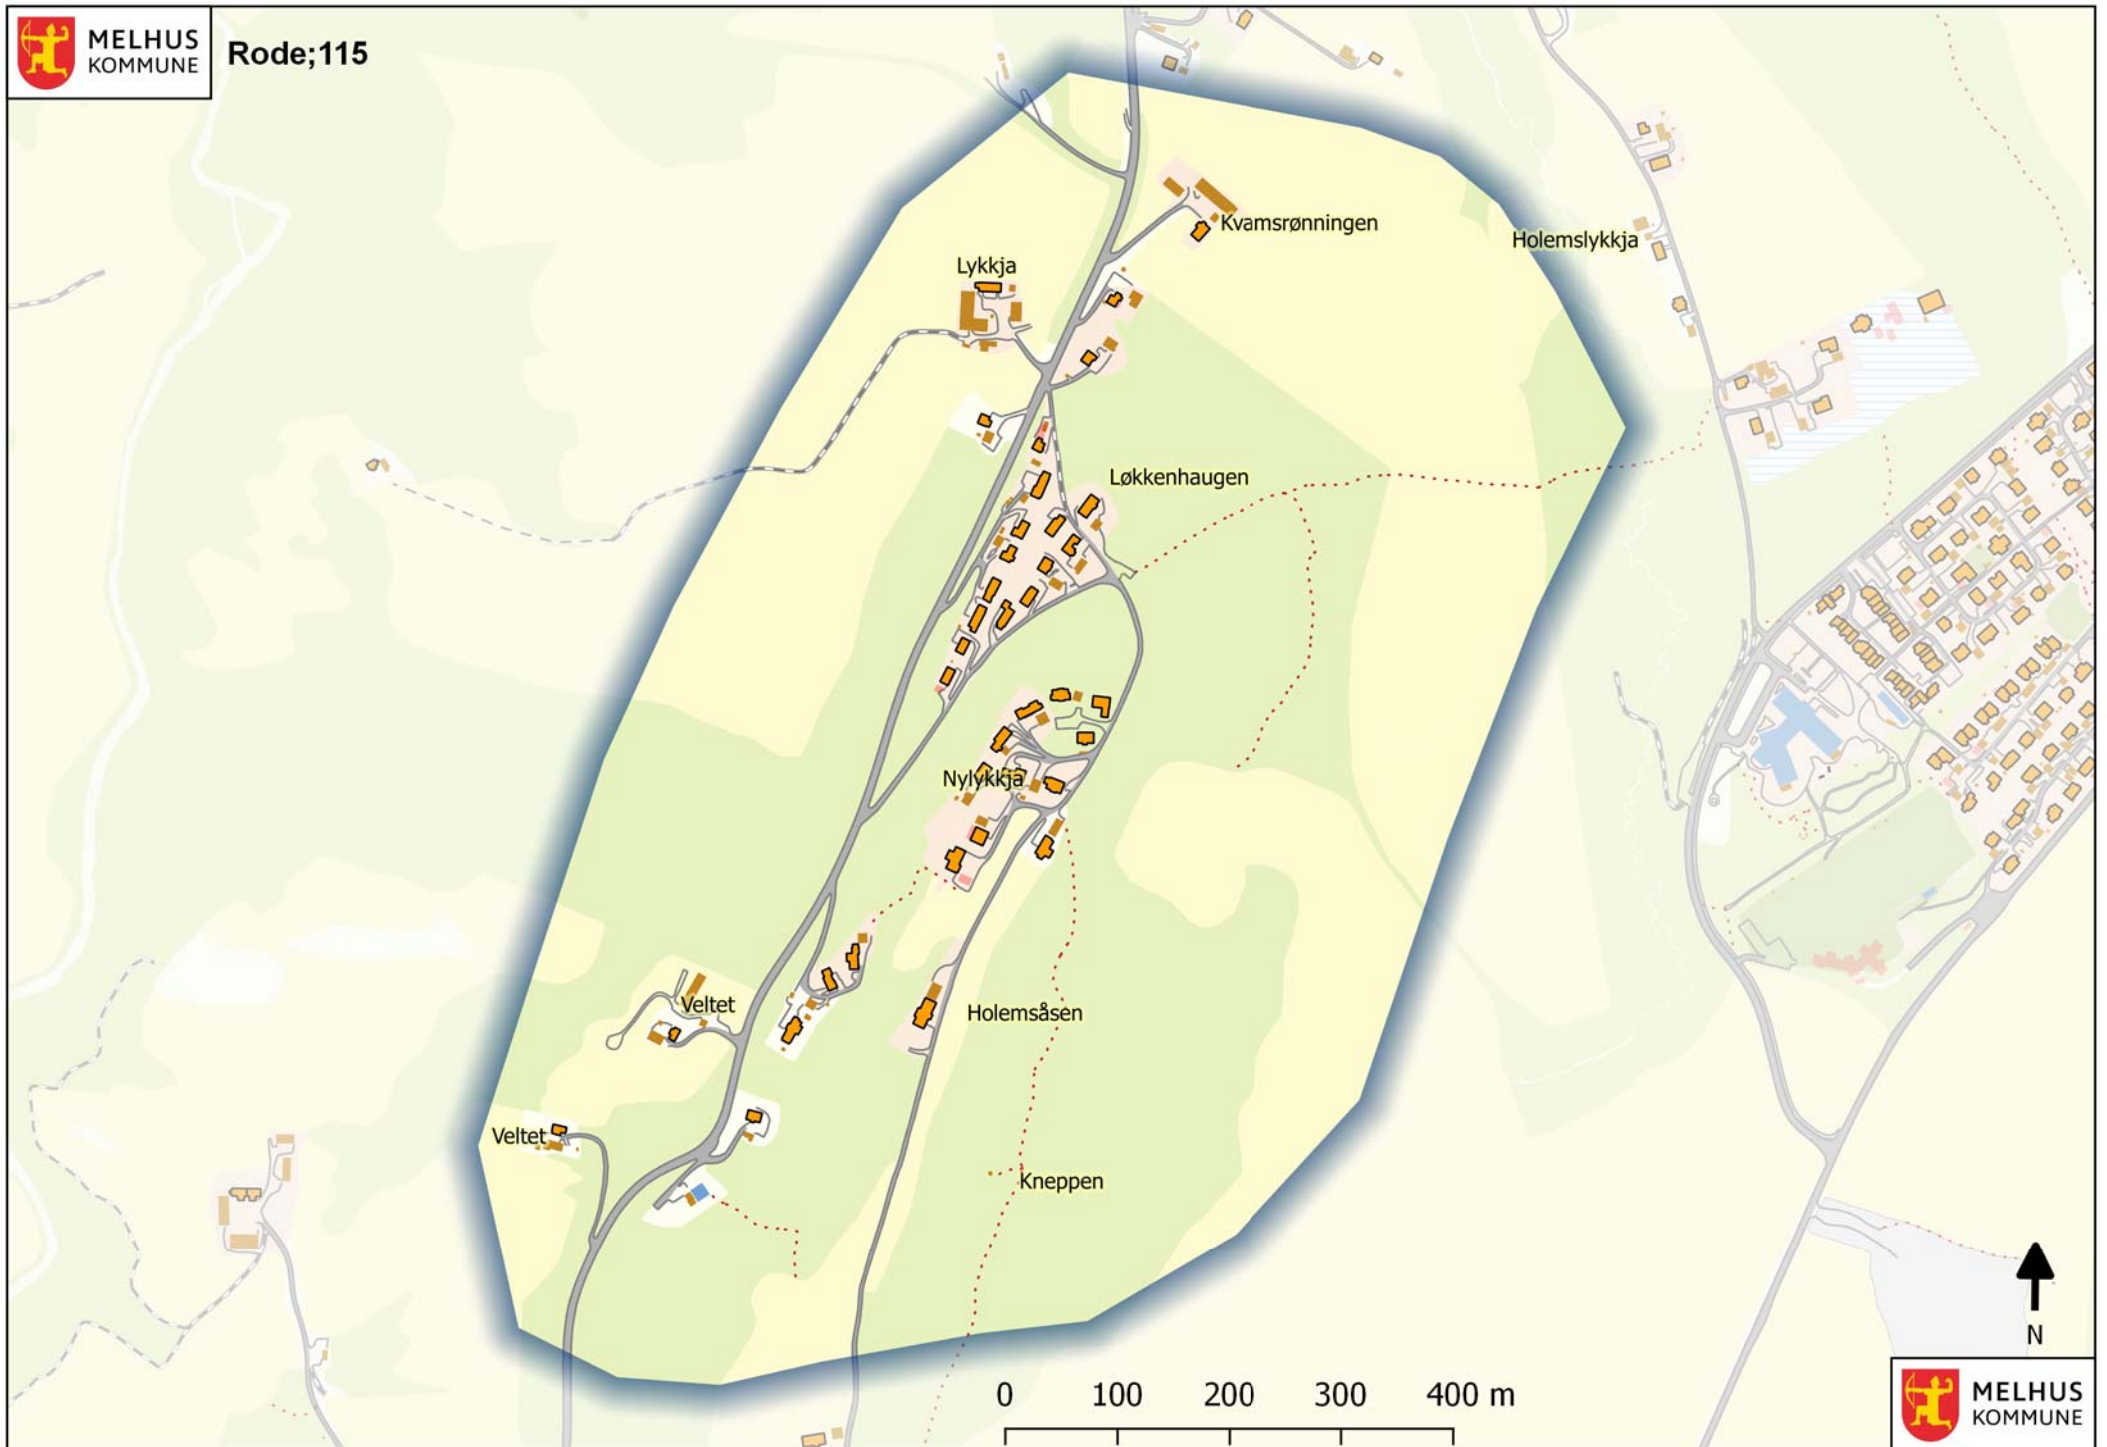

Rode;111

0 100 200 300 400 m

MELHUS
KOMMUNE

0 100 200 300 400 m

0 100 200 300 400 m

MELHUS
KOMMUNE

Rode;116A

Du dekker det innenfor den røde ringen