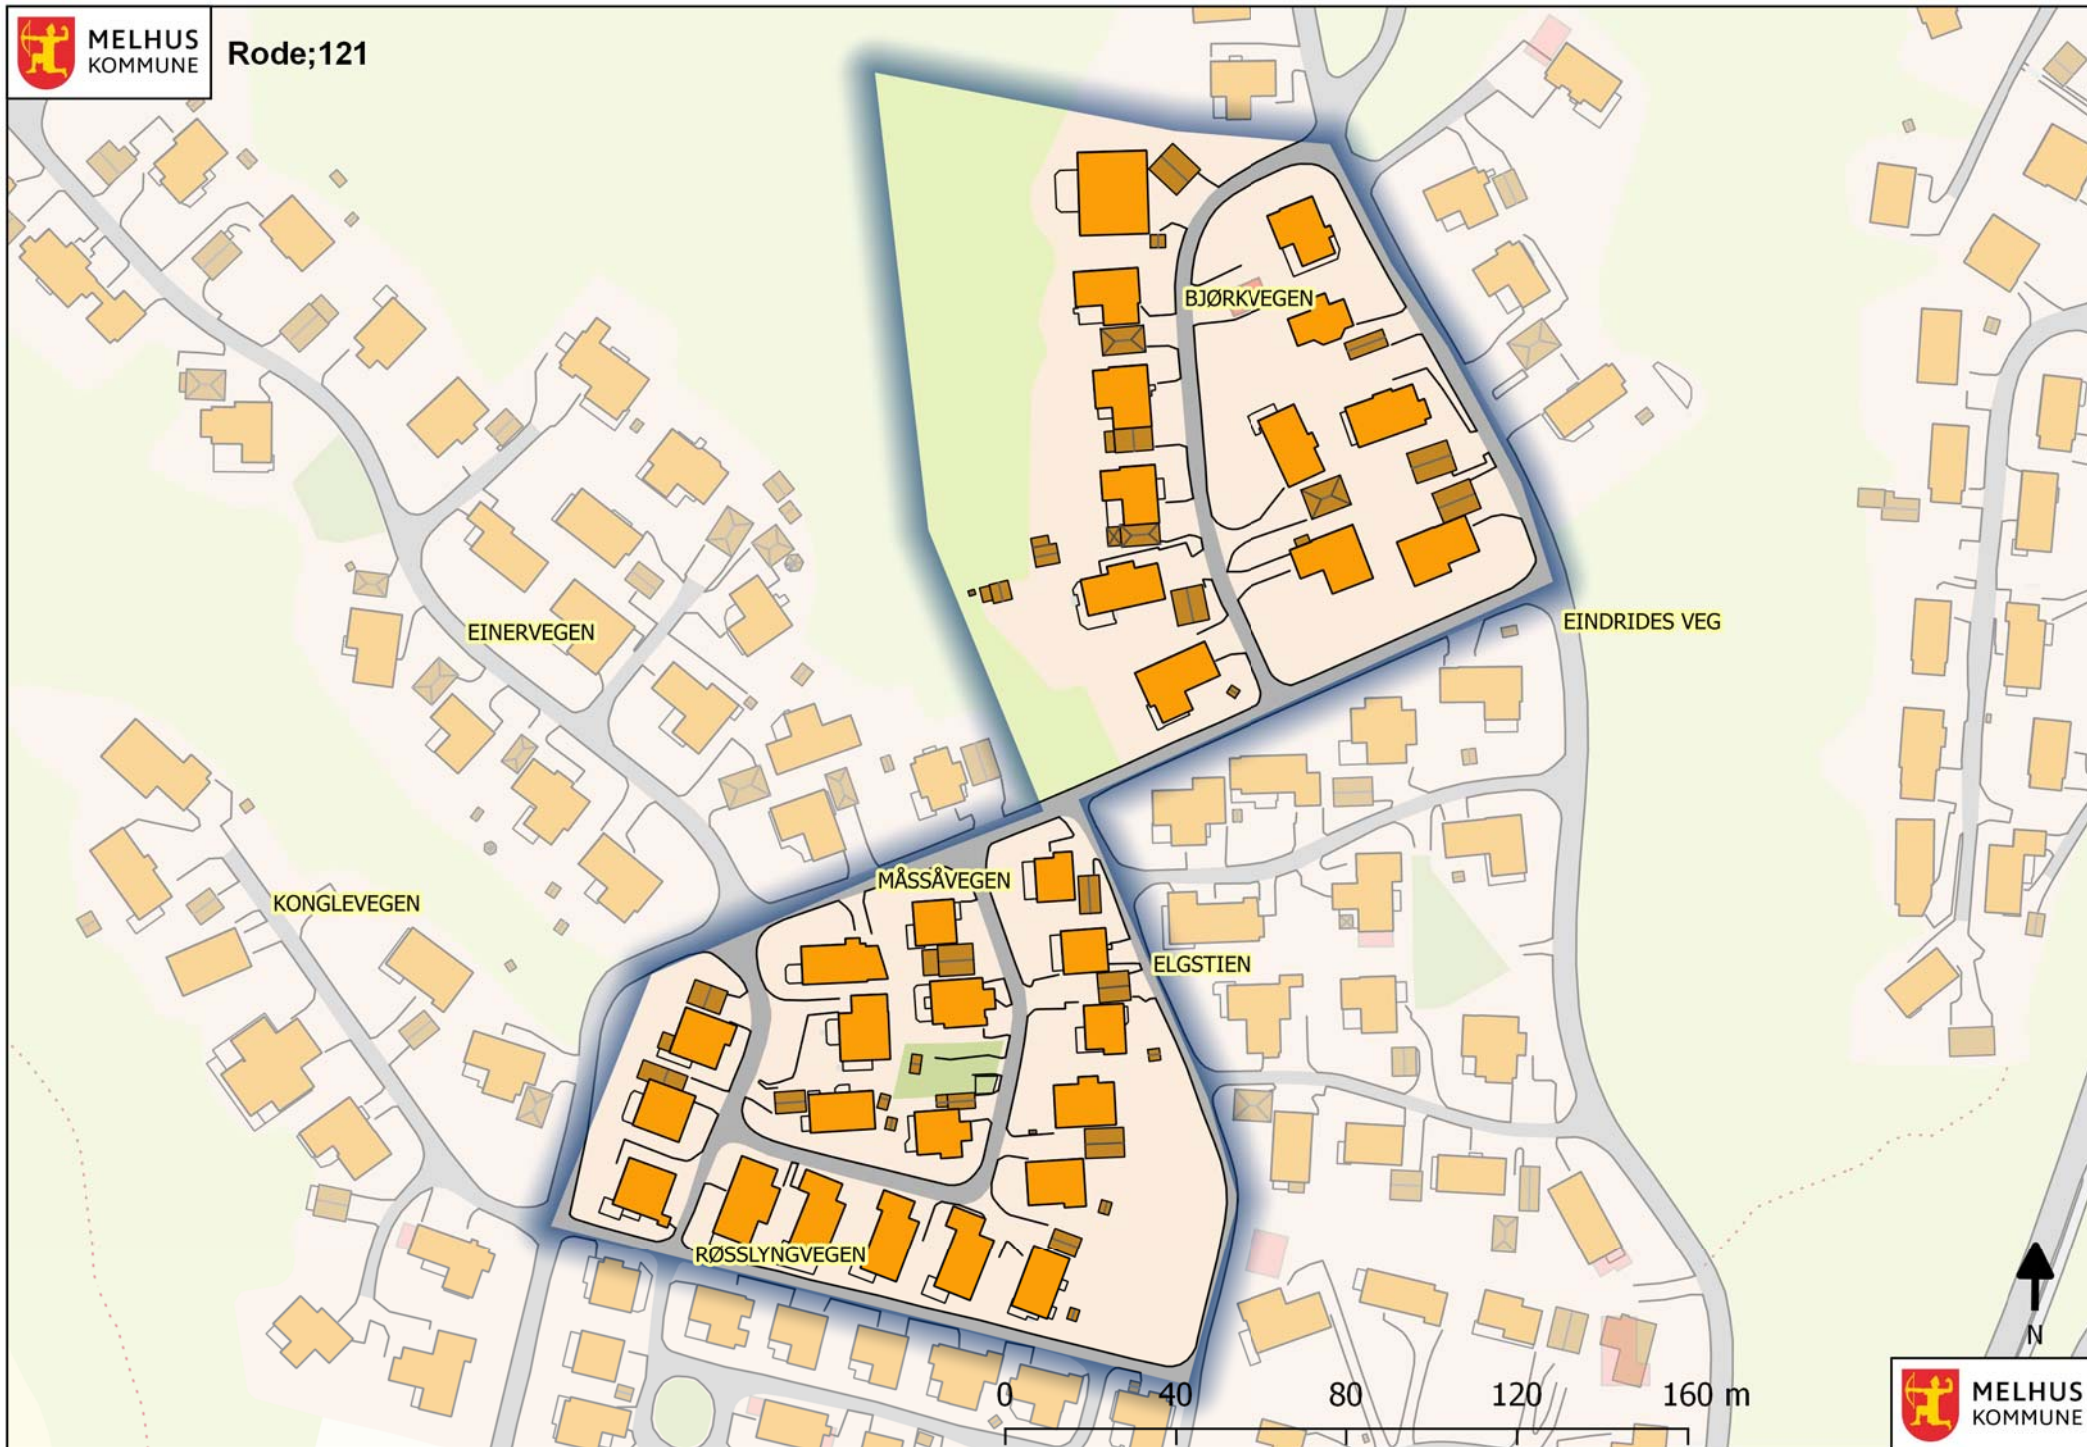

MELHUS
KOMMUNE

Rode;121

MELHUS
KOMMUNE