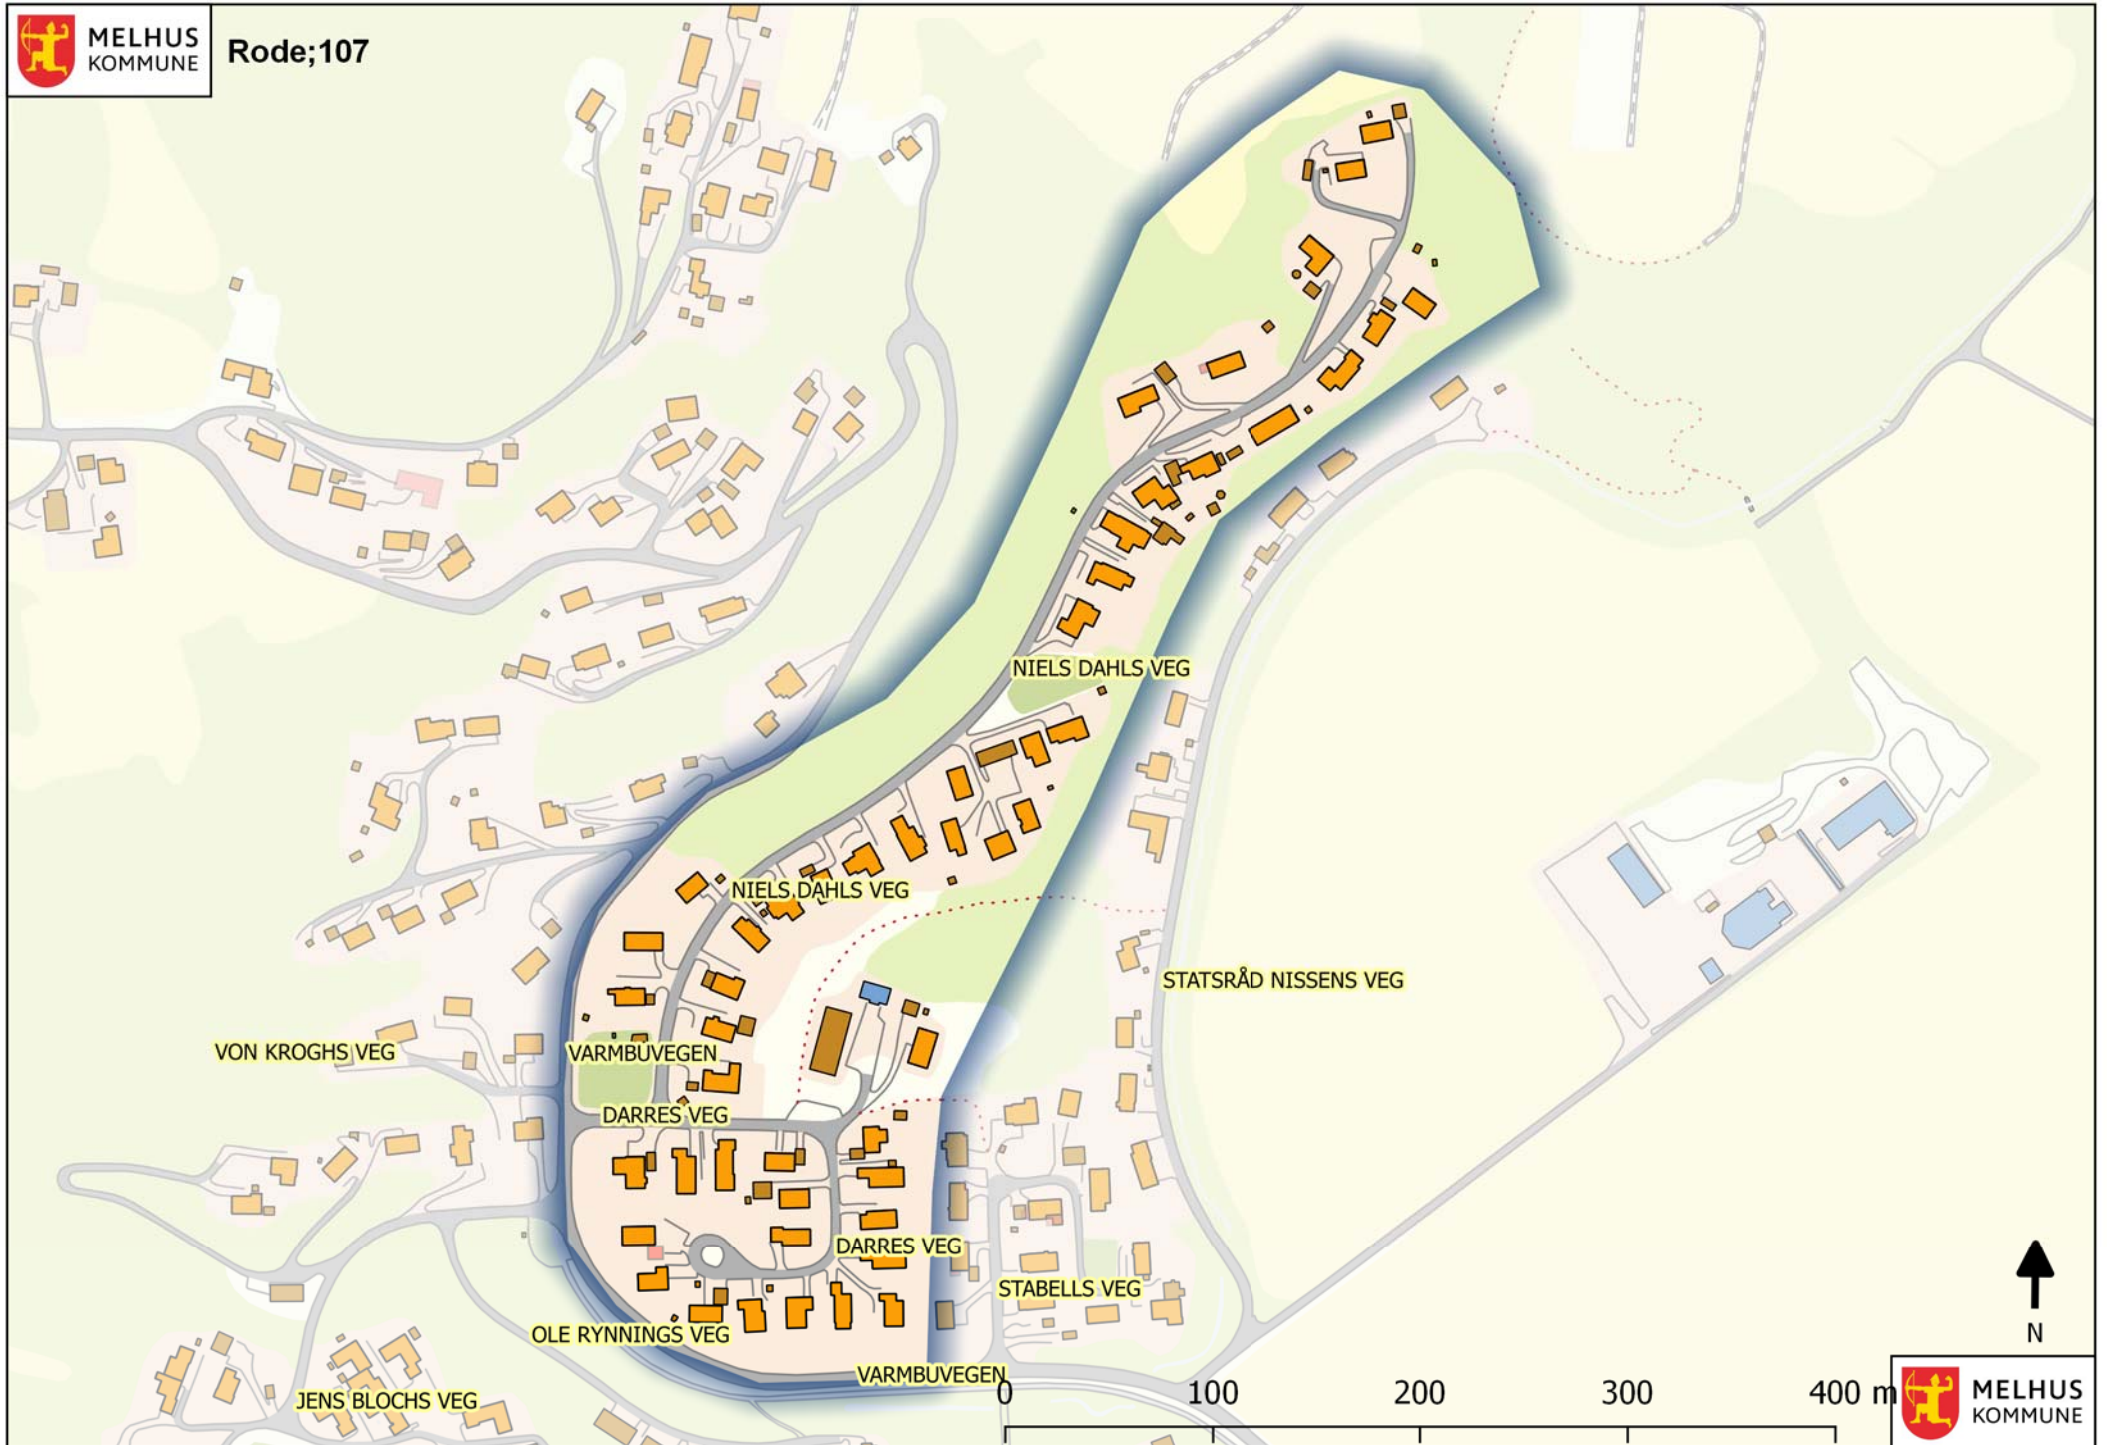

MELHUS
KOMMUNE

Rode;105

MELHUS
KOMMUNE

MELHUS
KOMMUNE

Rode;106

MELHUS
KOMMUNE

MELHUS
KOMMUNE

Rode;107

Rode;111

0 100 200 300 400 m

MELHUS
KOMMUNE

0 100 200 300 400 m

0 100 200 300 400 m

MELHUS
KOMMUNE

Rode;116A

Du dekker det innenfor den røde ringen