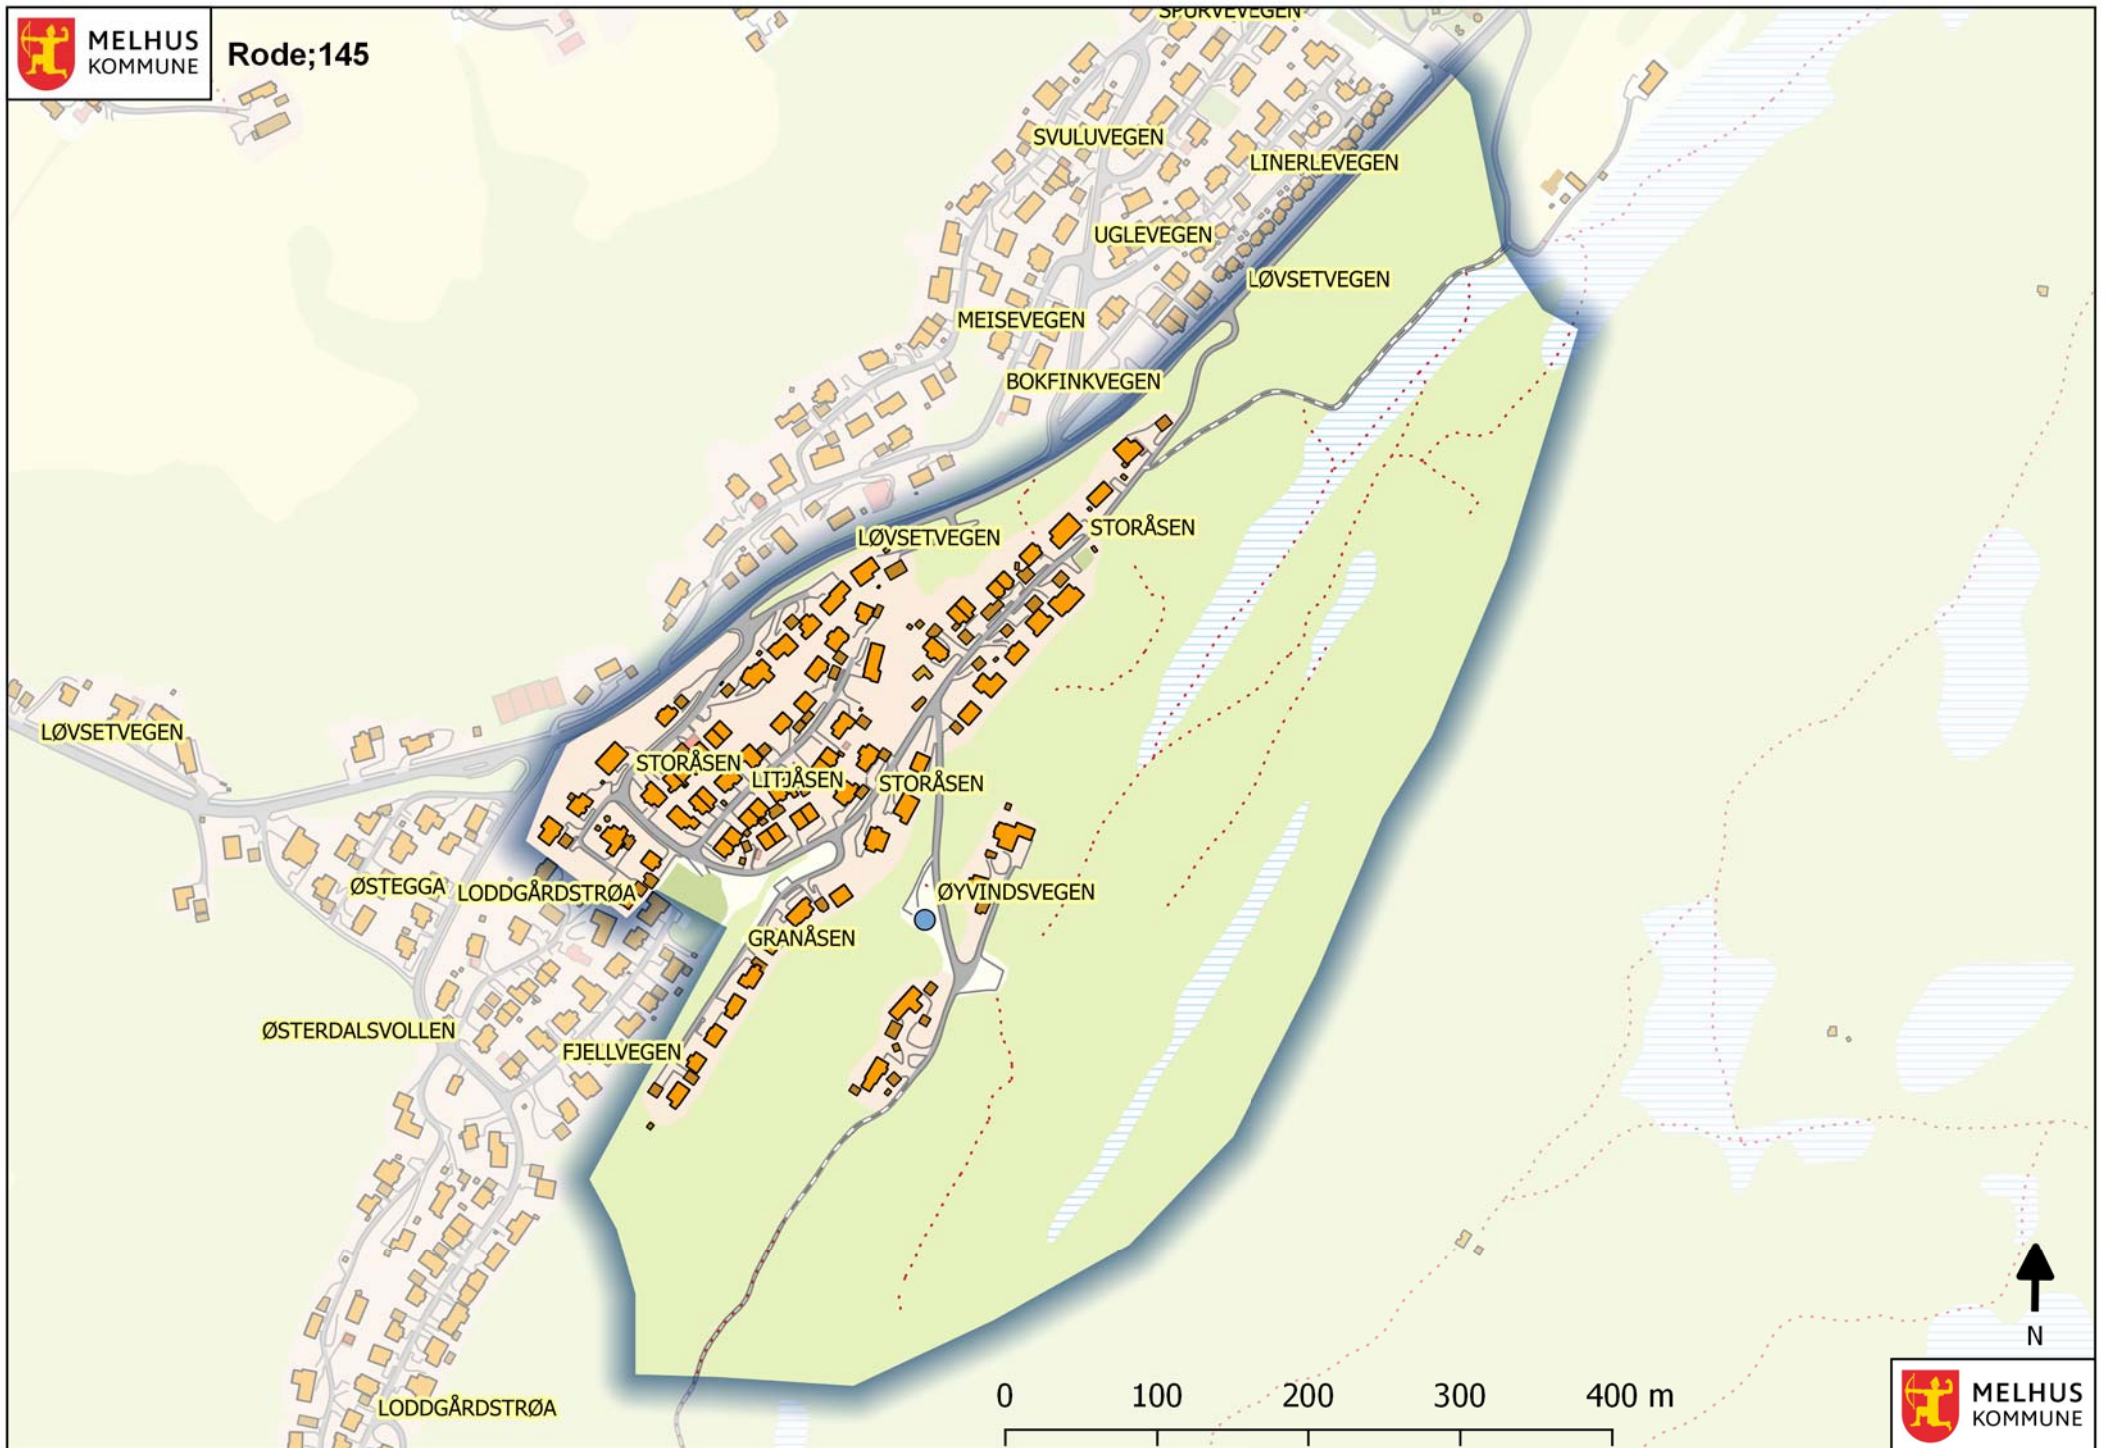

Kringla

Høyeggen skole

Høyeggen

0 70 140 210 280 m

Du dekker området innenfor den røde ringen

Kringla

Høyeggen skole

Høyeggen

N

0 70 140 210 280 m

Du dekker området innenfor den røde ringen:
Bokfinkvegen

Du dekker området innenfor den røde ringen:
Meisevegen og Spurvevegen

MELHUS
KOMMUNE

Rode;144

MELHUS
KOMMUNE

Rode;145