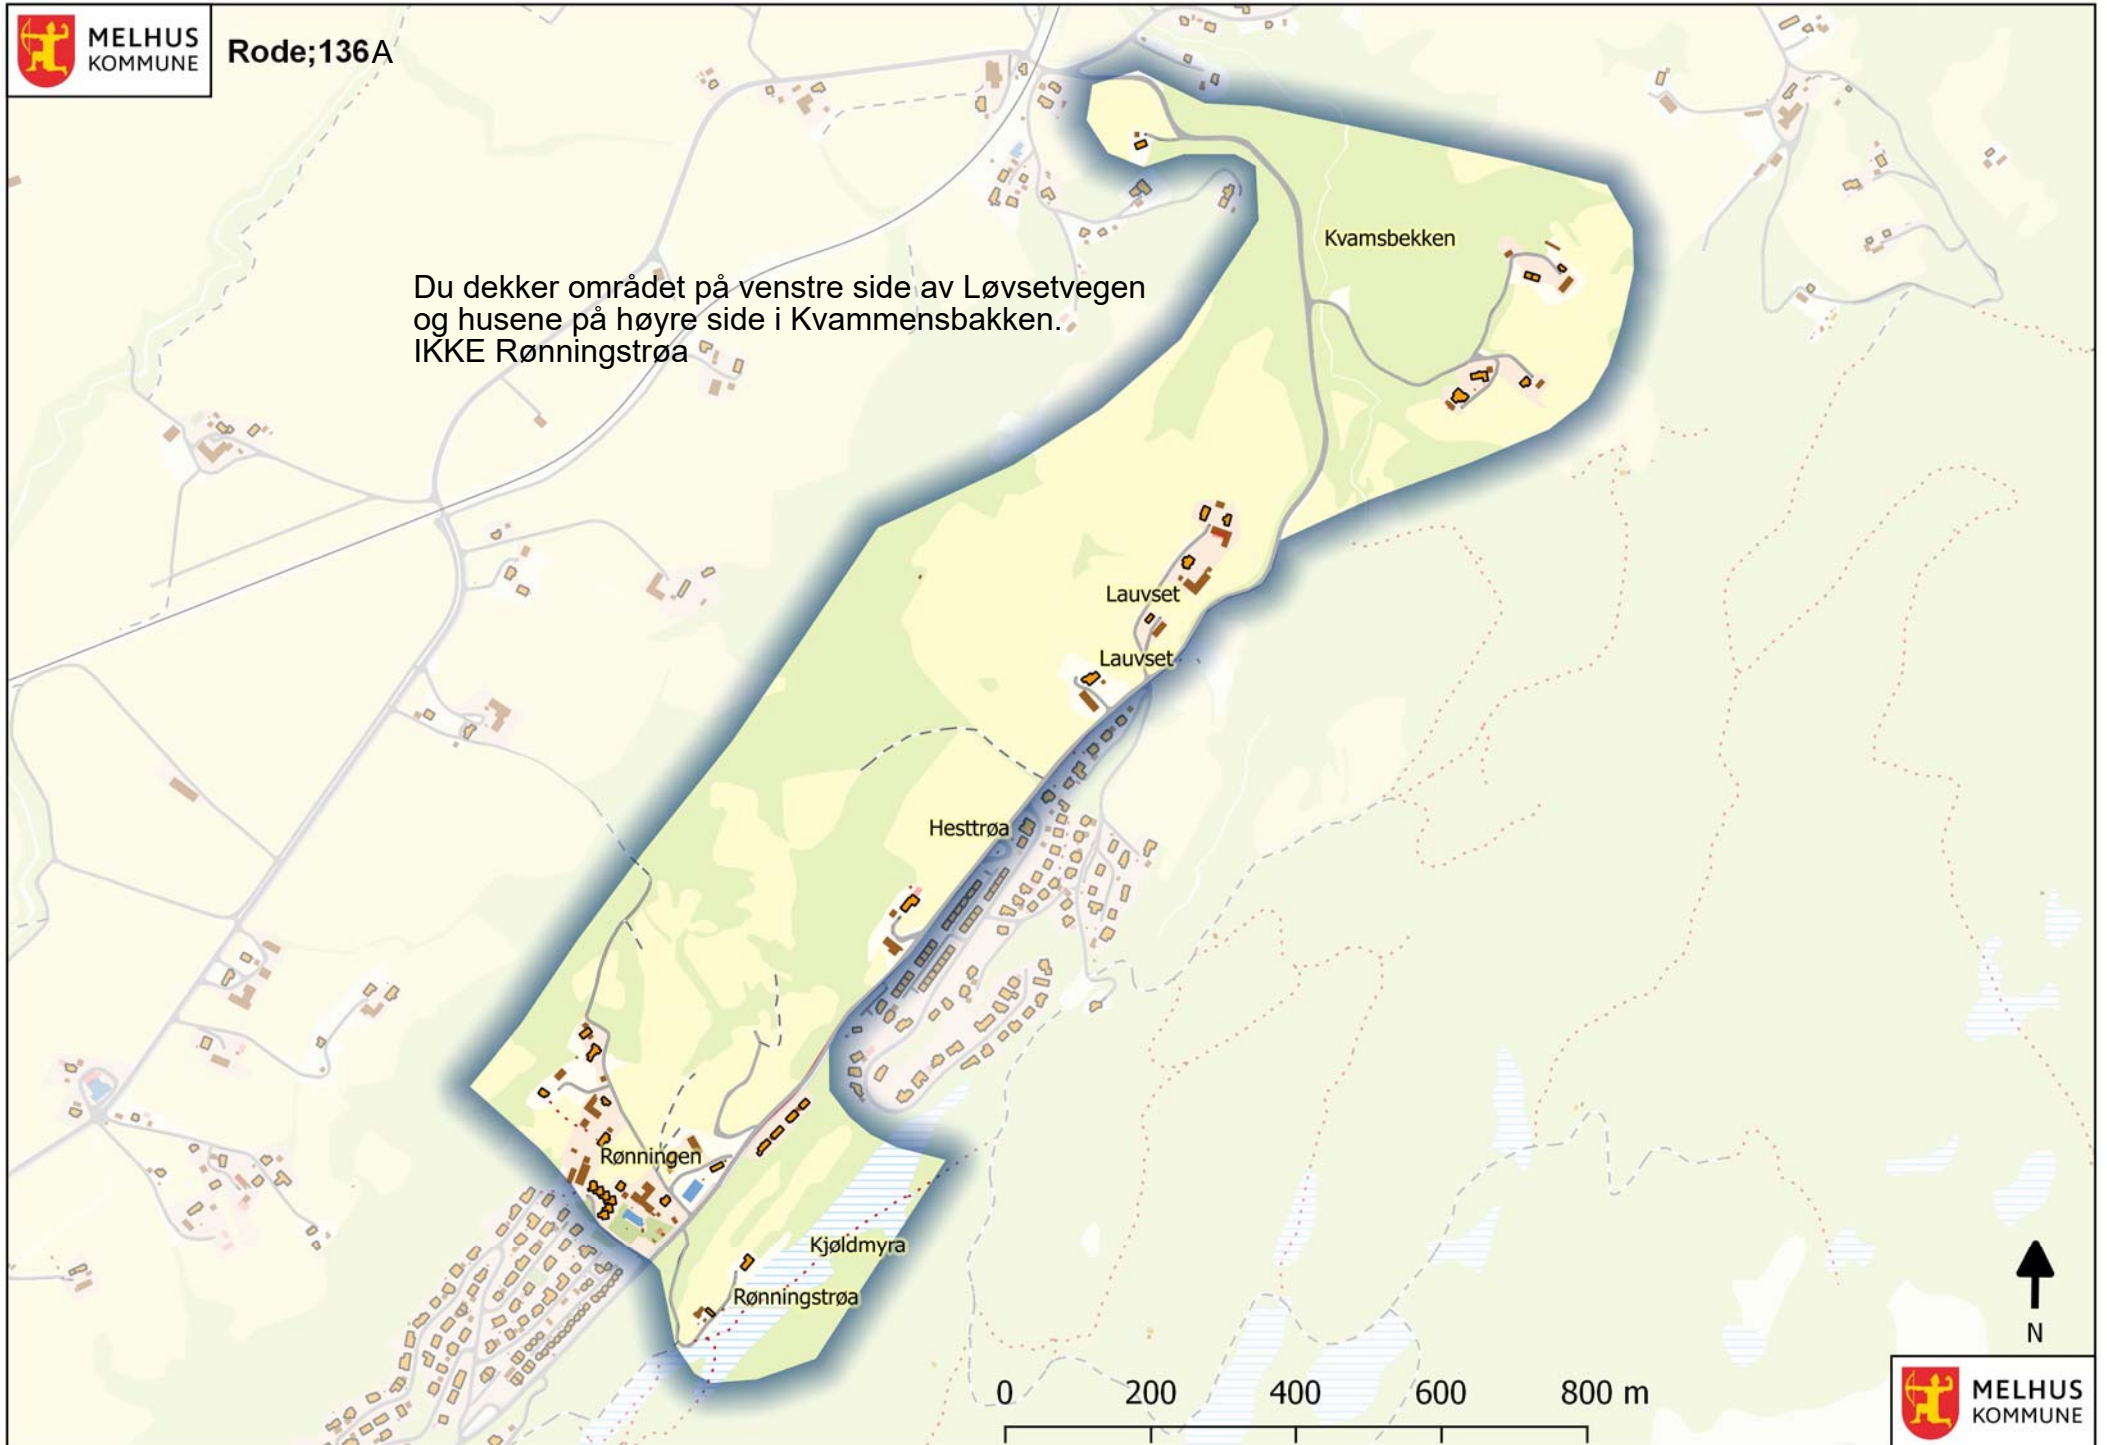

Du dekker området på venstre side av Løvsetvegen
og husene på høyre side i Kvammensbakken.
IKKE Rønningstrøa