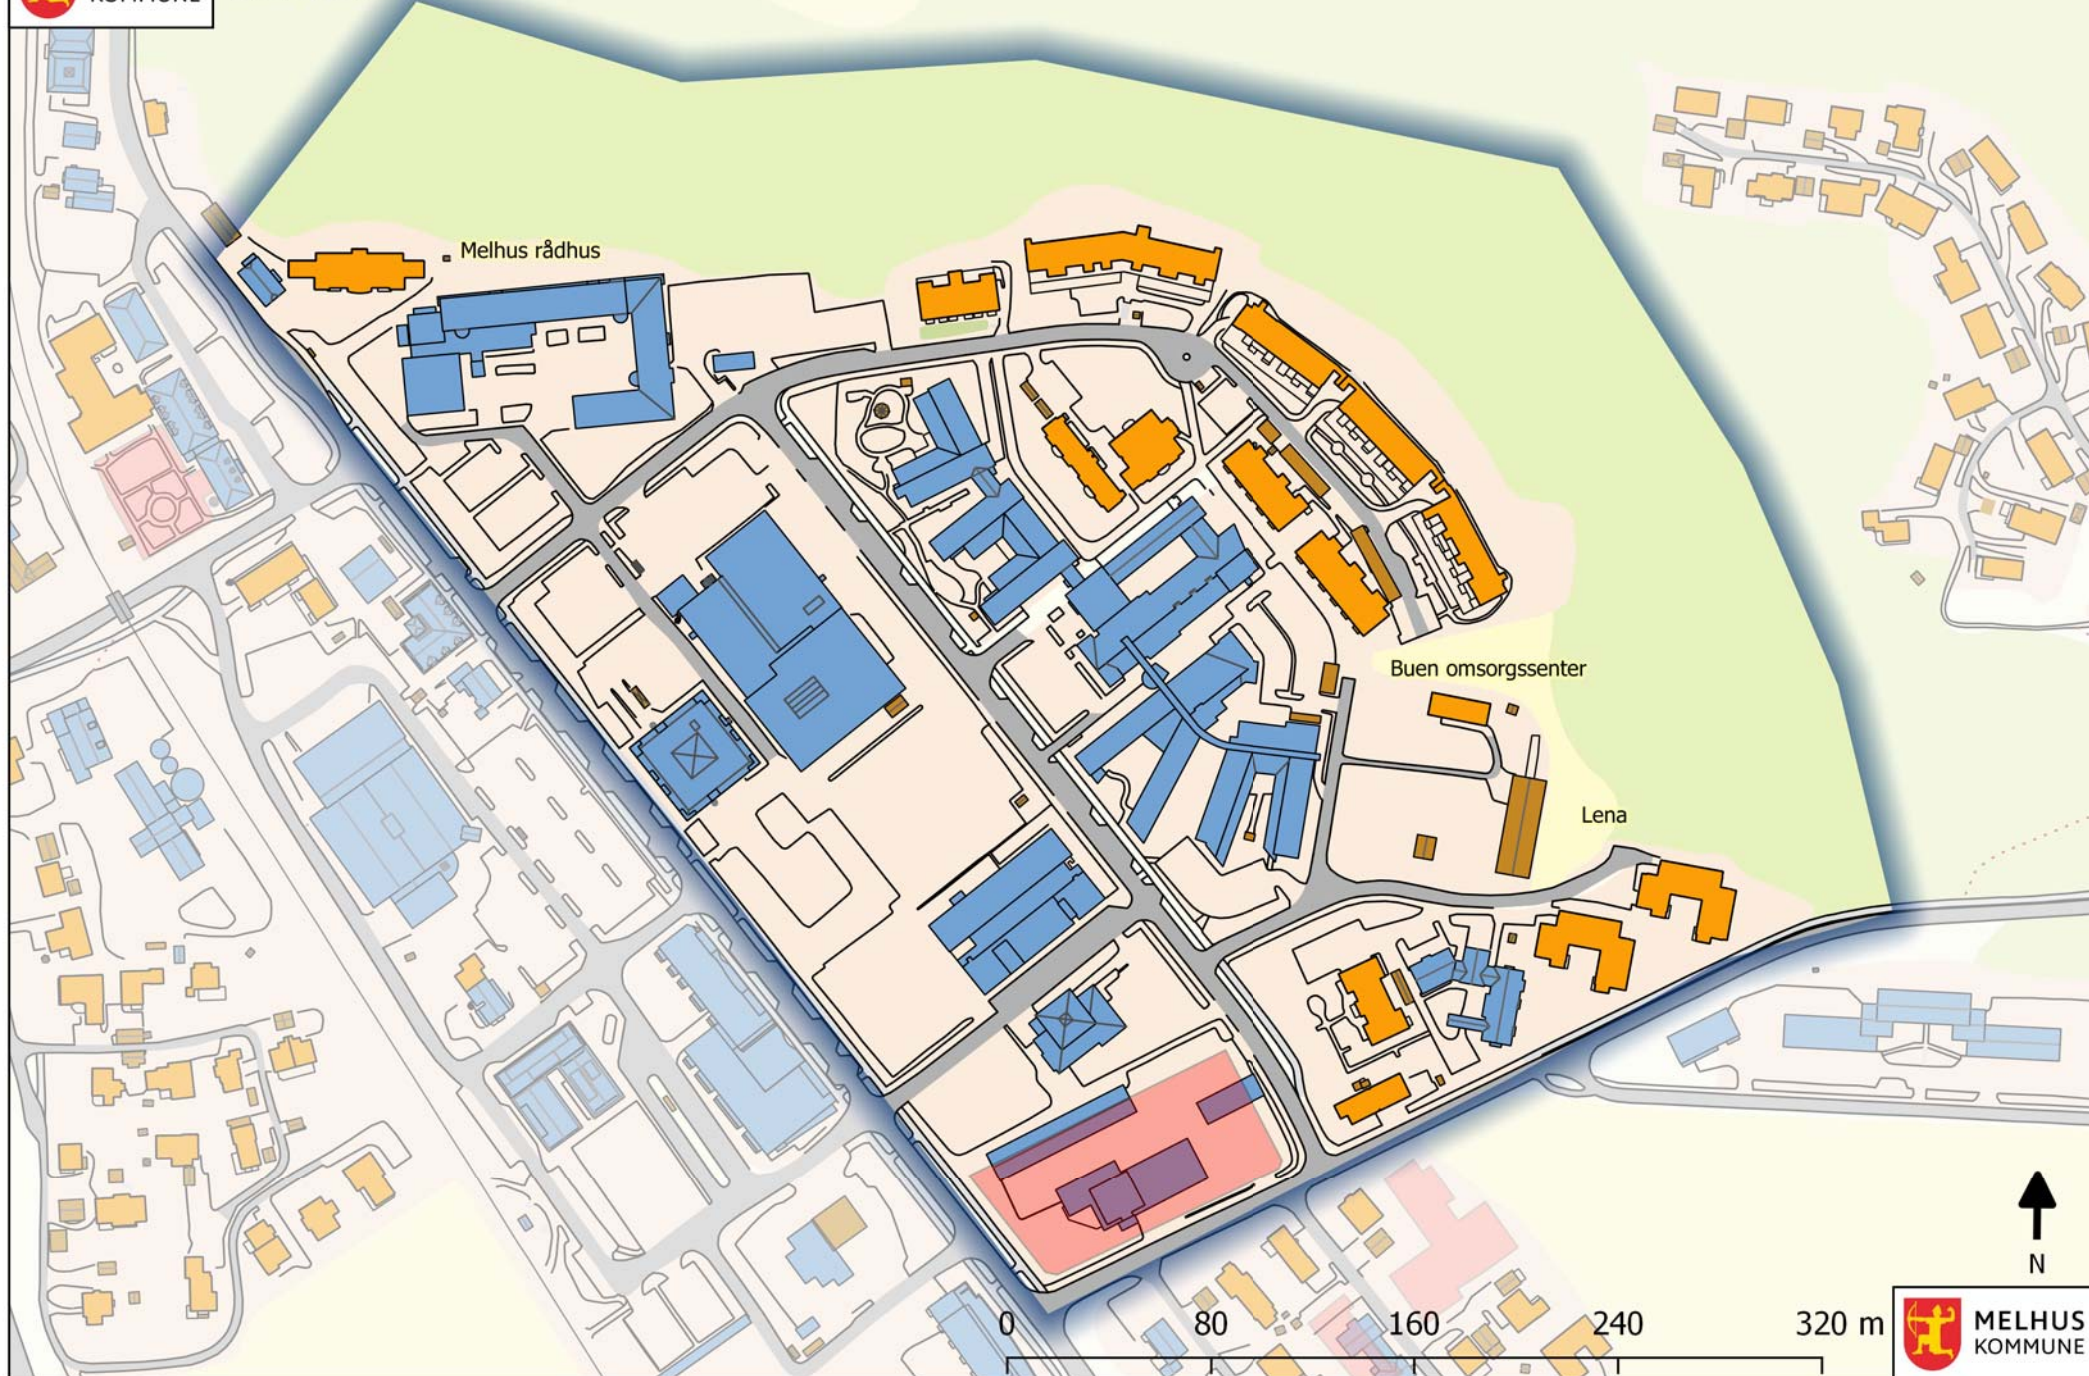

MELHUS
KOMMUNE

Rode;137A

Du dekker området innenfor den røde ringen

MELHUS
KOMMUNE

Rode;137B

Du dekker området innenfor den røde ringen

0 100 200 300 400 m

Du dekker området innenfor den røde ringen

Kringla

Høyeggen skole

Høyeggen

0 70 140 210 280 m

Du dekker området innenfor den røde ringen

Kringla

Høyeggen skole

Høyeggen