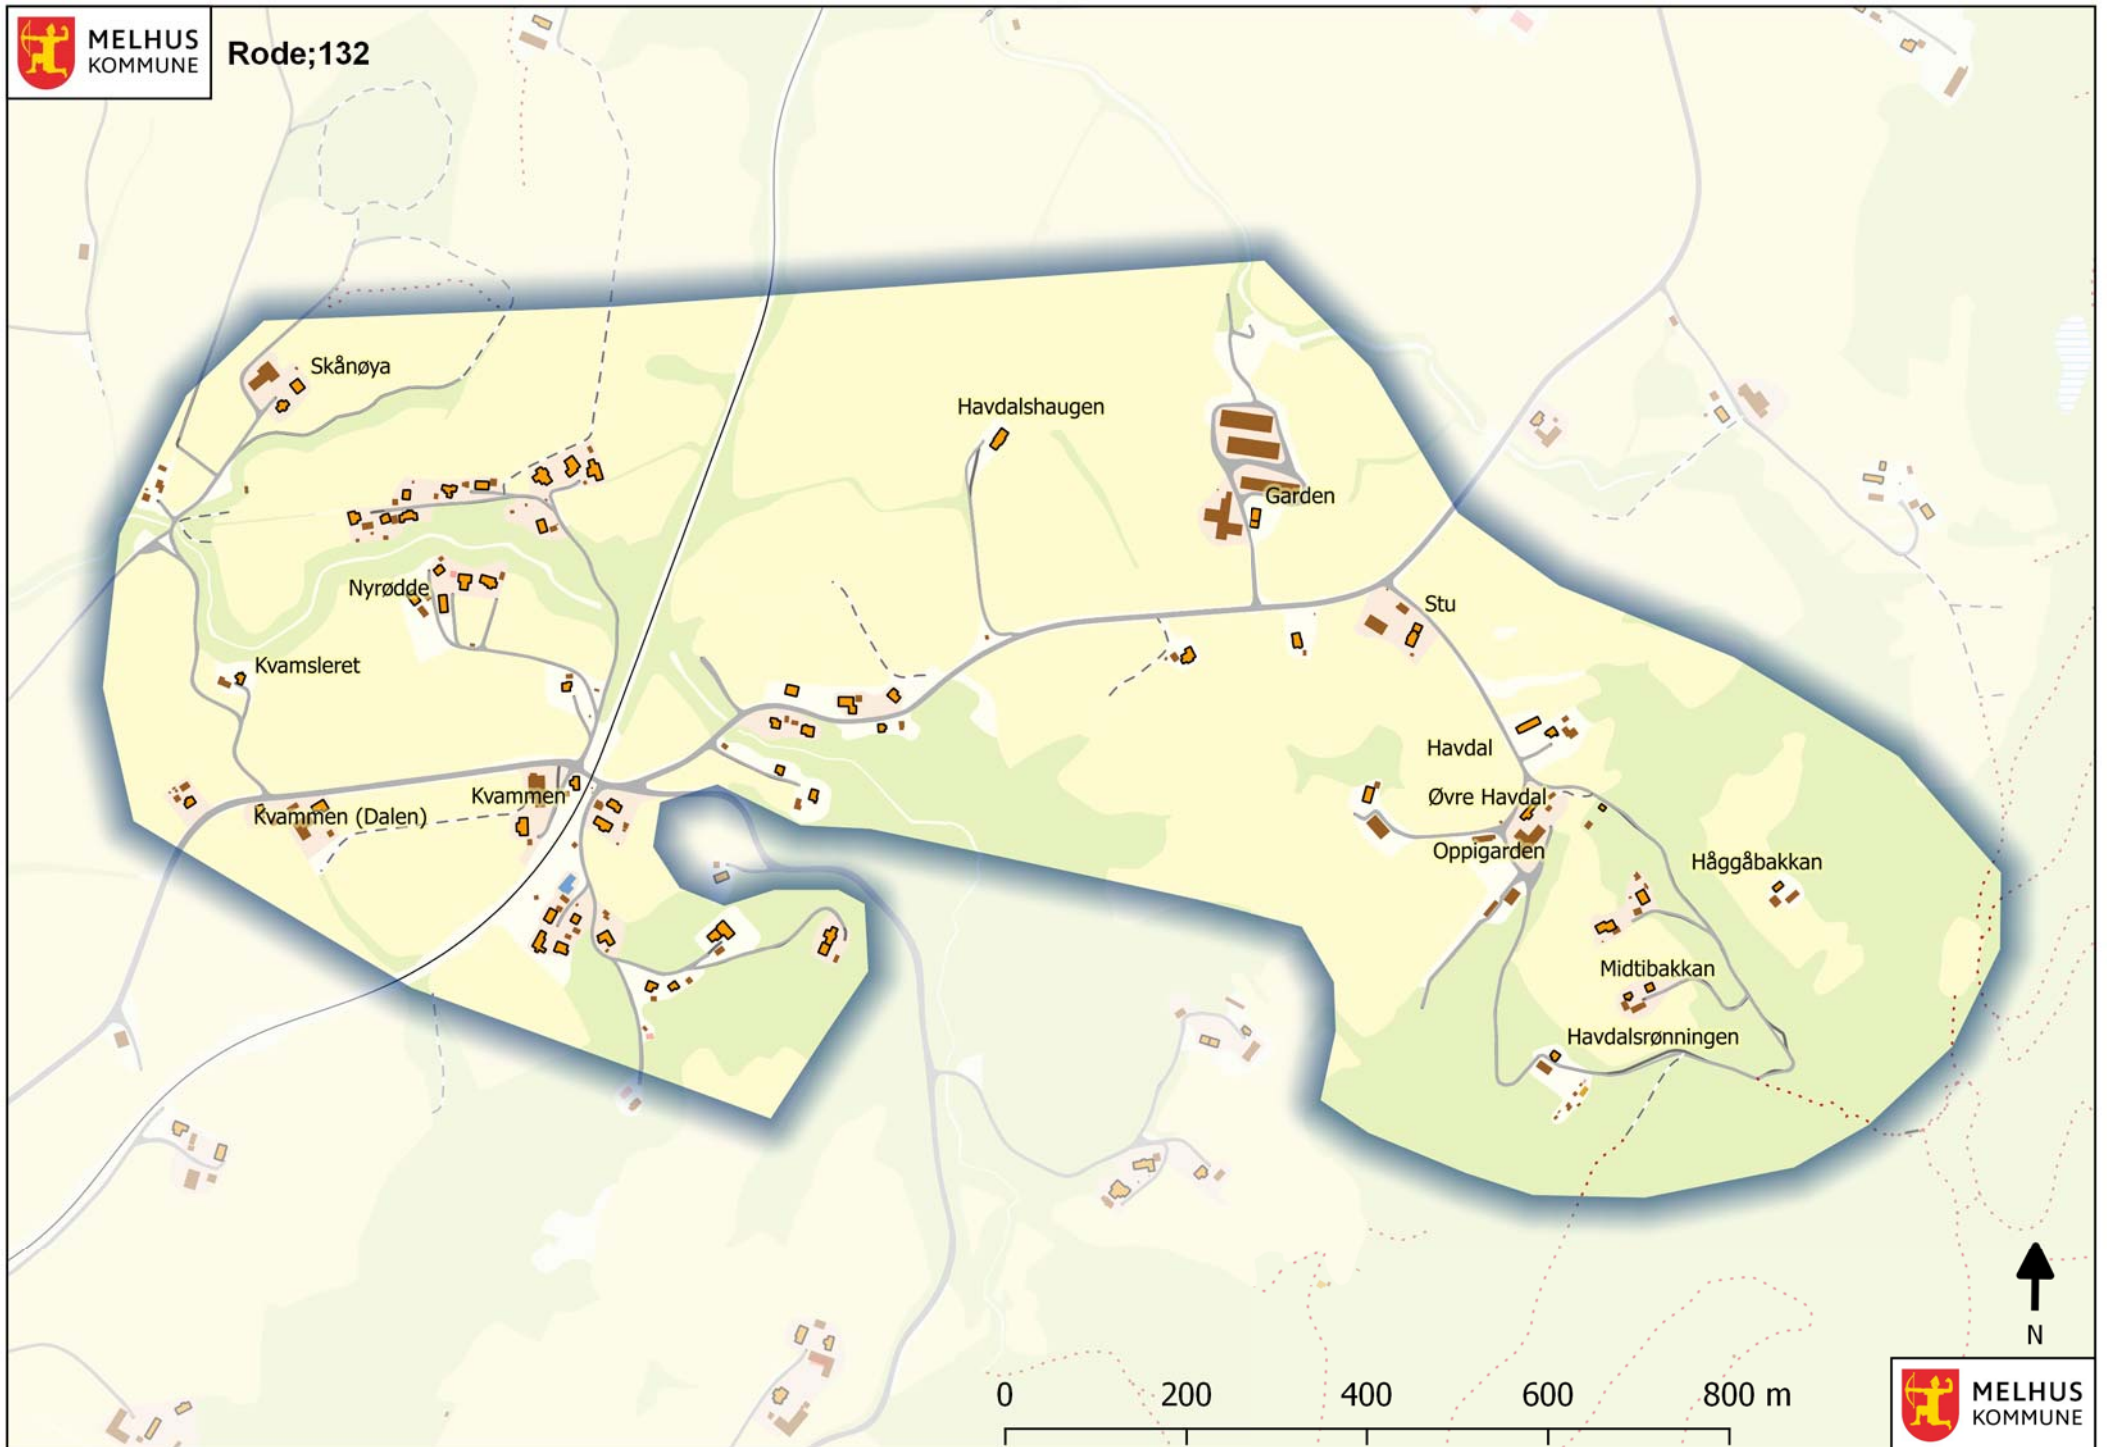

MELHUS
KOMMUNE

Rode;132

MELHUS
KOMMUNE