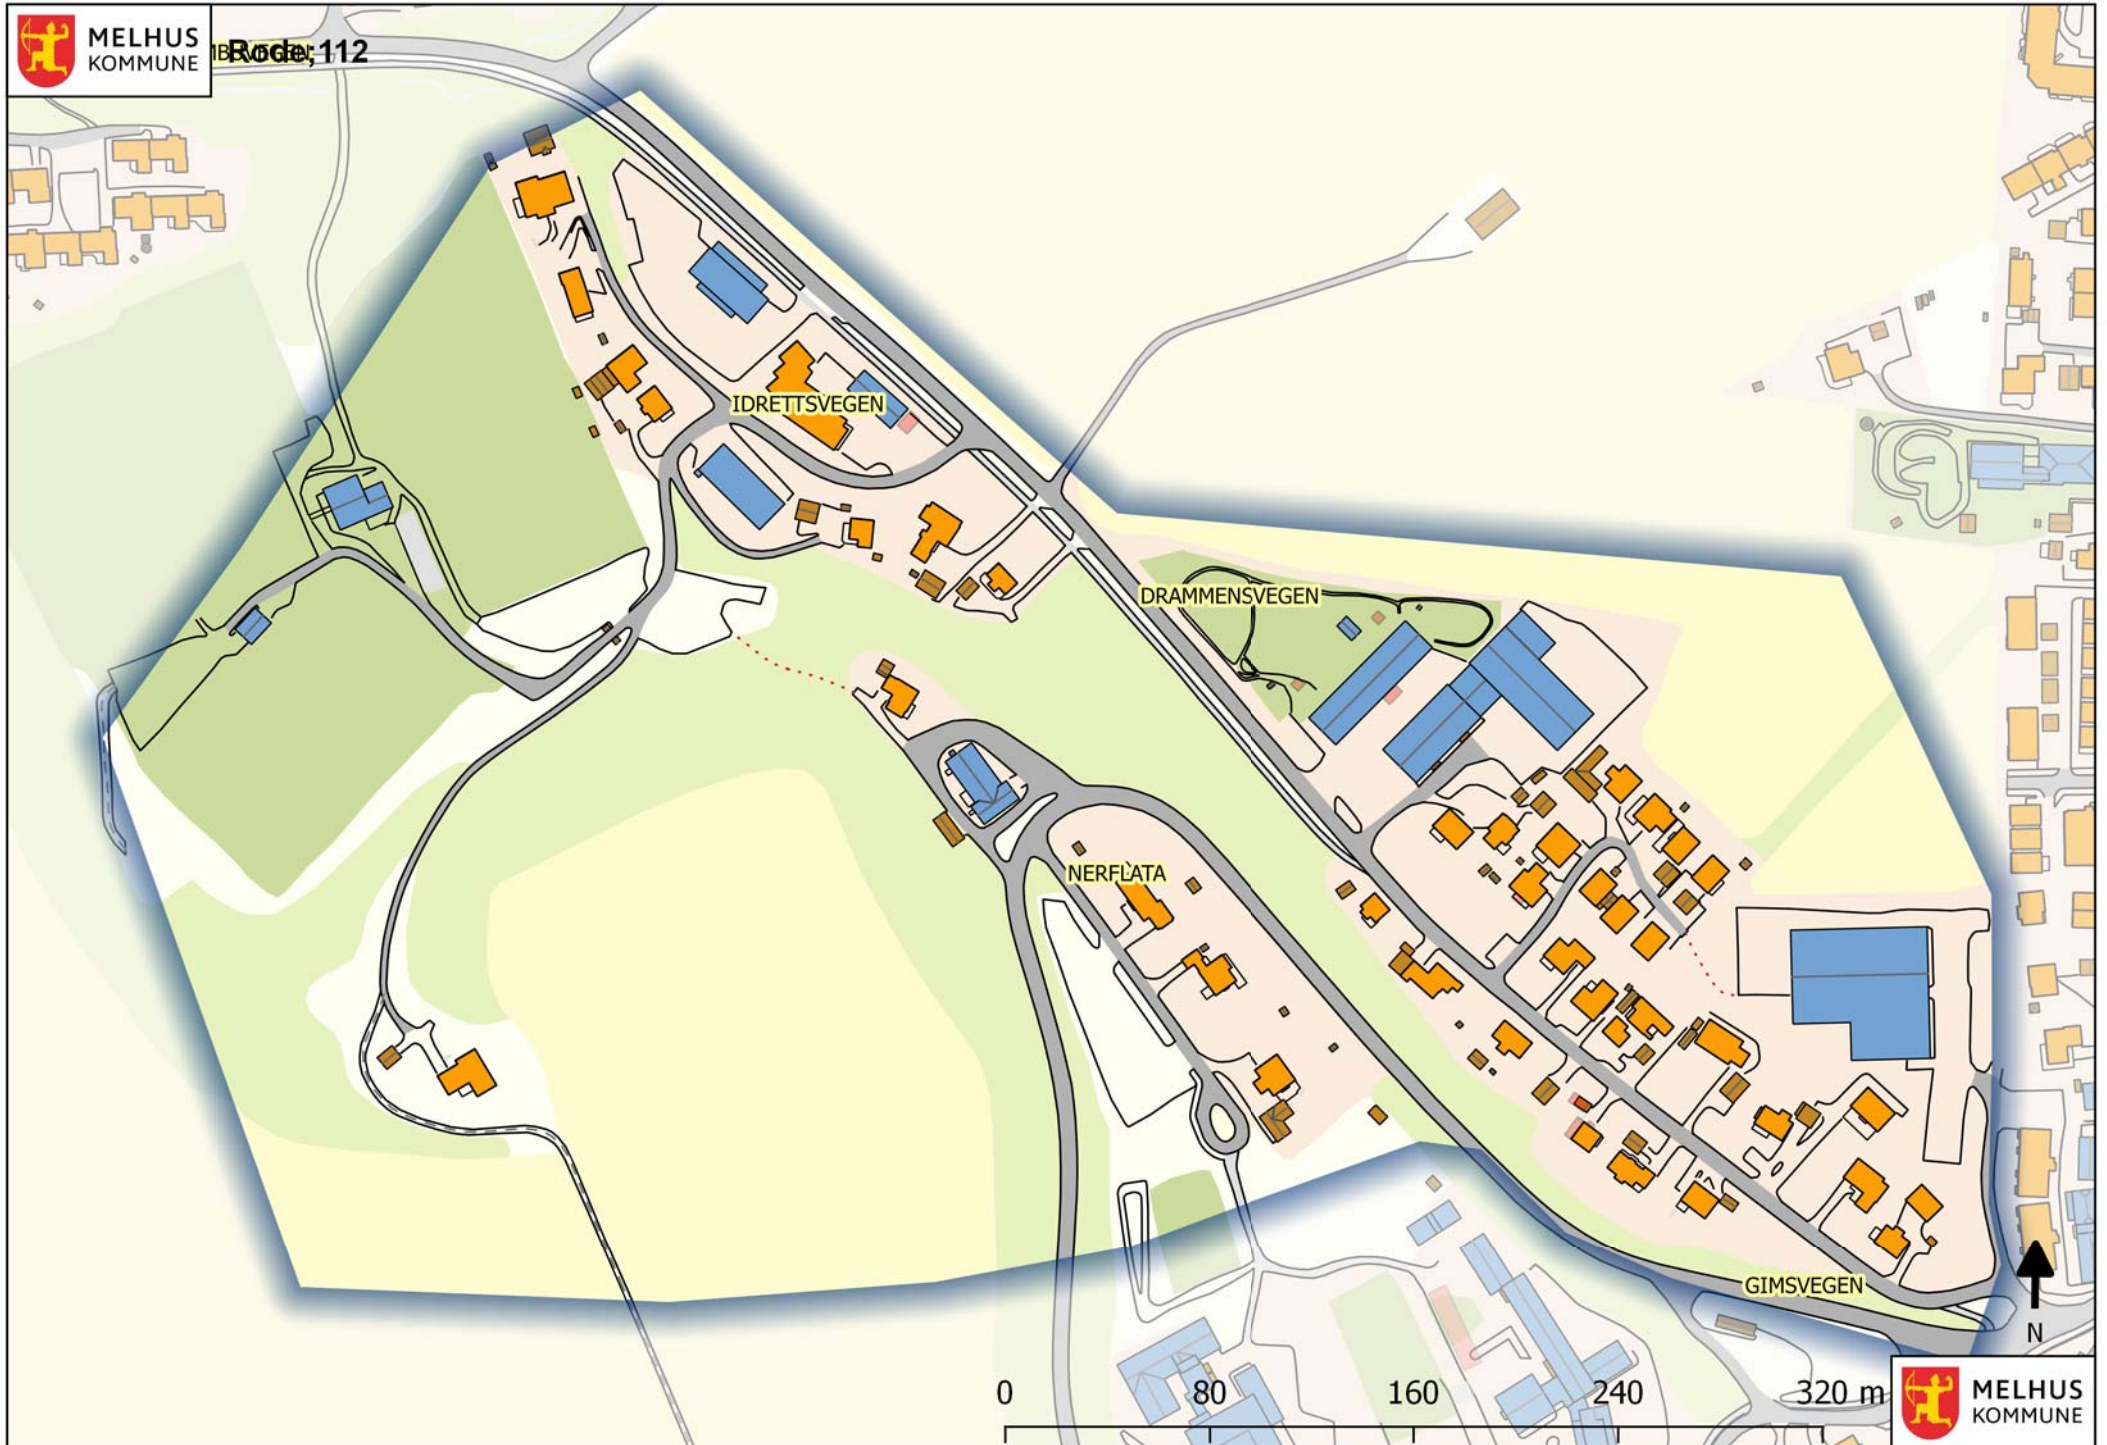

Rode;111

0 100 200 300 400 m

MELHUS
KOMMUNE

0 100 200 300 400 m

0 100 200 300 400 m

MELHUS
KOMMUNE

Rode;116A

Du dekker det innenfor den røde ringen