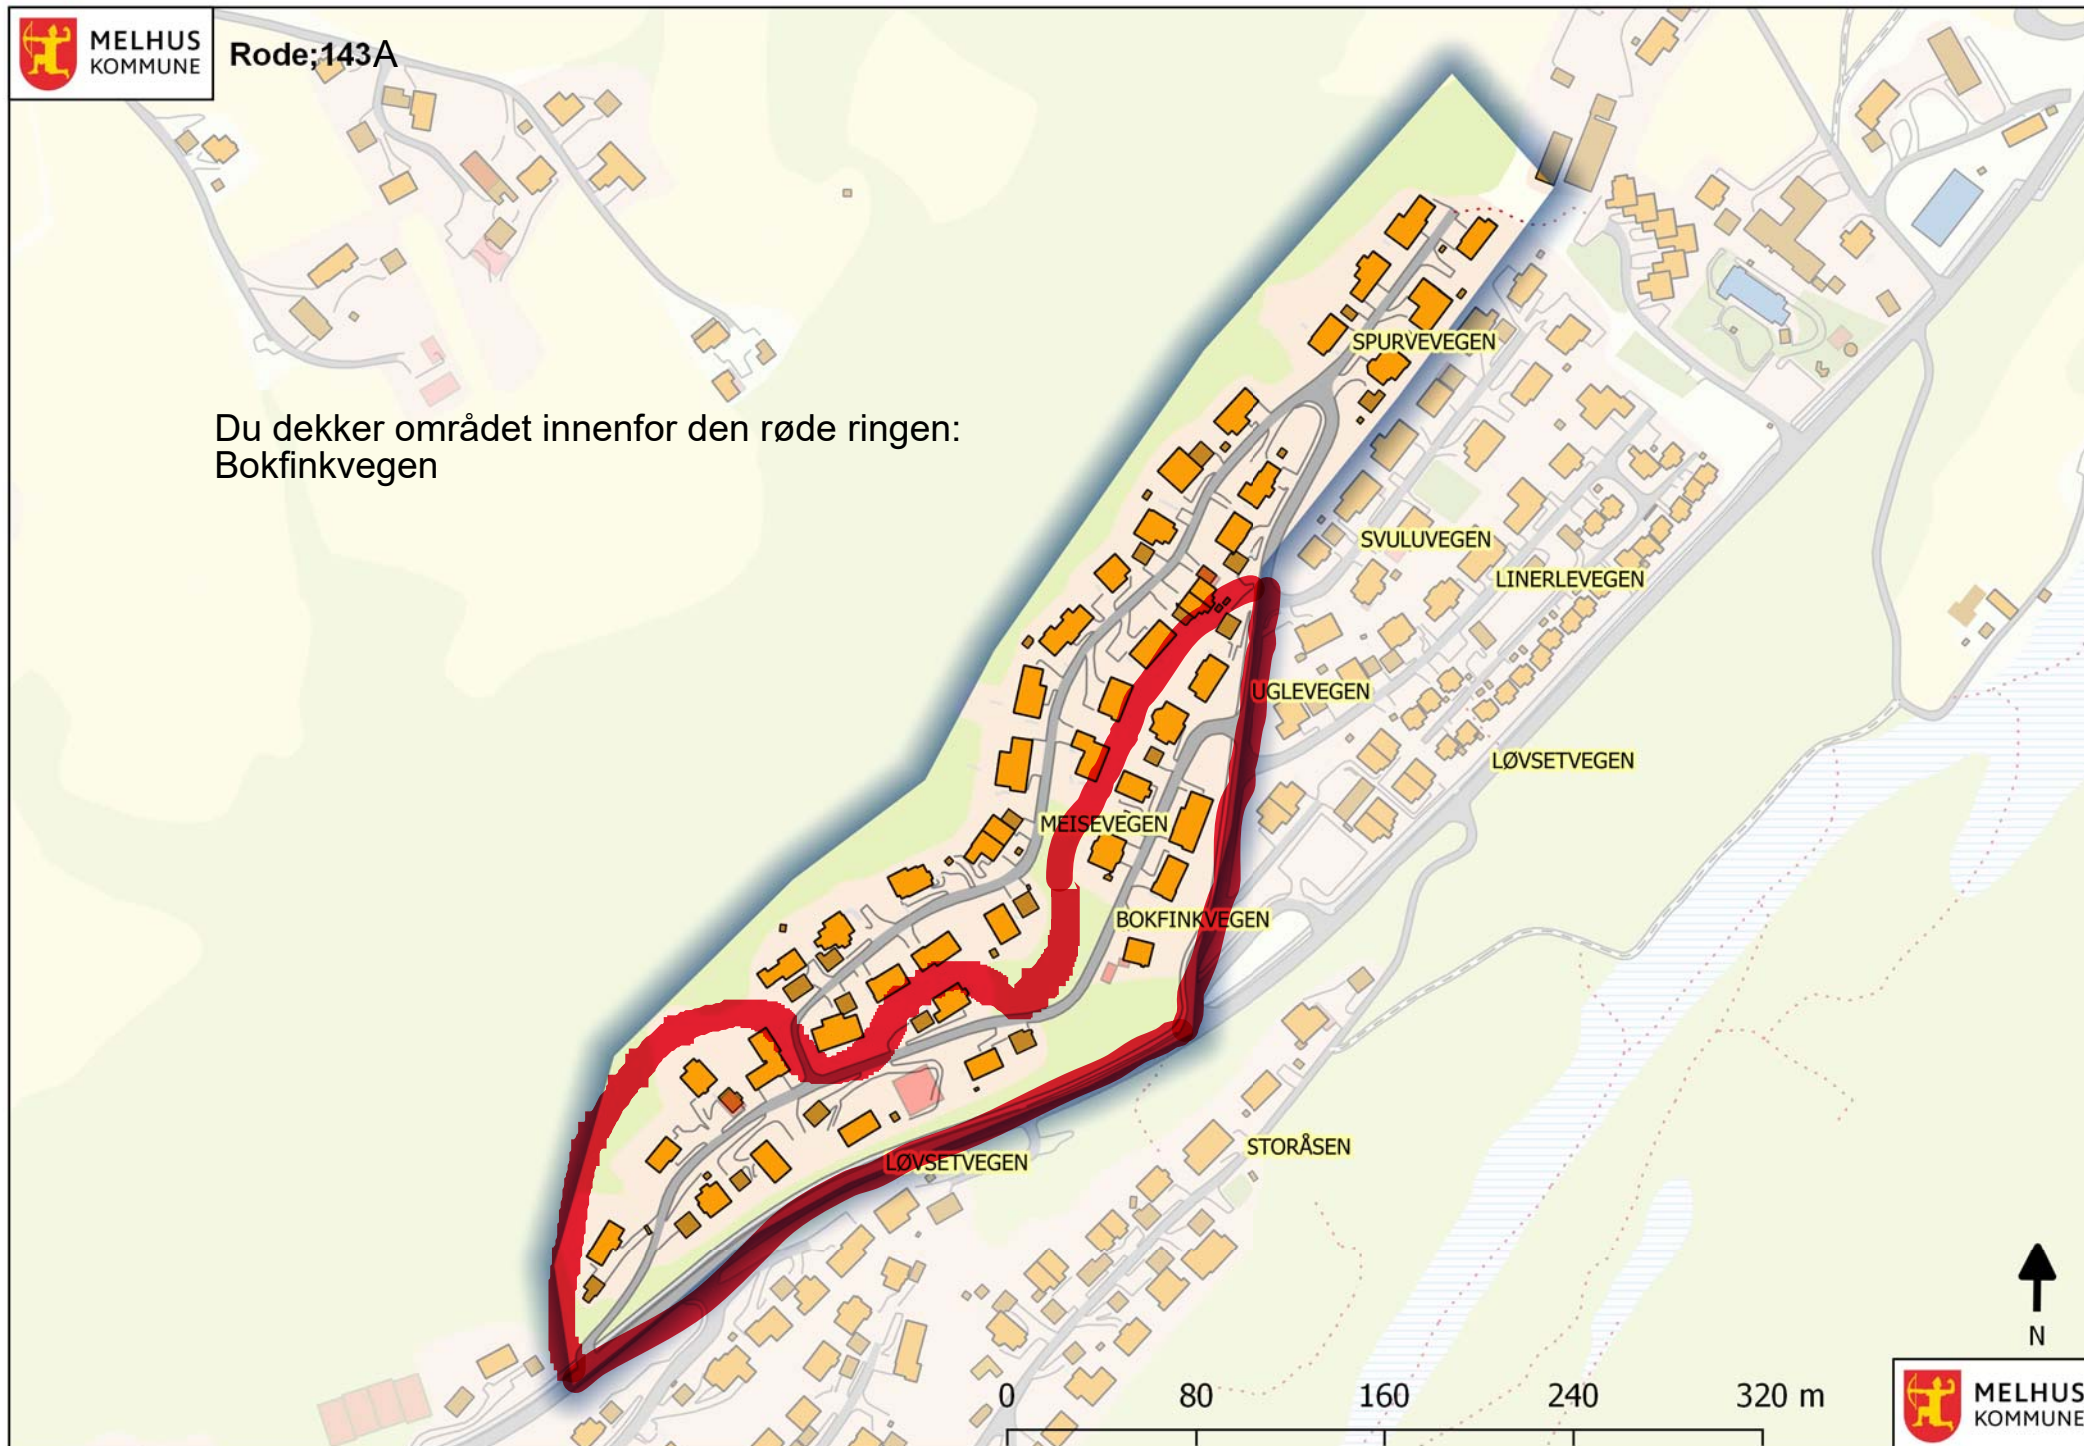

Kringla

Høyeggen skole

Høyeggen

0 70 140 210 280 m

Du dekker området innenfor den røde ringen

Kringla

Høyeggen skole

Høyeggen

N

0 70 140 210 280 m

Du dekker området innenfor den røde ringen:
Bokfinkvegen

Du dekker området innenfor den røde ringen:
Meisevegen og Spurvevegen

MELHUS
KOMMUNE

Rode;144

MELHUS
KOMMUNE

Rode;145