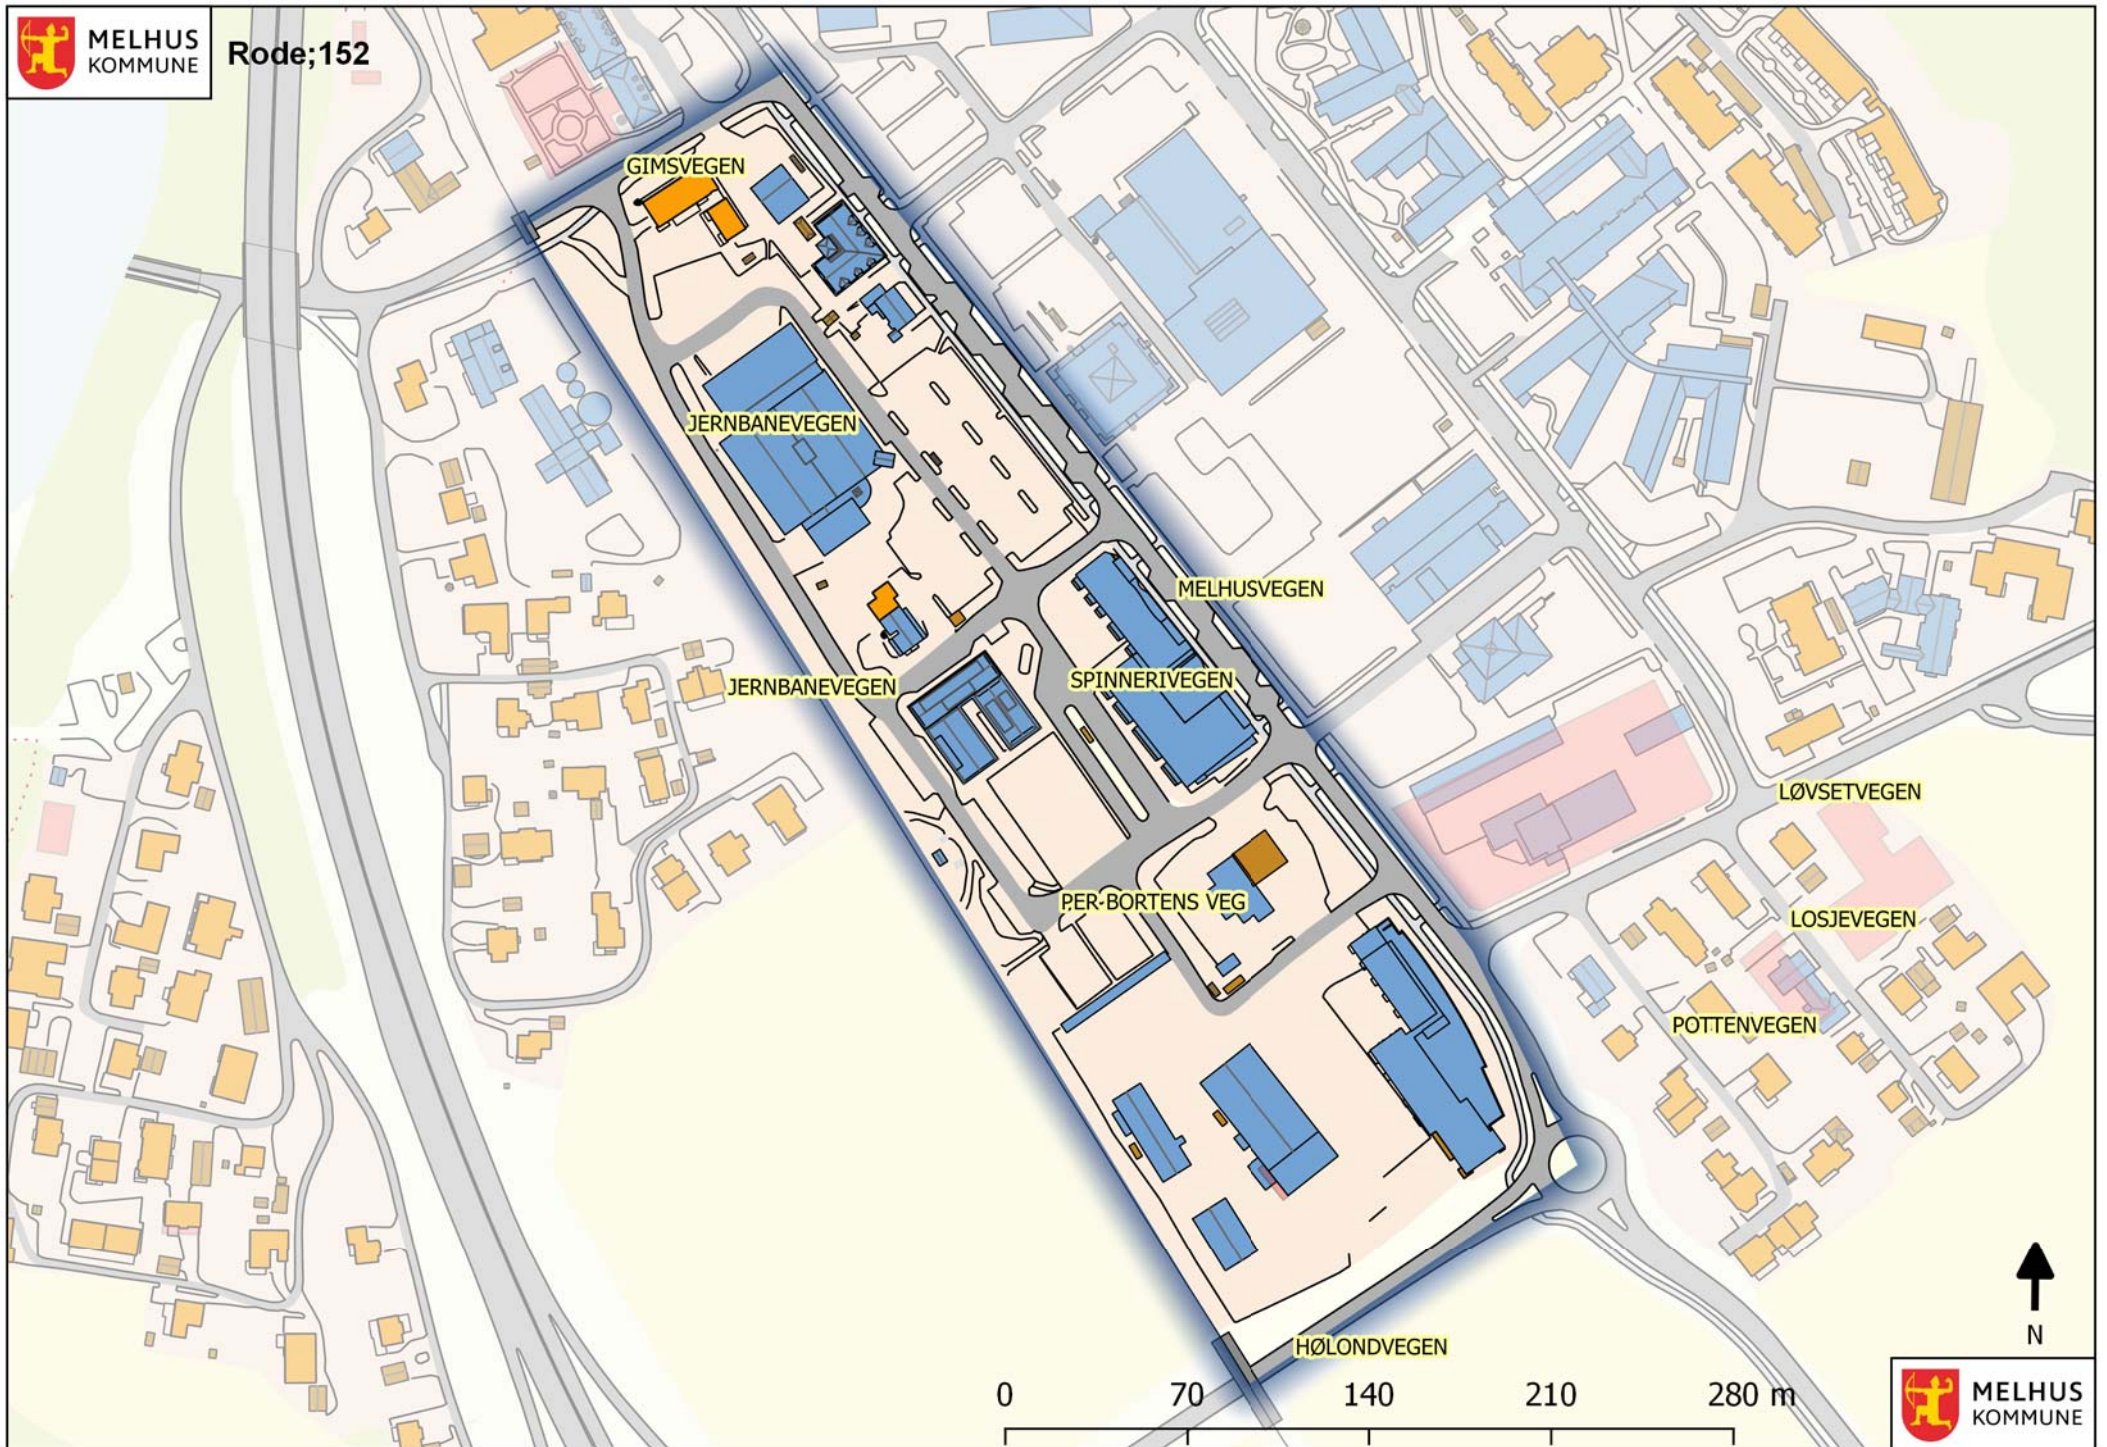

Storsand

0 100 200 300 400 m

MELHUS
KOMMUNE

MELHUS
KOMMUNE

Rode;152

0 70 140 210 280 m

MELHUS
KOMMUNE

Rode: 153

Du dekker området innenfor den røde ringen