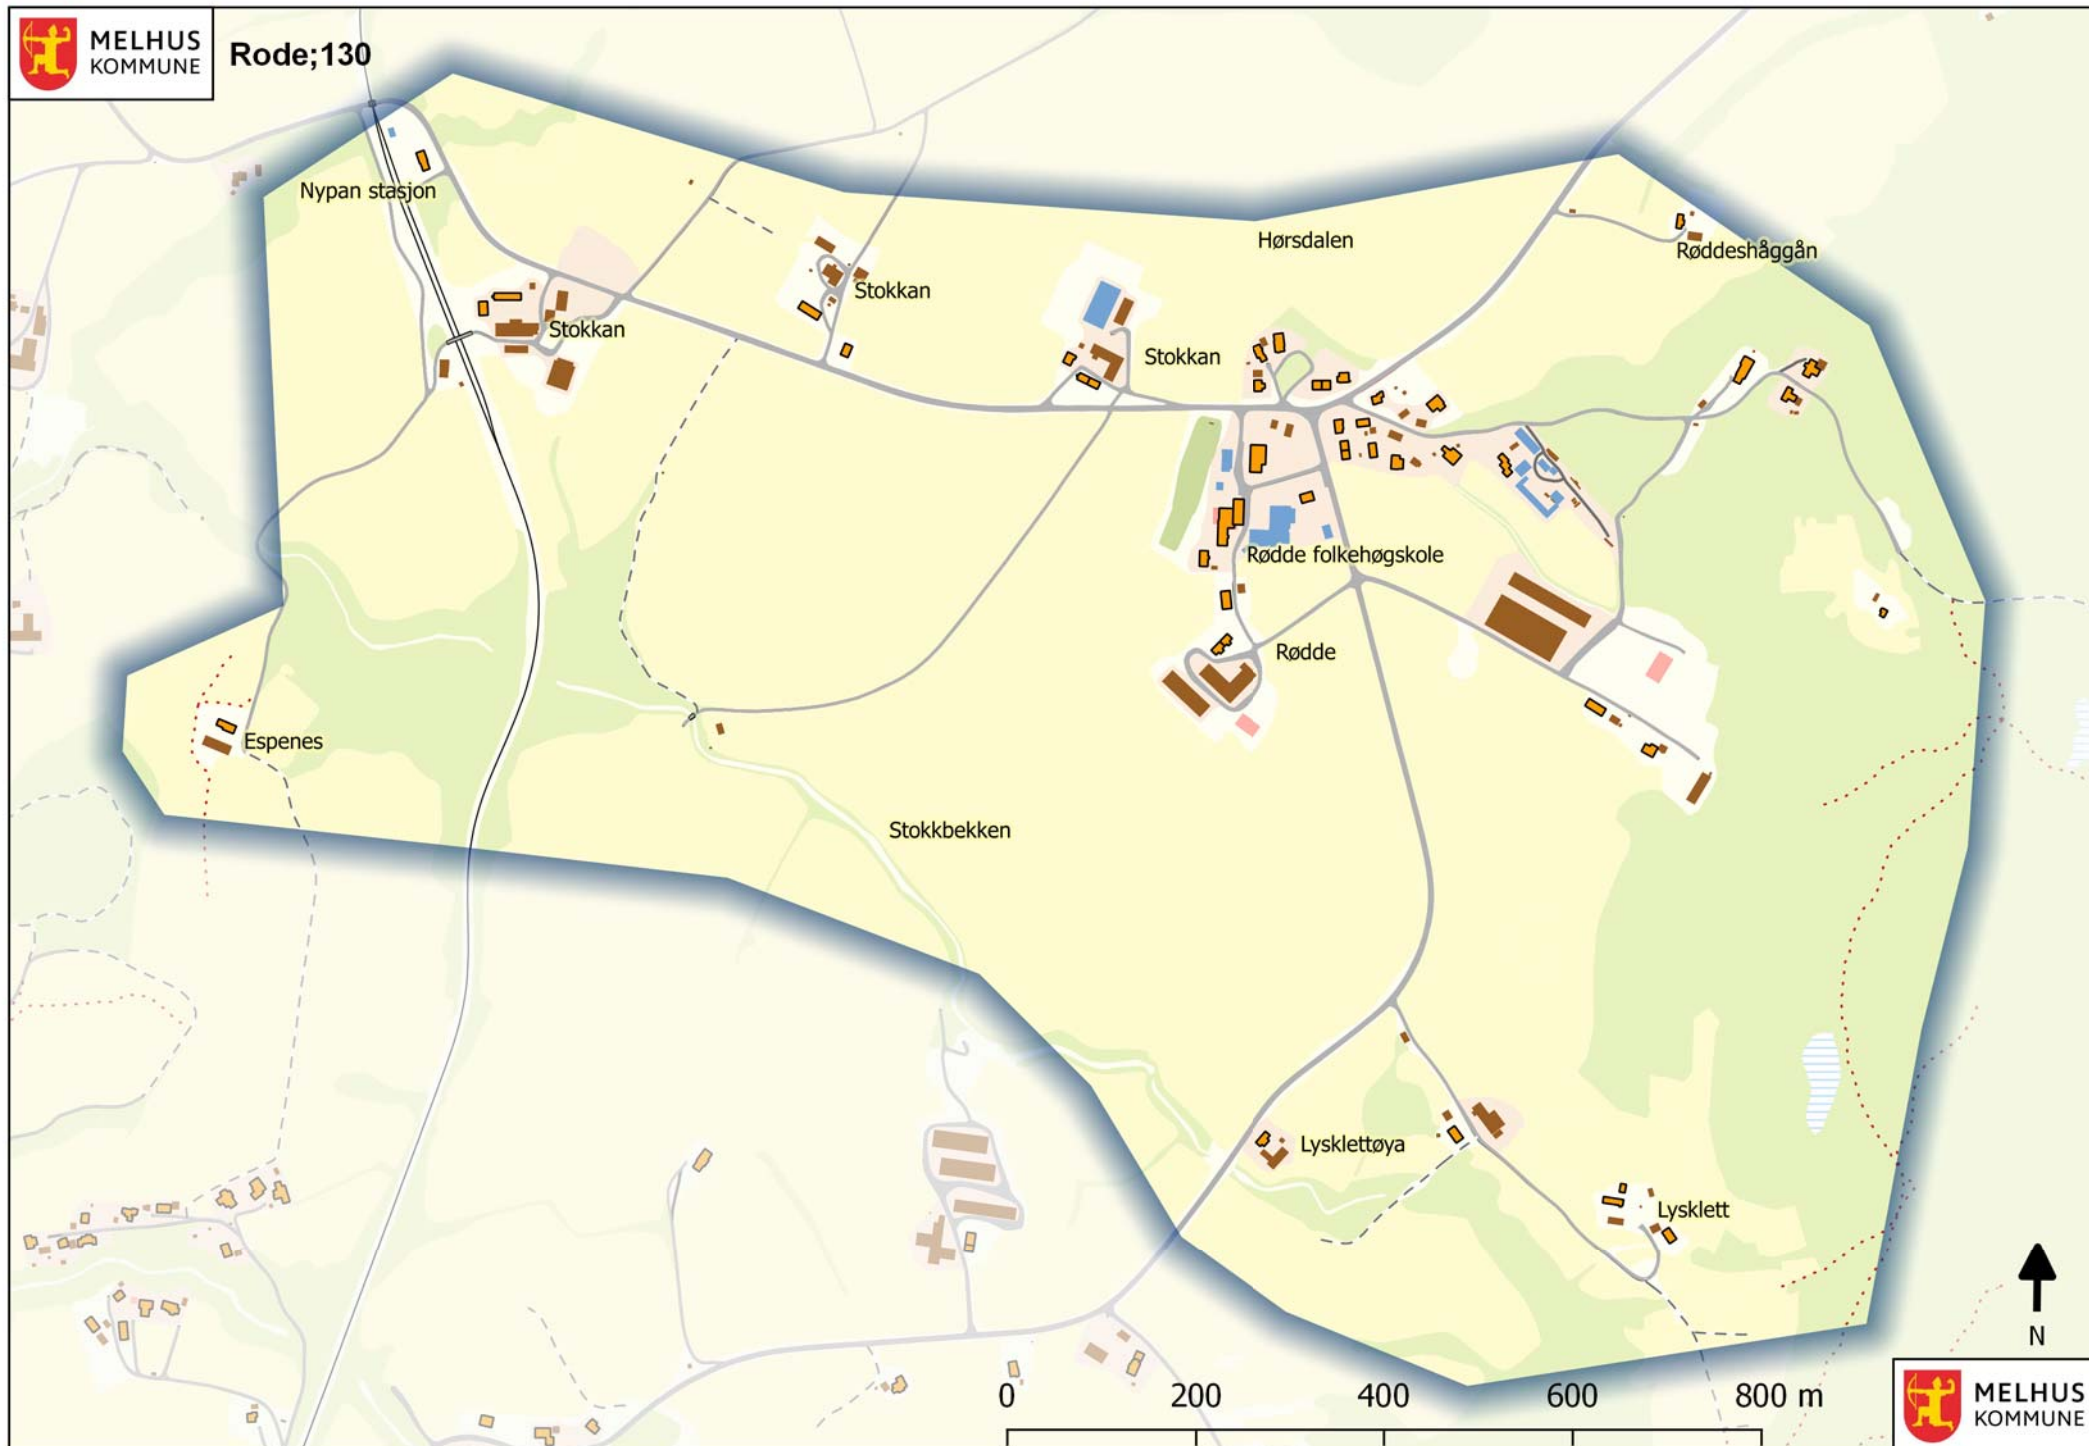

MELHUS
KOMMUNE

MELHUS
KOMMUNE

Rode;129

0 300 600 900 1200 m

MELHUS
KOMMUNE

MELHUS
KOMMUNE

Rode;131

MELHUS
KOMMUNE