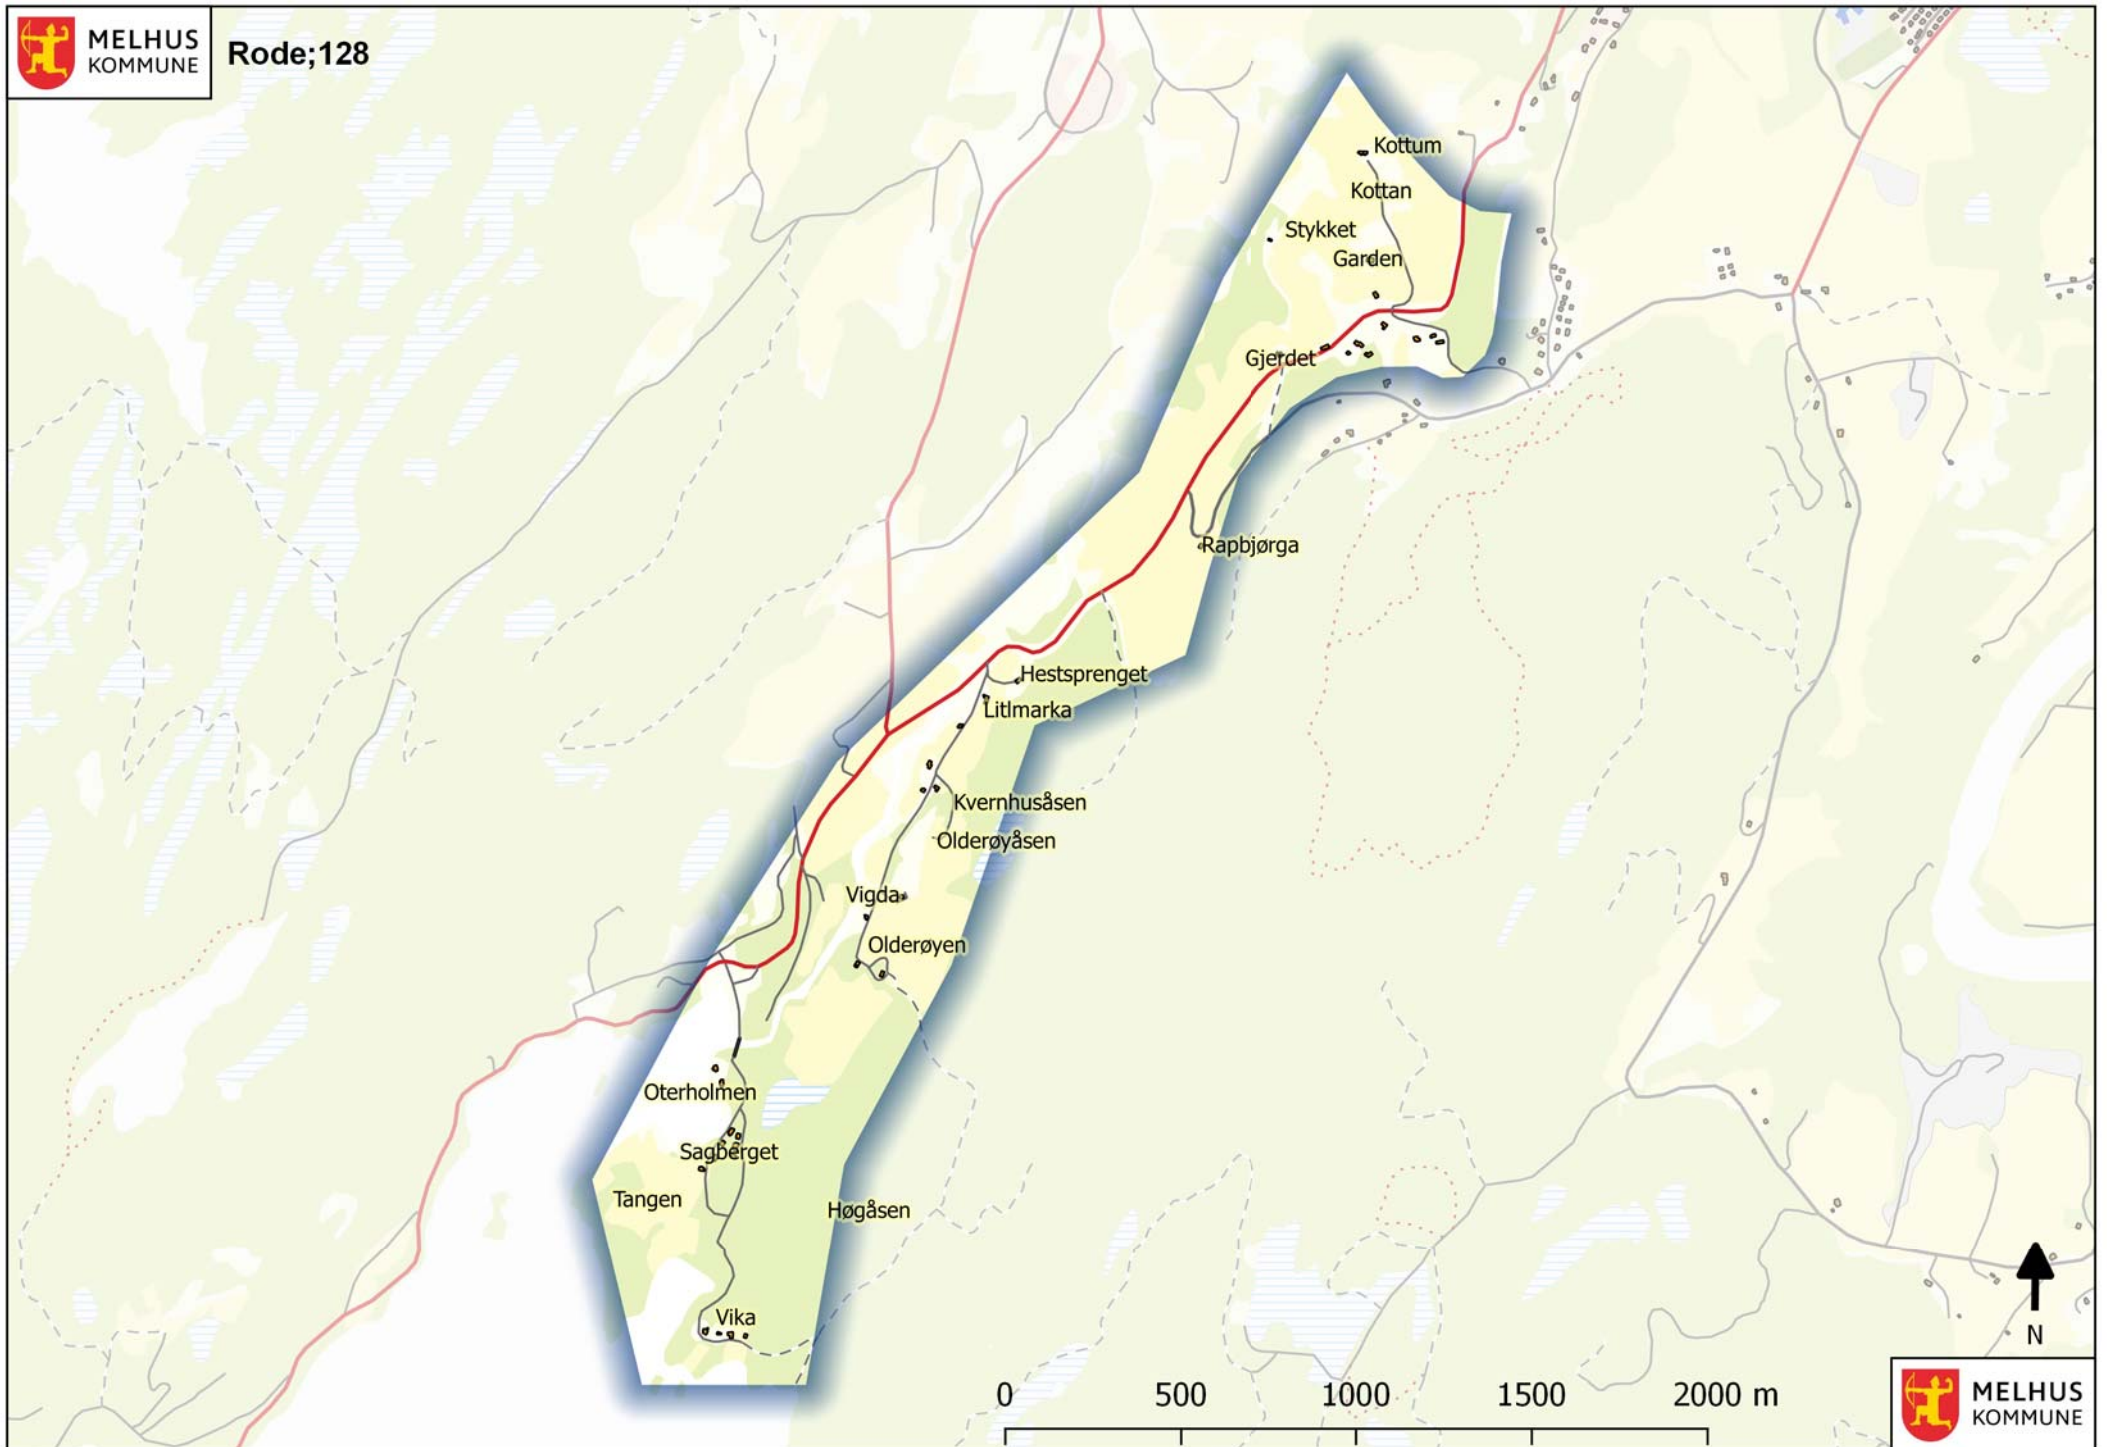

MELHUS
KOMMUNE

MELHUS
KOMMUNE

Rode;127

0 400 800 1200 1600 m

MELHUS
KOMMUNE

MELHUS
KOMMUNE

Rode;128

0 500 1000 1500 2000 m