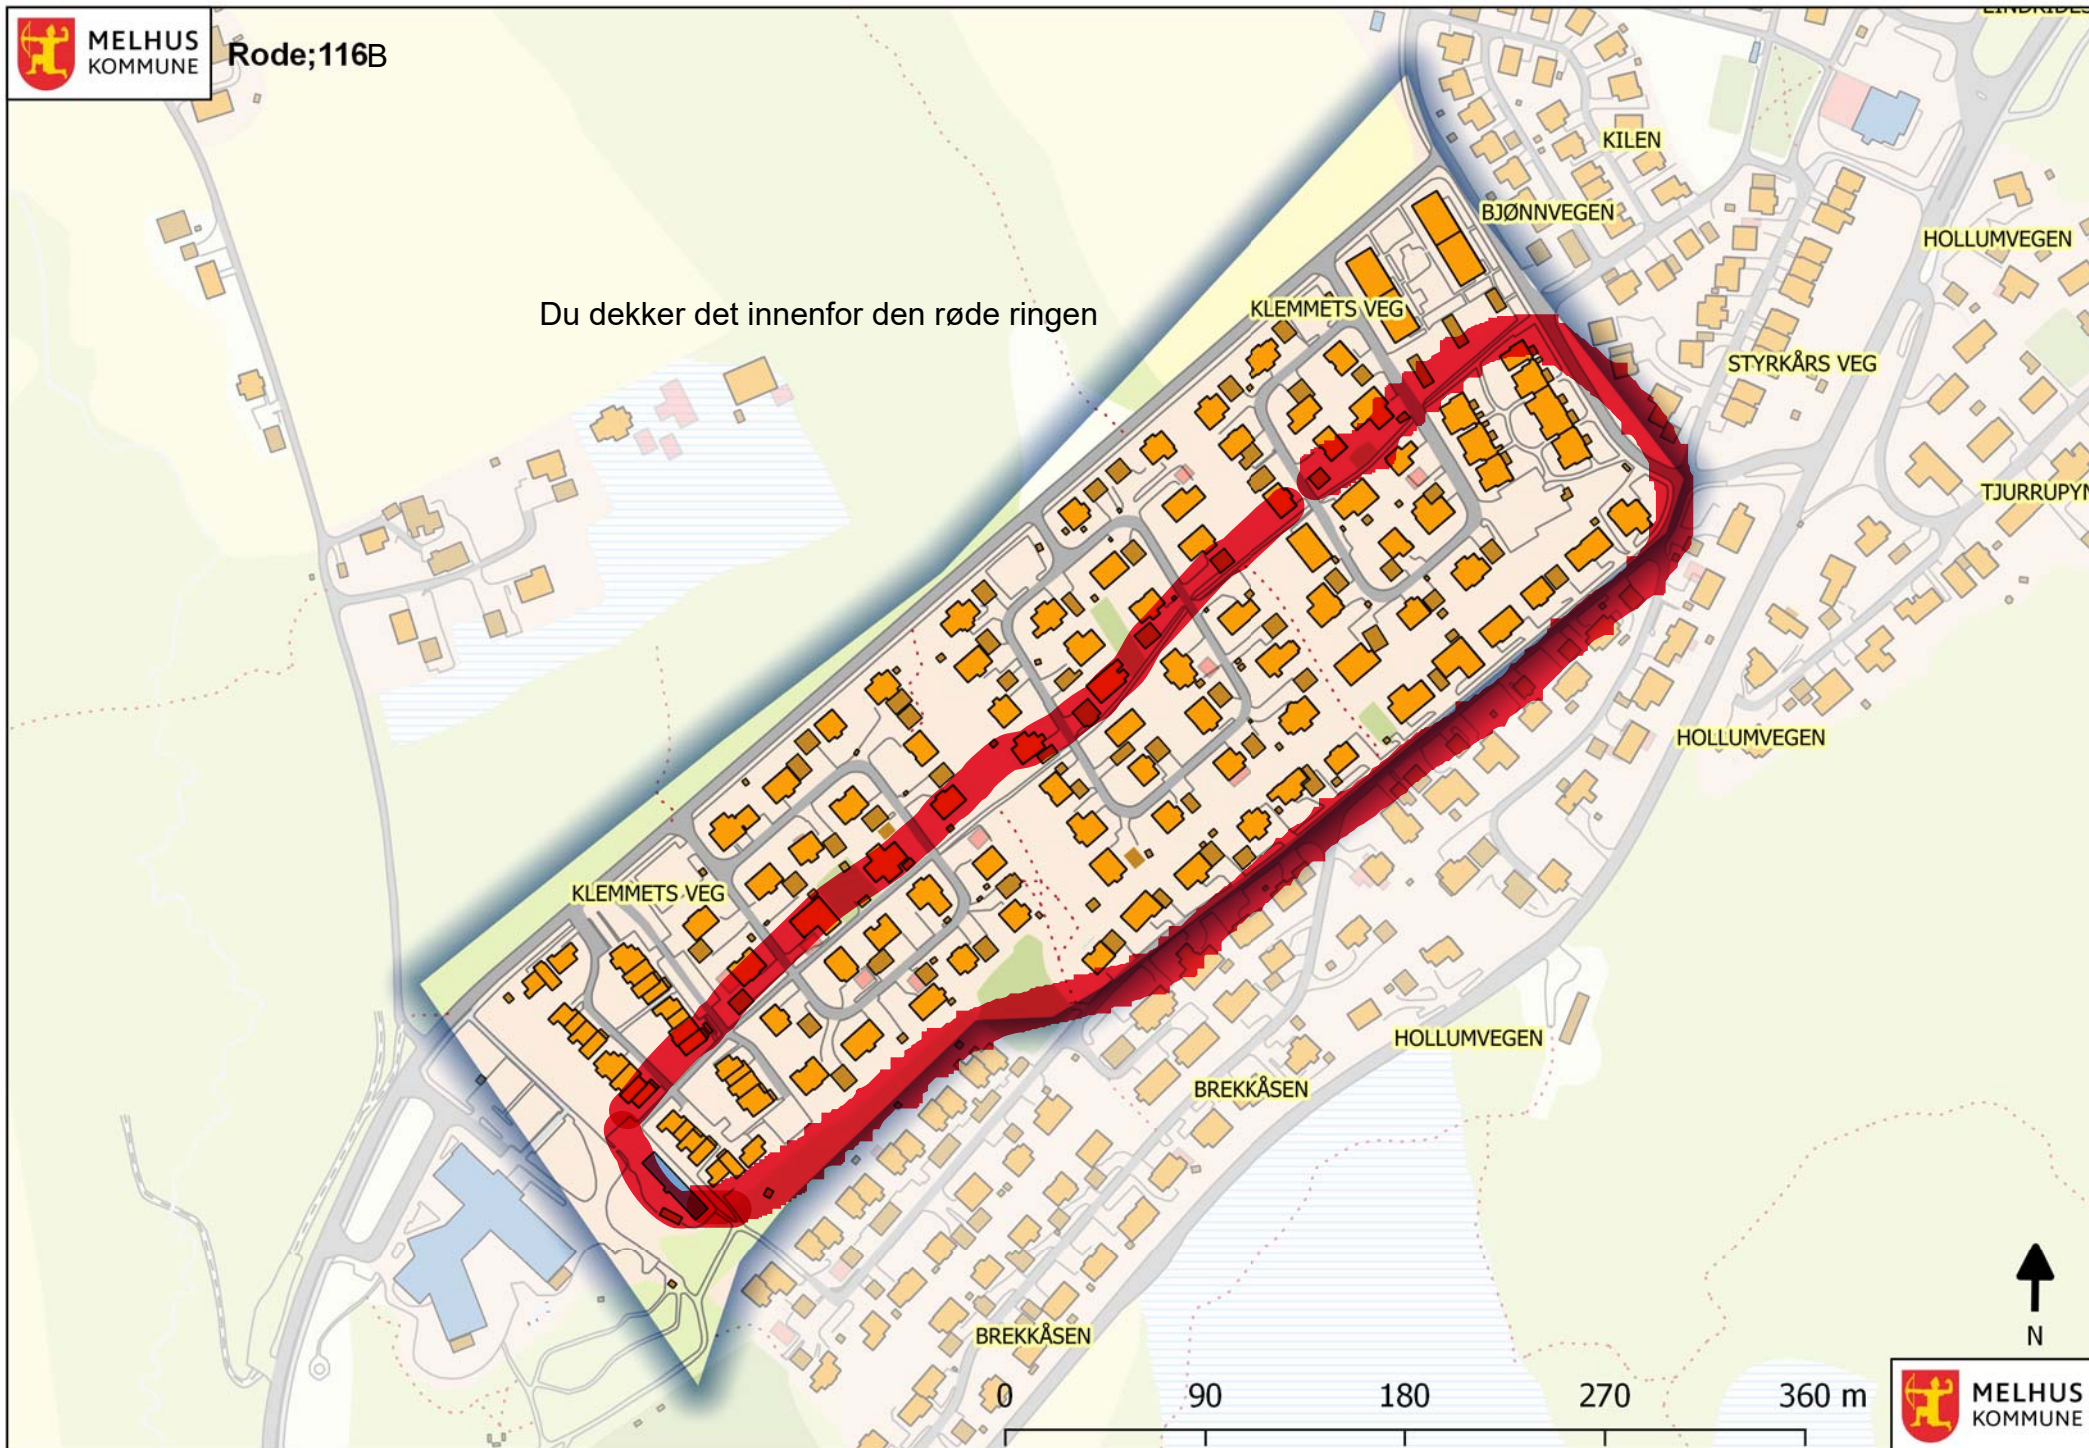

MELHUS
KOMMUNE

Rode;116B

Du dekker det innenfor den røde ringen