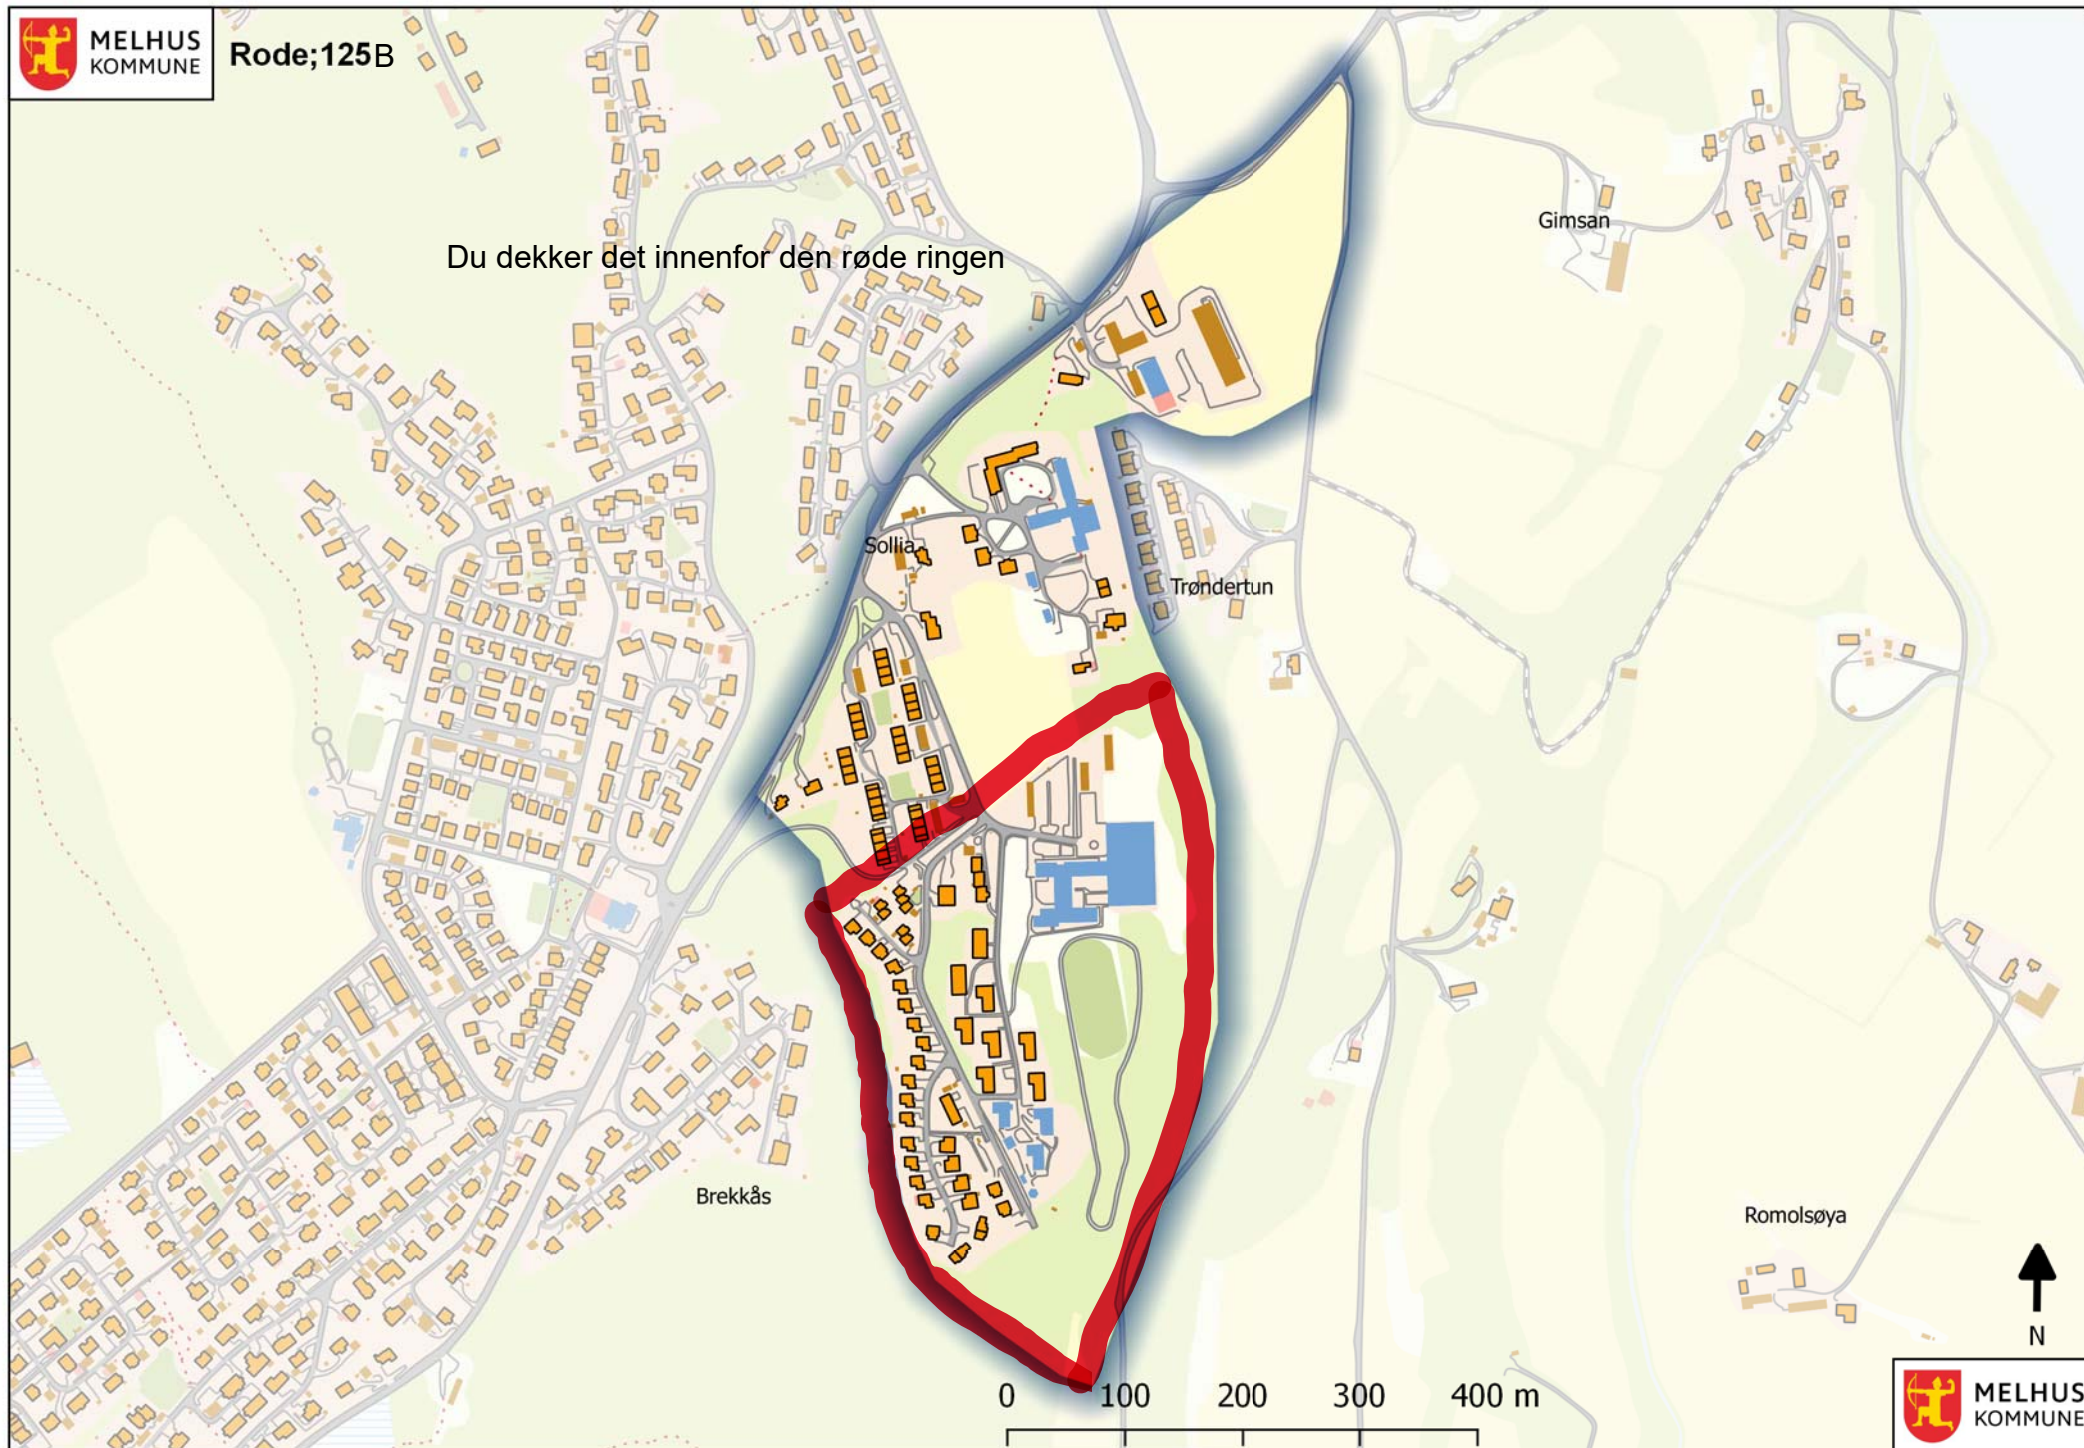

Rode;124

0 40 80 120 160 m

MELHUS
KOMMUNE

Du dekker det innenfor den røde ringen

Du dekker det innenfor den røde ringen

0 100 200 300 400 m

MELHUS
KOMMUNE

Rode;126