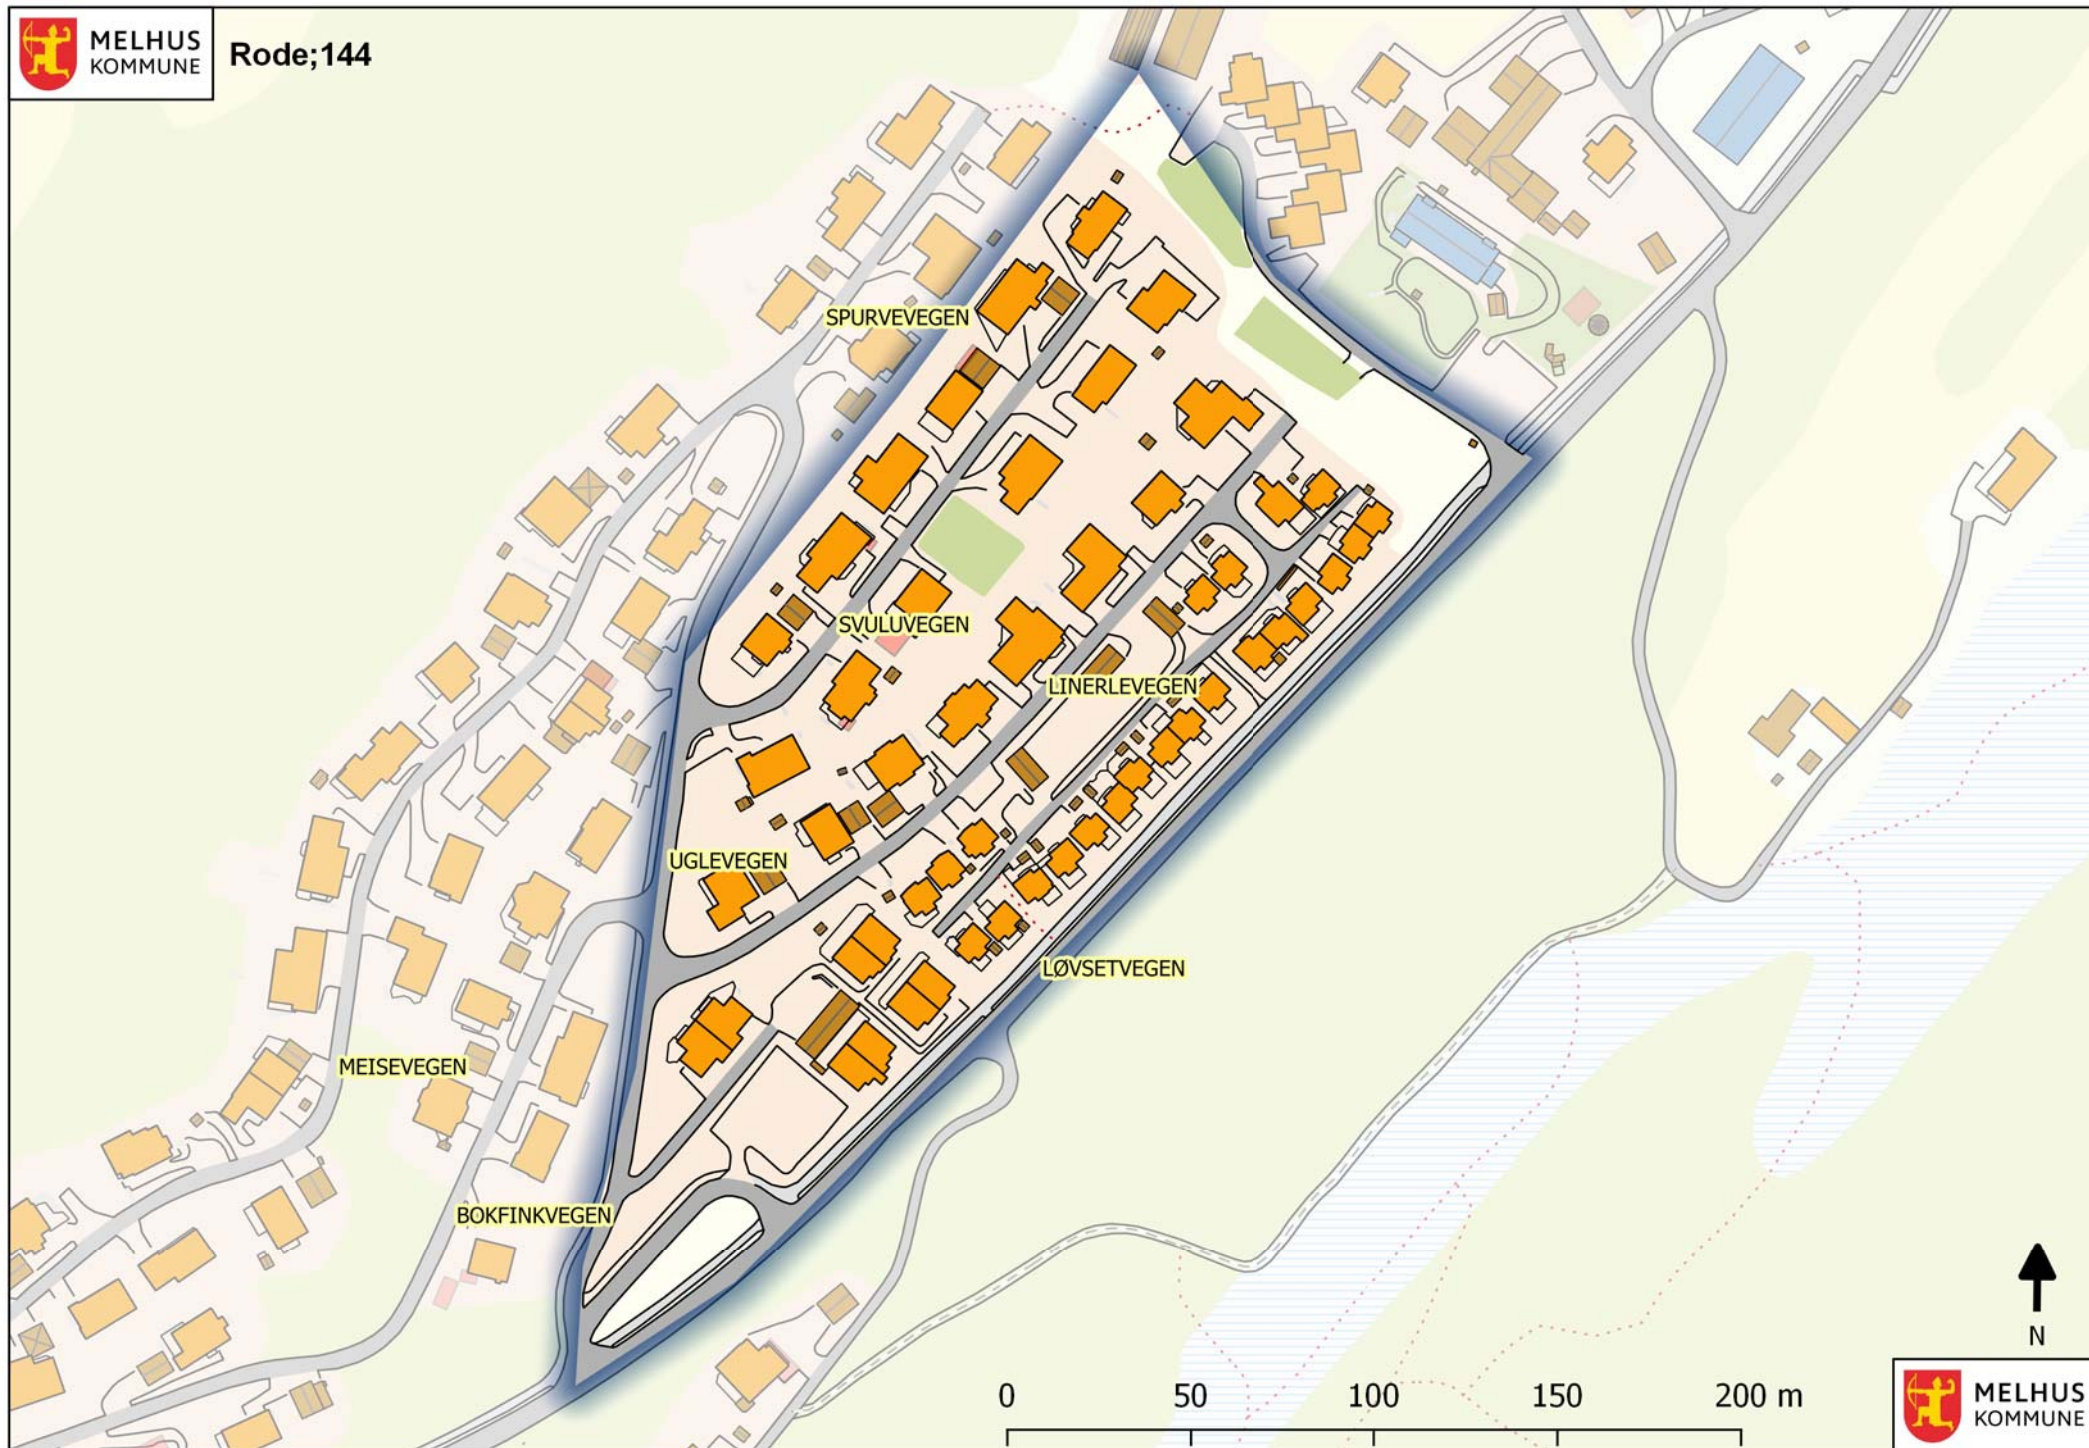

Kringla

Høyeggen skole

Høyeggen

0 70 140 210 280 m

Du dekker området innenfor den røde ringen

Kringla

Høyeggen skole

Høyeggen

N

0 70 140 210 280 m

Du dekker området innenfor den røde ringen:
Bokfinkvegen

Du dekker området innenfor den røde ringen:
Meisevegen og Spurvevegen

MELHUS
KOMMUNE

Rode;144

MELHUS
KOMMUNE

Rode;145