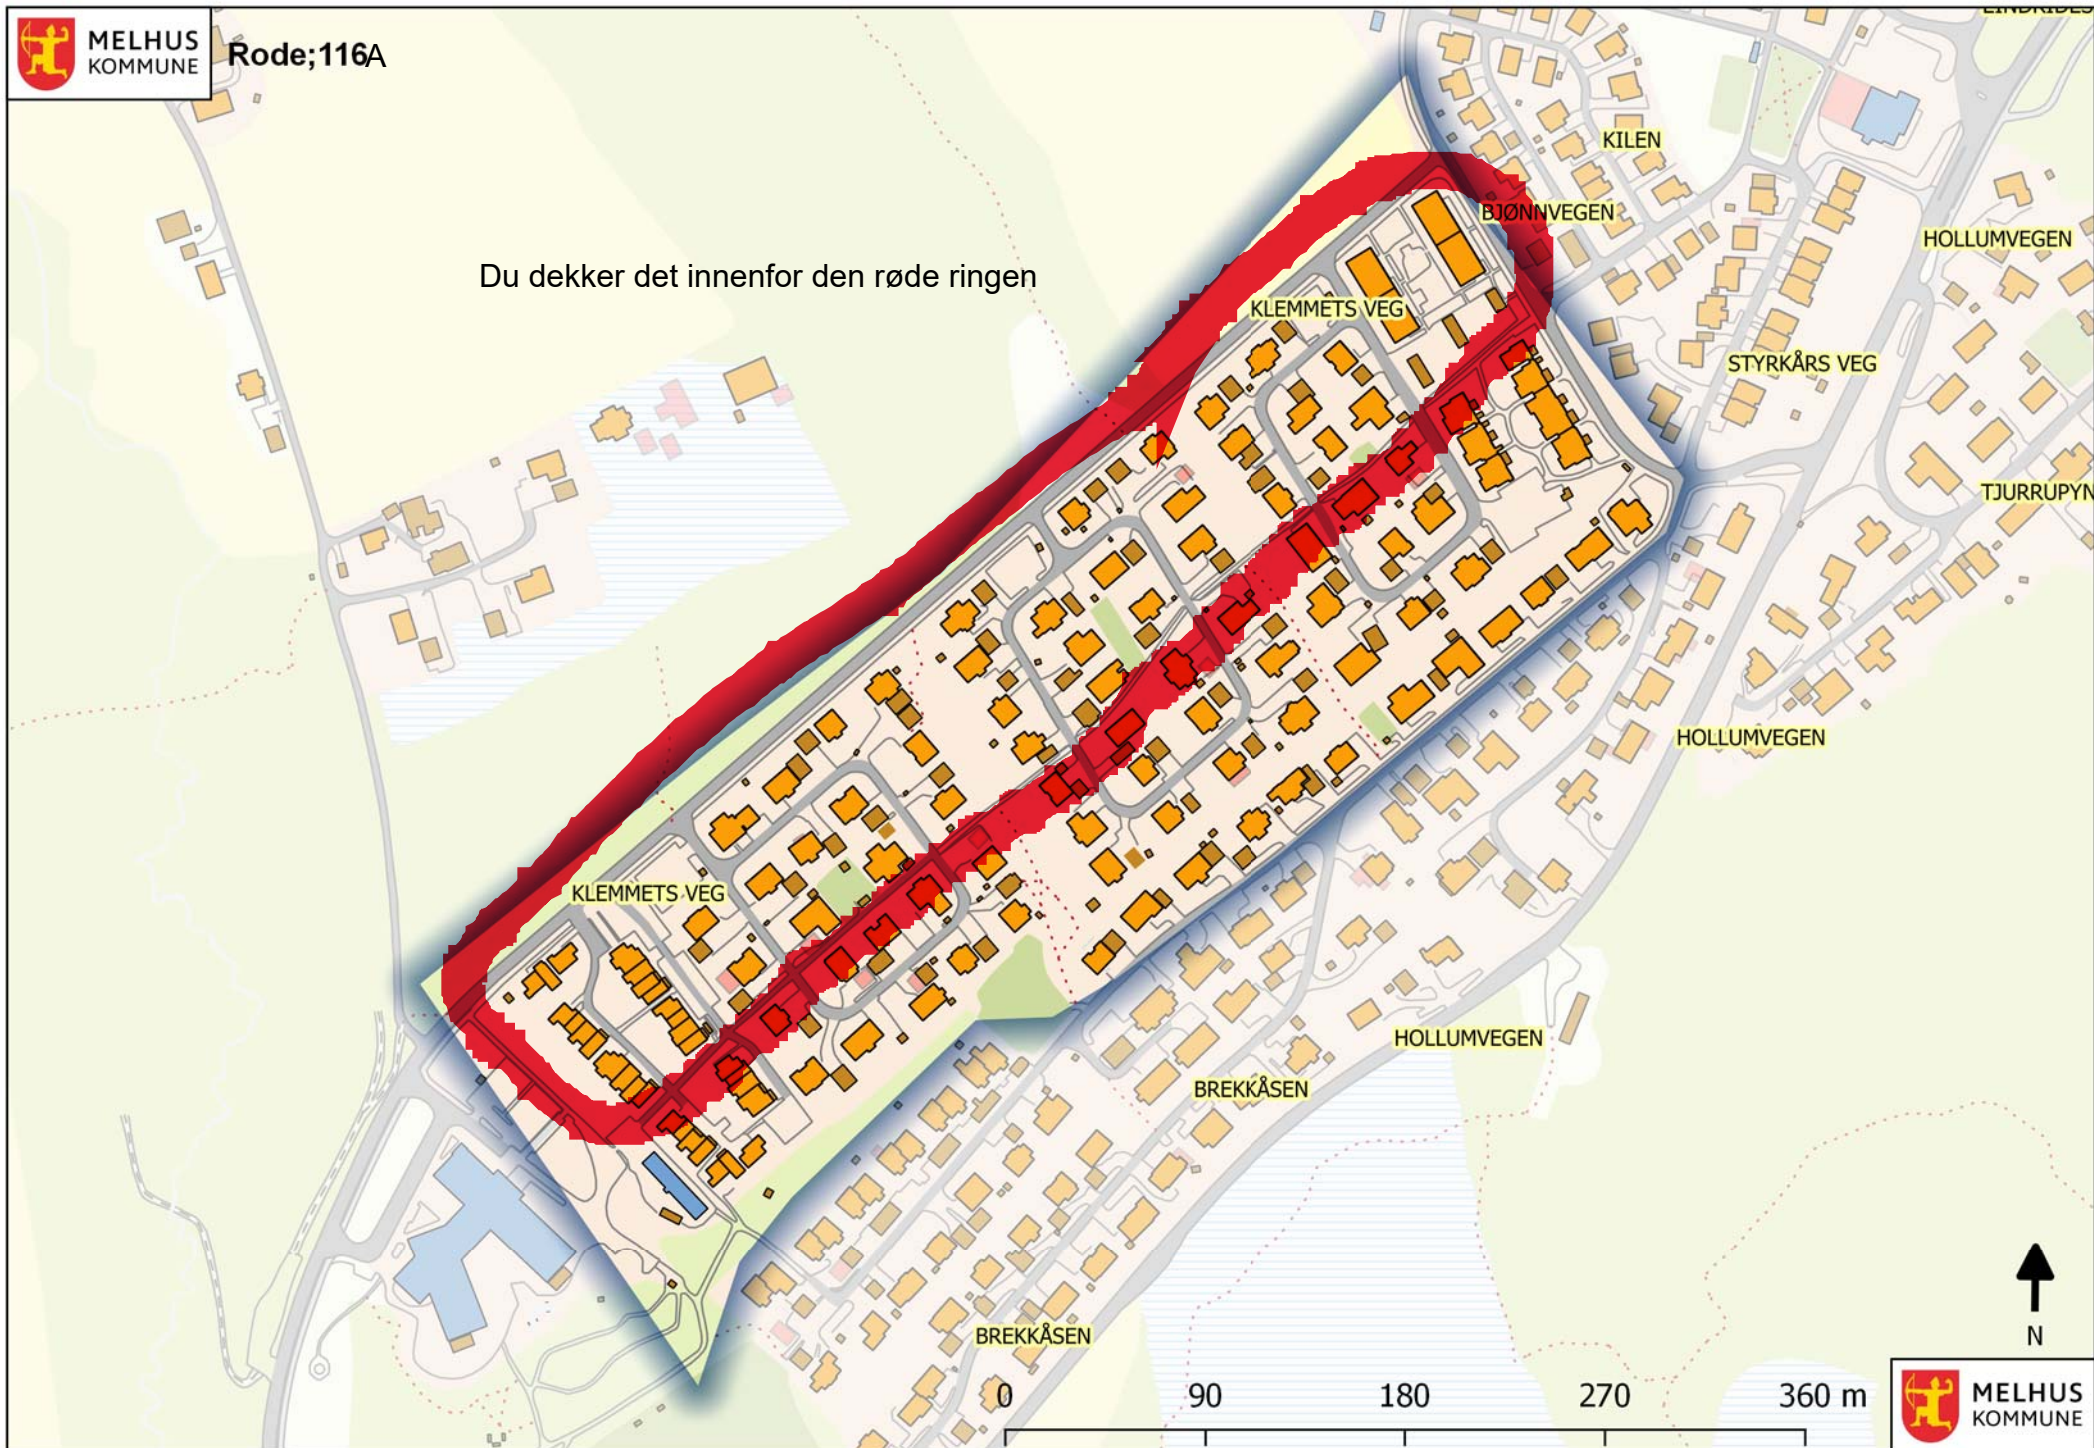

Rode;111

0 100 200 300 400 m

MELHUS
KOMMUNE

0 100 200 300 400 m

0 100 200 300 400 m

MELHUS
KOMMUNE

Rode;116A

Du dekker det innenfor den røde ringen

MELHUS
KOMMUNE

Rode;116B

Du dekker det innenfor den røde ringen

MELHUS
KOMMUNE

Rode;119

MELHUS
KOMMUNE

MELHUS
KOMMUNE

Rode: 120