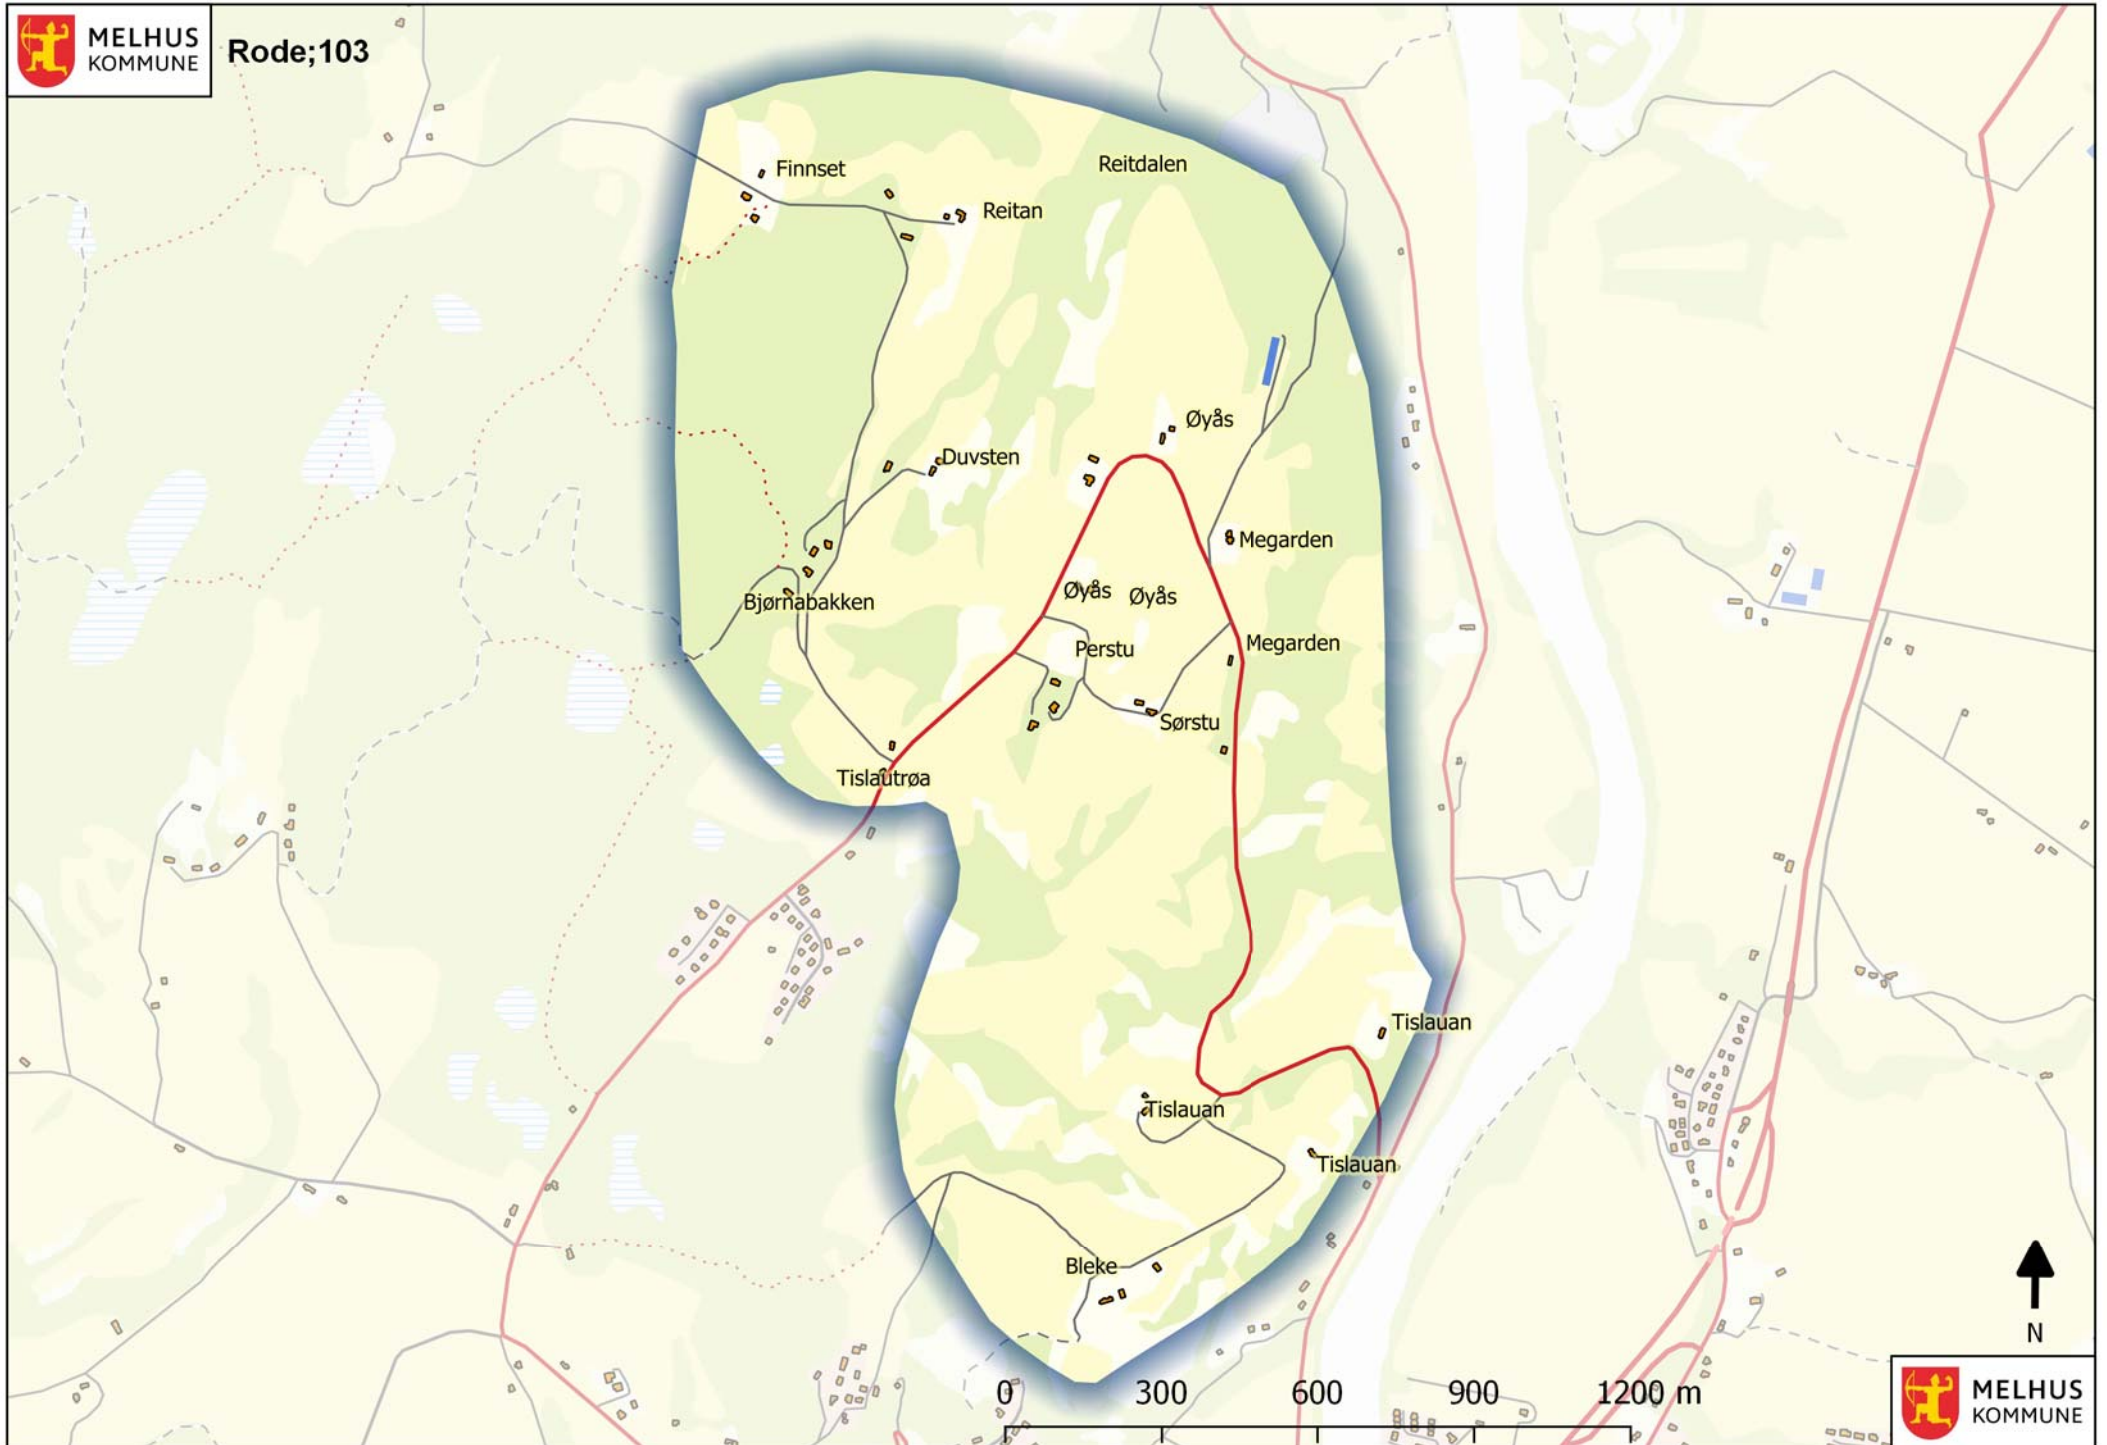

Rodeoversikt

0 6000 12000 18000 24000 m

Rodeoversikt nedre Melhus

MELHUS
KOMMUNE

Rode;102

MELHUS
KOMMUNE

MELHUS
KOMMUNE

Rode;103