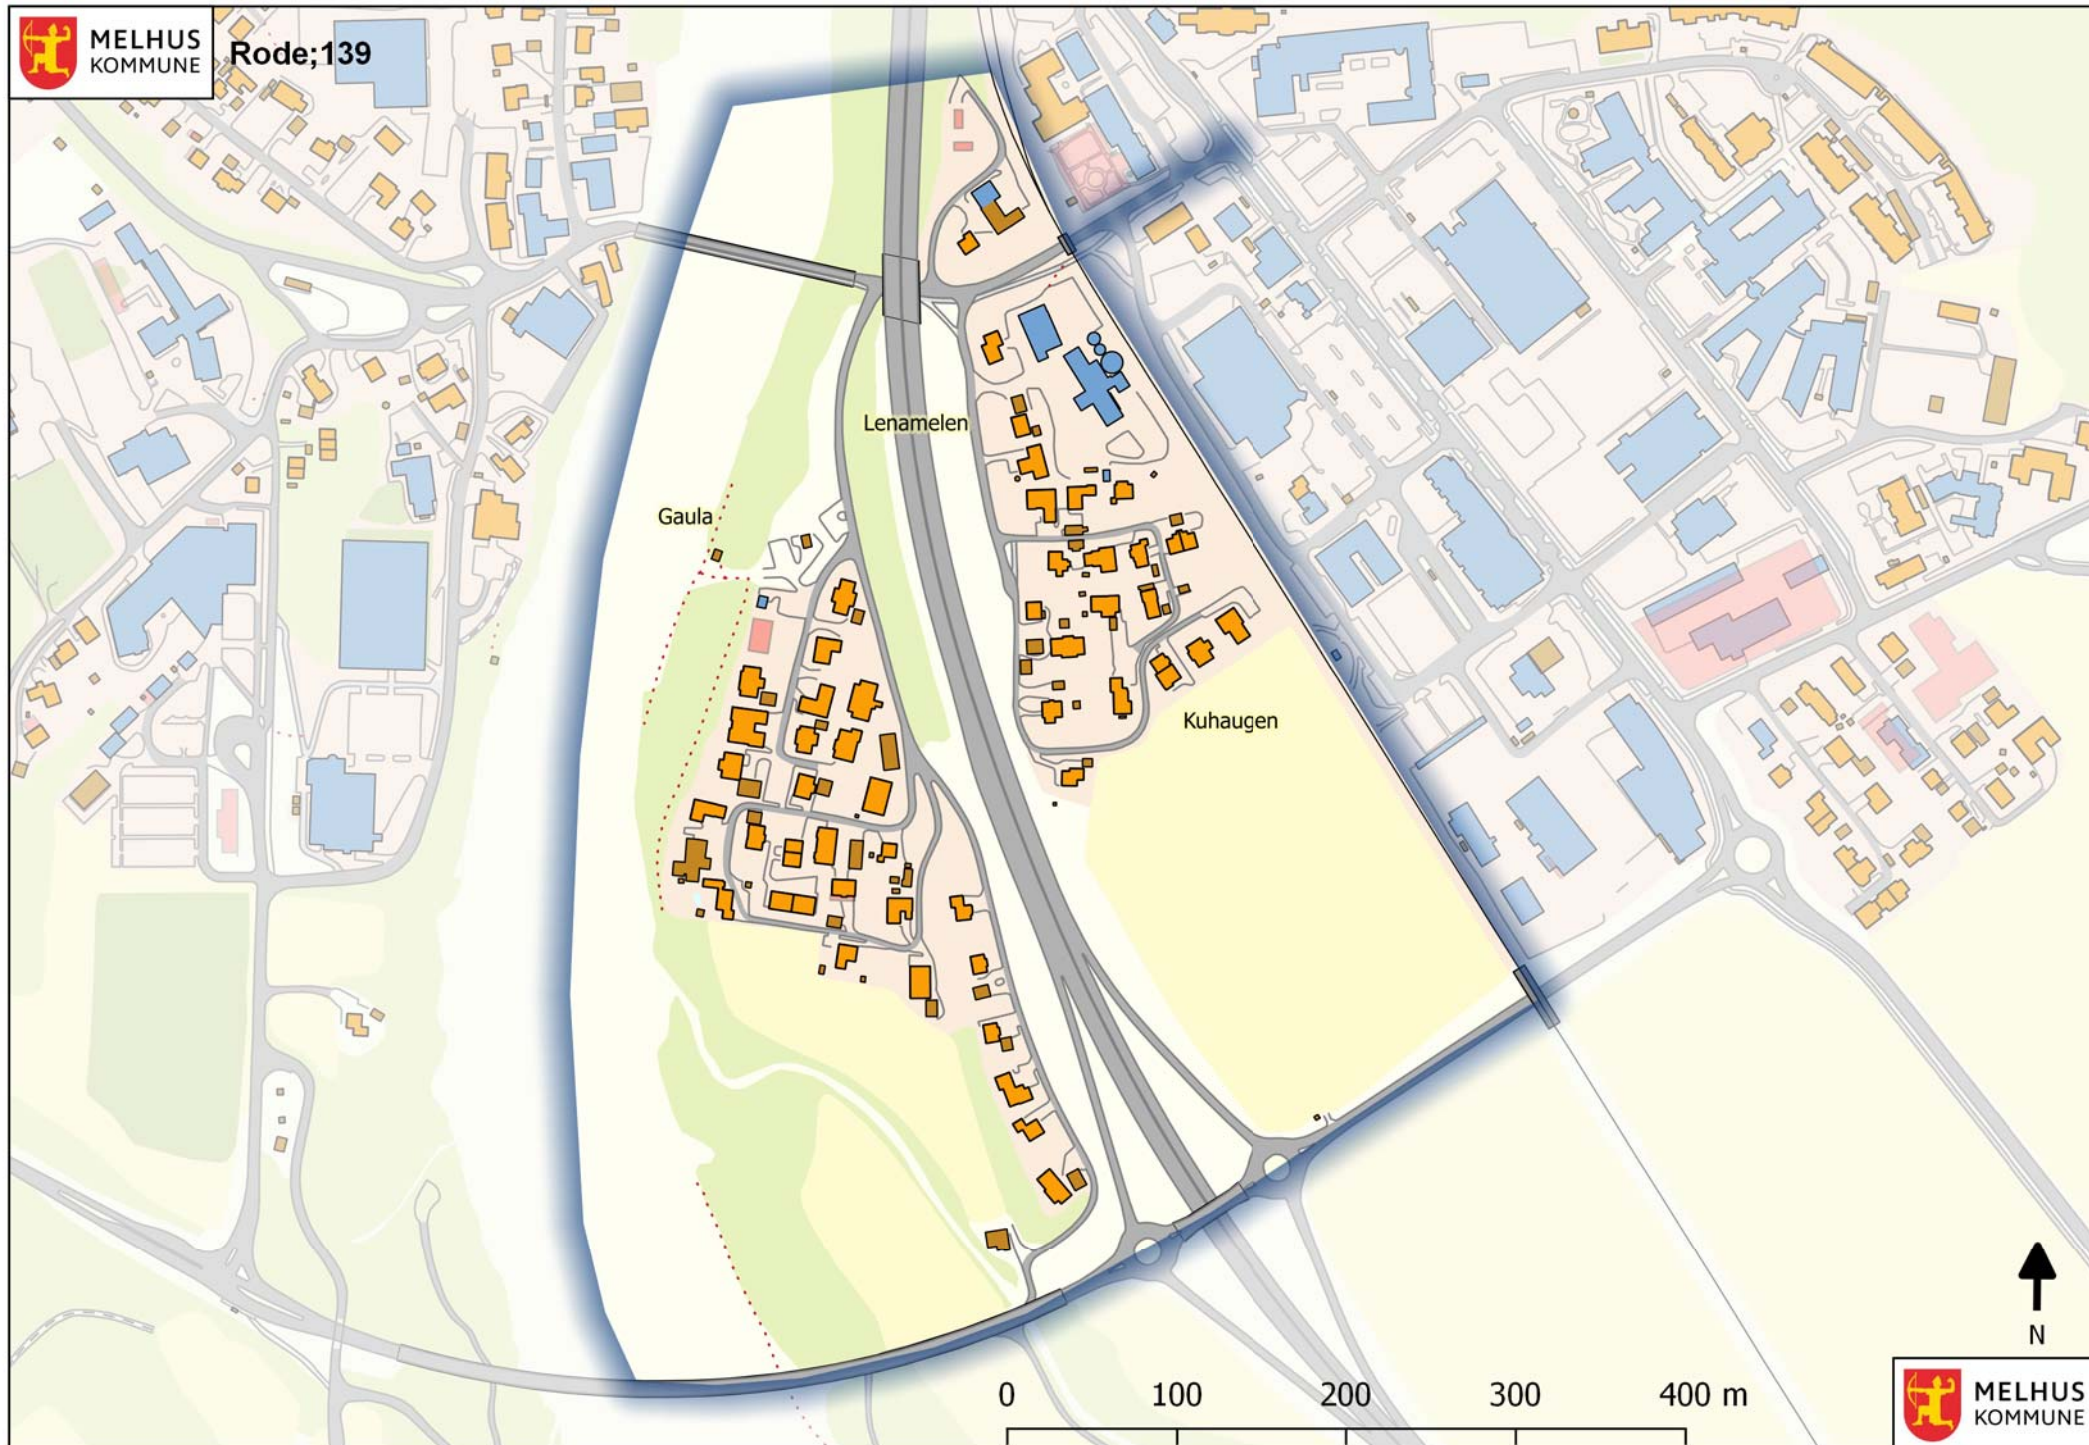

MELHUS
KOMMUNE

Rode;137A

Du dekker området innenfor den røde ringen

MELHUS
KOMMUNE

Rode;137B

Du dekker området innenfor den røde ringen

0 100 200 300 400 m

Du dekker området innenfor den røde ringen

Kringla

Høyeggen skole

Høyeggen

0 70 140 210 280 m

Du dekker området innenfor den røde ringen

Kringla

Høyeggen skole

Høyeggen