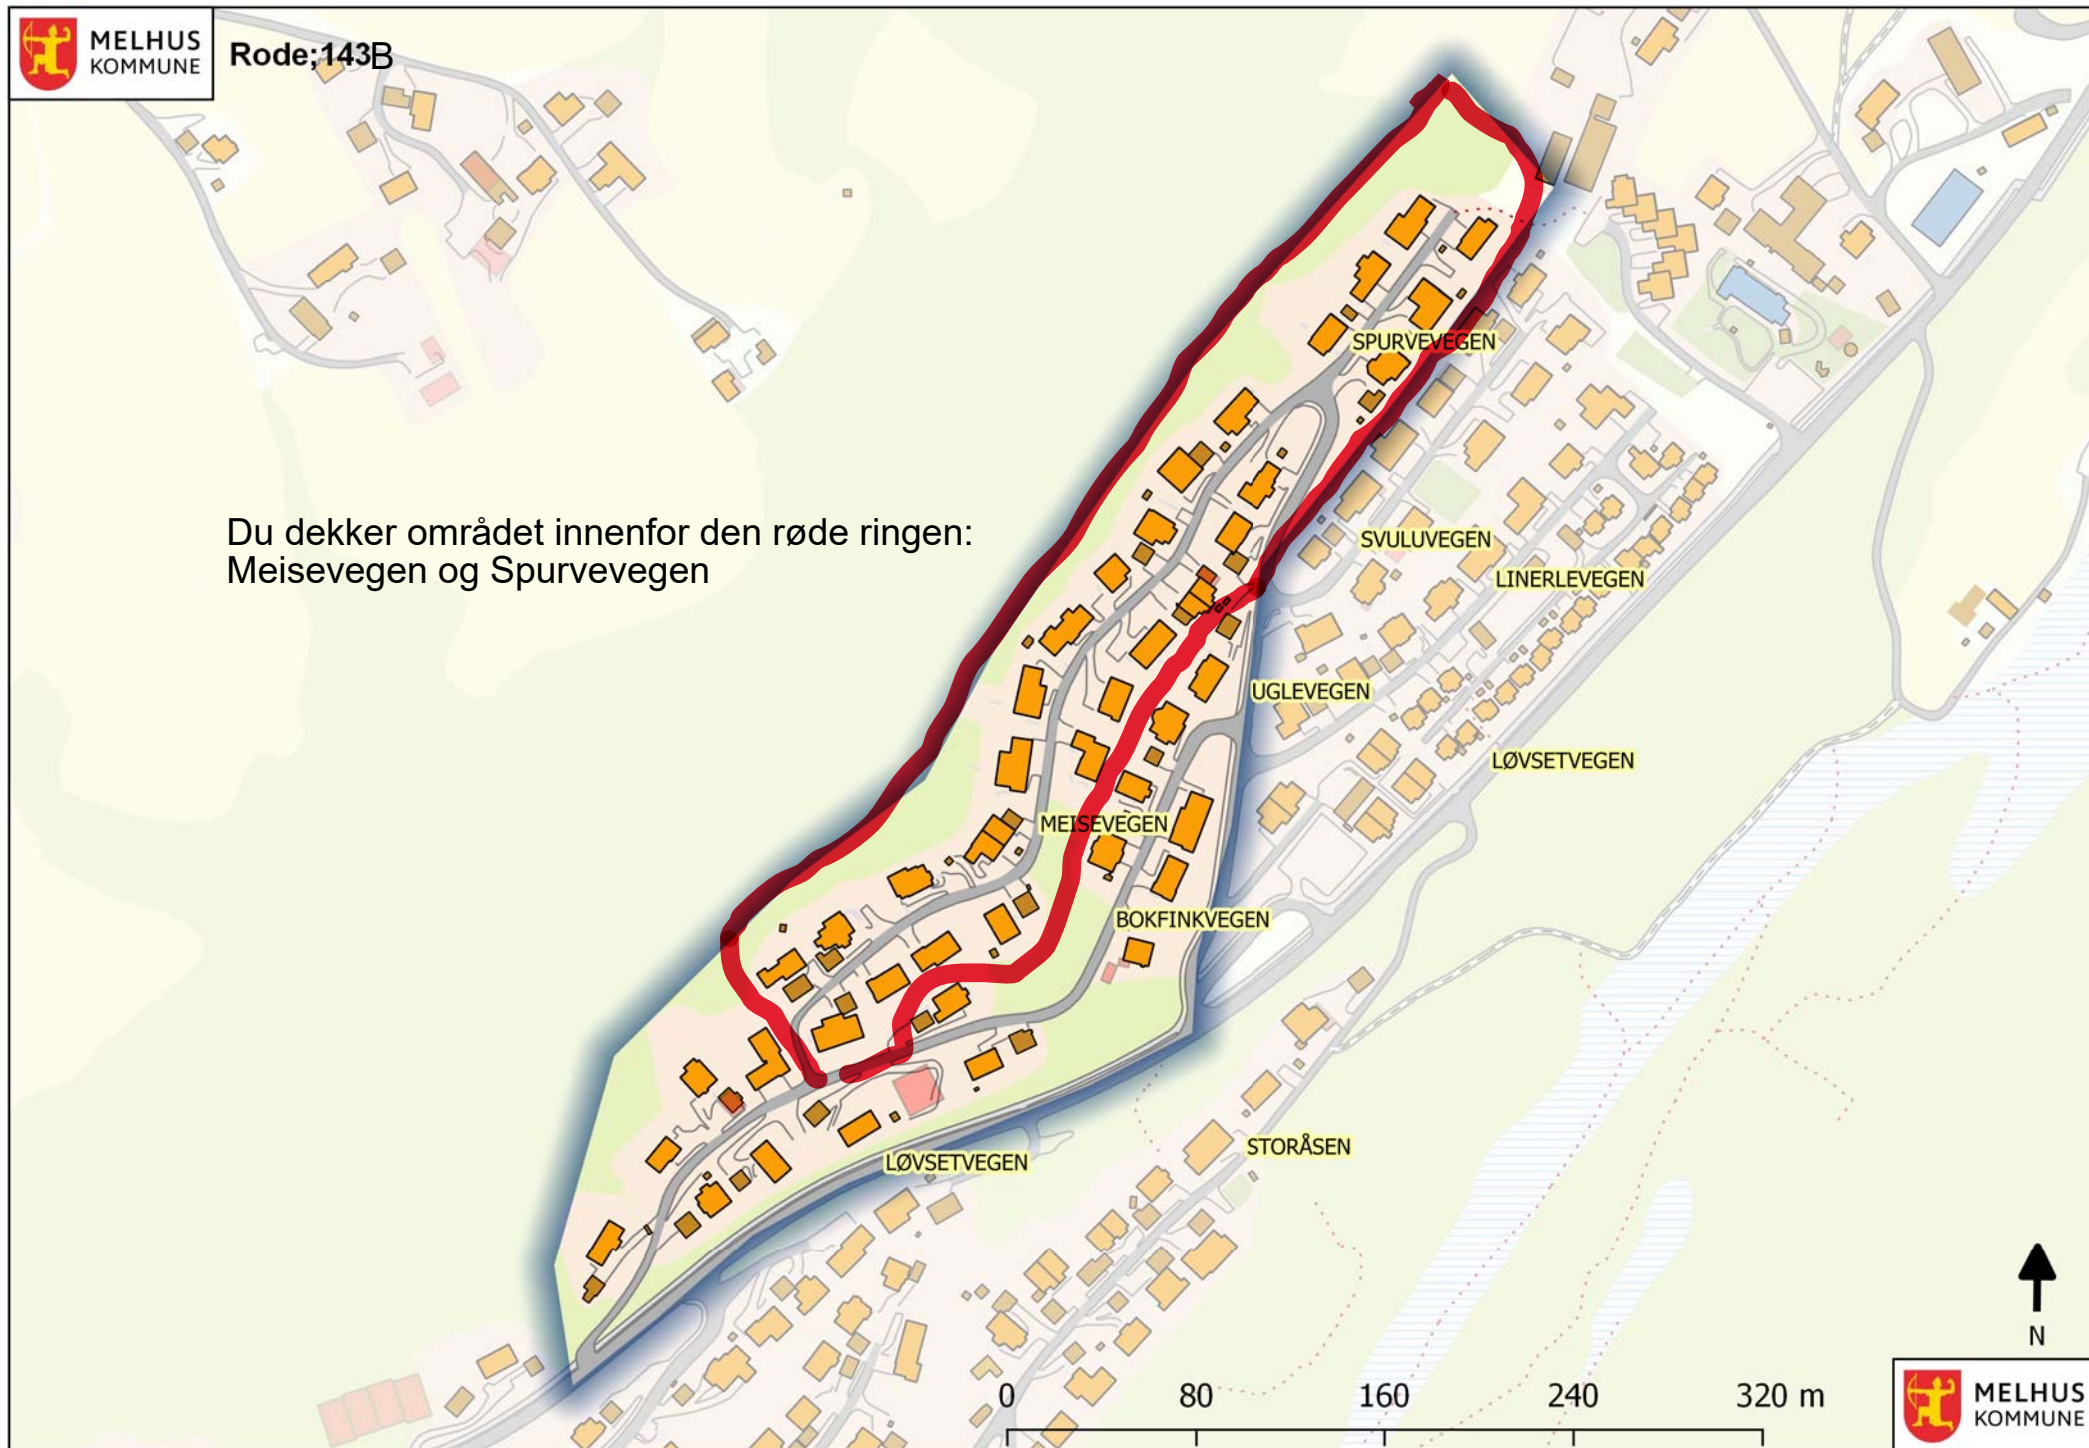

Kringla

Høyeggen skole

Høyeggen

0 70 140 210 280 m

Du dekker området innenfor den røde ringen

Kringla

Høyeggen skole

Høyeggen

N

0 70 140 210 280 m

Du dekker området innenfor den røde ringen:
Bokfinkvegen

Du dekker området innenfor den røde ringen:
Meisevegen og Spurvevegen

MELHUS
KOMMUNE

Rode;144

MELHUS
KOMMUNE

Rode;145