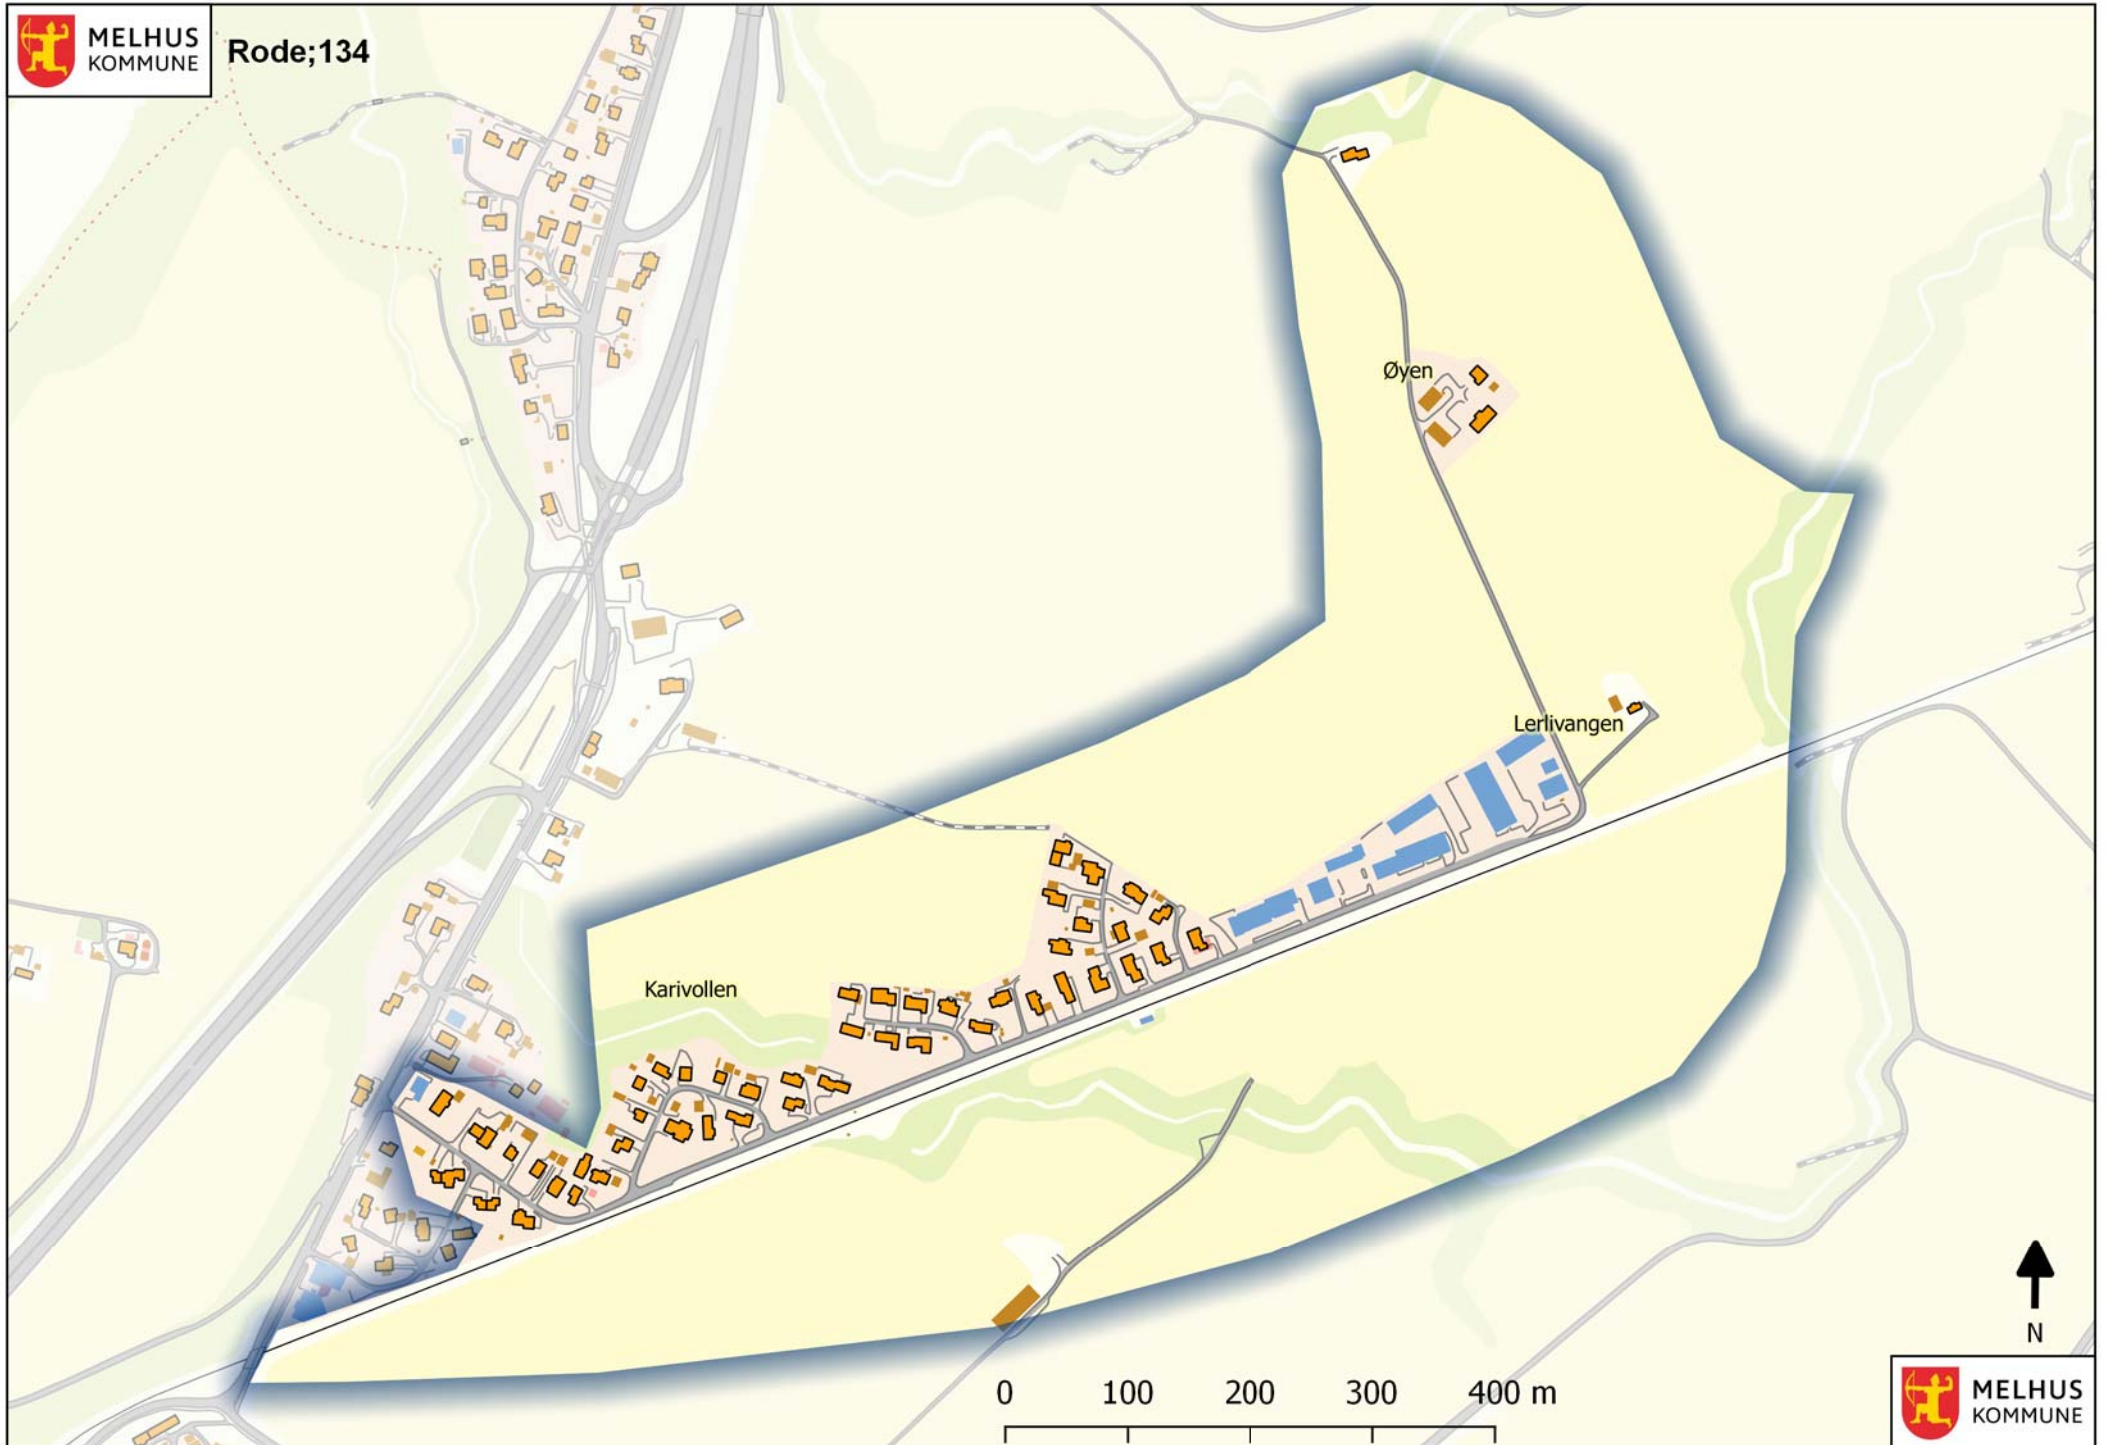

MELHUS
KOMMUNE

Rode;132

MELHUS
KOMMUNE

MELHUS
KOMMUNE

Rode;134

MELHUS
KOMMUNE

Du dekker området på venstre side av Løvsetvegen
og husene på høyre side i Kvammensbakken.
IKKE Rønningstrøa

Rode: 136B

MELHUS
KOMMUNE

Rode;137A

Du dekker området innenfor den røde ringen

MELHUS
KOMMUNE

Rode;137B

Du dekker området innenfor den røde ringen

0 100 200 300 400 m

Du dekker området innenfor den røde ringen

Kringla

Høyeggen skole

Høyeggen

0 70 140 210 280 m

Du dekker området innenfor den røde ringen

Kringla

Høyeggen skole

Høyeggen