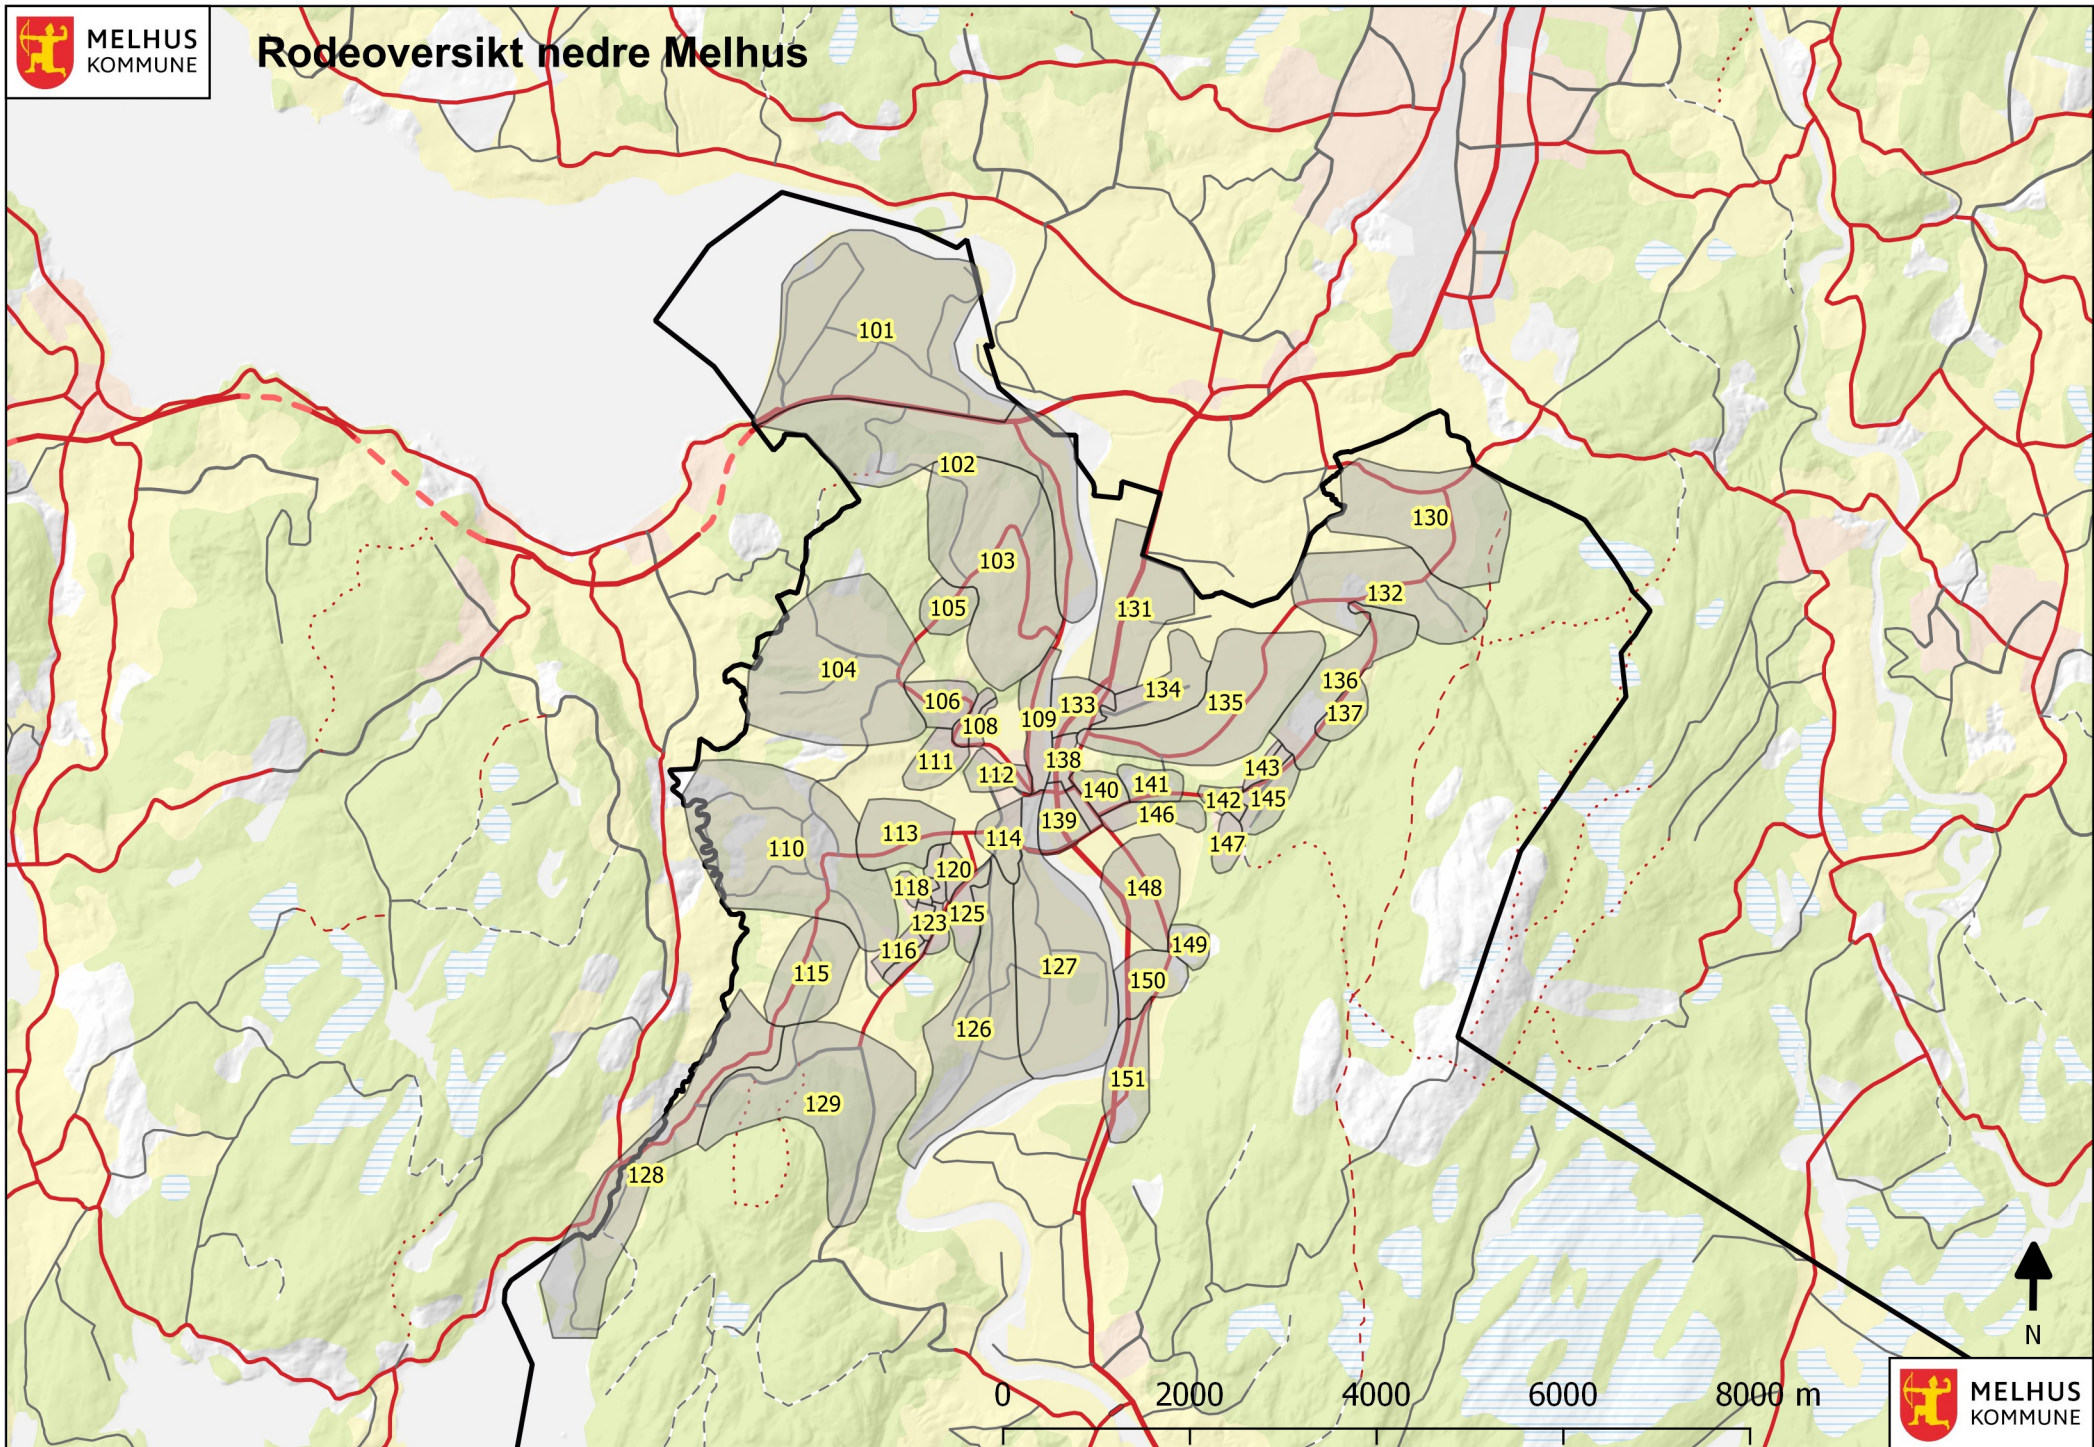

Rodeoversikt

0 6000 12000 18000 24000 m

Rodeoversikt nedre Melhus

MELHUS
KOMMUNE

Rode;102

MELHUS
KOMMUNE

MELHUS
KOMMUNE

Rode;103