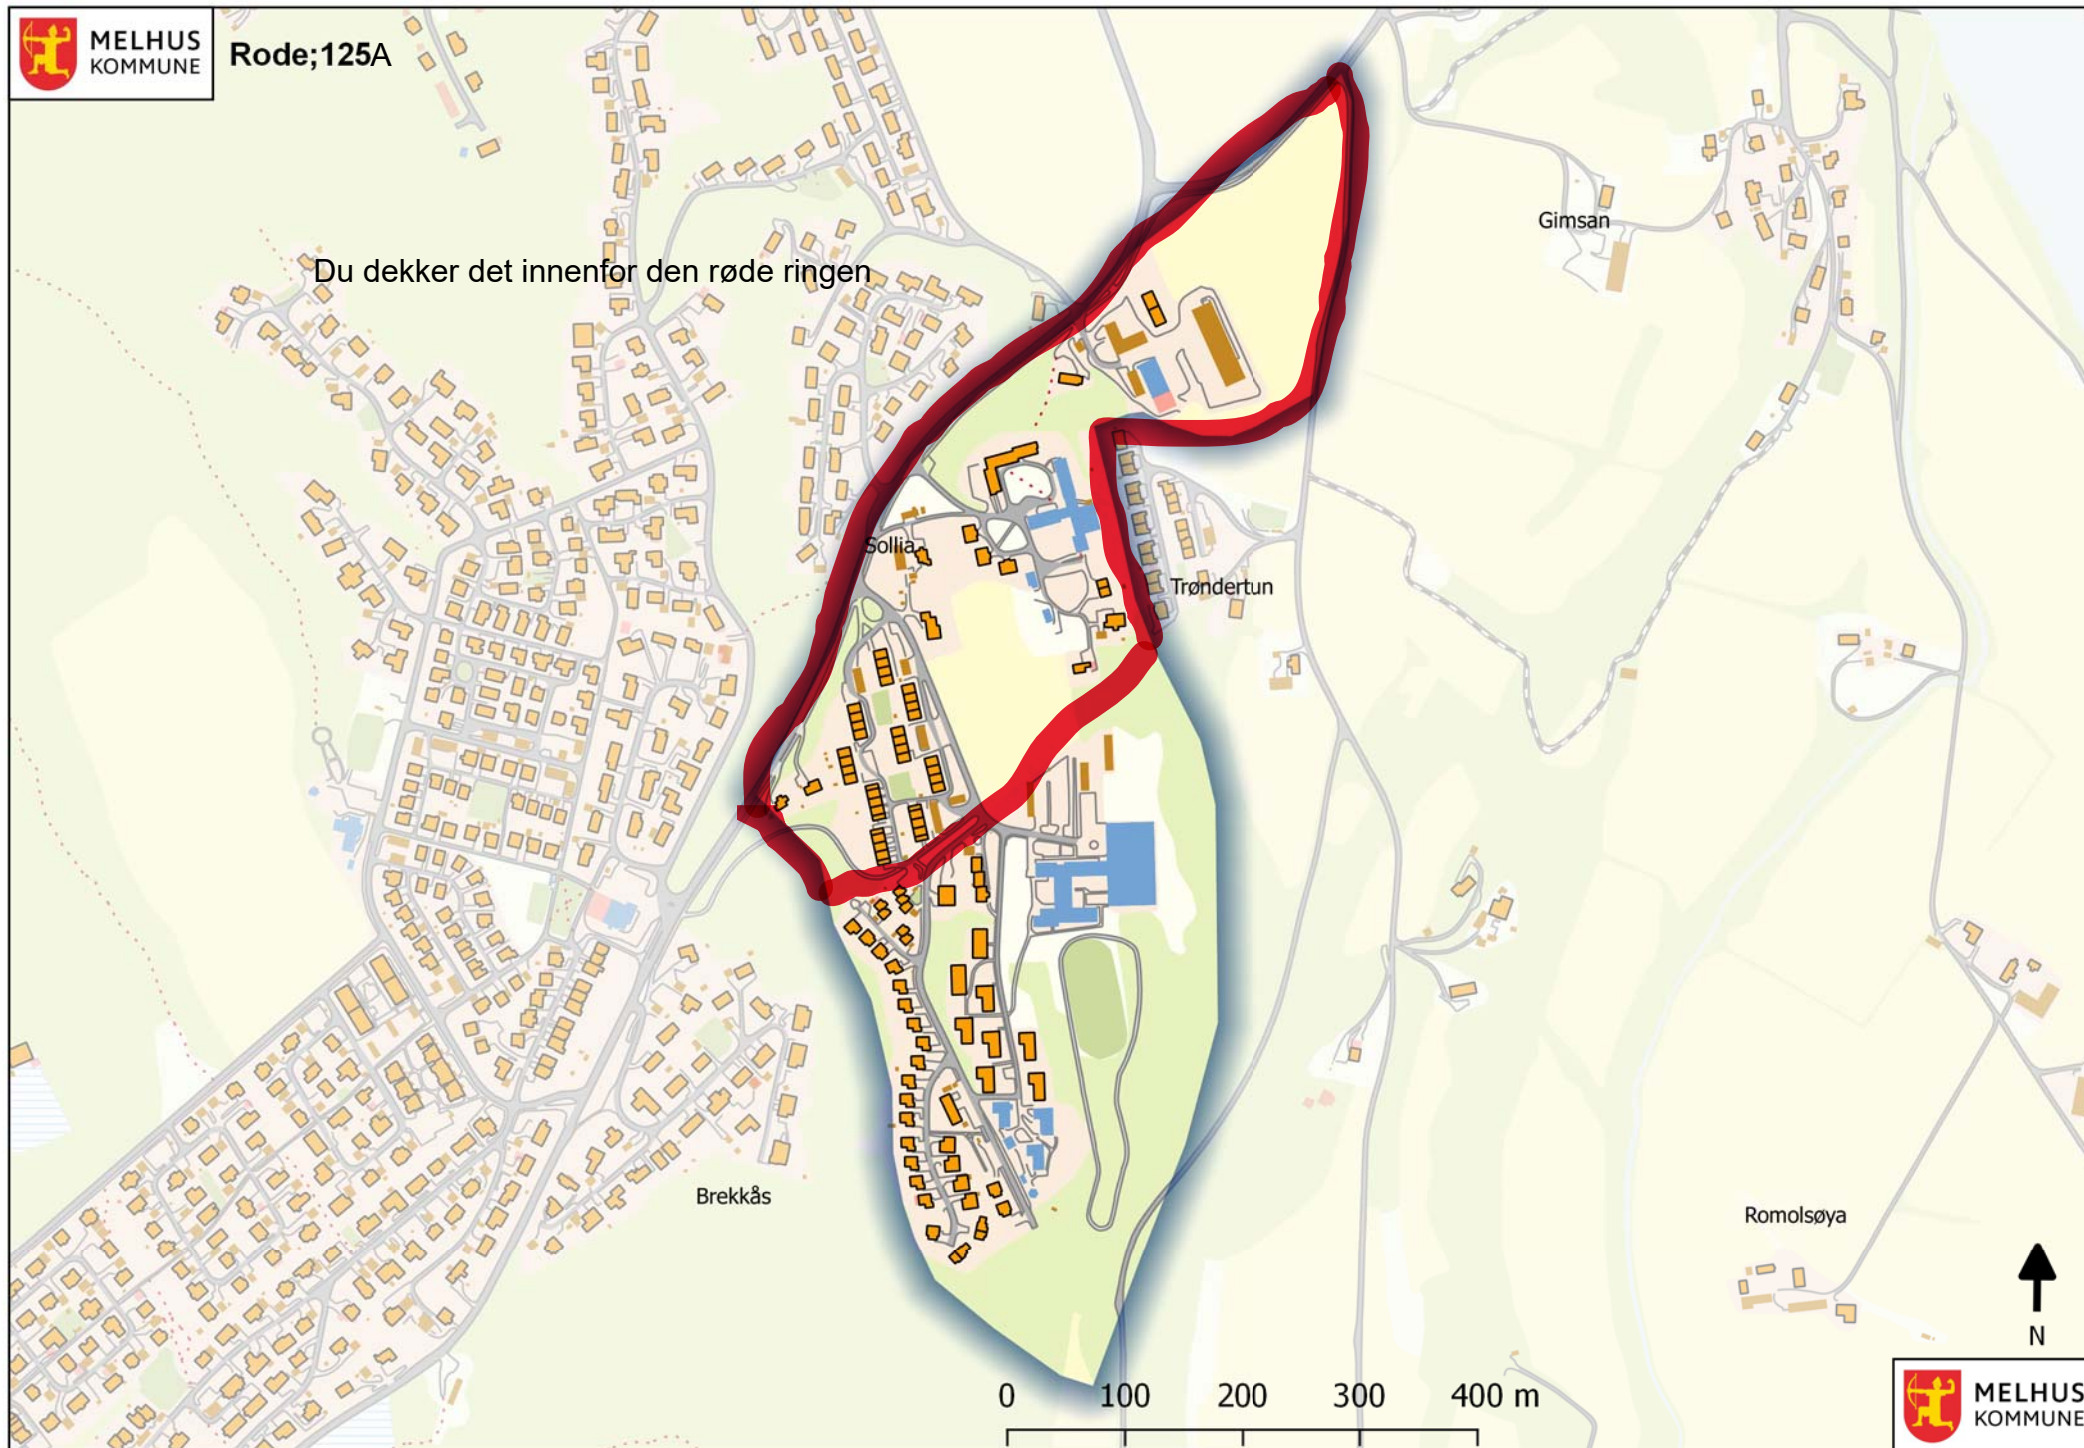

Rode;124

0 40 80 120 160 m

MELHUS
KOMMUNE

Du dekker det innenfor den røde ringen

Du dekker det innenfor den røde ringen

0 100 200 300 400 m

MELHUS
KOMMUNE

Rode;126