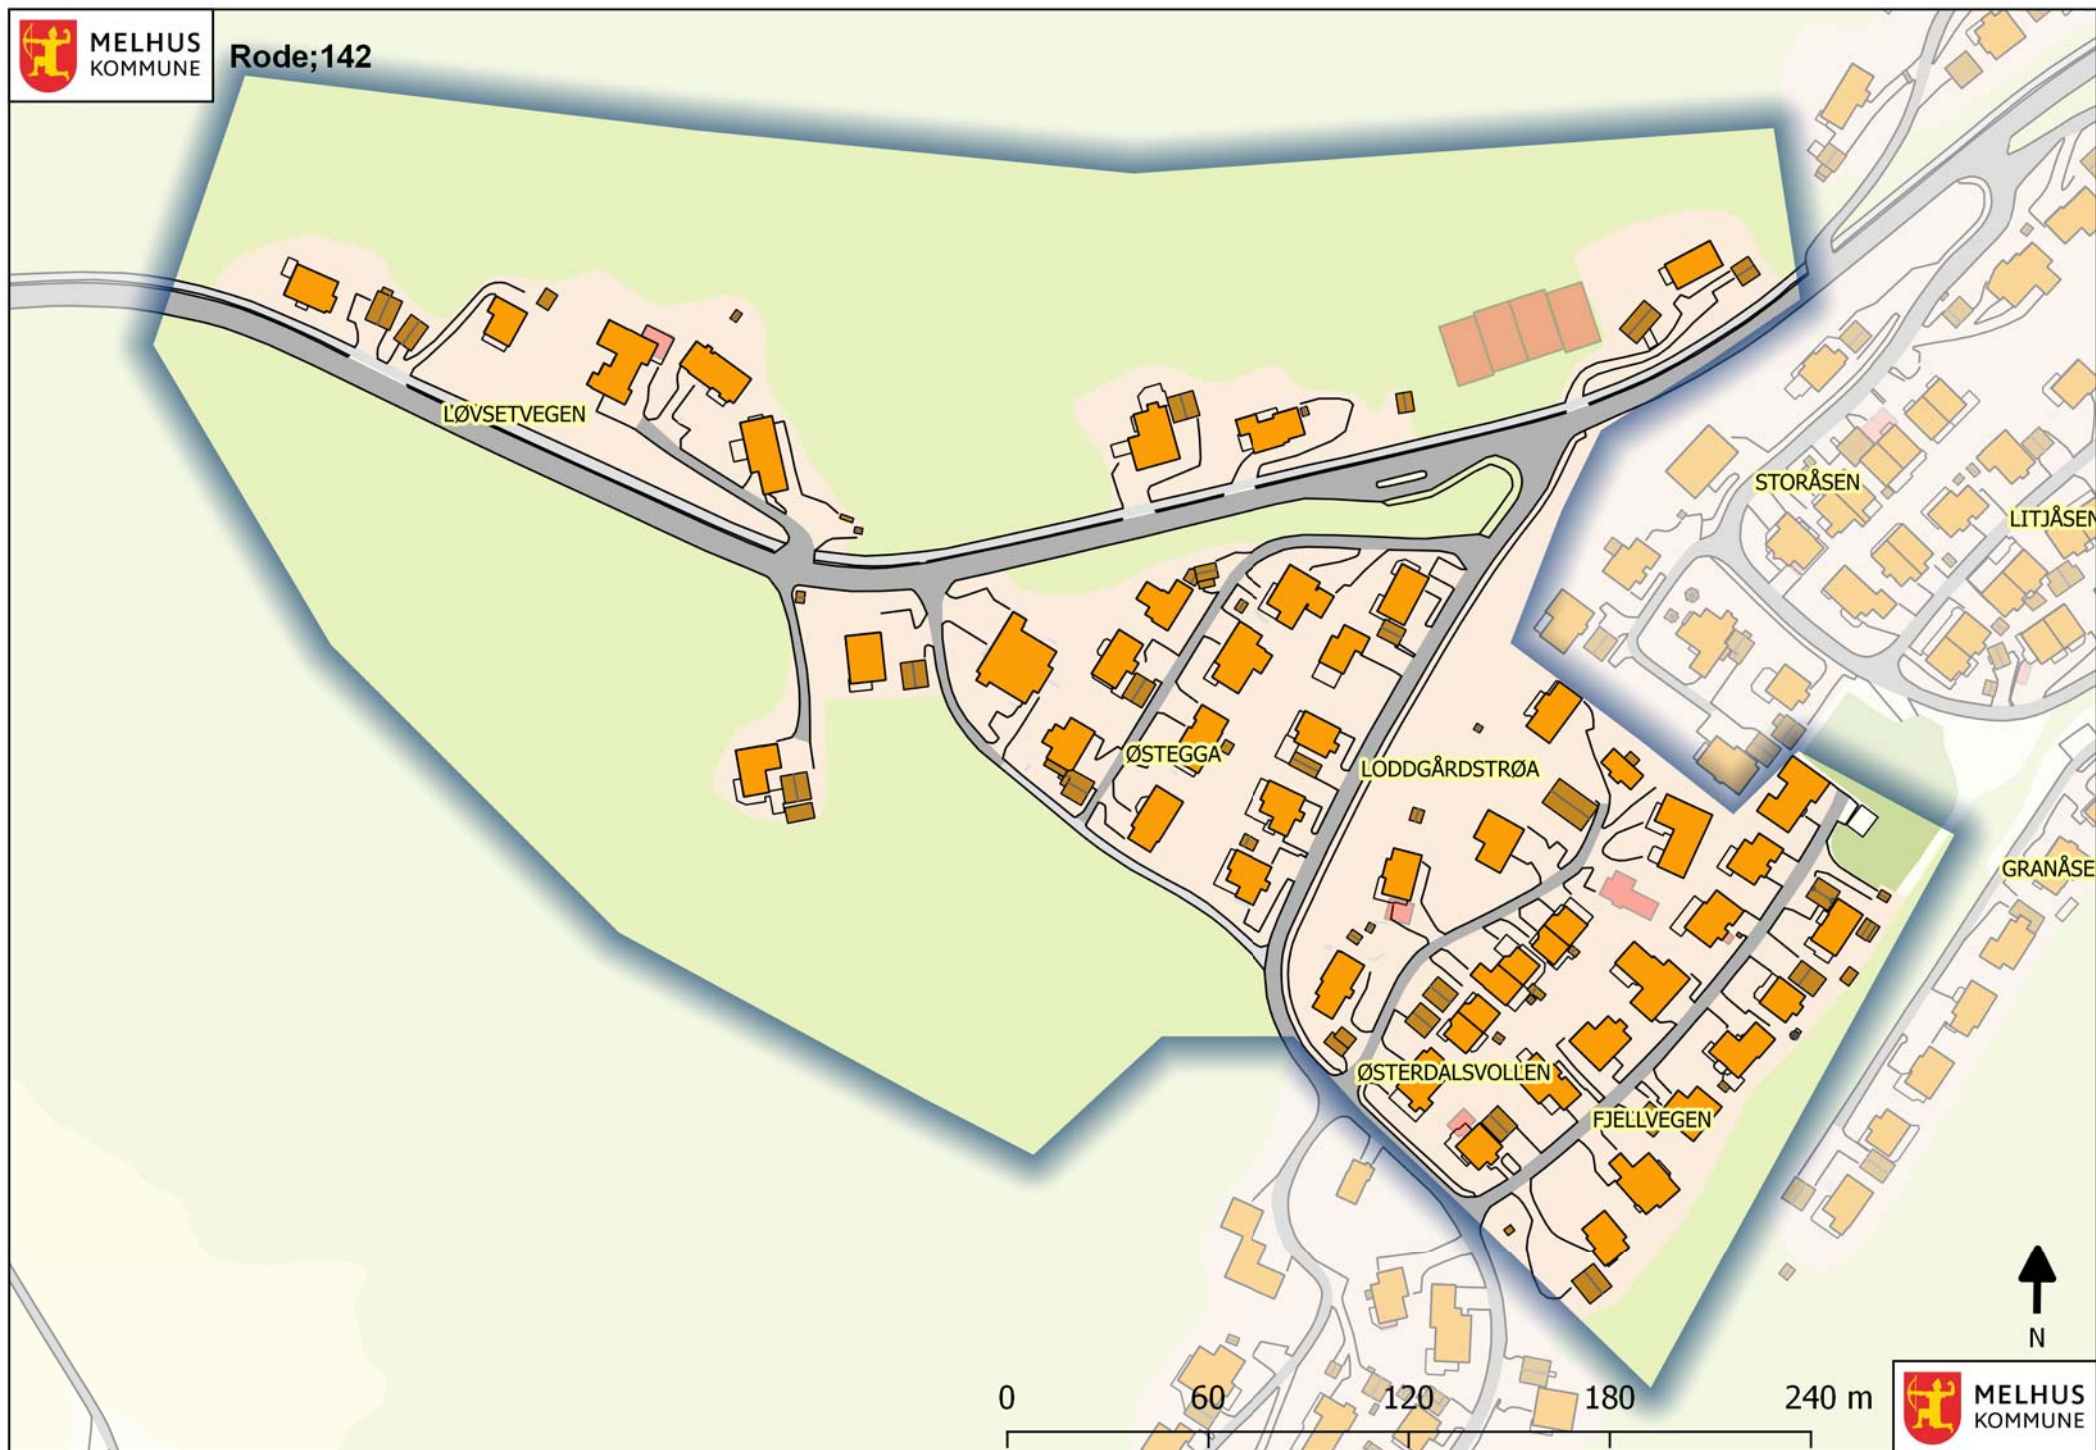

Kringla

Høyeggen skole

Høyeggen

0 70 140 210 280 m

Du dekker området innenfor den røde ringen

Kringla

Høyeggen skole

Høyeggen

N

0 70 140 210 280 m

Du dekker området innenfor den røde ringen:
Bokfinkvegen

Du dekker området innenfor den røde ringen:
Meisevegen og Spurvevegen

MELHUS
KOMMUNE

Rode;144

MELHUS
KOMMUNE

Rode;145