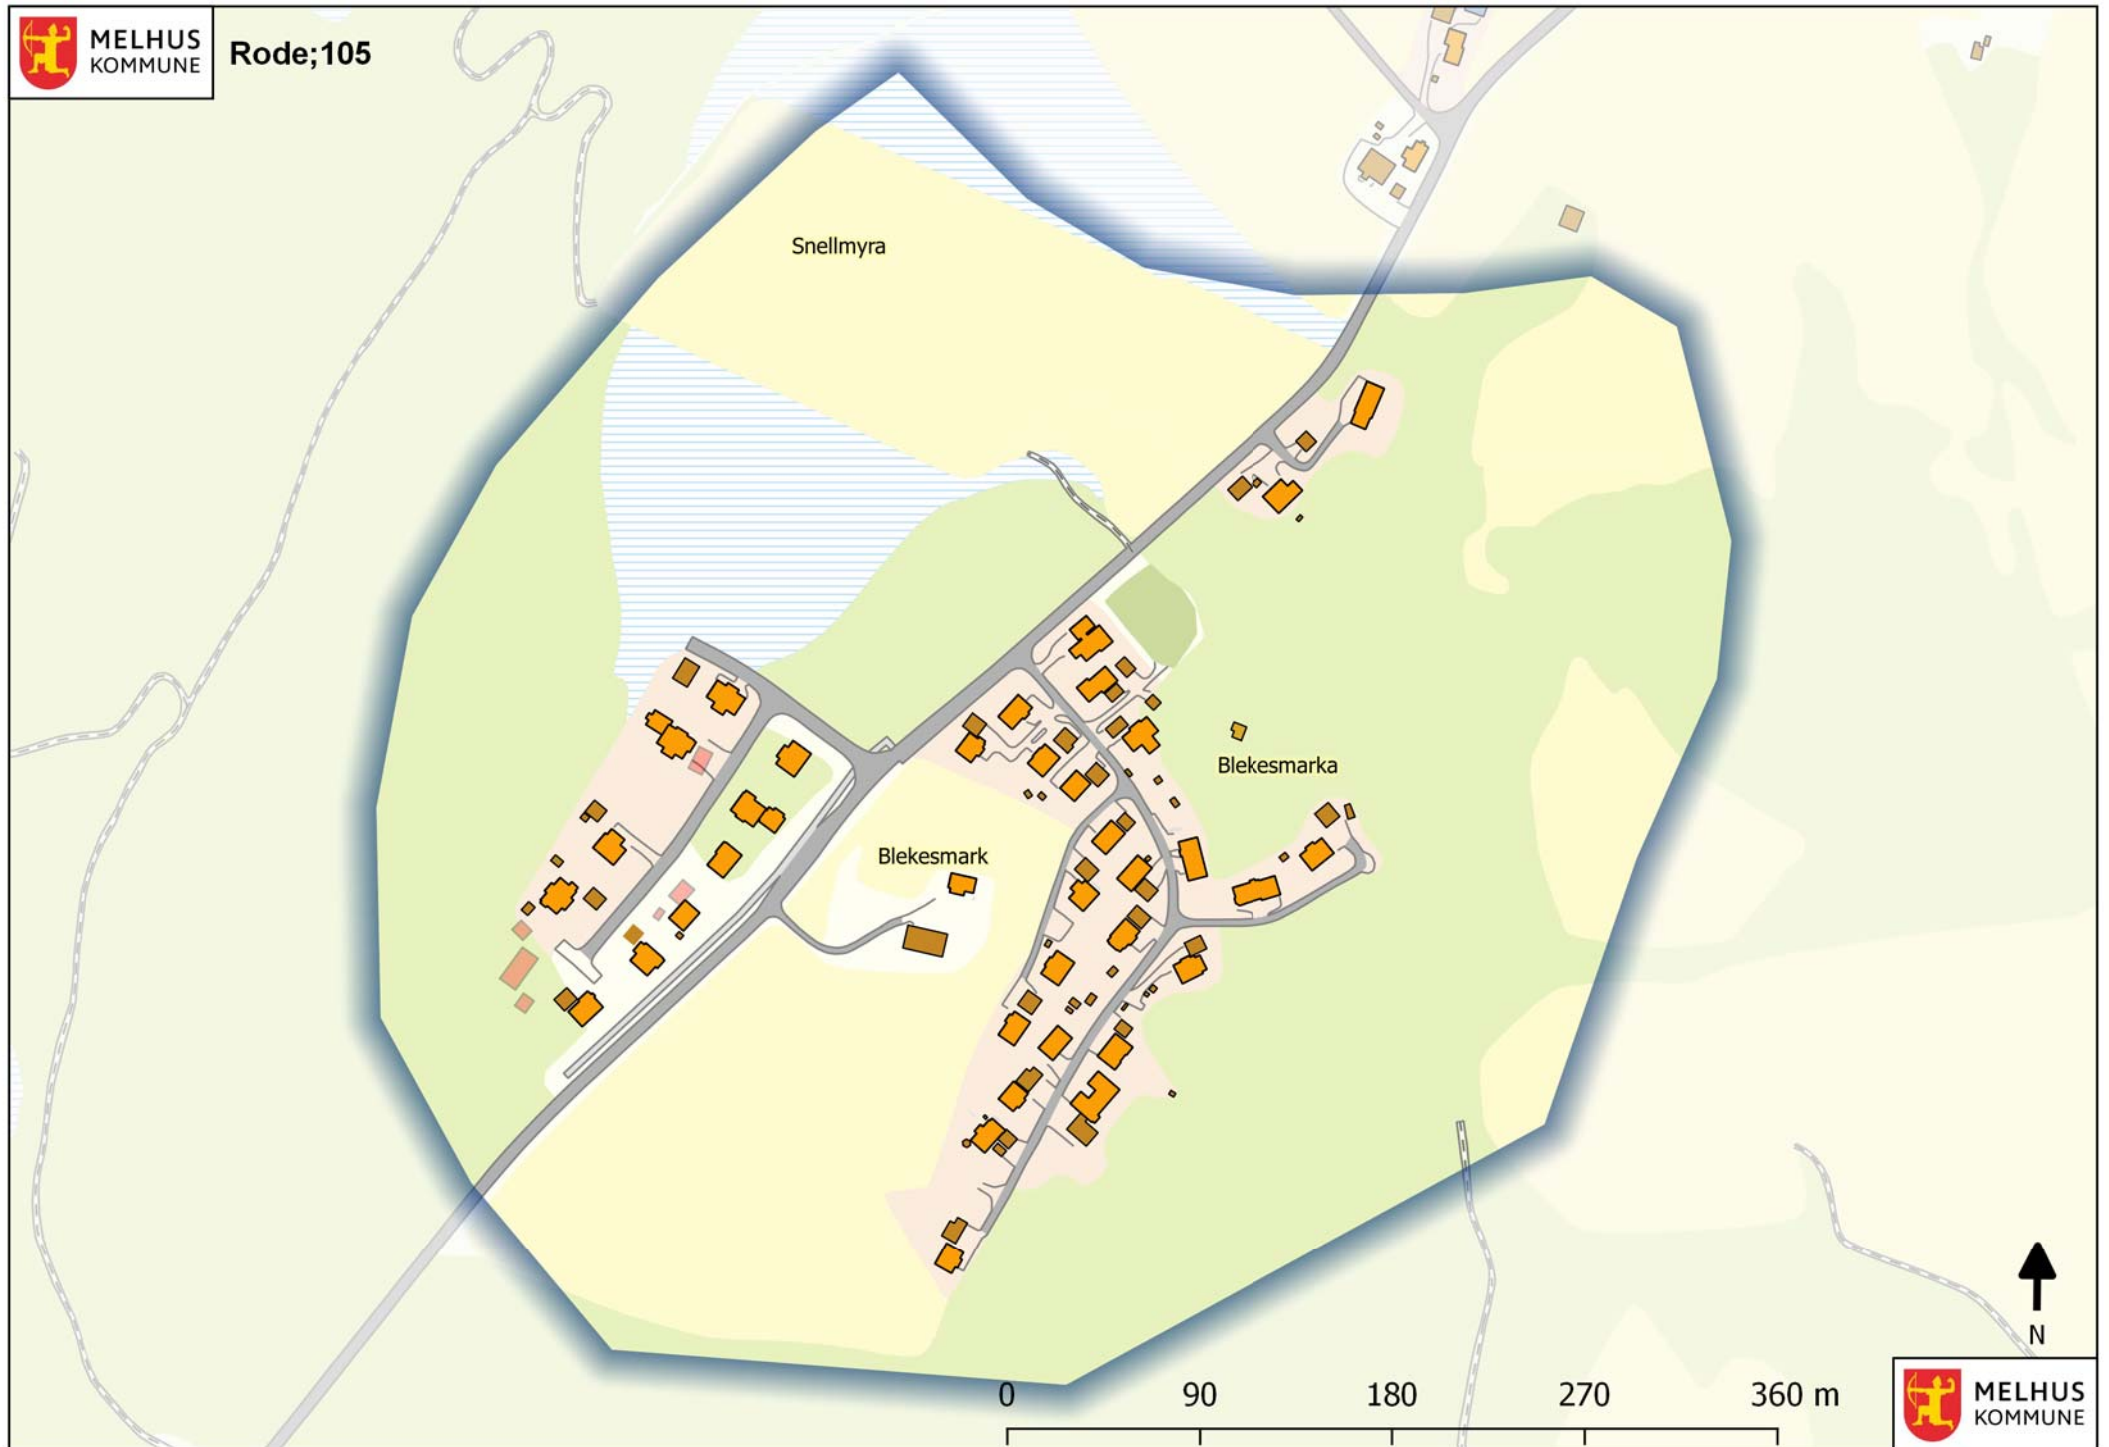

MELHUS
KOMMUNE

Rode;105

MELHUS
KOMMUNE