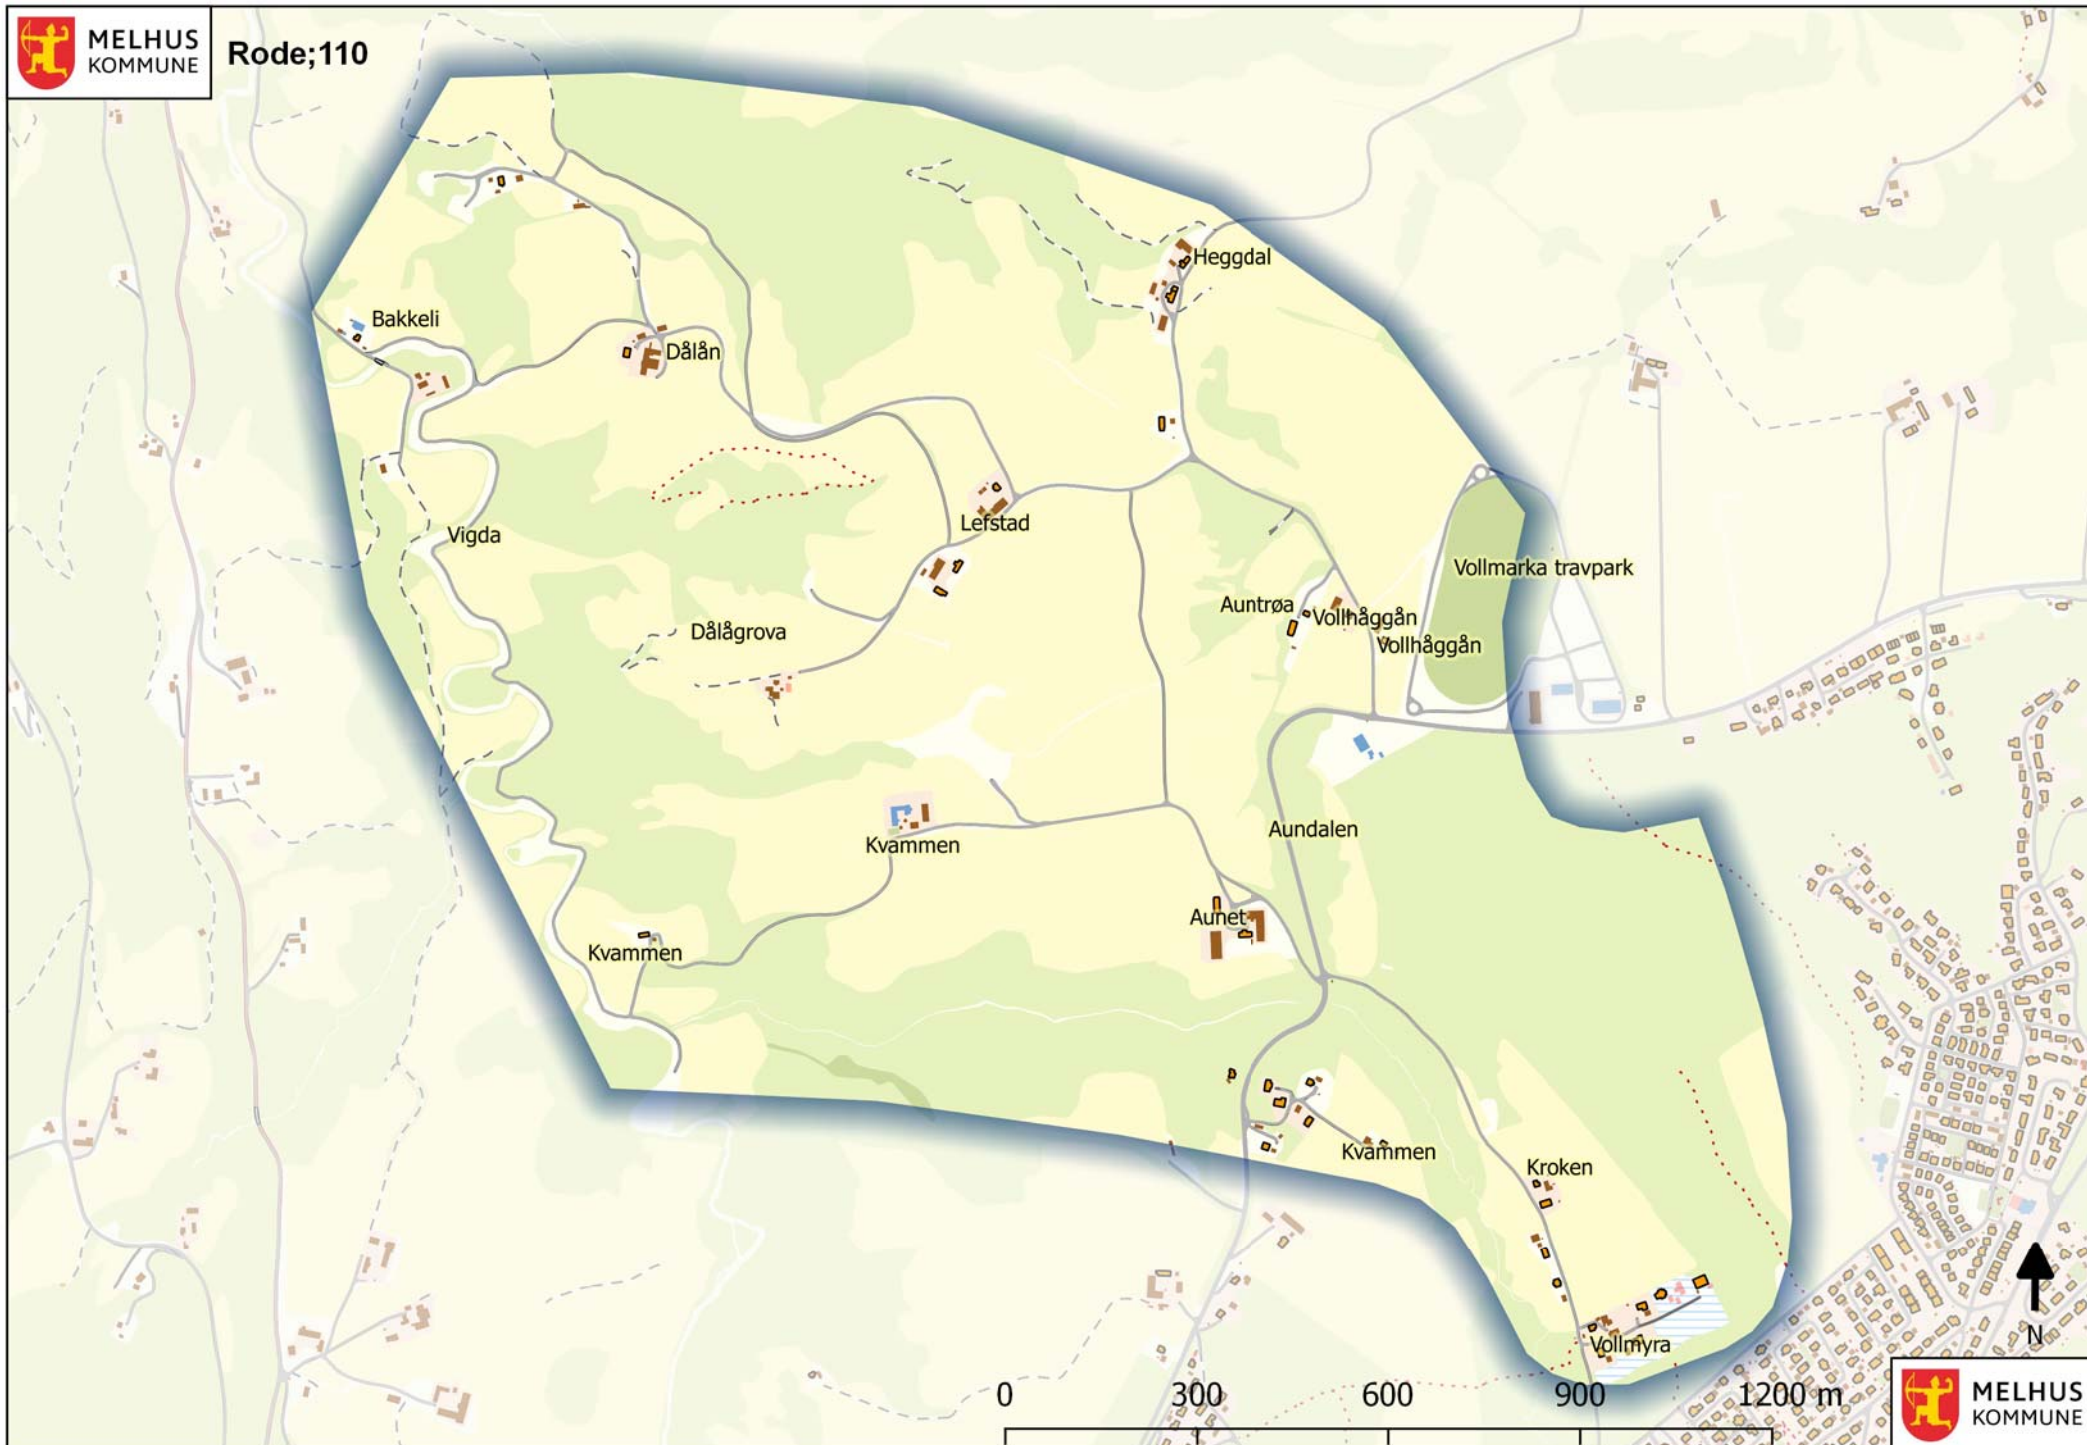

MELHUS
KOMMUNE

Rode;110

MELHUS
KOMMUNE